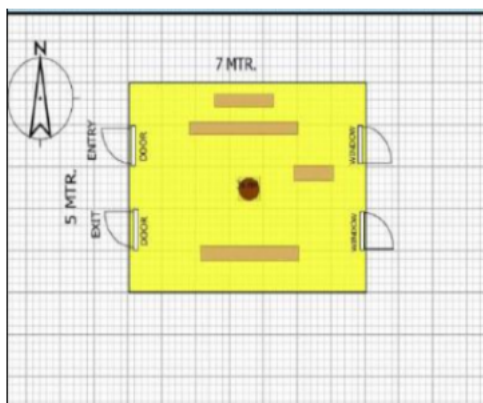

নিৰ্বাচক পঞ্জীয়ন বিষয়াৰ স্বাক্ষৰ

Nazri Naksha

Google Map View

Polling Station Building Front View

ভোটগ্ৰহন কেন্দ্ৰৰ সন্মুখৰ দৃশ্য

Cad View

Key MAP View

1 নাম : উকিৰাম মিলি পিতাৰ নাম: পুনা মিলি ঘৰ নং : 1 বয়স : 74 লিঙ্গ : পুৰুষ	DQT1304569 ফটো উপলব্ধ	2 নাম : কাযম মিলি স্বামীৰ নাম: উকিৰাম মিলি ঘৰ নং : 1 বয়স : 65 লিঙ্গ : মহিলা	DQT1304570 ফটো উপলব্ধ	3 নাম : মিলিৰাম মিলি পিতাৰ নাম: পুনা মিলি ঘৰ নং : 1 বয়স : 65 লিঙ্গ : পুৰুষ	DQT1304605 ফটো উপলব্ধ
4 নাম : পঃন মিলি স্বামীৰ নাম: মিলিৰাম মিলি ঘৰ নং : 1 বয়স : 60 লিঙ্গ : মহিলা	DQT1304616 ফটো উপলব্ধ	5 নাম : অনিমা মিলি স্বামীৰ নাম: বুদ্ধিৰাম মিলি ঘৰ নং : 1 বয়স : 47 লিঙ্গ : মহিলা	DQT1304638 ফটো উপলব্ধ	6 নাম : অজয় মিলি পিতাৰ নাম: উকিৰাম মিলি ঘৰ নং : 1 বয়স : 42 লিঙ্গ : পুৰুষ	DQT1304581 ফটো উপলব্ধ
7 নাম : পবন মিলি পিতাৰ নাম: উকিৰাম মিলি ঘৰ নং : 1 বয়স : 39 লিঙ্গ : পুৰুষ	DQT1304592 ফটো উপলব্ধ	8 নাম : বুপালী মিলি স্বামীৰ নাম: পৰন মিলি ঘৰ নং : 1 বয়স : 37 লিঙ্গ : মহিলা	DQT1311155 ফটো উপলব্ধ	9 নাম : ৰাজু মিলি পিতাৰ নাম: মিলিৰাম মিলি ঘৰ নং : 1 বয়স : 34 লিঙ্গ : পুৰুষ	DQT0078857 ফটো উপলব্ধ
10 নাম : মধুস্মিতা পাংগিঃ মিলি স্বামীৰ নাম: অজয় মিলি ঘৰ নং : 1 বয়স : 34 লিঙ্গ : মহিলা	DQT0489377 ফটো উপলব্ধ	11 নাম : ৰিম্পী মিলি পিতাৰ নাম: পৰন মিলি ঘৰ নং : 1 বয়স : 20 লিঙ্গ : মহিলা	OAN0035162 ফটো উপলব্ধ	12 নাম : পাহী মিলি পিতাৰ নাম: বুদ্ধিৰাম মিলি ঘৰ নং : 1 বয়স : 20 লিঙ্গ : মহিলা	OAN0035535 ফটো উপলব্ধ
13 নাম : ককচি মিলি স্বামীৰ নাম: চাননে মিলি ঘৰ নং : 2 বয়স : 80 লিঙ্গ : মহিলা	DQT1304649 ফটো উপলব্ধ	14 নাম : নোমলু মিলি পিতাৰ নাম: চাননে মিলি ঘৰ নং : 2 বয়স : 60 লিঙ্গ : পুৰুষ	DQT1304650 ফটো উপলব্ধ	15 নাম : নামতী মিলি স্বামীৰ নাম: নোমল মিলি ঘৰ নং : 2 বয়স : 55 লিঙ্গ : মহিলা	DQT1304661 ফটো উপলব্ধ
16 নাম : ভাস্কৰজ্যোতি মিলি পিতাৰ নাম: চাননে মিলি ঘৰ নং : 2 বয়স : 48 লিঙ্গ : পুৰুষ	DQT1304672 ফটো উপলব্ধ	17 নাম : মীৰা মিলি স্বামীৰ নাম: ভাস্কৰজ্যোতি মিলি ঘৰ নং : 2 বয়স : 42 লিঙ্গ : মহিলা	DQT1304683 ফটো উপলব্ধ	18 নাম : লক্ষ্মিনন্দন মিলি পিতাৰ নাম: নোমল মিলি ঘৰ নং : 2 বয়স : 34 লিঙ্গ : পুৰুষ	DQT1304694 ফটো উপলব্ধ
19 নাম : জনমণি মিলি পিতাৰ নাম: নোমল মিলি ঘৰ নং : 2 বয়স : 34 লিঙ্গ : মহিলা	DQT1304707 ফটো উপলব্ধ	20 নাম : নিভা পেগু মিলি স্বামীৰ নাম: লক্ষ্মিনন্দন মিলি ঘৰ নং : 02 বয়স : 31 লিঙ্গ : মহিলা	DQT0183392 ফটো উপলব্ধ	21 নাম : ৰনু মিলি পিতাৰ নাম: নিৰ্মল মিলি ঘৰ নং : 2 বয়স : 30 লিঙ্গ : পুৰুষ	DQT0329417 ফটো উপলব্ধ
22 নাম : আকাশ মিলি পিতাৰ নাম: ভাস্কৰ জ্যোতি মিলি ঘৰ নং : 02 বয়স : 21 লিঙ্গ : পুৰুষ	OAN0063917 ফটো উপলব্ধ	23 নাম : মিনেশ্বৰ মিলি পিতাৰ নাম: বাতল মিলি ঘৰ নং : 9 বয়স : 57 লিঙ্গ : পুৰুষ	DQT1304729 ফটো উপলব্ধ	24 নাম : দেউৰাম মিলি পিতাৰ নাম: বাতল মিলি ঘৰ নং : 9 বয়স : 55 লিঙ্গ : পুৰুষ	DQT1304741 ফটো উপলব্ধ
25 নাম : ললিতা মিলি স্বামীৰ নাম: মিনেশ্বৰ মিলি ঘৰ নং : 9 বয়স : 50 লিঙ্গ : মহিলা	DQT1304730 ফটো উপলব্ধ	26 নাম : অপূৰ্ব মীলী পিতাৰ নাম: মিনেশ্বৰ মিলি ঘৰ নং : 9 বয়স : 34 লিঙ্গ : পুৰুষ	DQT1311019 ফটো উপলব্ধ	27 নাম : ৰতেশ্বৰ মিলি পিতাৰ নাম: মিনেশ্বৰ মিলি ঘৰ নং : 9 বয়স : 31 লিঙ্গ : পুৰুষ	DQT0108118 ফটো উপলব্ধ
28 নাম : নিতু পাংগিঃ স্বামীৰ নাম: অপূৰ্ব মিলি ঘৰ নং : 03 বয়স : 30 লিঙ্গ : মহিলা	OAN0096776 ফটো উপলব্ধ	29 নাম : মহেশ্বৰ মিলি পিতাৰ নাম: দেউৰাম মিলি ঘৰ নং : 9 বয়স : 29 লিঙ্গ : পুৰুষ	DQT0444067 ফটো উপলব্ধ	30 নাম : মিনাৱতী পাংগিঃ মিলি স্বামীৰ নাম: মহেশ্বৰ মিলি ঘৰ নং : 9 বয়স : 26 লিঙ্গ : মহিলা	DQT0444430 ফটো উপলব্ধ