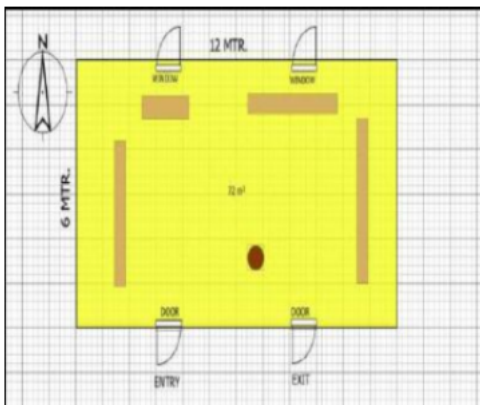

নিৰ্বাচক পঞ্জীয়ন বিষয়াৰ স্বাক্ষৰ

Nazri Naksha

Google Map View

Polling Station Building Front View

ভোটগ্ৰহন কেন্দ্ৰৰ সন্মুখৰ দৃশ্য

Cad View

Key MAP View

1 নাম : প্রফুল্ল চন্দ্ৰ দাস পিতাৰ নাম: বত্ৰেশ্বৰ দাস ঘৰ নং : ১ বয়স : 55 লিঙ্গ : পুৰুষ	DQT1564585 ফটো উপলব্ধ	2 নাম : জয়মতী দাস স্বামীৰ নাম: প্রফুল্ল দাস ঘৰ নং : ১ বয়স : 51 লিঙ্গ : মহিলা	DQT1564609 ফটো উপলব্ধ	3 নাম : যোগমায়া দাস স্বামীৰ নাম: বত্ৰেশ্বৰ দাস ঘৰ নং : ১ বয়স : 48 লিঙ্গ : মহিলা	DQT1564596 ফটো উপলব্ধ
4 নাম : নিকুমণি দাস পিতাৰ নাম: প্রফুল্ল দাস ঘৰ নং : ০১ বয়স : 27 লিঙ্গ : মহিলা	DQT0134262 ফটো উপলব্ধ	5 নাম : নিলাম্বী দাস পিতাৰ নাম: প্রফুল্ল চন্দ্ৰ দাস ঘৰ নং : ১ বয়স : 27 লিঙ্গ : মহিলা	DQT0257725 ফটো উপলব্ধ	6 নাম : প্রিয়াম্বী দাস পিতাৰ নাম: প্রফুল্ল চন্দ্ৰ দাস ঘৰ নং : ০১ বয়স : 20 লিঙ্গ : মহিলা	OAN0035097 ফটো উপলব্ধ
7 নাম : পাৰ্থ জ্যোতি দাস পিতাৰ নাম: প্রফুল্ল চন্দ্ৰ দাস ঘৰ নং : ০১ বয়স : 20 লিঙ্গ : পুৰুষ	OAN0035121 ফটো উপলব্ধ	8 নাম : গোলোক চন্দ্ৰ দাস পিতাৰ নাম: দুটিৰাম দাস ঘৰ নং : ২ বয়স : 77 লিঙ্গ : পুৰুষ	DQT1564610 ফটো উপলব্ধ	9 নাম : বীনা দাস স্বামীৰ নাম: গোলোক দাস ঘৰ নং : ২ বয়স : 71 লিঙ্গ : মহিলা	DQT1564621 ফটো উপলব্ধ
10 নাম : বস্তী দাস পিতাৰ নাম: গুলুক দাস ঘৰ নং : ২ বয়স : 50 লিঙ্গ : মহিলা	DQT1670673 ফটো উপলব্ধ	11 নাম : অজয় কুমাৰ দাস পিতাৰ নাম: গোলোক দাস ঘৰ নং : ২ বয়স : 43 লিঙ্গ : পুৰুষ	DQT1564632 ফটো উপলব্ধ	12 নাম : দিচখীতা লঘোৰাশন স্বামীৰ নাম: অজয় কুমাৰ দাস ঘৰ নং : ২ বয়স : 42 লিঙ্গ : মহিলা	DQT1575015 ফটো উপলব্ধ
13 নাম : বৈকুণ্ঠ দাস পিতাৰ নাম: সুনধৰ দাস ঘৰ নং : ৩ বয়স : 68 লিঙ্গ : পুৰুষ	DQT1564676 ফটো উপলব্ধ	14 নাম : পদ্মিনী দাস স্বামীৰ নাম: বৈকুণ্ঠ দাস ঘৰ নং : ৩ বয়স : 58 লিঙ্গ : মহিলা	DQT1564687 ফটো উপলব্ধ	15 নাম : বিজয়মণি দাস পিতাৰ নাম: বৈকুণ্ঠ দাস ঘৰ নং : ৩ বয়স : 37 লিঙ্গ : মহিলা	DQT0427005 ফটো উপলব্ধ
S 16 নাম : লাকি মণি দাস পিতাৰ নাম: বৈকুণ্ঠ দাস ঘৰ নং : ৩ বয়স : 36 লিঙ্গ : মহিলা	DQT1574863 ফটো উপলব্ধ	17 নাম : বন্তু দাস পিতাৰ নাম: বৈকুণ্ঠ দাস ঘৰ নং : ৩ বয়স : 36 লিঙ্গ : পুৰুষ	DQT0010103 ফটো উপলব্ধ	18 নাম : বিজলি দাস স্বামীৰ নাম: বন্তু দাস ঘৰ নং : 3 বয়স : 30 লিঙ্গ : মহিলা	DQT0140798 ফটো উপলব্ধ
19 নাম : মহেশ দাস পিতাৰ নাম: ঘনকান্ত দাস ঘৰ নং : ৪ বয়স : 55 লিঙ্গ : পুৰুষ	DQT1564734 ফটো উপলব্ধ	20 নাম : টুলমনি দাস স্বামীৰ নাম: বুধীন দাস ঘৰ নং : ৪ বয়স : 52 লিঙ্গ : মহিলা	DQT1564712 ফটো উপলব্ধ	21 নাম : মঞ্জু দাস স্বামীৰ নাম: মহেশ দাস ঘৰ নং : ৪ বয়স : 45 লিঙ্গ : মহিলা	DQT1564723 ফটো উপলব্ধ
22 নাম : ৰূপাঞ্জলী দাস মাতৃৰ নাম: তুলুমনি দাস ঘৰ নং : ৪ বয়স : 34 লিঙ্গ : মহিলা	DQT0010104 ফটো উপলব্ধ	23 নাম : ৰাকেশ দাস মাতৃৰ নাম: টুলুমণি দাস ঘৰ নং : ৪ বয়স : 29 লিঙ্গ : পুৰুষ	DQT0054577 ফটো উপলব্ধ	24 নাম : অপৰ্না দাস স্বামীৰ নাম: ৰাকেশ দাস ঘৰ নং : ৪ বয়স : 29 লিঙ্গ : মহিলা	OAN0062505 ফটো উপলব্ধ
S2 25 নাম : ৰিম্পী দাস পিতাৰ নাম: মহেশ দাস ঘৰ নং : ৪ বয়স : 30 লিঙ্গ : মহিলা	DQT0135582 ফটো উপলব্ধ	26 নাম : গিৰিন চন্দ্ৰ দাস পিতাৰ নাম: ঘনকান্ত দাস ঘৰ নং : ৫ বয়স : 51 লিঙ্গ : পুৰুষ	DQT1564767 ফটো উপলব্ধ	27 নাম : লীন দাস স্বামীৰ নাম: গিৰিন দাস ঘৰ নং : ৫ বয়স : 42 লিঙ্গ : মহিলা	DQT1564778 ফটো উপলব্ধ
28 নাম : প্রিয়ংকা দাস পিতাৰ নাম: গিৰিন চন্দ্ৰ দাস ঘৰ নং : ৫ বয়স : 25 লিঙ্গ : মহিলা	DQT0263491 ফটো উপলব্ধ	29 নাম : পপী দাস পিতাৰ নাম: গিৰিন চন্দ্ৰ দাস ঘৰ নং : ০৫ বয়স : 22 লিঙ্গ : মহিলা	DQT0519520 ফটো উপলব্ধ	30 নাম : সোনমাই হাজৰিকা স্বামীৰ নাম: প্রমোদ হাজৰিকা ঘৰ নং : ৬ বয়স : 58 লিঙ্গ : মহিলা	DQT1564790 ফটো উপলব্ধ