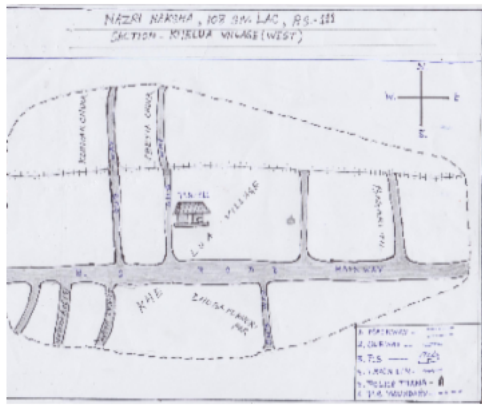

Nazri Naksha