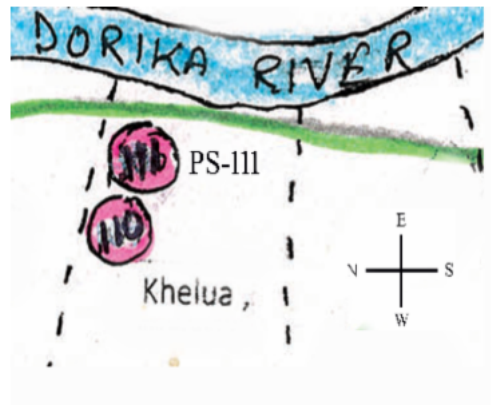

নিৰ্বাচক পঞ্জীয়ন বিষয়াৰ স্বাক্ষৰ

Nazri Naksha

Google Map View

Polling Station Building Front View

ভোটগ্ৰহন কেন্দ্ৰৰ সন্মুখৰ দৃশ্য

Cad View

Key MAP View

1 নাম : ব্ৰজেন বৰুৱা পিতাৰ নাম: মহেন্দ্ৰ বৰুৱা ঘৰ নং : ১৩৩ বয়স : 65 লিঙ্গ : পুৰুষ	DQT9841014 ফটো উপলব্ধ	2 নাম : মঞ্জলা বৰুৱা স্বামীৰ নাম: ব্ৰজেন বৰুৱা ঘৰ নং : ১৩৩ বয়স : 55 লিঙ্গ : মহিলা	DQT9841025 ফটো উপলব্ধ	3 নাম : পৰিষ্কাৰীতৰাজ বৰুৱা পিতাৰ নাম: ব্ৰজেন বৰুৱা ঘৰ নং : ১৩৩ বয়স : 26 লিঙ্গ : পুৰুষ	DQT0168542 ফটো উপলব্ধ
4 নাম : বাসন্তী ছেত্ৰী স্বামীৰ নাম: ভকত বাহাদুৰ ছেত্ৰী ঘৰ নং : ১৩৪ বয়স : 55 লিঙ্গ : মহিলা	DQT9841047 ফটো উপলব্ধ	5 নাম : বসন্ত ছেত্ৰী পিতাৰ নাম: ভকত বাহাদুৰ ছেত্ৰী ঘৰ নং : ১৩৪ বয়স : 35 লিঙ্গ : পুৰুষ	DQT0126862 ফটো উপলব্ধ	# 6 নাম : প্ৰদীপ কুমাৰ গগৈ পিতাৰ নাম: বানীকান্ত গগৈ ঘৰ নং : ১৩৬ বয়স : 70 লিঙ্গ : পুৰুষ	DQT9841058 ফটো উপলব্ধ
7 নাম : জ্যোতিময়ী গগৈ স্বামীৰ নাম: প্ৰদীপ গগৈ ঘৰ নং : ১৩৬ বয়স : 63 লিঙ্গ : মহিলা	DQT9841069 ফটো উপলব্ধ	8 নাম : কৌন্তভ প্ৰি কে গগৈ পিতাৰ নাম: প্ৰদীপ গগৈ ঘৰ নং : ১৩৬ বয়স : 39 লিঙ্গ : পুৰুষ	DQT9841070 ফটো উপলব্ধ	9 নাম : হিমাঙ্গী গগৈ স্বামীৰ নাম: কৌন্তভ পি কে গগৈ ঘৰ নং : 136 বয়স : 34 লিঙ্গ : মহিলা	DQT0463323 ফটো উপলব্ধ
10 নাম : বীণা গগৈ স্বামীৰ নাম: ঠগীত গগৈ ঘৰ নং : ১৩৭ বয়স : 73 লিঙ্গ : মহিলা	DQT9841116 ফটো উপলব্ধ	11 নাম : মৃদুল গগৈ পিতাৰ নাম: ঠগীত গগৈ ঘৰ নং : ১৩৭ বয়স : 50 লিঙ্গ : পুৰুষ	DQT9841138 ফটো উপলব্ধ	12 নাম : মোচুমী গগৈ স্বামীৰ নাম: জিগু গগৈ ঘৰ নং : ১৩৭ বয়স : 48 লিঙ্গ : মহিলা	DQT9841149 ফটো উপলব্ধ
13 নাম : জ্যোতি মণি গগৈ স্বামীৰ নাম: মৃদুল গগৈ ঘৰ নং : ১৩৭ বয়স : 45 লিঙ্গ : মহিলা	DQT9841150 ফটো উপলব্ধ	14 নাম : নম্বতা গগৈ পিতাৰ নাম: মৃদুল গগৈ ঘৰ নং : 137 বয়স : 21 লিঙ্গ : মহিলা	DQT4787602 ফটো উপলব্ধ	15 নাম : ভুবন সন্দিকৈ পিতাৰ নাম: পদ্ম সন্দিকৈ ঘৰ নং : ১৩৮ বয়স : 76 লিঙ্গ : পুৰুষ	DQT9841229 ফটো উপলব্ধ
16 নাম : পঞ্চমী সন্দিকৈ স্বামীৰ নাম: ভুবন সন্দিকৈ ঘৰ নং : ১৩৮ বয়স : 59 লিঙ্গ : মহিলা	DQT9841230 ফটো উপলব্ধ	17 নাম : ৰবীন সন্দিকৈ পিতাৰ নাম: মাখন সন্দিকৈ ঘৰ নং : ১৩৮ বয়স : 51 লিঙ্গ : পুৰুষ	DQT9841207 ফটো উপলব্ধ	18 নাম : গীতামণি সন্দিকৈ স্বামীৰ নাম: ৰবীন সন্দিকৈ ঘৰ নং : ১৩৮ বয়স : 43 লিঙ্গ : মহিলা	DQT0126771 ফটো উপলব্ধ
# 19 নাম : উত্তম গগৈ পিতাৰ নাম: হৰেন গগৈ ঘৰ নং : 308 বয়স : 20 লিঙ্গ : পুৰুষ	OAN0102277 ফটো উপলব্ধ	20 নাম : বিতুল বড়া পিতাৰ নাম: পুৰন্দৰ বড়া ঘৰ নং : ১৩৯ বয়স : 47 লিঙ্গ : পুৰুষ	DQT9841310 ফটো উপলব্ধ	21 নাম : উৰ্মিলা বড়া স্বামীৰ নাম: বিতুল বড়া ঘৰ নং : ১৩৯ বয়স : 46 লিঙ্গ : মহিলা	DQT9841321 ফটো উপলব্ধ
22 নাম : পৰিস্কাৰীতা বড়া পিতাৰ নাম: বিতুল বড়া ঘৰ নং : ১৩৯ বয়স : 25 লিঙ্গ : মহিলা	DQT0206524 ফটো উপলব্ধ	23 নাম : পাৰ্থজ্যোতি বড়া পিতাৰ নাম: বিতুল বড়া ঘৰ নং : ১৩৯ বয়স : 25 লিঙ্গ : পুৰুষ	DQT0242370 ফটো উপলব্ধ	24 নাম : ৰাজিৱ ফুকন পিতাৰ নাম: লক্ষেশ্বৰ ফুকন ঘৰ নং : ১৪০ বয়স : 47 লিঙ্গ : পুৰুষ	DQT9841332 ফটো উপলব্ধ
25 নাম : ববী ফুকন স্বামীৰ নাম: ৰাজীৱ ফুকন ঘৰ নং : ১৪০ বয়স : 43 লিঙ্গ : মহিলা	DQT9841343 ফটো উপলব্ধ	26 নাম : পুৰবী ফুকন পিতাৰ নাম: ৰাজিৱ ফুকন ঘৰ নং : ১৪০ বয়স : 22 লিঙ্গ : মহিলা	DQT0288431 ফটো উপলব্ধ	27 নাম : অজিত গগৈ পিতাৰ নাম: উম্বৰুধৰ গগৈ ঘৰ নং : ১৪১ বয়স : 66 লিঙ্গ : পুৰুষ	DQT9841365 ফটো উপলব্ধ
28 নাম : নিজৰা গগৈ স্বামীৰ নাম: অজিত গগৈ ঘৰ নং : ১৪১ বয়স : 52 লিঙ্গ : মহিলা	DQT9841376 ফটো উপলব্ধ	29 নাম : গীতালী গগৈ পিতাৰ নাম: অজিত গগৈ ঘৰ নং : ১৪১ বয়স : 30 লিঙ্গ : মহিলা	DQT0015156 ফটো উপলব্ধ	30 নাম : পম্পী গগৈ পিতাৰ নাম: অজিত গগৈ ঘৰ নং : ১৪১ বয়স : 29 লিঙ্গ : মহিলা	DQT0185835 ফটো উপলব্ধ