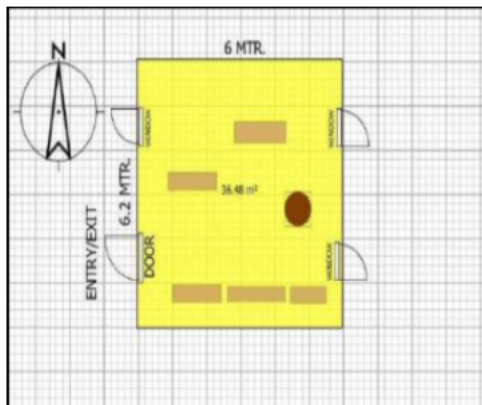

নিৰ্বাচক পঞ্জীয়ন বিষয়াৰ স্বাক্ষৰ

Nazri Naksha

Google Map View

Polling Station Building Front View

ভোটগ্ৰহন কেন্দ্ৰৰ সন্মুখৰ দৃশ্য

Cad View

Key MAP View

1 নাম : ব্ৰজেন বৰুৱা পিতাৰ নাম: মহেন্দ্ৰ বৰুৱা ঘৰ নং : ১৩৩ বয়স : 65 লিঙ্গ : পুৰুষ	DQT9841014 ফটো উপলব্ধ	2 নাম : মঞ্জলা বৰুৱা স্বামীৰ নাম: ব্ৰজেন বৰুৱা ঘৰ নং : ১৩৩ বয়স : 55 লিঙ্গ : মহিলা	DQT9841025 ফটো উপলব্ধ	3 নাম : পৰিষ্কাৰীতৰাজ বৰুৱা পিতাৰ নাম: ব্ৰজেন বৰুৱা ঘৰ নং : ১৩৩ বয়স : 26 লিঙ্গ : পুৰুষ	DQT0168542 ফটো উপলব্ধ
4 নাম : বাসন্তী ছেত্ৰী স্বামীৰ নাম: ভকত বাহাদুৰ ছেত্ৰী ঘৰ নং : ১৩৪ বয়স : 55 লিঙ্গ : মহিলা	DQT9841047 ফটো উপলব্ধ	5 নাম : বসন্ত ছেত্ৰী পিতাৰ নাম: ভকত বাহাদুৰ ছেত্ৰী ঘৰ নং : ১৩৪ বয়স : 35 লিঙ্গ : পুৰুষ	DQT0126862 ফটো উপলব্ধ	# 6 নাম : প্ৰদীপ কুমাৰ গগৈ পিতাৰ নাম: বানীকান্ত গগৈ ঘৰ নং : ১৩৬ বয়স : 70 লিঙ্গ : পুৰুষ	DQT9841058 ফটো উপলব্ধ
7 নাম : জ্যোতিময়ী গগৈ স্বামীৰ নাম: প্ৰদীপ গগৈ ঘৰ নং : ১৩৬ বয়স : 63 লিঙ্গ : মহিলা	DQT9841069 ফটো উপলব্ধ	8 নাম : কৌন্তভ প্ৰি কে গগৈ পিতাৰ নাম: প্ৰদীপ গগৈ ঘৰ নং : ১৩৬ বয়স : 39 লিঙ্গ : পুৰুষ	DQT9841070 ফটো উপলব্ধ	9 নাম : হিমাঙ্গী গগৈ স্বামীৰ নাম: কৌন্তভ পি কে গগৈ ঘৰ নং : 136 বয়স : 34 লিঙ্গ : মহিলা	DQT0463323 ফটো উপলব্ধ
10 নাম : বীণা গগৈ স্বামীৰ নাম: ঠগীত গগৈ ঘৰ নং : ১৩৭ বয়স : 73 লিঙ্গ : মহিলা	DQT9841116 ফটো উপলব্ধ	11 নাম : মৃদুল গগৈ পিতাৰ নাম: ঠগীত গগৈ ঘৰ নং : ১৩৭ বয়স : 50 লিঙ্গ : পুৰুষ	DQT9841138 ফটো উপলব্ধ	12 নাম : মোচুমী গগৈ স্বামীৰ নাম: জিগু গগৈ ঘৰ নং : ১৩৭ বয়স : 48 লিঙ্গ : মহিলা	DQT9841149 ফটো উপলব্ধ
13 নাম : জ্যোতি মণি গগৈ স্বামীৰ নাম: মৃদুল গগৈ ঘৰ নং : ১৩৭ বয়স : 45 লিঙ্গ : মহিলা	DQT9841150 ফটো উপলব্ধ	14 নাম : নম্বতা গগৈ পিতাৰ নাম: মৃদুল গগৈ ঘৰ নং : 137 বয়স : 21 লিঙ্গ : মহিলা	DQT4787602 ফটো উপলব্ধ	15 নাম : ভুবন সন্দিকৈ পিতাৰ নাম: পদ্ম সন্দিকৈ ঘৰ নং : ১৩৮ বয়স : 76 লিঙ্গ : পুৰুষ	DQT9841229 ফটো উপলব্ধ
16 নাম : পঞ্চমী সন্দিকৈ স্বামীৰ নাম: ভুবন সন্দিকৈ ঘৰ নং : ১৩৮ বয়স : 59 লিঙ্গ : মহিলা	DQT9841230 ফটো উপলব্ধ	17 নাম : ৰবীন সন্দিকৈ পিতাৰ নাম: মাখন সন্দিকৈ ঘৰ নং : ১৩৮ বয়স : 51 লিঙ্গ : পুৰুষ	DQT9841207 ফটো উপলব্ধ	18 নাম : গীতামণি সন্দিকৈ স্বামীৰ নাম: ৰবীন সন্দিকৈ ঘৰ নং : ১৩৮ বয়স : 43 লিঙ্গ : মহিলা	DQT0126771 ফটো উপলব্ধ
# 19 নাম : উত্তম গগৈ পিতাৰ নাম: হৰেন গগৈ ঘৰ নং : 308 বয়স : 20 লিঙ্গ : পুৰুষ	OAN0102277 ফটো উপলব্ধ	20 নাম : বিতুল বড়া পিতাৰ নাম: পুৰন্দৰ বড়া ঘৰ নং : ১৩৯ বয়স : 47 লিঙ্গ : পুৰুষ	DQT9841310 ফটো উপলব্ধ	21 নাম : উৰ্মিলা বড়া স্বামীৰ নাম: বিতুল বড়া ঘৰ নং : ১৩৯ বয়স : 46 লিঙ্গ : মহিলা	DQT9841321 ফটো উপলব্ধ
22 নাম : পৰিস্কাৰীতা বড়া পিতাৰ নাম: বিতুল বড়া ঘৰ নং : ১৩৯ বয়স : 25 লিঙ্গ : মহিলা	DQT0206524 ফটো উপলব্ধ	23 নাম : পাৰ্থজ্যোতি বড়া পিতাৰ নাম: বিতুল বড়া ঘৰ নং : ১৩৯ বয়স : 25 লিঙ্গ : পুৰুষ	DQT0242370 ফটো উপলব্ধ	24 নাম : ৰাজিৱ ফুকন পিতাৰ নাম: লক্ষেশ্বৰ ফুকন ঘৰ নং : ১৪০ বয়স : 47 লিঙ্গ : পুৰুষ	DQT9841332 ফটো উপলব্ধ
25 নাম : ববী ফুকন স্বামীৰ নাম: ৰাজীৱ ফুকন ঘৰ নং : ১৪০ বয়স : 43 লিঙ্গ : মহিলা	DQT9841343 ফটো উপলব্ধ	26 নাম : পুৰবী ফুকন পিতাৰ নাম: ৰাজিৱ ফুকন ঘৰ নং : ১৪০ বয়স : 22 লিঙ্গ : মহিলা	DQT0288431 ফটো উপলব্ধ	27 নাম : অজিত গগৈ পিতাৰ নাম: উম্বৰুধৰ গগৈ ঘৰ নং : ১৪১ বয়স : 66 লিঙ্গ : পুৰুষ	DQT9841365 ফটো উপলব্ধ
28 নাম : নিজৰা গগৈ স্বামীৰ নাম: অজিত গগৈ ঘৰ নং : ১৪১ বয়স : 52 লিঙ্গ : মহিলা	DQT9841376 ফটো উপলব্ধ	29 নাম : গীতালী গগৈ পিতাৰ নাম: অজিত গগৈ ঘৰ নং : ১৪১ বয়স : 30 লিঙ্গ : মহিলা	DQT0015156 ফটো উপলব্ধ	30 নাম : পম্পী গগৈ পিতাৰ নাম: অজিত গগৈ ঘৰ নং : ১৪১ বয়স : 29 লিঙ্গ : মহিলা	DQT0185835 ফটো উপলব্ধ