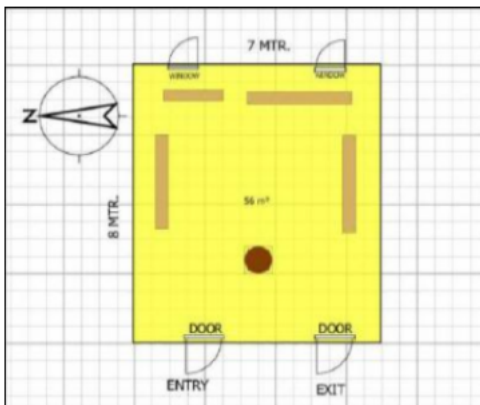

নিৰ্বাচক পঞ্জীয়ন বিষয়াৰ স্বাক্ষৰ

Nazri Naksha

Google Map View

Polling Station Building Front View

ভোটগ্ৰহন কেন্দ্ৰৰ সন্মুখৰ দৃশ্য

Cad View

Key MAP View

1 নাম : তৰলতা বৰুৱা স্বামীৰ নাম: কৃষ্ণকান্ত বৰুৱা ঘৰ নং : ১ বয়স : 59 লিঙ্গ : মহিলা	DQT9534581 ফটো উপলব্ধ	2 নাম : চান বৰুৱা পিতাৰ নাম: শ্ৰী কৃষ্ণকান্ত বৰুৱা ঘৰ নং : ১ বয়স : 43 লিঙ্গ : মহিলা	DQT9534592 ফটো উপলব্ধ	3 নাম : উলীৰাণী দাস বৰুৱা স্বামীৰ নাম: হনু বৰুৱা ঘৰ নং : ১ বয়স : 43 লিঙ্গ : মহিলা	DQT0393322 ফটো উপলব্ধ
4 নাম : ইণ্টু বৰুৱা পিতাৰ নাম: কৃষ্ণকান্ত বৰুৱা ঘৰ নং : ১ বয়স : 39 লিঙ্গ : পুৰুষ	DQT9534605 ফটো উপলব্ধ	5 নাম : বিষ্ণু চেতিয়া পিতাৰ নাম: নালিয়া চেতিয়া ঘৰ নং : ১ক বয়স : 49 লিঙ্গ : পুৰুষ	DQT0133322 ফটো উপলব্ধ	6 নাম : চম্পা বৰুৱা স্বামীৰ নাম: বিষ্ণু চেতিয়া ঘৰ নং : ১ক বয়স : 41 লিঙ্গ : মহিলা	DQT0133314 ফটো উপলব্ধ
7 নাম : দীপা কোঁৱৰ স্বামীৰ নাম: প্ৰবীন কোঁৱৰ ঘৰ নং : ৩ বয়স : 48 লিঙ্গ : মহিলা	DQT9534627 ফটো উপলব্ধ	8 নাম : অশ্বৰ্যা কোঁৱৰ পিতাৰ নাম: প্ৰবীন কোঁৱৰ ঘৰ নং : ৩ বয়স : 30 লিঙ্গ : পুৰুষ	DQT0108159 ফটো উপলব্ধ	9 নাম : মাধৱ্যা কোঁৱৰ পিতাৰ নাম: প্ৰবীন কোঁৱৰ ঘৰ নং : ৩ বয়স : 30 লিঙ্গ : পুৰুষ	DQT0108126 ফটো উপলব্ধ
10 নাম : ক্ষীৰোদ চিত্ৰকৰ পিতাৰ নাম: ভূপেন চিত্ৰকৰ ঘৰ নং : 8 বয়স : 54 লিঙ্গ : পুৰুষ	DQT9534638 ফটো উপলব্ধ	11 নাম : প্ৰতিমা চিত্ৰকৰ স্বামীৰ নাম: ক্ষীৰোদ চিত্ৰকৰ ঘৰ নং : 8 বয়স : 50 লিঙ্গ : মহিলা	DQT9534649 ফটো উপলব্ধ	12 নাম : অঞ্জলী চিত্ৰকৰ পিতাৰ নাম: খীৰোদ চিত্ৰকৰ ঘৰ নং : 04 বয়স : 21 লিঙ্গ : মহিলা	OAN0013375 ফটো উপলব্ধ
13 নাম : ক্ষীৰদা বৰুৱা স্বামীৰ নাম: আনন্দ বৰুৱা ঘৰ নং : ৬ বয়স : 60 লিঙ্গ : মহিলা	DQT9534683 ফটো উপলব্ধ	14 নাম : দুলাল বৰুৱা পিতাৰ নাম: আনন্দ বৰুৱা ঘৰ নং : ৬ বয়স : 45 লিঙ্গ : পুৰুষ	DQT9534694 ফটো উপলব্ধ	15 নাম : ববিতা বৰুৱা স্বামীৰ নাম: দুলাল বৰুৱা বৰুৱা ঘৰ নং : ৬ বয়স : 40 লিঙ্গ : মহিলা	DQT9534718 ফটো উপলব্ধ
16 নাম : হেম চন্দ্ৰ বৰুৱা পিতাৰ নাম: প্ৰেমধৰ বৰুৱা ঘৰ নং : ৭ বয়স : 60 লিঙ্গ : পুৰুষ	DQT9534741 ফটো উপলব্ধ	17 নাম : শীতলী বৰুৱা স্বামীৰ নাম: প্ৰেমধৰ বৰুৱা ঘৰ নং : ৭ বয়স : 58 লিঙ্গ : মহিলা	DQT0133272 ফটো উপলব্ধ	18 নাম : জীবন চন্দ্ৰ বৰুৱা পিতাৰ নাম: প্ৰেমধৰ বৰুৱা ঘৰ নং : ৭ বয়স : 58 লিঙ্গ : পুৰুষ	DQT9534763 ফটো উপলব্ধ
19 নাম : বিজু বৰুৱা স্বামীৰ নাম: হেম বৰুৱা ঘৰ নং : ৭ বয়স : 54 লিঙ্গ : মহিলা	DQT9534752 ফটো উপলব্ধ	20 নাম : চিন্মণি বৰুৱা স্বামীৰ নাম: জীবন বৰুৱা ঘৰ নং : ৭ বয়স : 44 লিঙ্গ : মহিলা	DQT9534774 ফটো উপলব্ধ	21 নাম : দীপৰাজ বৰুৱা পিতাৰ নাম: হেমচন্দ্ৰ বৰুৱা ঘৰ নং : ৭ বয়স : 27 লিঙ্গ : পুৰুষ	DQT0173161 ফটো উপলব্ধ
22 নাম : মিঠৰাজ বৰুৱা পিতাৰ নাম: হেম বৰুৱা ঘৰ নং : ৭ বয়স : 23 লিঙ্গ : পুৰুষ	DQT0483057 ফটো উপলব্ধ	23 নাম : ৰূপালী কোঁৱৰ স্বামীৰ নাম: খগেন কোঁৱৰ ঘৰ নং : ৮ বয়স : 46 লিঙ্গ : মহিলা	DQT9534796 ফটো উপলব্ধ	24 নাম : মামনি গগৈ কোঁৱৰ স্বামীৰ নাম: পাপু কোঁৱৰ ঘৰ নং : ৮ বয়স : 31 লিঙ্গ : মহিলা	DQT1677925 ফটো উপলব্ধ
25 নাম : পাপু কোঁৱৰ পিতাৰ নাম: খগেন কোঁৱৰ ঘৰ নং : ৮ বয়স : 31 লিঙ্গ : পুৰুষ	DQT1677890 ফটো উপলব্ধ	26 নাম : ৰিণ্টু কোঁৱৰ মাতৃৰ নাম: ৰূপালী কোঁৱৰ ঘৰ নং : 8 বয়স : 24 লিঙ্গ : পুৰুষ	DQT4767745 ফটো উপলব্ধ	27 নাম : ডিম্পী কাকতি কোঁৱৰ স্বামীৰ নাম: ৰিণ্টু কোঁৱৰ ঘৰ নং : 8 বয়স : 23 লিঙ্গ : মহিলা	OAN0020040 ফটো উপলব্ধ
28 নাম : প্ৰতিমা মেছ ছেত্ৰী স্বামীৰ নাম: এদৌ চেত্ৰী ঘৰ নং : ৫৮ বয়স : 55 লিঙ্গ : মহিলা	DQT0249045 ফটো উপলব্ধ	29 নাম : অজিত চেতিয়া পিতাৰ নাম: কন চেতিয়া ঘৰ নং : ৯ বয়স : 65 লিঙ্গ : পুৰুষ	DQT9534810 ফটো উপলব্ধ	30 নাম : পাপৰি চেতিয়া স্বামীৰ নাম: অজিত চেতিয়া ঘৰ নং : ৯ বয়স : 44 লিঙ্গ : মহিলা	DQT9534821 ফটো উপলব্ধ