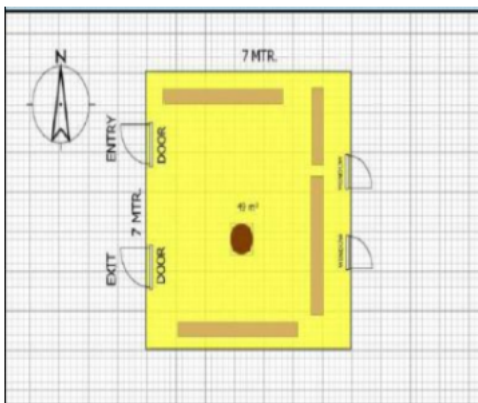

নিৰ্বাচক পঞ্জীয়ন বিষয়াৰ স্বাক্ষৰ

Nazri Naksha

Google Map View

Polling Station Building Front View

ভোটগ্ৰন্থন কেন্দ্ৰৰ সন্মুখৰ দৃশ্য

Cad View

Key MAP View

1 নাম : অকনি গগৈ স্বামীৰ নাম: কমল গগৈ ঘৰ নং : ১ বয়স : 85 লিঙ্গ : মহিলা	DQT9734570 ফটো উপলব্ধ	2 নাম : যোগেন গগৈ পিতাৰ নাম: কমল গগৈ ঘৰ নং : ১ বয়স : 57 লিঙ্গ : পুৰুষ	DQT9734592 ফটো উপলব্ধ	3 নাম : ৰেখা গগৈ স্বামীৰ নাম: যোগেন গগৈ ঘৰ নং : ১ বয়স : 50 লিঙ্গ : মহিলা	DQT9734638 ফটো উপলব্ধ
4 নাম : প্ৰাঞ্জল গগৈ পিতাৰ নাম: যোগেন গগৈ ঘৰ নং : ১ বয়স : 36 লিঙ্গ : পুৰুষ	DQT9734650 ফটো উপলব্ধ	#2 5 নাম : হেমন্ত মাউত পিতাৰ নাম: পুতুল মাউত ঘৰ নং : ১ বয়স : 33 লিঙ্গ : পুৰুষ	DQT1678064 ফটো উপলব্ধ	6 নাম : নলীন চন্দ্ৰ গগৈ পিতাৰ নাম: কমল চন্দ্ৰ গগৈ ঘৰ নং : ১ কু বয়স : 61 লিঙ্গ : পুৰুষ	DQT9734581 ফটো উপলব্ধ
7 নাম : দেববালা গগৈ স্বামীৰ নাম: নলীন গগৈ ঘৰ নং : ১ বয়স : 46 লিঙ্গ : মহিলা	DQT9734627 ফটো উপলব্ধ	8 নাম : অসীম গগৈ পিতাৰ নাম: নলীন চন্দ্ৰ গগৈ ঘৰ নং : ১ বয়স : 23 লিঙ্গ : পুৰুষ	DQT0502609 ফটো উপলব্ধ	9 নাম : উষা গগৈ স্বামীৰ নাম: প্ৰমোদ গগৈ ঘৰ নং : ১ বয়স : 45 লিঙ্গ : মহিলা	DQT9734649 ফটো উপলব্ধ
10 নাম : চয়নিকা গগৈ পিতাৰ নাম: প্ৰমোদ গগৈ ঘৰ নং : ১ খ বয়স : 25 লিঙ্গ : মহিলা	DQT0251025 ফটো উপলব্ধ	11 নাম : নিশিতা গগৈ পিতাৰ নাম: প্ৰমোদ গগৈ ঘৰ নং : ১ খ বয়স : 21 লিঙ্গ : মহিলা	DQT4761219 ফটো উপলব্ধ	12 নাম : টুটুমনি গগৈ স্বামীৰ নাম: যোগেশ্বৰ গগৈ ঘৰ নং : ২ বয়স : 65 লিঙ্গ : মহিলা	DQT9734661 ফটো উপলব্ধ
13 নাম : বিতুল গগৈ পিতাৰ নাম: যোগেশ্বৰ গগৈ ঘৰ নং : ২ বয়স : 46 লিঙ্গ : পুৰুষ	DQT9734672 ফটো উপলব্ধ	14 নাম : সঞ্জীৱ গগৈ মাতৃৰ নাম: টুটুমনি গগৈ ঘৰ নং : ২ বয়স : 41 লিঙ্গ : পুৰুষ	DQT1678075 ফটো উপলব্ধ	15 নাম : বিমান গগৈ পিতাৰ নাম: যোগেশ্বৰ গগৈ ঘৰ নং : ২ বয়স : 40 লিঙ্গ : পুৰুষ	DQT9734694 ফটো উপলব্ধ
16 নাম : সীমাশ্ৰী গগৈ স্বামীৰ নাম: বিতুল গগৈ ঘৰ নং : ২ বয়স : 33 লিঙ্গ : মহিলা	DQT1678097 ফটো উপলব্ধ	17 নাম : গীতালী গগৈ স্বামীৰ নাম: ৰজনী গগৈ ঘৰ নং : ২ কু বয়স : 44 লিঙ্গ : মহিলা	DQT9741291 ফটো উপলব্ধ	18 নাম : শ্বাস্বতী গগৈ মাতৃৰ নাম: গীতালী গগৈ ঘৰ নং : ২ কু বয়স : 22 লিঙ্গ : মহিলা	DQT0336842 ফটো উপলব্ধ
19 নাম : ঋতুৰাজ গগৈ পিতাৰ নাম: বলিন কুমাৰ গগৈ ঘৰ নং : ৩ বয়স : 37 লিঙ্গ : পুৰুষ	DQT9734741 ফটো উপলব্ধ	20 নাম : দেৱৰাজ গগৈ পিতাৰ নাম: বলিন কুমাৰ গগৈ ঘৰ নং : ৩ বয়স : 30 লিঙ্গ : পুৰুষ	DQT1710389 ফটো উপলব্ধ	21 নাম : লোহিত ডেকা পিতাৰ নাম: গাজা ডেকা ঘৰ নং : ৩কু বয়স : 63 লিঙ্গ : পুৰুষ	DQT0120634 ফটো উপলব্ধ
22 নাম : অনিলা ডেকা স্বামীৰ নাম: লোহিত ডেকা ঘৰ নং : ৩কু বয়স : 41 লিঙ্গ : মহিলা	DQT0120675 ফটো উপলব্ধ	23 নাম : জ্যোতি ডেকা পিতাৰ নাম: লোহিত ডেকা ঘৰ নং : ৩কু বয়স : 30 লিঙ্গ : মহিলা	DQT0120774 ফটো উপলব্ধ	24 নাম : ৰাজীৱ ডেকা পিতাৰ নাম: লোহিত ডেকা ঘৰ নং : ৩কু বয়স : 30 লিঙ্গ : পুৰুষ	DQT0121103 ফটো উপলব্ধ
25 নাম : প্ৰফুল্ল ডেকা পিতাৰ নাম: লোহিত ডেকা ঘৰ নং : ৩কু বয়স : 29 লিঙ্গ : পুৰুষ	DQT0121095 ফটো উপলব্ধ	26 নাম : বিনোদ গগৈ পিতাৰ নাম: হীৰানাথ গগৈ ঘৰ নং : ৪ বয়স : 55 লিঙ্গ : পুৰুষ	DQT9734763 ফটো উপলব্ধ	27 নাম : অমিয়া গগৈ স্বামীৰ নাম: বিনোদ গগৈ ঘৰ নং : ৪ বয়স : 50 লিঙ্গ : মহিলা	DQT9734752 ফটো উপলব্ধ
28 নাম : অভিৰাজ গগৈ পিতাৰ নাম: বিনোদ গগৈ ঘৰ নং : ৪ বয়স : 27 লিঙ্গ : পুৰুষ	DQT0121681 ফটো উপলব্ধ	29 নাম : বন গগৈ স্বামীৰ নাম: বিদ্যুত গগৈ ঘৰ নং : ০৪ ক বয়স : 41 লিঙ্গ : মহিলা	DQT9734774 ফটো উপলব্ধ	30 নাম : বাসবী গগৈ পিতাৰ নাম: বিদ্যুত গগৈ ঘৰ নং : ৪ ক বয়স : 20 লিঙ্গ : মহিলা	OAN0007997 ফটো উপলব্ধ