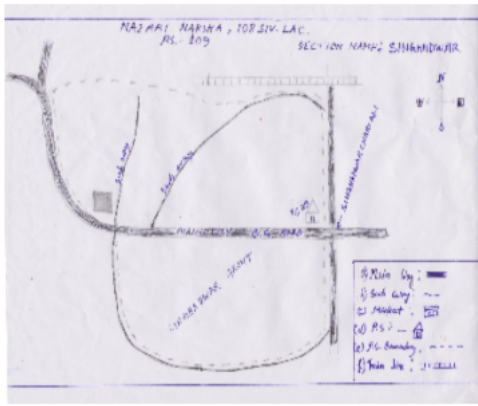

Nazri Naksha