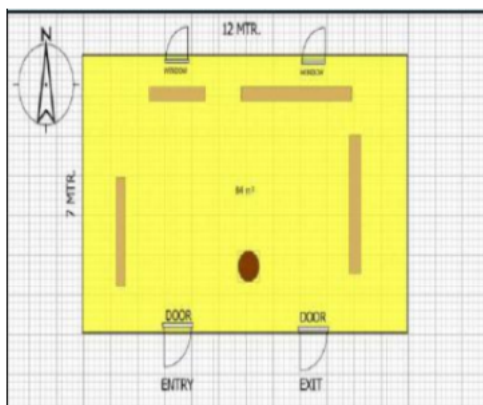

নিৰ্বাচক পঞ্জীয়ন বিষয়াৰ স্বাক্ষৰ

Nazri Naksha

Google Map View

Polling Station Building Front View

ভোটগ্ৰহন কেন্দ্ৰৰ সন্মুখৰ দৃশ্য

Cad View

Key MAP View

| | | | | | |
|--|--------------------------|--|--------------------------|---|--------------------------|
| 1 নাম : গুনপ্ৰভা চেতিয়া স্বামীৰ নাম: বৰ্গানাথ চেতিয়া ঘৰ নং : ১ বয়স : 84 লিঙ্গ : মহিলা | DQT9634575 ফটো উপলব্ধ | 2 নাম : বীৰেন চেতিয়া পিতাৰ নাম: বৰ্গানাথ চেতিয়া ঘৰ নং : ১ বয়স : 65 লিঙ্গ : পুৰুষ | DQT9634586 ফটো উপলব্ধ | 3 নাম : জুন চেতিয়া পিতাৰ নাম: বৰ্গানাথ চেতিয়া ঘৰ নং : ০১ বয়স : 57 লিঙ্গ : মহিলা | DQT0466805 ফটো উপলব্ধ |
| 4 নাম : মণিকা চেতিয়া স্বামীৰ নাম: বীৰেন চেতিয়া ঘৰ নং : ১ বয়স : 53 লিঙ্গ : মহিলা | DQT9634597 ফটো উপলব্ধ | 5 নাম : ৰিজমনি চেতিয়া পিতাৰ নাম: বৰ্গানাথ চেতিয়া ঘৰ নং : ১ বয়স : 48 লিঙ্গ : মহিলা | DQT9634611 ফটো উপলব্ধ | 6 নাম : জনাৰ্দন Singhadwar LP school পিতাৰ নাম: বীৰেন চেতিয়া ঘৰ নং : ১ বয়স : 28 লিঙ্গ : পুৰুষ | DQT0167759 ফটো উপলব্ধ |
| 7 নাম : ডেইজী চেতিয়া পিতাৰ নাম: বাৰেণ চেতিয়া ঘৰ নং : ০১ বয়স : 23 লিঙ্গ : মহিলা | DQT0480046 ফটো উপলব্ধ | 8 নাম : নিৰু চেতিয়া স্বামীৰ নাম: অমূল্য চেতিয়া ঘৰ নং : ২ বয়স : 66 লিঙ্গ : মহিলা | DQT9634655 ফটো উপলব্ধ | 9 নাম : যাদৱ চেতিয়া পিতাৰ নাম: অমূল্য চেতিয়া ঘৰ নং : ২ বয়স : 45 লিঙ্গ : পুৰুষ | DQT9634666 ফটো উপলব্ধ |
| 10 নাম : চুমি চেতিয়া স্বামীৰ নাম: যাদৱ চেতিয়া ঘৰ নং : ২ বয়স : 37 লিঙ্গ : মহিলা | DQT0201319 ফটো উপলব্ধ | 11 নাম : পিংকী চেতিয়া পিতাৰ নাম: অমূল্য চেতিয়া ঘৰ নং : ২ বয়স : 35 লিঙ্গ : মহিলা | DQT0201376 ফটো উপলব্ধ | 12 নাম : বিভূতি চেতিয়া ফুকন পিতাৰ নাম: চিদ্দানন্দ চেতিয়া ফুকন ঘৰ নং : ৩ বয়স : 47 লিঙ্গ : পুৰুষ | DQT9634757 ফটো উপলব্ধ |
| 13 নাম : দীপা চেতিয়া ফুকন স্বামীৰ নাম: বিভূতি চেতিয়াফুকন ঘৰ নং : ৩ বয়স : 37 লিঙ্গ : মহিলা | DQT9634768 ফটো উপলব্ধ | 14 নাম : তনুশ্যাম চেতিয়া পিতাৰ নাম: পদ্ম চেতিয়া ঘৰ নং : ৪ বয়স : 62 লিঙ্গ : পুৰুষ | DQT9634779 ফটো উপলব্ধ | 15 নাম : অৰ্নিবাৰ্ন চেতিয়া পিতাৰ নাম: তনুশ্যাম চেতিয়া ঘৰ নং : ৪ বয়স : 26 লিঙ্গ : পুৰুষ | DQT0166314 ফটো উপলব্ধ |
| 16 নাম : মণিষা চেতিয়া পিতাৰ নাম: তনুশ্যাম চেতিয়া ঘৰ নং : ৪ বয়স : 26 লিঙ্গ : মহিলা | DQT0166363 ফটো উপলব্ধ | 17 নাম : প্ৰদীপ চেতিয়া পিতাৰ নাম: সৰুকন চেতিয়া ঘৰ নং : ৫ বয়স : 66 লিঙ্গ : পুৰুষ | DQT9634791 ফটো উপলব্ধ | 18 নাম : পদ্মা চেতিয়া স্বামীৰ নাম: প্ৰদীপ চেতিয়া ঘৰ নং : ৫ বয়স : 59 লিঙ্গ : মহিলা | DQT9634804 ফটো উপলব্ধ |
| 19 নাম : দীপাংক চেতিয়া পিতাৰ নাম: প্ৰদীপ চেতিয়া ঘৰ নং : ৫ বয়স : 30 লিঙ্গ : মহিলা | DQT9643703 ফটো উপলব্ধ | 20 নাম : ধনেশ্বৰী চেতিয়া স্বামীৰ নাম: কনপিতাই চেতিয়া ঘৰ নং : ৭ বয়স : 64 লিঙ্গ : মহিলা | DQT9634848 ফটো উপলব্ধ | 21 নাম : বিজিত চেত্ৰীয়া পিতাৰ নাম: কনপিতাই চেত্ৰীয়া ঘৰ নং : ৭ বয়স : 38 লিঙ্গ : পুৰুষ | DQT9634871 ফটো উপলব্ধ |
| 22 নাম : মমী চেতিয়া স্বামীৰ নাম: বিজিত চেতিয়া ঘৰ নং : ৭ বয়স : 38 লিঙ্গ : মহিলা | DQT9634882 ফটো উপলব্ধ | #2 23 নাম : তনয় চেতিয়া পিতাৰ নাম: বিজিত চেতিয়া ঘৰ নং : ৭ বয়স : 20 লিঙ্গ : পুৰুষ | OAN0091595 ফটো উপলব্ধ | 24 নাম : জুনটি চেতিয়া স্বামীৰ নাম: গোবিন চেতিয়া ঘৰ নং : ৭ক বয়স : 43 লিঙ্গ : মহিলা | DQT9634860 ফটো উপলব্ধ |
| 25 নাম : মিন্টু চেতিয়া পিতাৰ নাম: গোবিন চেতিয়া ঘৰ নং : ৭ক বয়স : 22 লিঙ্গ : পুৰুষ | DQT4767109 ফটো উপলব্ধ | 26 নাম : ৰিজু চেত্ৰীয়া স্বামীৰ নাম: তুৱাৰাম চেতিয়া ঘৰ নং : ৮ বয়স : 46 লিঙ্গ : মহিলা | DQT9634906 ফটো উপলব্ধ | 27 নাম : সিদ্ধাৰ্থ চেতিয়া পিতাৰ নাম: তুৱাৰাম চেতিয়া ঘৰ নং : ৮ বয়স : 22 লিঙ্গ : পুৰুষ | DQT4767018 ফটো উপলব্ধ |
| 28 নাম : নিপেনু চেতিয়া পিতাৰ নাম: বুদ্ৰেশ্বৰ চেতিয়া ঘৰ নং : ৯ বয়স : 51 লিঙ্গ : পুৰুষ | DQT9634917 ফটো উপলব্ধ | 29 নাম : জুতি চেতিয়া স্বামীৰ নাম: নিপেন চেতিয়া ঘৰ নং : ৯ বয়স : 49 লিঙ্গ : মহিলা | DQT9634928 ফটো উপলব্ধ | 30 নাম : অৰ্চনা চেতিয়া পিতাৰ নাম: নিপেন চেতিয়া ঘৰ নং : ৯ বয়স : 28 লিঙ্গ : মহিলা | DQT0128835 ফটো উপলব্ধ |