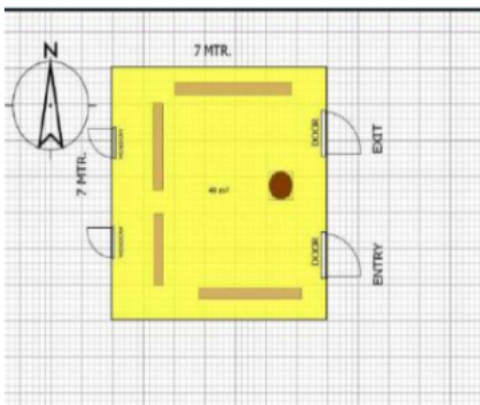

নিৰ্বাচক পঞ্জীয়ন বিষয়াৰ স্বাক্ষৰ

Nazri Naksha

Google Map View

Polling Station Building Front View

ভোটগ্ৰহন কেন্দ্ৰৰ সন্মুখৰ দৃশ্য

Cad View

Key MAP View

| | | | | | |
|--|--------------------------|---|--------------------------|--|--------------------------|
| 1 নাম : লোকেশ্বৰ চেতিয়া অন্যান্য: ধনেশ্বৰ চেতিয়া ঘৰ নং : 1 বয়স : 63 লিঙ্গ : পুৰুষ | DQT9134592 ফটো উপলব্ধ | 2 নাম : বিনা চেতিয়া স্বামীৰ নাম: লোকেশ্বৰ চেতিয়া ঘৰ নং : 1 বয়স : 60 লিঙ্গ : মহিলা | DQT9134605 ফটো উপলব্ধ | 3 নাম : চিত্ৰধৰ চেতিয়া পিতাৰ নাম: অপূৰ্ব চেতিয়া ঘৰ নং : 1 বয়স : 39 লিঙ্গ : পুৰুষ | DQT9134616 ফটো উপলব্ধ |
| 4 নাম : চিৰনজীত চেতিয়া পিতাৰ নাম: অপূৰ্ব চেতিয়া ঘৰ নং : 1 বয়স : 34 লিঙ্গ : পুৰুষ | DQT9134627 ফটো উপলব্ধ | 5 নাম : চোমনজিত চেতিয়া পিতাৰ নাম: লোকেশ্বৰ চেতিয়া ঘৰ নং : 1 বয়স : 26 লিঙ্গ : পুৰুষ | DQT0237552 ফটো উপলব্ধ | 6 নাম : খুমচেং চেতিয়া পিতাৰ নাম: লোকেশ্বৰ চেতিয়া ঘৰ নং : 1 বয়স : 24 লিঙ্গ : পুৰুষ | DQT0474726 ফটো উপলব্ধ |
| 7 নাম : ৰিতু কোঁৱৰ চেতিয়া স্বামীৰ নাম: চিৰঞ্জিৎ ঘৰ নং : 1 বয়স : 22 লিঙ্গ : মহিলা | DQT0341792 ফটো উপলব্ধ | 8 নাম : থানেশ্বৰ চেতিয়া পিতাৰ নাম: ধনেশ্বৰ চেতিয়া ঘৰ নং : 2 বয়স : 61 লিঙ্গ : পুৰুষ | DQT0280206 ফটো উপলব্ধ | 9 নাম : বন্তী চেতিয়া স্বামীৰ নাম: থানেশ্বৰ চেতিয়া ঘৰ নং : 2 বয়স : 55 লিঙ্গ : মহিলা | DQT9134650 ফটো উপলব্ধ |
| S 10 নাম : বৰ্ণা চেতিয়া পিতাৰ নাম: থানেশ্বৰ চেতিয়া ঘৰ নং : 2 বয়স : 31 লিঙ্গ : মহিলা | DQT0201509 ফটো উপলব্ধ | 11 নাম : মৃদল চেতিয়া পিতাৰ নাম: থানেশ্বৰ চেতিয়া ঘৰ নং : 2 বয়স : 27 লিঙ্গ : পুৰুষ | DQT0201707 ফটো উপলব্ধ | 12 নাম : মৃদপৰন চেতিয়া পিতাৰ নাম: থানেশ্বৰ চেতিয়া ঘৰ নং : 2 বয়স : 22 লিঙ্গ : পুৰুষ | DQT0395566 ফটো উপলব্ধ |
| 13 নাম : সুৰেণ চেতিয়া পিতাৰ নাম: ধনেশ্বৰ চেতিয়া ঘৰ নং : 3 বয়স : 68 লিঙ্গ : পুৰুষ | DQT0152769 ফটো উপলব্ধ | 14 নাম : বিপুল চেতিয়া পিতাৰ নাম: সুৰেণ চেতিয়া ঘৰ নং : 3 বয়স : 41 লিঙ্গ : পুৰুষ | DQT9134683 ফটো উপলব্ধ | 15 নাম : নৱনীতা চেতিয়া স্বামীৰ নাম: বিপুল চেতিয়া ঘৰ নং : 3 বয়স : 28 লিঙ্গ : মহিলা | DQT0205013 ফটো উপলব্ধ |
| 16 নাম : ডিম্বেশ্বৰ চেতিয়া পিতাৰ নাম: ধনেশ্বৰ চেতিয়া ঘৰ নং : 3কু বয়স : 65 লিঙ্গ : পুৰুষ | DQT0492199 ফটো উপলব্ধ | 17 নাম : ৰূপা চেতিয়া স্বামীৰ নাম: ডিম্বেশ্বৰ চেতিয়া ঘৰ নং : 3কু বয়স : 41 লিঙ্গ : মহিলা | DQT0492140 ফটো উপলব্ধ | 18 নাম : পূৰ্ণ চেতিয়া পিতাৰ নাম: মণিকান্ত চেতিয়া ঘৰ নং : 4 বয়স : 55 লিঙ্গ : পুৰুষ | DQT9134694 ফটো উপলব্ধ |
| 19 নাম : ইতি চেতিয়া স্বামীৰ নাম: পূৰ্ণ চেতিয়া ঘৰ নং : 4 বয়স : 46 লিঙ্গ : মহিলা | DQT9134707 ফটো উপলব্ধ | 20 নাম : অভিজিত চেতিয়া পিতাৰ নাম: পূৰ্ণ চেতিয়া ঘৰ নং : 4 বয়স : 31 লিঙ্গ : পুৰুষ | DQT1676853 ফটো উপলব্ধ | 21 নাম : কাকুলী চেতিয়া স্বামীৰ নাম: অভিজিত চেতিয়া ঘৰ নং : 4 বয়স : 31 লিঙ্গ : মহিলা | DQT0428854 ফটো উপলব্ধ |
| 22 নাম : ত্ৰিদীপ চেতিয়া পিতাৰ নাম: পূৰ্ণ চেতিয়া ঘৰ নং : 4 বয়স : 23 লিঙ্গ : পুৰুষ | DQT0484741 ফটো উপলব্ধ | 23 নাম : বিজয় চেতিয়া পিতাৰ নাম: মণিকান্ত চেতিয়া ঘৰ নং : 5 বয়স : 66 লিঙ্গ : পুৰুষ | DQT9134718 ফটো উপলব্ধ | 24 নাম : বীণা চেতিয়া স্বামীৰ নাম: বিজয় চেতিয়া ঘৰ নং : 5 বয়স : 60 লিঙ্গ : মহিলা | DQT9134729 ফটো উপলব্ধ |
| 25 নাম : নিতুল চেতিয়া পিতাৰ নাম: বিজয় চেতিয়া ঘৰ নং : 5 বয়স : 32 লিঙ্গ : পুৰুষ | DQT9134741 ফটো উপলব্ধ | 26 নাম : বৰষা চেতিয়া স্বামীৰ নাম: নিতুল চেতিয়া ঘৰ নং : 5 বয়স : 32 লিঙ্গ : মহিলা | DQT0429035 ফটো উপলব্ধ | 27 নাম : সুৰেন চেতিয়া পিতাৰ নাম: ৰাধিকা চেতিয়া ঘৰ নং : 6 বয়স : 58 লিঙ্গ : পুৰুষ | DQT9134763 ফটো উপলব্ধ |
| 28 নাম : ৰঞ্জ চেতিয়া স্বামীৰ নাম: সুৰেন চেতিয়া ঘৰ নং : 6 বয়স : 52 লিঙ্গ : মহিলা | DQT9134774 ফটো উপলব্ধ | 29 নাম : সুৰজমণি চেতিয়া পিতাৰ নাম: সুৰেন চেতিয়া ঘৰ নং : 6 বয়স : 28 লিঙ্গ : পুৰুষ | DQT0130021 ফটো উপলব্ধ | 30 নাম : ভাস্কৰজ্যোতি চেতিয়া পিতাৰ নাম: চুৰেন চেতিয়া ঘৰ নং : 6 বয়স : 22 লিঙ্গ : পুৰুষ | DQT0523589 ফটো উপলব্ধ |