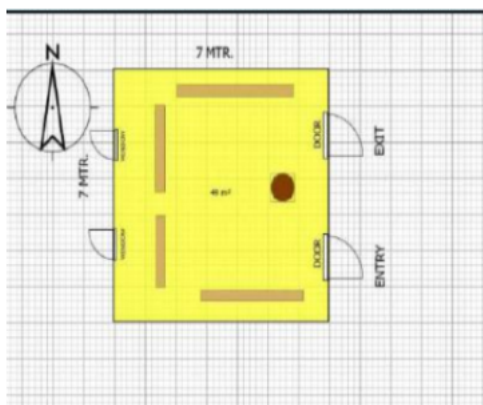

নিৰ্বাচক পঞ্জীয়ন বিষয়াৰ স্বাক্ষৰ

Nazri Naksha

Google Map View

Polling Station Building Front View

ভোটগ্ৰহন কেন্দ্ৰৰ সন্মুখৰ দৃশ্য

Cad View

Key MAP View

1 নাম : দময়ন্তী গগৈ স্বামীৰ নাম: নীলাম্বৰ গগৈ ঘৰ নং : 1 বয়স : 72 লিঙ্গ : মহিলা	DQT9140527 ফটো উপলব্ধ	2 নাম : অসীম গগৈ পিতাৰ নাম: নীলাম্বৰ গগৈ ঘৰ নং : 1 বয়স : 47 লিঙ্গ : পুৰুষ	DQT0418681 ফটো উপলব্ধ	# 3 নাম : বন্দীতা গগৈ স্বামীৰ নাম: অসীম গগৈ ঘৰ নং : 1 বয়স : 36 লিঙ্গ : মহিলা	DQT0140699 ফটো উপলব্ধ
# 4 নাম : লক্ষিত কোঁৱৰ পিতাৰ নাম: ফুলেশ্বৰ কোঁৱৰ ঘৰ নং : 62 বয়স : 26 লিঙ্গ : পুৰুষ	DQT0227140 ফটো উপলব্ধ	# 5 নাম : ফুলেশ্বৰ কোঁৱৰ পিতাৰ নাম: কুশল চন্দ্ৰ কোঁৱৰ ঘৰ নং : 62 বয়স : 63 লিঙ্গ : পুৰুষ	DQT0078758 ফটো উপলব্ধ	6 নাম : ৰাজেন্দ্ৰ বৰুৱা পিতাৰ নাম: নাৰায়ন বৰুৱা ঘৰ নং : 2 বয়স : 60 লিঙ্গ : পুৰুষ	DQT9140629 ফটো উপলব্ধ
7 নাম : দীপা বৰুৱা স্বামীৰ নাম: ৰাজেন বৰুৱা ঘৰ নং : 2 বয়স : 50 লিঙ্গ : মহিলা	DQT9140630 ফটো উপলব্ধ	8 নাম : পবন বৰুৱা পিতাৰ নাম: ৰাজেন বৰুৱা ঘৰ নং : 2 বয়স : 25 লিঙ্গ : পুৰুষ	DQT0205062 ফটো উপলব্ধ	9 নাম : প্লাৱন বৰুৱা পিতাৰ নাম: ৰাজেন বৰুৱা ঘৰ নং : 2 বয়স : 23 লিঙ্গ : পুৰুষ	DQT0481192 ফটো উপলব্ধ
10 নাম : পূৰ্ণ বৰুৱা পিতাৰ নাম: নাৰায়ন বৰুৱা ঘৰ নং : 3 বয়স : 75 লিঙ্গ : পুৰুষ	DQT9140641 ফটো উপলব্ধ	11 নাম : বিজু বৰুৱা স্বামীৰ নাম: পূৰ্ণ বৰুৱা ঘৰ নং : 3 বয়স : 56 লিঙ্গ : মহিলা	DQT9140652 ফটো উপলব্ধ	12 নাম : অমৰজ্যোতি বৰুৱা পিতাৰ নাম: পূৰ্ণ বৰুৱা ঘৰ নং : 3 বয়স : 39 লিঙ্গ : পুৰুষ	DQT9140663 ফটো উপলব্ধ
13 নাম : গীতামণি বাইলুং বৰুৱা স্বামীৰ নাম: অমৰজ্যোতি বৰুৱা ঘৰ নং : 3 বয়স : 32 লিঙ্গ : মহিলা	DQT0171512 ফটো উপলব্ধ	14 নাম : ৰিকু বৰুৱা পিতাৰ নাম: পূৰ্ণ বৰুৱা ঘৰ নং : 3 বয়স : 32 লিঙ্গ : পুৰুষ	DQT9145588 ফটো উপলব্ধ	15 নাম : কবিতা দিহিঙ্গীয়া বৰুৱা স্বামীৰ নাম: ৰিকু বৰুৱা ঘৰ নং : 3 বয়স : 28 লিঙ্গ : মহিলা	DQT0481333 ফটো উপলব্ধ
16 নাম : মানিক বৰুৱা পিতাৰ নাম: কাশীৰাম বৰুৱা ঘৰ নং : 4 বয়স : 50 লিঙ্গ : পুৰুষ	DQT9140674 ফটো উপলব্ধ	17 নাম : মঞ্জু বৰুৱা স্বামীৰ নাম: মাণিক বৰুৱা ঘৰ নং : 4 বয়স : 49 লিঙ্গ : মহিলা	DQT9140685 ফটো উপলব্ধ	18 নাম : প্ৰদীপ বৰুৱা পিতাৰ নাম: কাশীৰাম বৰুৱা ঘৰ নং : 5 বয়স : 60 লিঙ্গ : পুৰুষ	DQT9140732 ফটো উপলব্ধ
19 নাম : তৰু বৰুৱা স্বামীৰ নাম: প্ৰদীপ বৰুৱা ঘৰ নং : 5 বয়স : 50 লিঙ্গ : মহিলা	DQT9140743 ফটো উপলব্ধ	20 নাম : চিমু বৰুৱা পিতাৰ নাম: প্ৰদীপ বৰুৱা ঘৰ নং : 5 বয়স : 32 লিঙ্গ : পুৰুষ	DQT9145613 ফটো উপলব্ধ	21 নাম : চিকু বৰুৱা পিতাৰ নাম: প্ৰদীপ বৰুৱা ঘৰ নং : 5 কু বয়স : 35 লিঙ্গ : পুৰুষ	DQT9145599 ফটো উপলব্ধ
22 নাম : কবিতা বৰুৱা স্বামীৰ নাম: চিকু বৰুৱা ঘৰ নং : 5 কু বয়স : 29 লিঙ্গ : মহিলা	DQT1676831 ফটো উপলব্ধ	23 নাম : হেমলতা বৰুৱা স্বামীৰ নাম: প্ৰফুল্ল বৰুৱা ঘৰ নং : 6 বয়স : 55 লিঙ্গ : মহিলা	DQT9140572 ফটো উপলব্ধ	# 24 নাম : দিপকুমাৰ বৰুৱা পিতাৰ নাম: প্ৰফুল্ল বৰুৱা ঘৰ নং : 6 বয়স : 45 লিঙ্গ : পুৰুষ	DQT9140583 ফটো উপলব্ধ
25 নাম : মীৰা বৰুৱা স্বামীৰ নাম: দীপ বৰুৱা ঘৰ নং : 6 বয়স : 42 লিঙ্গ : মহিলা	DQT9140594 ফটো উপলব্ধ	26 নাম : দিপক বৰুৱা পিতাৰ নাম: প্ৰফুল্ল বৰুৱা ঘৰ নং : 6 কু বয়স : 38 লিঙ্গ : পুৰুষ	DQT9140607 ফটো উপলব্ধ	27 নাম : পম্পী পাতৰ বৰুৱা স্বামীৰ নাম: দিপক বৰুৱা ঘৰ নং : 6 কু বয়স : 31 লিঙ্গ : মহিলা	DQT0140939 ফটো উপলব্ধ
28 নাম : বুদ্ধেশ্বৰ বৰুৱা পিতাৰ নাম: কাশীৰাম বৰুৱা ঘৰ নং : 7 বয়স : 76 লিঙ্গ : পুৰুষ	DQT9140696 ফটো উপলব্ধ	29 নাম : কুসুম বৰুৱা স্বামীৰ নাম: বুদ্ধেশ্বৰ বৰুৱা ঘৰ নং : 7 বয়স : 60 লিঙ্গ : মহিলা	DQT9140709 ফটো উপলব্ধ	30 নাম : হেমন্ত বৰুৱা পিতাৰ নাম: বুদ্ধেশ্বৰ বৰুৱা ঘৰ নং : 7 বয়স : 44 লিঙ্গ : পুৰুষ	DQT9140710 ফটো উপলব্ধ