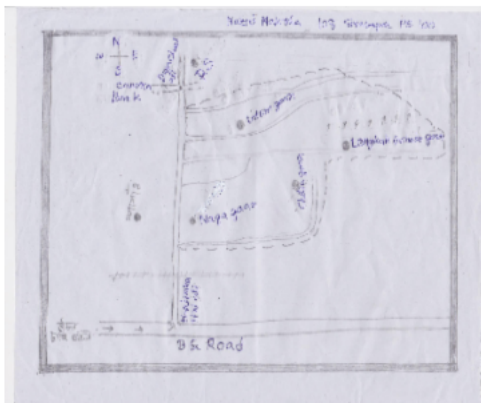

নিৰ্বাচক পঞ্জীয়ন বিষয়াৰ স্বাক্ষৰ

Nazri Naksha

Google Map View

Polling Station Building Front View

ভোটগ্ৰহন কেন্দ্ৰৰ সন্মুখৰ দৃশ্য

Cad View

Key MAP View

1 নাম : অনপমা চেতিয়া বুঢ়াগোহাঁই স্বামীৰ নাম: আনন্দ বুঢ়াগোহাঁই ঘৰ নং : 1 বয়স : 78 লিঙ্গ : মহিলা	DQT9034575 ফটো উপলব্ধ	2 নাম : দিপালী বুঢ়াগোহাঁই স্বামীৰ নাম: আনন্দ বুঢ়াগোহাঁই ঘৰ নং : 1 বয়স : 66 লিঙ্গ : মহিলা	DQT9034586 ফটো উপলব্ধ	3 নাম : কৰ্পূৰী বুঢ়াগোহাঁই পিতাৰ নাম: আনন্দ বুঢ়াগোহাঁই ঘৰ নং : 1 বয়স : 30 লিঙ্গ : মহিলা	DQT9046633 ফটো উপলব্ধ
4 নাম : সঞ্জীৱ বুঢ়াগোহাঁই পিতাৰ নাম: বৃন্দাম বুঢ়াগোহাঁই ঘৰ নং : 2 বয়স : 48 লিঙ্গ : পুৰুষ	DQT9034611 ফটো উপলব্ধ	# 5 নাম : মনালিচা বুঢ়াগোহাঁই স্বামীৰ নাম: সঞ্জীৱ বুঢ়াগোহাঁই ঘৰ নং : 2 বয়স : 50 লিঙ্গ : মহিলা	DQT0145888 ফটো উপলব্ধ	6 নাম : পূৰ্ণেশ্বৰী ফুকন স্বামীৰ নাম: ভীমকান্ত ফুকন ঘৰ নং : 9 বয়স : 70 লিঙ্গ : মহিলা	DQT9034633 ফটো উপলব্ধ
7 নাম : অৰুন ফুকন পিতাৰ নাম: ভীমকান্ত ফুকন ঘৰ নং : 9 বয়স : 52 লিঙ্গ : পুৰুষ	DQT9034655 ফটো উপলব্ধ	8 নাম : প্ৰনব ফুকন পিতাৰ নাম: ভীমকান্ত ফুকন ঘৰ নং : 9 বয়স : 49 লিঙ্গ : পুৰুষ	DQT9034677 ফটো উপলব্ধ	9 নাম : ডেইজী ফুকন স্বামীৰ নাম: অৰুণ ফুকন ঘৰ নং : 9 বয়স : 45 লিঙ্গ : মহিলা	DQT9034666 ফটো উপলব্ধ
10 নাম : জমি চেতিয়া ফুকন স্বামীৰ নাম: প্ৰণৱ জ্যোতি ফুকন ঘৰ নং : 9 বয়স : 40 লিঙ্গ : মহিলা	DQT9034688 ফটো উপলব্ধ	11 নাম : মনেশ্বৰ চেতিয়া পিতাৰ নাম: ভদ্ৰেশ্বৰ চেতিয়া ঘৰ নং : 8 বয়স : 82 লিঙ্গ : পুৰুষ	DQT9034702 ফটো উপলব্ধ	# 12 নাম : কেশ চেতিয়া পিতাৰ নাম: মনেশ্বৰ চেতিয়া ঘৰ নং : 8 বয়স : 52 লিঙ্গ : পুৰুষ	DQT9034713 ফটো উপলব্ধ
13 নাম : মণি চেতিয়া স্বামীৰ নাম: কেশ চেতিয়া ঘৰ নং : 8 বয়স : 45 লিঙ্গ : মহিলা	DQT9034724 ফটো উপলব্ধ	14 নাম : যোগেন চেতিয়া পিতাৰ নাম: মনেশ্বৰ চেতিয়া ঘৰ নং : 8 বয়স : 44 লিঙ্গ : পুৰুষ	DQT9034746 ফটো উপলব্ধ	15 নাম : পবন চেতিয়া পিতাৰ নাম: মনেশ্বৰ চেতিয়া ঘৰ নং : 8 বয়স : 43 লিঙ্গ : পুৰুষ	DQT9034757 ফটো উপলব্ধ
16 নাম : জোনমণি চেতিয়া স্বামীৰ নাম: যোগেন চেতিয়া ঘৰ নং : 8 বয়স : 42 লিঙ্গ : মহিলা	DQT0126391 ফটো উপলব্ধ	17 নাম : ৰেখা গগৈ চেতিয়া স্বামীৰ নাম: পবন চেতিয়া ঘৰ নং : 8 বয়স : 34 লিঙ্গ : মহিলা	DQT0375931 ফটো উপলব্ধ	18 নাম : দেবিকা চেতিয়া পিতাৰ নাম: কেশ চেতিয়া ঘৰ নং : 8 বয়স : 23 লিঙ্গ : মহিলা	DQT0504068 ফটো উপলব্ধ
19 নাম : হিমাংশু চেতিয়া পিতাৰ নাম: কেশ চেতিয়া ঘৰ নং : 4 বয়স : 21 লিঙ্গ : পুৰুষ	DQT4786919 ফটো উপলব্ধ	20 নাম : টকেশ্বৰ চেতিয়া পিতাৰ নাম: ভদ্ৰেশ্বৰ চেতিয়া ঘৰ নং : 5 বয়স : 78 লিঙ্গ : পুৰুষ	DQT9034768 ফটো উপলব্ধ	21 নাম : সৰমাই চেতিয়া স্বামীৰ নাম: টকেশ্বৰ চেতিয়া ঘৰ নং : 5 বয়স : 73 লিঙ্গ : মহিলা	DQT9034779 ফটো উপলব্ধ
22 নাম : জয়ন্ত চেতিয়া পিতাৰ নাম: টকেশ্বৰ চেতিয়া ঘৰ নং : 5 বয়স : 48 লিঙ্গ : পুৰুষ	DQT9034780 ফটো উপলব্ধ	23 নাম : দুৰ্লভ চেতিয়া পিতাৰ নাম: টকেশ্বৰ চেতিয়া ঘৰ নং : 5 বয়স : 46 লিঙ্গ : পুৰুষ	DQT9034791 ফটো উপলব্ধ	# 24 নাম : ৰূপাঞ্জলী চেতিয়া স্বামীৰ নাম: দুৰ্লভ চেতিয়া ঘৰ নং : 5 বয়স : 42 লিঙ্গ : মহিলা	DQT9035352 ফটো উপলব্ধ
25 নাম : পতলী চেতিয়া স্বামীৰ নাম: জগত চেতিয়া ঘৰ নং : 6 বয়স : 60 লিঙ্গ : মহিলা	DQT9034804 ফটো উপলব্ধ	# 26 নাম : মঞ্জলা চেতিয়া স্বামীৰ নাম: জয়ন্ত চেতিয়া ঘৰ নং : 5 বয়স : 40 লিঙ্গ : মহিলা	DQT9034815 ফটো উপলব্ধ	27 নাম : প্ৰবীৰ চেতিয়া পিতাৰ নাম: জগত চেতিয়া ঘৰ নং : 6 বয়স : 33 লিঙ্গ : পুৰুষ	DQT9034837 ফটো উপলব্ধ
# 28 নাম : ভুবন বুঢ়াগোহাঁই পিতাৰ নাম: বুদ্ধেশ্বৰ বুঢ়াগোহাঁই ঘৰ নং : 9 বয়স : 57 লিঙ্গ : পুৰুষ	DQT9034859 ফটো উপলব্ধ	29 নাম : সুৰেন বুঢ়াগোহাঁই পিতাৰ নাম: বুদ্ধেশ্বৰ বুঢ়াগোহাঁই ঘৰ নং : 9 বয়স : 48 লিঙ্গ : পুৰুষ	DQT9034871 ফটো উপলব্ধ	30 নাম : বিপিন বুঢ়াগোহাঁই পিতাৰ নাম: বুদ্ধেশ্বৰ বুঢ়াগোহাঁই ঘৰ নং : 9 বয়স : 45 লিঙ্গ : পুৰুষ	DQT9034882 ফটো উপলব্ধ