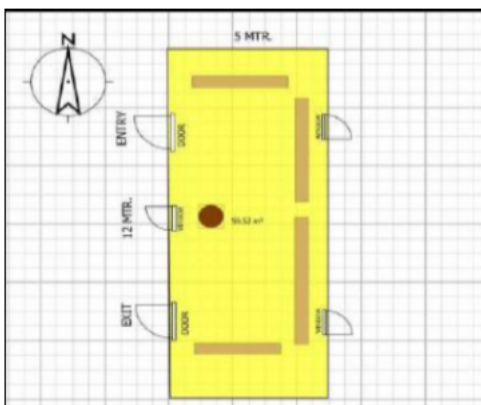

নিৰ্বাচক পঞ্জীয়ন বিষয়াৰ স্বাক্ষৰ

Nazri Naksha

Google Map View

Polling Station Building Front View

ভোটগ্ৰহন কেন্দ্ৰৰ সন্মুখৰ দৃশ্য

Cad View

Key MAP View

1 নাম : অনপমা চেতিয়া বুঢ়াগোহাঁই স্বামীৰ নাম: আনন্দ বুঢ়াগোহাঁই ঘৰ নং : 1 বয়স : 78 লিঙ্গ : মহিলা	DQT9034575 ফটো উপলব্ধ	2 নাম : দিপালী বুঢ়াগোহাঁই স্বামীৰ নাম: আনন্দ বুঢ়াগোহাঁই ঘৰ নং : 1 বয়স : 66 লিঙ্গ : মহিলা	DQT9034586 ফটো উপলব্ধ	3 নাম : কৰ্পূৰী বুঢ়াগোহাঁই পিতাৰ নাম: আনন্দ বুঢ়াগোহাঁই ঘৰ নং : 1 বয়স : 30 লিঙ্গ : মহিলা	DQT9046633 ফটো উপলব্ধ
4 নাম : সঞ্জীৱ বুঢ়াগোহাঁই পিতাৰ নাম: বৃন্দাম বুঢ়াগোহাঁই ঘৰ নং : 2 বয়স : 48 লিঙ্গ : পুৰুষ	DQT9034611 ফটো উপলব্ধ	# 5 নাম : মনালিচা বুঢ়াগোহাঁই স্বামীৰ নাম: সঞ্জীৱ বুঢ়াগোহাঁই ঘৰ নং : 2 বয়স : 50 লিঙ্গ : মহিলা	DQT0145888 ফটো উপলব্ধ	6 নাম : পূৰ্ণেশ্বৰী ফুকন স্বামীৰ নাম: ভীমকান্ত ফুকন ঘৰ নং : 9 বয়স : 70 লিঙ্গ : মহিলা	DQT9034633 ফটো উপলব্ধ
7 নাম : অৰুন ফুকন পিতাৰ নাম: ভীমকান্ত ফুকন ঘৰ নং : 9 বয়স : 52 লিঙ্গ : পুৰুষ	DQT9034655 ফটো উপলব্ধ	8 নাম : প্ৰনব ফুকন পিতাৰ নাম: ভীমকান্ত ফুকন ঘৰ নং : 9 বয়স : 49 লিঙ্গ : পুৰুষ	DQT9034677 ফটো উপলব্ধ	9 নাম : ডেইজী ফুকন স্বামীৰ নাম: অৰুণ ফুকন ঘৰ নং : 9 বয়স : 45 লিঙ্গ : মহিলা	DQT9034666 ফটো উপলব্ধ
10 নাম : জমি চেতিয়া ফুকন স্বামীৰ নাম: প্ৰণৱ জ্যোতি ফুকন ঘৰ নং : 9 বয়স : 40 লিঙ্গ : মহিলা	DQT9034688 ফটো উপলব্ধ	11 নাম : মনেশ্বৰ চেতিয়া পিতাৰ নাম: ভদ্ৰেশ্বৰ চেতিয়া ঘৰ নং : 8 বয়স : 82 লিঙ্গ : পুৰুষ	DQT9034702 ফটো উপলব্ধ	# 12 নাম : কেশ চেতিয়া পিতাৰ নাম: মনেশ্বৰ চেতিয়া ঘৰ নং : 8 বয়স : 52 লিঙ্গ : পুৰুষ	DQT9034713 ফটো উপলব্ধ
13 নাম : মণি চেতিয়া স্বামীৰ নাম: কেশ চেতিয়া ঘৰ নং : 8 বয়স : 45 লিঙ্গ : মহিলা	DQT9034724 ফটো উপলব্ধ	14 নাম : যোগেন চেতিয়া পিতাৰ নাম: মনেশ্বৰ চেতিয়া ঘৰ নং : 8 বয়স : 44 লিঙ্গ : পুৰুষ	DQT9034746 ফটো উপলব্ধ	15 নাম : পবন চেতিয়া পিতাৰ নাম: মনেশ্বৰ চেতিয়া ঘৰ নং : 8 বয়স : 43 লিঙ্গ : পুৰুষ	DQT9034757 ফটো উপলব্ধ
16 নাম : জোনমণি চেতিয়া স্বামীৰ নাম: যোগেন চেতিয়া ঘৰ নং : 8 বয়স : 42 লিঙ্গ : মহিলা	DQT0126391 ফটো উপলব্ধ	17 নাম : ৰেখা গগৈ চেতিয়া স্বামীৰ নাম: পবন চেতিয়া ঘৰ নং : 8 বয়স : 34 লিঙ্গ : মহিলা	DQT0375931 ফটো উপলব্ধ	18 নাম : দেবিকা চেতিয়া পিতাৰ নাম: কেশ চেতিয়া ঘৰ নং : 8 বয়স : 23 লিঙ্গ : মহিলা	DQT0504068 ফটো উপলব্ধ
19 নাম : হিমাংশু চেতিয়া পিতাৰ নাম: কেশ চেতিয়া ঘৰ নং : 4 বয়স : 21 লিঙ্গ : পুৰুষ	DQT4786919 ফটো উপলব্ধ	20 নাম : টকেশ্বৰ চেতিয়া পিতাৰ নাম: ভদ্ৰেশ্বৰ চেতিয়া ঘৰ নং : 5 বয়স : 78 লিঙ্গ : পুৰুষ	DQT9034768 ফটো উপলব্ধ	21 নাম : সৰমাই চেতিয়া স্বামীৰ নাম: টকেশ্বৰ চেতিয়া ঘৰ নং : 5 বয়স : 73 লিঙ্গ : মহিলা	DQT9034779 ফটো উপলব্ধ
22 নাম : জয়ন্ত চেতিয়া পিতাৰ নাম: টকেশ্বৰ চেতিয়া ঘৰ নং : 5 বয়স : 48 লিঙ্গ : পুৰুষ	DQT9034780 ফটো উপলব্ধ	23 নাম : দুৰ্লভ চেতিয়া পিতাৰ নাম: টকেশ্বৰ চেতিয়া ঘৰ নং : 5 বয়স : 46 লিঙ্গ : পুৰুষ	DQT9034791 ফটো উপলব্ধ	# 24 নাম : ৰূপাঞ্জলী চেতিয়া স্বামীৰ নাম: দুৰ্লভ চেতিয়া ঘৰ নং : 5 বয়স : 42 লিঙ্গ : মহিলা	DQT9035352 ফটো উপলব্ধ
25 নাম : পতলী চেতিয়া স্বামীৰ নাম: জগত চেতিয়া ঘৰ নং : 6 বয়স : 60 লিঙ্গ : মহিলা	DQT9034804 ফটো উপলব্ধ	# 26 নাম : মঞ্জলা চেতিয়া স্বামীৰ নাম: জয়ন্ত চেতিয়া ঘৰ নং : 5 বয়স : 40 লিঙ্গ : মহিলা	DQT9034815 ফটো উপলব্ধ	27 নাম : প্ৰবীৰ চেতিয়া পিতাৰ নাম: জগত চেতিয়া ঘৰ নং : 6 বয়স : 33 লিঙ্গ : পুৰুষ	DQT9034837 ফটো উপলব্ধ
# 28 নাম : ভুবন বুঢ়াগোহাঁই পিতাৰ নাম: বুদ্ধেশ্বৰ বুঢ়াগোহাঁই ঘৰ নং : 9 বয়স : 57 লিঙ্গ : পুৰুষ	DQT9034859 ফটো উপলব্ধ	29 নাম : সুৰেন বুঢ়াগোহাঁই পিতাৰ নাম: বুদ্ধেশ্বৰ বুঢ়াগোহাঁই ঘৰ নং : 9 বয়স : 48 লিঙ্গ : পুৰুষ	DQT9034871 ফটো উপলব্ধ	30 নাম : বিপিন বুঢ়াগোহাঁই পিতাৰ নাম: বুদ্ধেশ্বৰ বুঢ়াগোহাঁই ঘৰ নং : 9 বয়স : 45 লিঙ্গ : পুৰুষ	DQT9034882 ফটো উপলব্ধ