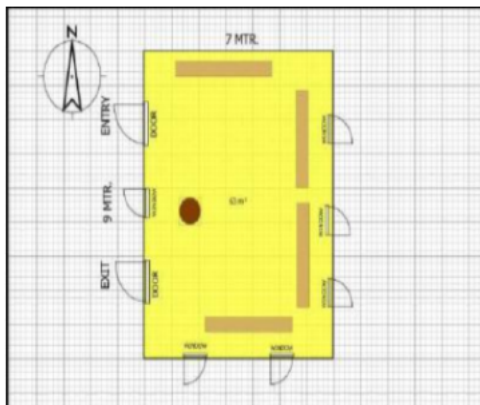

নিৰ্বাচক পঞ্জীয়ন বিষয়াৰ স্বাক্ষৰ

Nazri Naksha

Google Map View

Polling Station Building Front View

ভোটগ্ৰহন কেন্দ্ৰৰ সন্মুখৰ দৃশ্য

Cad View

Key MAP View

1 নাম : সুমিত্ৰা দত্ত স্বামীৰ নাম: ভুবন দত্ত ঘৰ নং : 1 বয়স : 70 লিঙ্গ : মহিলা	DQT8834580 ফটো উপলব্ধ	2 নাম : মনজিত দত্ত পিতাৰ নাম: ভুবন দত্ত ঘৰ নং : 1 বয়স : 46 লিঙ্গ : পুৰুষ	DQT8834615 ফটো উপলব্ধ	3 নাম : পুলিন দাস অন্যান্য: ধনডা দাস ঘৰ নং : 2 বয়স : 40 লিঙ্গ : পুৰুষ	DQT4753554 ফটো উপলব্ধ
4 নাম : ধনদা দাস স্বামীৰ নাম: পুলিন দাস ঘৰ নং : 2 বয়স : 39 লিঙ্গ : মহিলা	DQT8834637 ফটো উপলব্ধ	5 নাম : মাধুৰ্য্য দাস পিতাৰ নাম: পুলিন দাস ঘৰ নং : 02 বয়স : 27 লিঙ্গ : পুৰুষ	DQT0480996 ফটো উপলব্ধ	6 নাম : পিংকু দাস পিতাৰ নাম: পুলিন দাস ঘৰ নং : 02 বয়স : 26 লিঙ্গ : পুৰুষ	DQT0480335 ফটো উপলব্ধ
7 নাম : লোকনাথ দাস পিতাৰ নাম: ৰূপৰাম দাস ঘৰ নং : 0 বয়স : 70 লিঙ্গ : পুৰুষ	DQT8834648 ফটো উপলব্ধ	8 নাম : চিত্ৰা দাস স্বামীৰ নাম: লোকনাথ দাস ঘৰ নং : 0 বয়স : 58 লিঙ্গ : মহিলা	DQT8834659 ফটো উপলব্ধ	9 নাম : মনোৰঞ্জন দাস পিতাৰ নাম: লোকনাথ দাস ঘৰ নং : 3 বয়স : 35 লিঙ্গ : পুৰুষ	DQT8841609 ফটো উপলব্ধ
E 10 নাম : যোগেন দাস পিতাৰ নাম: অক্ষয় দাস ঘৰ নং : 8 বয়স : 50 লিঙ্গ : পুৰুষ	DQT8834671 ফটো উপলব্ধ	11 নাম : জ্যোতি দাস স্বামীৰ নাম: যোগেন দাস ঘৰ নং : 8 বয়স : 40 লিঙ্গ : মহিলা	DQT8834682 ফটো উপলব্ধ	12 নাম : যতিন দাস পিতাৰ নাম: বাপুৰাম দাস ঘৰ নং : 5 বয়স : 68 লিঙ্গ : পুৰুষ	DQT8834706 ফটো উপলব্ধ
13 নাম : অনিমা দাস স্বামীৰ নাম: যতিন দাস ঘৰ নং : 5 বয়স : 58 লিঙ্গ : মহিলা	DQT8834717 ফটো উপলব্ধ	# 14 নাম : গনেশ দাস পিতাৰ নাম: যতিন দাস ঘৰ নং : 5 ক বয়স : 36 লিঙ্গ : পুৰুষ	DQT0059675 ফটো উপলব্ধ	15 নাম : চিন্তামণি দাস পিতাৰ নাম: যতিন দাস ঘৰ নং : 5 বয়স : 36 লিঙ্গ : পুৰুষ	DQT0120311 ফটো উপলব্ধ
# 16 নাম : আনতি দাস স্বামীৰ নাম: গনেশ দাস ঘৰ নং : 5 ক বয়স : 35 লিঙ্গ : মহিলা	DQT0059717 ফটো উপলব্ধ	17 নাম : অৰুন্ধতী গোৱালা দাস স্বামীৰ নাম: চিন্তামণি দাস ঘৰ নং : 5 বয়স : 29 লিঙ্গ : মহিলা	DQT0119834 ফটো উপলব্ধ	18 নাম : সুধন চন্দ্ৰ দাস পিতাৰ নাম: টিপেধৰ দাস ঘৰ নং : 6 বয়স : 73 লিঙ্গ : পুৰুষ	DQT8834740 ফটো উপলব্ধ
19 নাম : বিবিচন টাচা পিতাৰ নাম: নাঠিয়া টাচা ঘৰ নং : 6 বয়স : 65 লিঙ্গ : পুৰুষ	DQT8834795 ফটো উপলব্ধ	20 নাম : দিপালী দাস স্বামীৰ নাম: সুধন চন্দ্ৰ দাস ঘৰ নং : 6 বয়স : 62 লিঙ্গ : মহিলা	DQT8834751 ফটো উপলব্ধ	21 নাম : ৰুবী দাস স্বামীৰ নাম: সুধন চন্দ্ৰ দাস ঘৰ নং : 6 বয়স : 42 লিঙ্গ : মহিলা	DQT8834762 ফটো উপলব্ধ
22 নাম : ৰাজেশ দাস পিতাৰ নাম: সুধন দাস ঘৰ নং : 6 বয়স : 36 লিঙ্গ : পুৰুষ	DQT8841610 ফটো উপলব্ধ	23 নাম : আশাশ্ৰী গোস্বামী দাস স্বামীৰ নাম: ৰাজেশ দাস ঘৰ নং : 6 বয়স : 28 লিঙ্গ : মহিলা	DQT0550137 ফটো উপলব্ধ	24 নাম : ৰাতুল দাস পিতাৰ নাম: বিবিচন দাস ঘৰ নং : 06 বয়স : 27 লিঙ্গ : পুৰুষ	DQT0481077 ফটো উপলব্ধ
25 নাম : সুখদা দাস স্বামীৰ নাম: দ্ৰুণকান্ত দাস ঘৰ নং : 9 বয়স : 73 লিঙ্গ : মহিলা	DQT8834819 ফটো উপলব্ধ	26 নাম : বিশ্বনাথ দাস পিতাৰ নাম: দ্ৰুণকান্ত দাস ঘৰ নং : 9 বয়স : 38 লিঙ্গ : পুৰুষ	DQT8834820 ফটো উপলব্ধ	27 নাম : পূজা দাস স্বামীৰ নাম: বিশ্বনাথ দাস ঘৰ নং : 9 বয়স : 31 লিঙ্গ : মহিলা	DQT8841621 ফটো উপলব্ধ
28 নাম : জানেকী দাস স্বামীৰ নাম: খগেশ্বৰ দাস ঘৰ নং : 8 বয়স : 83 লিঙ্গ : মহিলা	DQT8834842 ফটো উপলব্ধ	29 নাম : ধ্ৰুৱ প্ৰশাদ দাস পিতাৰ নাম: মনেশ্বৰ দাস ঘৰ নং : 8 বয়স : 29 লিঙ্গ : পুৰুষ	DQT0403857 ফটো উপলব্ধ	30 নাম : অতুল দাস পিতাৰ নাম: দিনাৰাম দাস ঘৰ নং : 9 বয়স : 63 লিঙ্গ : পুৰুষ	DQT8834853 ফটো উপলব্ধ