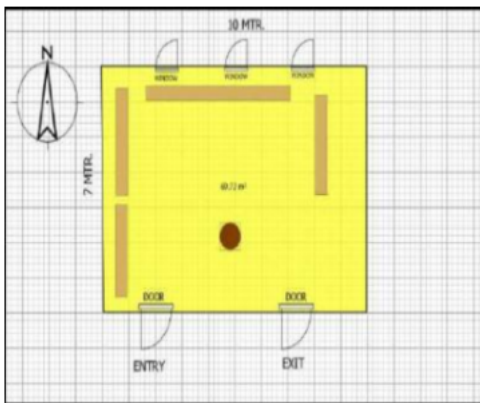

নিৰ্বাচক পঞ্জীয়ন বিষয়াৰ স্বাক্ষৰ

Nazri Naksha

Google Map View

Polling Station Building Front View

ভোটগ্ৰহন কেন্দ্ৰৰ সন্মুখৰ দৃশ্য

Cad View

Key MAP View

1 নাম : দিগন্ত চেতিয়া মাতৃৰ নাম: দিব্য চেতিয়া ঘৰ নং : ০১খ বয়স : 43 লিঙ্গ : পুৰুষ	DQT0316117 ফটো উপলব্ধ	# 2 নাম : বুৰী কোঁৱৰ চেতিয়া স্বামীৰ নাম: প্ৰশান্ত চেতিয়া ঘৰ নং : ০১খ বয়স : 32 লিঙ্গ : মহিলা	DQT0316158 ফটো উপলব্ধ	3 নাম : দিব্য চেতিয়া স্বামীৰ নাম: প্ৰেমকান্ত চেতিয়া ঘৰ নং : ১খ বয়স : 72 লিঙ্গ : মহিলা	DQT8938521 ফটো উপলব্ধ
4 নাম : তুষা গগৈ চেতিয়া স্বামীৰ নাম: দিগন্ত চেতিয়া ঘৰ নং : ১খ বয়স : 39 লিঙ্গ : মহিলা	DQT8945979 ফটো উপলব্ধ	5 নাম : তিলকান্তি গগৈ স্বামীৰ নাম: বিপুল গগৈ ঘৰ নং : 2 বয়স : 50 লিঙ্গ : মহিলা	DWM1384674 ফটো উপলব্ধ	6 নাম : ৰেণু গগৈ স্বামীৰ নাম: নগেন গগৈ ঘৰ নং : 9 বয়স : 79 লিঙ্গ : মহিলা	DQT8938598 ফটো উপলব্ধ
# 7 নাম : মুক্তিনাথ গগৈ পিতাৰ নাম: নগেন গগৈ ঘৰ নং : 9 বয়স : 59 লিঙ্গ : পুৰুষ	DQT8938601 ফটো উপলব্ধ	8 নাম : মুকুট চন্দ্ৰ গগৈ পিতাৰ নাম: নগেন গগৈ ঘৰ নং : 9 বয়স : 53 লিঙ্গ : পুৰুষ	DQT8938612 ফটো উপলব্ধ	9 নাম : বিপুল গগৈ পিতাৰ নাম: নগেন গগৈ ঘৰ নং : 9 বয়স : 50 লিঙ্গ : পুৰুষ	DQT8938623 ফটো উপলব্ধ
10 নাম : মীৰা গগৈ স্বামীৰ নাম: মুক্তি নাথ গগৈ ঘৰ নং : 9 বয়স : 50 লিঙ্গ : মহিলা	DQT8946187 ফটো উপলব্ধ	11 নাম : বুৰী গগৈ স্বামীৰ নাম: মুকুট চন্দ্ৰ গগৈ ঘৰ নং : 9 বয়স : 49 লিঙ্গ : মহিলা	DQT0123950 ফটো উপলব্ধ	12 নাম : উতপল জ্যোতি গগৈ পিতাৰ নাম: প্ৰিয়ধৰ গগৈ ঘৰ নং : 9 বয়স : 41 লিঙ্গ : পুৰুষ	DQT0123034 ফটো উপলব্ধ
13 নাম : বৰ্ণালী গগৈ পিতাৰ নাম: প্ৰিয়ধৰ গগৈ ঘৰ নং : 9 বয়স : 36 লিঙ্গ : মহিলা	DQT0123760 ফটো উপলব্ধ	14 নাম : লিলি গগৈ স্বামীৰ নাম: যোগেন গগৈ ঘৰ নং : 8 বয়স : 59 লিঙ্গ : মহিলা	DQT8938667 ফটো উপলব্ধ	15 নাম : কবিতা গগৈ পিতাৰ নাম: কুশ গগৈ ঘৰ নং : 04 ক বয়স : 39 লিঙ্গ : মহিলা	DQT4751533 ফটো উপলব্ধ
16 নাম : ৰূপা গগৈ স্বামীৰ নাম: ফনিন্দ্ৰ গগৈ ঘৰ নং : 5 বয়স : 72 লিঙ্গ : মহিলা	DQT8938736 ফটো উপলব্ধ	17 নাম : নিপেনু গগৈ পিতাৰ নাম: ফনিন্দ্ৰ গগৈ ঘৰ নং : 5 বয়স : 49 লিঙ্গ : পুৰুষ	DQT8938747 ফটো উপলব্ধ	18 নাম : মিনতি গগৈ স্বামীৰ নাম: নিপেন গগৈ ঘৰ নং : 5 বয়স : 47 লিঙ্গ : মহিলা	DQT8938758 ফটো উপলব্ধ
19 নাম : ৰাণা গগৈ পিতাৰ নাম: ফনিন্দ্ৰ গগৈ ঘৰ নং : 5 বয়স : 46 লিঙ্গ : পুৰুষ	DQT8938769 ফটো উপলব্ধ	20 নাম : নৱনীতা চেতিয়া গগৈ স্বামীৰ নাম: ৰাণা গগৈ ঘৰ নং : 5 বয়স : 43 লিঙ্গ : মহিলা	DQT8945991 ফটো উপলব্ধ	21 নাম : প্ৰীতম প্ৰতীম গগৈ পিতাৰ নাম: নিপেন গগৈ ঘৰ নং : 05 বয়স : 23 লিঙ্গ : পুৰুষ	DQT0485284 ফটো উপলব্ধ
22 নাম : প্ৰণব গগৈ পিতাৰ নাম: চন্দ্ৰকান্ত গগৈ ঘৰ নং : 6 বয়স : 50 লিঙ্গ : পুৰুষ	DQT8938805 ফটো উপলব্ধ	23 নাম : কনকলতা গগৈ স্বামীৰ নাম: প্ৰণব গগৈ ঘৰ নং : 6 বয়স : 45 লিঙ্গ : মহিলা	DQT8938816 ফটো উপলব্ধ	# 24 নাম : দিপ গগৈ পিতাৰ নাম: চন্দ্ৰকান্ত গগৈ ঘৰ নং : 6 বয়স : 51 লিঙ্গ : পুৰুষ	DQT8938827 ফটো উপলব্ধ
25 নাম : পৰ্ণিমা গগৈ স্বামীৰ নাম: দীপ গগৈ ঘৰ নং : 6 বয়স : 38 লিঙ্গ : মহিলা	DQT8945980 ফটো উপলব্ধ	26 নাম : বুলী গগৈ স্বামীৰ নাম: বিকল্প গগৈ ঘৰ নং : 9 বয়স : 32 লিঙ্গ : মহিলা	DQT0430926 ফটো উপলব্ধ	27 নাম : প্ৰিয়ংকা গগৈ পিতাৰ নাম: প্ৰণব গগৈ ঘৰ নং : 07 বয়স : 23 লিঙ্গ : মহিলা	DQT0339093 ফটো উপলব্ধ
28 নাম : মুনিন্দ্ৰ গগৈ পিতাৰ নাম: অখিল গগৈ ঘৰ নং : 9 ক বয়স : 45 লিঙ্গ : পুৰুষ	DQT8938849 ফটো উপলব্ধ	29 নাম : ৰেখামণি গগৈ স্বামীৰ নাম: মণু গগৈ ঘৰ নং : 9 ক বয়স : 38 লিঙ্গ : মহিলা	DQT8938850 ফটো উপলব্ধ	30 নাম : মানস প্ৰতিম গগৈ মাতৃৰ নাম: ৰেখামণি গগৈ ঘৰ নং : 9 ক বয়স : 19 লিঙ্গ : পুৰুষ	OAN0095273 ফটো উপলব্ধ