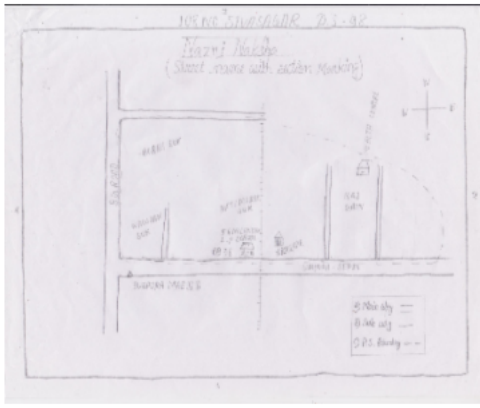

Nazri Naksha