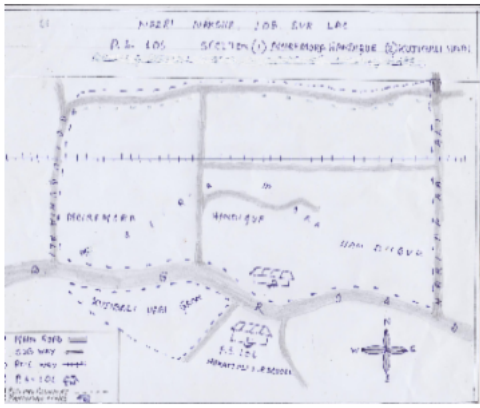

Nazri Naksha