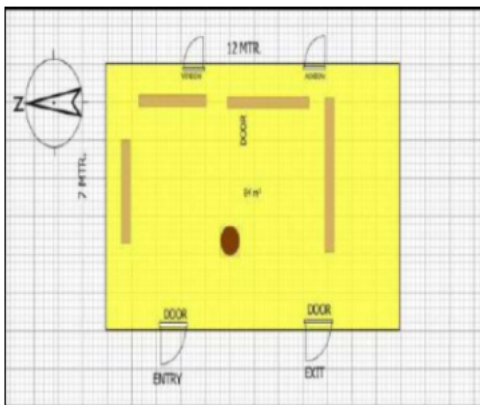

নিৰ্বাচক পঞ্জীয়ন বিষয়াৰ স্বাক্ষৰ

Nazri Naksha

Google Map View

Polling Station Building Front View

ভোটগ্ৰন্থন কেন্দ্ৰৰ সন্মুখৰ দৃশ্য

Cad View

Key MAP View

1 নাম : সৰুমাৰী বৰুৱা স্বামীৰ নাম : দুৰ্গেশ্বৰ বৰুৱা ঘৰ নং : ৯৫ বয়স : 80 লিঙ্গ : মহিলা	DQT9438179 ফটো উপলব্ধ	# 2 নাম : অনিতা বৰুৱা স্বামীৰ নাম : খগেন্দ্ৰ নাথ বৰা ঘৰ নং : ৯৫ক বয়স : 54 লিঙ্গ : মহিলা	DQT9444284 ফটো উপলব্ধ	3 নাম : দীপা বৰুৱা স্বামীৰ নাম : অনন্ত বৰুৱা ঘৰ নং : ৯৫ বয়স : 49 লিঙ্গ : মহিলা	DQT9438191 ফটো উপলব্ধ
4 নাম : পলমী দাস বৰা স্বামীৰ নাম : কান্তব বৰা ঘৰ নং : ৯৫ বয়স : 33 লিঙ্গ : মহিলা	DQT0172924 ফটো উপলব্ধ	5 নাম : ঋতুৰাজ বৰা পিতাৰ নাম : খগেন্দ্ৰ নাথ বৰা ঘৰ নং : ৯৫ বয়স : 26 লিঙ্গ : পুৰুষ	DQT0172510 ফটো উপলব্ধ	6 নাম : ৰাজদীপ বৰুৱা মাতৃৰ নাম : দীপা বৰুৱা ঘৰ নং : 95 বয়স : 23 লিঙ্গ : পুৰুষ	DQT0341263 ফটো উপলব্ধ
7 নাম : ধনজিত বৰুৱা মাতৃৰ নাম : দীপা বৰুৱা ঘৰ নং : 95 বয়স : 19 লিঙ্গ : পুৰুষ	OAN0112722 ফটো উপলব্ধ	# 8 নাম : কান্তব বৰা পিতাৰ নাম : খগেন বৰা ঘৰ নং : 95ক বয়স : 33 লিঙ্গ : পুৰুষ	DQT9444295 ফটো উপলব্ধ	9 নাম : হিৰণ্য মেছ স্বামীৰ নাম : দেবানন্দ মেছ ঘৰ নং : ৯৬ বয়স : 71 লিঙ্গ : মহিলা	DQT9438215 ফটো উপলব্ধ
10 নাম : দেৱানন্দ মেছ পিতাৰ নাম : মুহিচন্দ্ৰ মেছ ঘৰ নং : ৯৬ বয়স : 69 লিঙ্গ : পুৰুষ	DQT9438204 ফটো উপলব্ধ	11 নাম : মমী সোনোৱাল মেছ স্বামীৰ নাম : দিপাংকৰ মেছ ঘৰ নং : ৯৬ বয়স : 45 লিঙ্গ : মহিলা	DQT0239434 ফটো উপলব্ধ	12 নাম : দিপাংকৰ মেছ পিতাৰ নাম : দেবানন্দ মেছ ঘৰ নং : ৯৬ বয়স : 44 লিঙ্গ : পুৰুষ	DQT9438237 ফটো উপলব্ধ
E 13 নাম : লক্ষীমণি হাজৰিকা স্বামীৰ নাম : ৰঞ্জিত হাজৰিকা ঘৰ নং : ৯৭খ বয়স : 52 লিঙ্গ : মহিলা	DQT9438282 ফটো উপলব্ধ	14 নাম : প্ৰণৱজিত মেছ পিতাৰ নাম : মুহিচন্দ্ৰ মেছ ঘৰ নং : ৯৮ বয়স : 62 লিঙ্গ : পুৰুষ	DQT9438293 ফটো উপলব্ধ	15 নাম : শেৱালী মেছ স্বামীৰ নাম : প্ৰণৱজিত মেছ ঘৰ নং : ৯৮ বয়স : 52 লিঙ্গ : মহিলা	DQT9438306 ফটো উপলব্ধ
16 নাম : চুমী বৰুৱা মেছ স্বামীৰ নাম : প্ৰদ্যুত মেছ ঘৰ নং : 98 বয়স : 35 লিঙ্গ : মহিলা	DQT0464362 ফটো উপলব্ধ	17 নাম : প্ৰদ্যুত মেছ পিতাৰ নাম : প্ৰণৱজিত মেছ ঘৰ নং : ৯৮ বয়স : 34 লিঙ্গ : পুৰুষ	DQT9443736 ফটো উপলব্ধ	18 নাম : বিস্তীৰ্ণ ৰাজ গগৈ পিতাৰ নাম : অতুল গগৈ ঘৰ নং : 98ক বয়স : 21 লিঙ্গ : পুৰুষ	DQT4783080 ফটো উপলব্ধ
19 নাম : ববী বড়া গগৈ স্বামীৰ নাম : অতুল গগৈ ঘৰ নং : ৯৮ ক বয়স : 52 লিঙ্গ : মহিলা	DQT0010538 ফটো উপলব্ধ	20 নাম : তন্ময় গগৈ মাতৃৰ নাম : ববী গগৈ ঘৰ নং : ৯৮ ক বয়স : 29 লিঙ্গ : পুৰুষ	DQT0010777 ফটো উপলব্ধ	21 নাম : ধ্ৰুবজ্যোতি শইকীয়া পিতাৰ নাম : নন্দেশ্বৰ শইকীয়া ঘৰ নং : 98 KHA বয়স : 44 লিঙ্গ : পুৰুষ	DQT0464180 ফটো উপলব্ধ
22 নাম : মোনমোন মেছ শইকীয়া পিতাৰ নাম : যাদৱ মেছ ঘৰ নং : ৯৮ খ বয়স : 44 লিঙ্গ : মহিলা	DQT1677754 ফটো উপলব্ধ	23 নাম : বাবী শইকীয়া পিতাৰ নাম : ধ্ৰুবজ্যোতি শইকীয়া ঘৰ নং : ৯৮ খ বয়স : 21 লিঙ্গ : মহিলা	DQT4782934 ফটো উপলব্ধ	24 নাম : অমল্যা গগৈ পিতাৰ নাম : কনক গগৈ ঘৰ নং : ৯৯ বয়স : 62 লিঙ্গ : পুৰুষ	DQT9438317 ফটো উপলব্ধ
25 নাম : পতলী গগৈ স্বামীৰ নাম : অমল্যা গগৈ ঘৰ নং : ৯৯ বয়স : 56 লিঙ্গ : মহিলা	DQT9438328 ফটো উপলব্ধ	26 নাম : পাপু গগৈ পিতাৰ নাম : অমল্যা গগৈ ঘৰ নং : ৯৯ বয়স : 38 লিঙ্গ : পুৰুষ	DQT9438339 ফটো উপলব্ধ	27 নাম : সুচিলা গগৈ স্বামীৰ নাম : পাপু গগৈ ঘৰ নং : ৯৯ বয়স : 38 লিঙ্গ : মহিলা	DQT0173021 ফটো উপলব্ধ
28 নাম : পূজা গগৈ পিতাৰ নাম : অমল্যা গগৈ ঘৰ নং : ৯৯ বয়স : 29 লিঙ্গ : মহিলা	DQT0172882 ফটো উপলব্ধ	29 নাম : গায়ত্ৰী মেছ স্বামীৰ নাম : নৰেন মেছ ঘৰ নং : ১০০ বয়স : 42 লিঙ্গ : মহিলা	DQT9438362 ফটো উপলব্ধ	30 নাম : গৌৰাংগ মেছ পিতাৰ নাম : নৰেন মেছ ঘৰ নং : ১০০ বয়স : 23 লিঙ্গ : পুৰুষ	DQT0476598 ফটো উপলব্ধ