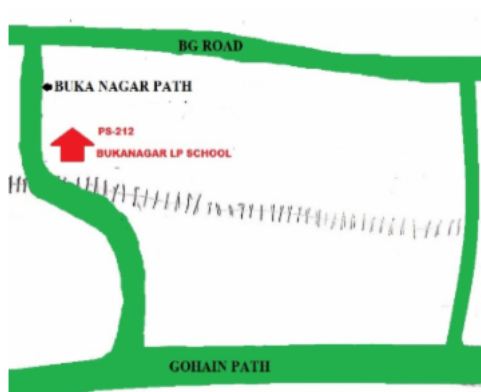

নিৰ্বাচক পঞ্জীয়ন বিষয়াৰ স্বাক্ষৰ

Nazri Naksha

Google Map View

Polling Station Building Front View

ভোটগ্ৰহন কেন্দ্ৰৰ সন্মুখৰ দৃশ্য

Cad View

Key MAP View

1 নাম : তুলন চেতিয়া পিতাৰ নাম: পানীৰাম চেতিয়া ঘৰ নং : 1 বয়স : 58 লিঙ্গ : পুৰুষ	DQT9434746 ফটো উপলব্ধ	2 নাম : অঞ্জনা চেতিয়া স্বামীৰ নাম: তুলন চেতিয়া ঘৰ নং : 1 বয়স : 52 লিঙ্গ : মহিলা	DQT9434757 ফটো উপলব্ধ	3 নাম : বুন চেতিয়া পিতাৰ নাম: পানীৰাম চেতিয়া ঘৰ নং : 1 বয়স : 45 লিঙ্গ : মহিলা	DQT9434768 ফটো উপলব্ধ
4 নাম : পল্লৱী চেতিয়া পিতাৰ নাম: তুলন চেতিয়া ঘৰ নং : 1 বয়স : 31 লিঙ্গ : মহিলা	DQT0167486 ফটো উপলব্ধ	5 নাম : বিষ্ণু শইকীয়া পিতাৰ নাম: গেৰেলা শইকীয়া ঘৰ নং : 2 বয়স : 80 লিঙ্গ : পুৰুষ	DQT9434779 ফটো উপলব্ধ	6 নাম : সুশীল শইকীয়া পিতাৰ নাম: বিষ্ণু শইকীয়া ঘৰ নং : 2 বয়স : 54 লিঙ্গ : পুৰুষ	DQT9434791 ফটো উপলব্ধ
7 নাম : বৰ্জনা শইকীয়া পিতাৰ নাম: বিষ্ণু শইকীয়া ঘৰ নং : 2 বয়স : 52 লিঙ্গ : পুৰুষ	DQT9434815 ফটো উপলব্ধ	8 নাম : বৰ্ণালী শইকীয়া স্বামীৰ নাম: সুশীল শইকীয়া ঘৰ নং : 2 বয়স : 47 লিঙ্গ : মহিলা	DQT9434804 ফটো উপলব্ধ	9 নাম : মন্দিৰা শইকীয়া স্বামীৰ নাম: বৰ্জনা শইকীয়া ঘৰ নং : 2 বয়স : 46 লিঙ্গ : মহিলা	DQT9434826 ফটো উপলব্ধ
10 নাম : চিন্ময় কিশোৰ শইকীয়া পিতাৰ নাম: সুশীল শইকীয়া ঘৰ নং : 2 বয়স : 28 লিঙ্গ : পুৰুষ	DQT0097675 ফটো উপলব্ধ	11 নাম : ৰাখী পূৰ্ণিমা শইকীয়া পিতাৰ নাম: সুশীল শইকীয়া ঘৰ নং : 2 বয়স : 22 লিঙ্গ : মহিলা	OAN0001370 ফটো উপলব্ধ	12 নাম : দেবশ্ৰী শইকীয়া পিতাৰ নাম: বৰ্জনা শইকীয়া ঘৰ নং : 2 বয়স : 21 লিঙ্গ : মহিলা	OAN0085928 ফটো উপলব্ধ
13 নাম : মহেন্দ্ৰ চুতীয়া পিতাৰ নাম: ঘনকান্ত চুতীয়া ঘৰ নং : 3 বয়স : 61 লিঙ্গ : পুৰুষ	DQT9434837 ফটো উপলব্ধ	# 14 নাম : দিপালী হাতীবৰুৱা চুতীয়া স্বামীৰ নাম: মহেন্দ্ৰ চুতীয়া ঘৰ নং : 3 বয়স : 58 লিঙ্গ : মহিলা	DQT9434848 ফটো উপলব্ধ	S2 15 নাম : পূজা শৰ্মা কৌশিক স্বামীৰ নাম: ঋতুৰাজ কৌশিক ঘৰ নং : 03 বয়স : 35 লিঙ্গ : মহিলা	DQT0480889 ফটো উপলব্ধ
16 নাম : মৰ্ছনা চুতীয়া পিতাৰ নাম: মহেন্দ্ৰ চুতীয়া ঘৰ নং : 3 বয়স : 30 লিঙ্গ : মহিলা	DQT1710038 ফটো উপলব্ধ	17 নাম : মনীষা চুতীয়া পিতাৰ নাম: মহেন্দ্ৰ চুতীয়া ঘৰ নং : 3 বয়স : 24 লিঙ্গ : মহিলা	DQT0476531 ফটো উপলব্ধ	18 নাম : মেঘনা চুতীয়া পিতাৰ নাম: মহেন্দ্ৰ চুতীয়া ঘৰ নং : 3 বয়স : 23 লিঙ্গ : মহিলা	DQT0476499 ফটো উপলব্ধ
E 19 নাম : বীনা চাংমাই স্বামীৰ নাম: ভোগেশ্বৰ চাংমাই ঘৰ নং : 8 বয়স : 60 লিঙ্গ : মহিলা	DQT9434860 ফটো উপলব্ধ	20 নাম : কাশ্মীৰি চেতিয়া মাতৃৰ নাম: বুপা চেতিয়া ঘৰ নং : 4 বয়স : 44 লিঙ্গ : মহিলা	DQT0351452 ফটো উপলব্ধ	21 নাম : বিপুল চাংমাই পিতাৰ নাম: ভোগেশ্বৰ চাংমাই ঘৰ নং : 8 বয়স : 42 লিঙ্গ : পুৰুষ	DQT9434871 ফটো উপলব্ধ
22 নাম : নৱনীতা চেতিয়া চাংমাই স্বামীৰ নাম: বিপুল চাংমাই ঘৰ নং : 8 বয়স : 42 লিঙ্গ : মহিলা	DQT0404442 ফটো উপলব্ধ	23 নাম : দেবজানী দিহিঙ্গীয়া চাংমাই স্বামীৰ নাম: বৰুণ চাংমাই ঘৰ নং : 8 বয়স : 36 লিঙ্গ : মহিলা	DQT9434893 ফটো উপলব্ধ	24 নাম : বৰুণ চাংমাই পিতাৰ নাম: ভোগেশ্বৰ চাংমাই ঘৰ নং : 8 বয়স : 35 লিঙ্গ : পুৰুষ	DQT9434906 ফটো উপলব্ধ
25 নাম : বালিকা চাংমাই স্বামীৰ নাম: তুখেশ্বৰ চাংমাই ঘৰ নং : 5 বয়স : 60 লিঙ্গ : মহিলা	DQT9434939 ফটো উপলব্ধ	26 নাম : পাৰ্থজ্যোতি চাংমাই পিতাৰ নাম: তুখেশ্বৰ চাংমাই ঘৰ নং : 5 বয়স : 32 লিঙ্গ : পুৰুষ	DQT0158386 ফটো উপলব্ধ	27 নাম : দীপশিখা চেতিয়া চাংমাই স্বামীৰ নাম: পাৰ্থ জ্যোতি চাংমাই ঘৰ নং : 05 বয়স : 28 লিঙ্গ : মহিলা	DQT0384198 ফটো উপলব্ধ
28 নাম : কৃষ্ণ চাংমাই পিতাৰ নাম: তিলেশ্বৰ চাংমাই ঘৰ নং : 6 বয়স : 60 লিঙ্গ : পুৰুষ	DQT9434940 ফটো উপলব্ধ	29 নাম : লতা চাংমাই স্বামীৰ নাম: কৃষ্ণ চাংমাই ঘৰ নং : 6 বয়স : 50 লিঙ্গ : মহিলা	DQT9434951 ফটো উপলব্ধ	30 নাম : অচ্যুত চাংমাই পিতাৰ নাম: কৃষ্ণ চাংমাই ঘৰ নং : 6 বয়স : 35 লিঙ্গ : পুৰুষ	DQT0159806 ফটো উপলব্ধ