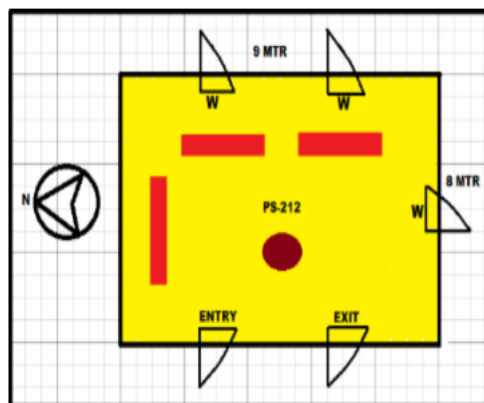

নিৰ্বাচক পঞ্জীয়ন বিষয়াৰ স্বাক্ষৰ

Nazri Naksha

Google Map View

Polling Station Building Front View

ভোটগ্ৰহন কেন্দ্ৰৰ সন্মুখৰ দৃশ্য

Cad View

Key MAP View

1 নাম : তুলন চেতিয়া পিতাৰ নাম: পানীৰাম চেতিয়া ঘৰ নং : 1 বয়স : 58 লিঙ্গ : পুৰুষ	DQT9434746 ফটো উপলব্ধ	2 নাম : অঞ্জনা চেতিয়া স্বামীৰ নাম: তুলন চেতিয়া ঘৰ নং : 1 বয়স : 52 লিঙ্গ : মহিলা	DQT9434757 ফটো উপলব্ধ	3 নাম : বুন চেতিয়া পিতাৰ নাম: পানীৰাম চেতিয়া ঘৰ নং : 1 বয়স : 45 লিঙ্গ : মহিলা	DQT9434768 ফটো উপলব্ধ
4 নাম : পল্লৱী চেতিয়া পিতাৰ নাম: তুলন চেতিয়া ঘৰ নং : 1 বয়স : 31 লিঙ্গ : মহিলা	DQT0167486 ফটো উপলব্ধ	5 নাম : বিষ্ণু শইকীয়া পিতাৰ নাম: গেৰেলা শইকীয়া ঘৰ নং : 2 বয়স : 80 লিঙ্গ : পুৰুষ	DQT9434779 ফটো উপলব্ধ	6 নাম : সুশীল শইকীয়া পিতাৰ নাম: বিষ্ণু শইকীয়া ঘৰ নং : 2 বয়স : 54 লিঙ্গ : পুৰুষ	DQT9434791 ফটো উপলব্ধ
7 নাম : বৰ্জনা শইকীয়া পিতাৰ নাম: বিষ্ণু শইকীয়া ঘৰ নং : 2 বয়স : 52 লিঙ্গ : পুৰুষ	DQT9434815 ফটো উপলব্ধ	8 নাম : বৰ্ণালী শইকীয়া স্বামীৰ নাম: সুশীল শইকীয়া ঘৰ নং : 2 বয়স : 47 লিঙ্গ : মহিলা	DQT9434804 ফটো উপলব্ধ	9 নাম : মন্দিৰা শইকীয়া স্বামীৰ নাম: বৰ্জনা শইকীয়া ঘৰ নং : 2 বয়স : 46 লিঙ্গ : মহিলা	DQT9434826 ফটো উপলব্ধ
10 নাম : চিন্ময় কিশোৰ শইকীয়া পিতাৰ নাম: সুশীল শইকীয়া ঘৰ নং : 2 বয়স : 28 লিঙ্গ : পুৰুষ	DQT0097675 ফটো উপলব্ধ	11 নাম : ৰাখী পূৰ্ণিমা শইকীয়া পিতাৰ নাম: সুশীল শইকীয়া ঘৰ নং : 2 বয়স : 22 লিঙ্গ : মহিলা	OAN0001370 ফটো উপলব্ধ	12 নাম : দেবশ্ৰী শইকীয়া পিতাৰ নাম: বৰ্জনা শইকীয়া ঘৰ নং : 2 বয়স : 21 লিঙ্গ : মহিলা	OAN0085928 ফটো উপলব্ধ
13 নাম : মহেন্দ্ৰ চুতীয়া পিতাৰ নাম: ঘনকান্ত চুতীয়া ঘৰ নং : 3 বয়স : 61 লিঙ্গ : পুৰুষ	DQT9434837 ফটো উপলব্ধ	# 14 নাম : দিপালী হাতীবৰুৱা চুতীয়া স্বামীৰ নাম: মহেন্দ্ৰ চুতীয়া ঘৰ নং : 3 বয়স : 58 লিঙ্গ : মহিলা	DQT9434848 ফটো উপলব্ধ	S2 15 নাম : পূজা শৰ্মা কৌশিক স্বামীৰ নাম: ঋতুৰাজ কৌশিক ঘৰ নং : 03 বয়স : 35 লিঙ্গ : মহিলা	DQT0480889 ফটো উপলব্ধ
16 নাম : মৰ্ছনা চুতীয়া পিতাৰ নাম: মহেন্দ্ৰ চুতীয়া ঘৰ নং : 3 বয়স : 30 লিঙ্গ : মহিলা	DQT1710038 ফটো উপলব্ধ	17 নাম : মনীষা চুতীয়া পিতাৰ নাম: মহেন্দ্ৰ চুতীয়া ঘৰ নং : 3 বয়স : 24 লিঙ্গ : মহিলা	DQT0476531 ফটো উপলব্ধ	18 নাম : মেঘনা চুতীয়া পিতাৰ নাম: মহেন্দ্ৰ চুতীয়া ঘৰ নং : 3 বয়স : 23 লিঙ্গ : মহিলা	DQT0476499 ফটো উপলব্ধ
E 19 নাম : বীনা চাংমাই স্বামীৰ নাম: ভোগেশ্বৰ চাংমাই ঘৰ নং : 8 বয়স : 60 লিঙ্গ : মহিলা	DQT9434860 ফটো উপলব্ধ	20 নাম : কাশ্মীৰি চেতিয়া মাতৃৰ নাম: বুপা চেতিয়া ঘৰ নং : 4 বয়স : 44 লিঙ্গ : মহিলা	DQT0351452 ফটো উপলব্ধ	21 নাম : বিপুল চাংমাই পিতাৰ নাম: ভোগেশ্বৰ চাংমাই ঘৰ নং : 8 বয়স : 42 লিঙ্গ : পুৰুষ	DQT9434871 ফটো উপলব্ধ
22 নাম : নৱনীতা চেতিয়া চাংমাই স্বামীৰ নাম: বিপুল চাংমাই ঘৰ নং : 8 বয়স : 42 লিঙ্গ : মহিলা	DQT0404442 ফটো উপলব্ধ	23 নাম : দেবজানী দিহিঙ্গীয়া চাংমাই স্বামীৰ নাম: বৰুণ চাংমাই ঘৰ নং : 8 বয়স : 36 লিঙ্গ : মহিলা	DQT9434893 ফটো উপলব্ধ	24 নাম : বৰুণ চাংমাই পিতাৰ নাম: ভোগেশ্বৰ চাংমাই ঘৰ নং : 8 বয়স : 35 লিঙ্গ : পুৰুষ	DQT9434906 ফটো উপলব্ধ
25 নাম : বালিকা চাংমাই স্বামীৰ নাম: তুখেশ্বৰ চাংমাই ঘৰ নং : 5 বয়স : 60 লিঙ্গ : মহিলা	DQT9434939 ফটো উপলব্ধ	26 নাম : পাৰ্থজ্যোতি চাংমাই পিতাৰ নাম: তুখেশ্বৰ চাংমাই ঘৰ নং : 5 বয়স : 32 লিঙ্গ : পুৰুষ	DQT0158386 ফটো উপলব্ধ	27 নাম : দীপশিখা চেতিয়া চাংমাই স্বামীৰ নাম: পাৰ্থ জ্যোতি চাংমাই ঘৰ নং : 05 বয়স : 28 লিঙ্গ : মহিলা	DQT0384198 ফটো উপলব্ধ
28 নাম : কৃষ্ণ চাংমাই পিতাৰ নাম: তিলেশ্বৰ চাংমাই ঘৰ নং : 6 বয়স : 60 লিঙ্গ : পুৰুষ	DQT9434940 ফটো উপলব্ধ	29 নাম : লতা চাংমাই স্বামীৰ নাম: কৃষ্ণ চাংমাই ঘৰ নং : 6 বয়স : 50 লিঙ্গ : মহিলা	DQT9434951 ফটো উপলব্ধ	30 নাম : অচ্যুত চাংমাই পিতাৰ নাম: কৃষ্ণ চাংমাই ঘৰ নং : 6 বয়স : 35 লিঙ্গ : পুৰুষ	DQT0159806 ফটো উপলব্ধ