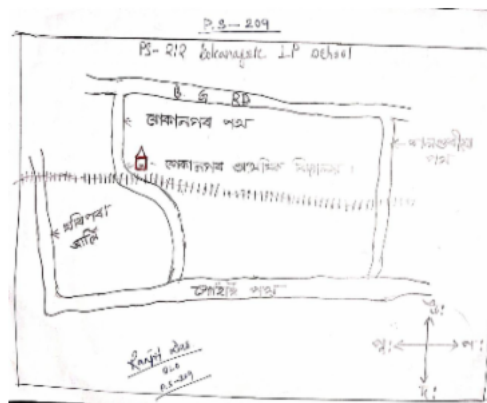

Nazri Naksha