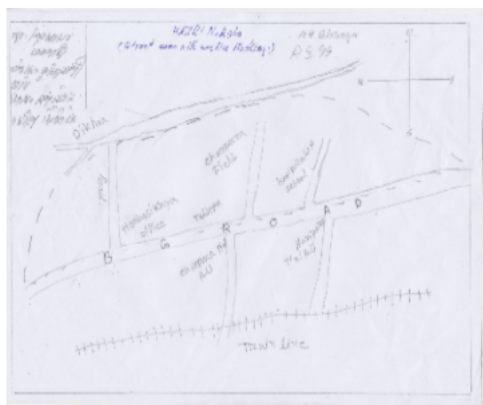

নিৰ্বাচক পঞ্জীয়ন বিষয়াৰ স্বাক্ষৰ

Nazri Naksha

Google Map View

Polling Station Building Front View

ভোটগ্ৰহন কেন্দ্ৰৰ সন্মুখৰ দৃশ্য

Cad View

Key MAP View

1 নাম : বদীয়ত হাজৰিকা পিতাৰ নাম: নছৰতদ্দিন হাজৰিকা ঘৰ নং : ১ বয়স : 66 লিঙ্গ : পুৰুষ	DQT8934563 ফটো উপলব্ধ	2 নাম : এলিজা বেগম স্বামীৰ নাম: বদীয়ত হাজৰিকা ঘৰ নং : ১ বয়স : 60 লিঙ্গ : মহিলা	DQT8934574 ফটো উপলব্ধ	3 নাম : ইনামুল হুছেইন পিতাৰ নাম: জানবাৰা হুছেইন ঘৰ নং : 1 বয়স : 53 লিঙ্গ : পুৰুষ	OAN0060954 ফটো উপলব্ধ
4 নাম : নাৰজী বেগম স্বামীৰ নাম: ইনামুল হুছেইন ঘৰ নং : ১ বয়স : 43 লিঙ্গ : মহিলা	DQT0541227 ফটো উপলব্ধ	5 নাম : বেহিমুদ্দিন হাজৰিকা পিতাৰ নাম: বদিৰত হাজৰিকা ঘৰ নং : ১ বয়স : 34 লিঙ্গ : পুৰুষ	DQT0167437 ফটো উপলব্ধ	6 নাম : আছফিকা বেগম স্বামীৰ নাম: বেহিমতদ্দিন হাজৰিকা ঘৰ নং : 01 বয়স : 34 লিঙ্গ : মহিলা	OAN0112912 ফটো উপলব্ধ
7 নাম : আছফ আলি মাতৃৰ নাম: বানু বেগম ঘৰ নং : ০০১ বয়স : 22 লিঙ্গ : পুৰুষ	DQT0521112 ফটো উপলব্ধ	8 নাম : জেছমিন চুলতানা স্বামীৰ নাম: ইনামুল হাজৰীকা ঘৰ নং : ২ বয়স : 40 লিঙ্গ : মহিলা	DQT8945720 ফটো উপলব্ধ	9 নাম : ইনামুল হাজৰীকা পিতাৰ নাম: গোলাপ হাজৰীকা ঘৰ নং : ২ বয়স : 39 লিঙ্গ : পুৰুষ	DQT0227033 ফটো উপলব্ধ
# 10 নাম : চফিকুল হাজৰিকা পিতাৰ নাম: গোলাপজান হাজৰিকা ঘৰ নং : ২ক বয়স : 38 লিঙ্গ : পুৰুষ	DQT8934621 ফটো উপলব্ধ	11 নাম : চুজিনা বেগম স্বামীৰ নাম: ৰফিকুল হাজৰিকা ঘৰ নং : ৫ বয়স : 49 লিঙ্গ : মহিলা	DQT8934665 ফটো উপলব্ধ	12 নাম : তফিজুল ইছলাম হাজৰিকা পিতাৰ নাম: ৰফিকুল হাজৰিকা ঘৰ নং : ০৫ বয়স : 39 লিঙ্গ : পুৰুষ	DQT8938770 ফটো উপলব্ধ
13 নাম : ফাৰহা হাজৰীকা স্বামীৰ নাম: ৰবিউল হাজৰীকা ঘৰ নং : 5 বয়স : 36 লিঙ্গ : মহিলা	CNS1205089 ফটো উপলব্ধ	14 নাম : চিম্পি বেগম স্বামীৰ নাম: তফিজুল ইছলাম হাজৰিকা ঘৰ নং : 5 বয়স : 34 লিঙ্গ : মহিলা	DQT0379966 ফটো উপলব্ধ	15 নাম : ৰবিউল হাজৰিকা পিতাৰ নাম: ৰফিকুল হাজৰিকা ঘৰ নং : ০৫ ক বয়স : 36 লিঙ্গ : পুৰুষ	DQT8941002 ফটো উপলব্ধ
16 নাম : জাহানা বেগম স্বামীৰ নাম: চেহিদুৰ ৰহমান ঘৰ নং : ৬ বয়স : 58 লিঙ্গ : মহিলা	DQT8934676 ফটো উপলব্ধ	17 নাম : আব্দুৰ ৰহমান পিতাৰ নাম: চেহিদুৰ ৰহমান ঘৰ নং : ৬ বয়স : 43 লিঙ্গ : পুৰুষ	DQT8934687 ফটো উপলব্ধ	18 নাম : নাছৰিন বেগম স্বামীৰ নাম: আব্দুৰ ৰহমান ঘৰ নং : ০৬ বয়স : 37 লিঙ্গ : মহিলা	DQT8938781 ফটো উপলব্ধ
19 নাম : হবিবুৰ ৰহমান পিতাৰ নাম: ইছমাইল আলি ঘৰ নং : ৭ বয়স : 76 লিঙ্গ : পুৰুষ	DQT8934698 ফটো উপলব্ধ	20 নাম : বাহিদা বেগম পিতাৰ নাম: হবিবুৰ ৰহমান ঘৰ নং : ৭ বয়স : 46 লিঙ্গ : মহিলা	DQT8934712 ফটো উপলব্ধ	21 নাম : বাহিদুৰ ৰহমান পিতাৰ নাম: হবিবুৰ ৰহমান ঘৰ নং : ৭ বয়স : 44 লিঙ্গ : পুৰুষ	DQT8934723 ফটো উপলব্ধ
22 নাম : বেহেনা বেগম স্বামীৰ নাম: আব্দুল মটলিব চৌধুৰী ঘৰ নং : ৮ বয়স : 68 লিঙ্গ : মহিলা	DQT8934745 ফটো উপলব্ধ	23 নাম : আব্দুল মুবিদ চৌধুৰী পিতাৰ নাম: আব্দুল মতলিব চৌধুৰী ঘৰ নং : ৮ বয়স : 43 লিঙ্গ : পুৰুষ	DQT8934778 ফটো উপলব্ধ	24 নাম : চাহি ফাৰজিৰা নুৰানি স্বামীৰ নাম: আব্দুল মুবিদ চৌধুৰী ঘৰ নং : 08 বয়স : 31 লিঙ্গ : মহিলা	DQT4751939 ফটো উপলব্ধ
25 নাম : আব্দুল কাদিৰ পিতাৰ নাম: ইউচুফ আলি ঘৰ নং : ১০ বয়স : 56 লিঙ্গ : পুৰুষ	DQT8934836 ফটো উপলব্ধ	26 নাম : আবেদা বেগম স্বামীৰ নাম: আব্দুল কাদিৰ ঘৰ নং : ১০ বয়স : 54 লিঙ্গ : মহিলা	DQT8934847 ফটো উপলব্ধ	27 নাম : জাকিৰ হুছেইন পিতাৰ নাম: আব্দুল কাদিৰ ঘৰ নং : ১০ বয়স : 38 লিঙ্গ : পুৰুষ	DQT8934858 ফটো উপলব্ধ
28 নাম : জেবিনা বেগম স্বামীৰ নাম: জাকিৰ হুছেইন জাকিৰ হুছেইন ঘৰ নং : 10 বয়স : 29 লিঙ্গ : মহিলা	OAN0040725 ফটো উপলব্ধ	29 নাম : পুণা চেতিয়া পিতাৰ নাম: কুকেৰাম চেতিয়া ঘৰ নং : ১১ বয়স : 58 লিঙ্গ : পুৰুষ	DQT8934869 ফটো উপলব্ধ	S 30 নাম : পল্লৱী চেতিয়া মাতৃৰ নাম: ৰেণু চেতিয়া ঘৰ নং : ১১ বয়স : 32 লিঙ্গ : মহিলা	DQT8945242 ফটো উপলব্ধ