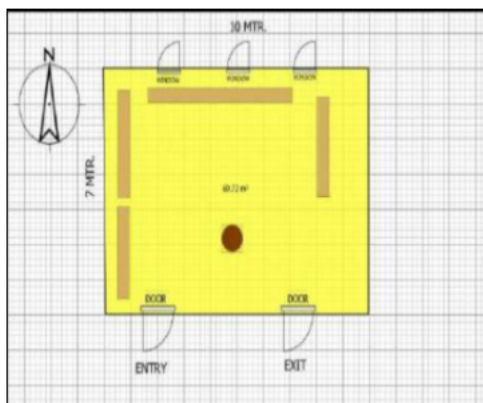

নিৰ্বাচক পঞ্জীয়ন বিষয়াৰ স্বাক্ষৰ

Nazri Naksha

Google Map View

Polling Station Building Front View

ভোটগ্ৰহন কেন্দ্ৰৰ সন্মুখৰ দৃশ্য

Cad View

Key MAP View

1 নাম : বদীয়ত হাজৰিকা পিতাৰ নাম: নছৰতদ্দিন হাজৰিকা ঘৰ নং : ১ বয়স : 66 লিঙ্গ : পুৰুষ	DQT8934563 ফটো উপলব্ধ	2 নাম : এলিজা বেগম স্বামীৰ নাম: বদীয়ত হাজৰিকা ঘৰ নং : ১ বয়স : 60 লিঙ্গ : মহিলা	DQT8934574 ফটো উপলব্ধ	3 নাম : ইনামুল হুছেইন পিতাৰ নাম: জানবাৰা হুছেইন ঘৰ নং : 1 বয়স : 53 লিঙ্গ : পুৰুষ	OAN0060954 ফটো উপলব্ধ
4 নাম : নাৰজী বেগম স্বামীৰ নাম: ইনামুল হুছেইন ঘৰ নং : ১ বয়স : 43 লিঙ্গ : মহিলা	DQT0541227 ফটো উপলব্ধ	5 নাম : বেহিমুদ্দিন হাজৰিকা পিতাৰ নাম: বদিৰত হাজৰিকা ঘৰ নং : ১ বয়স : 34 লিঙ্গ : পুৰুষ	DQT0167437 ফটো উপলব্ধ	6 নাম : আছফিকা বেগম স্বামীৰ নাম: বেহিমতদ্দিন হাজৰিকা ঘৰ নং : 01 বয়স : 34 লিঙ্গ : মহিলা	OAN0112912 ফটো উপলব্ধ
7 নাম : আছফ আলি মাতৃৰ নাম: বানু বেগম ঘৰ নং : ০০১ বয়স : 22 লিঙ্গ : পুৰুষ	DQT0521112 ফটো উপলব্ধ	8 নাম : জেছমিন চুলতানা স্বামীৰ নাম: ইনামুল হাজৰীকা ঘৰ নং : ২ বয়স : 40 লিঙ্গ : মহিলা	DQT8945720 ফটো উপলব্ধ	9 নাম : ইনামুল হাজৰীকা পিতাৰ নাম: গোলাপ হাজৰীকা ঘৰ নং : ২ বয়স : 39 লিঙ্গ : পুৰুষ	DQT0227033 ফটো উপলব্ধ
# 10 নাম : চফিকুল হাজৰিকা পিতাৰ নাম: গোলাপজান হাজৰিকা ঘৰ নং : ২ক বয়স : 38 লিঙ্গ : পুৰুষ	DQT8934621 ফটো উপলব্ধ	11 নাম : চুজিনা বেগম স্বামীৰ নাম: ৰফিকুল হাজৰিকা ঘৰ নং : ৫ বয়স : 49 লিঙ্গ : মহিলা	DQT8934665 ফটো উপলব্ধ	12 নাম : তফিজুল ইছলাম হাজৰিকা পিতাৰ নাম: ৰফিকুল হাজৰিকা ঘৰ নং : ০৫ বয়স : 39 লিঙ্গ : পুৰুষ	DQT8938770 ফটো উপলব্ধ
13 নাম : ফাৰহা হাজৰীকা স্বামীৰ নাম: ৰবিউল হাজৰীকা ঘৰ নং : 5 বয়স : 36 লিঙ্গ : মহিলা	CNS1205089 ফটো উপলব্ধ	14 নাম : চিম্পি বেগম স্বামীৰ নাম: তফিজুল ইছলাম হাজৰিকা ঘৰ নং : 5 বয়স : 34 লিঙ্গ : মহিলা	DQT0379966 ফটো উপলব্ধ	15 নাম : ৰবিউল হাজৰিকা পিতাৰ নাম: ৰফিকুল হাজৰিকা ঘৰ নং : ০৫ ক বয়স : 36 লিঙ্গ : পুৰুষ	DQT8941002 ফটো উপলব্ধ
16 নাম : জাহানা বেগম স্বামীৰ নাম: চেহিদুৰ ৰহমান ঘৰ নং : ৬ বয়স : 58 লিঙ্গ : মহিলা	DQT8934676 ফটো উপলব্ধ	17 নাম : আব্দুৰ ৰহমান পিতাৰ নাম: চেহিদুৰ ৰহমান ঘৰ নং : ৬ বয়স : 43 লিঙ্গ : পুৰুষ	DQT8934687 ফটো উপলব্ধ	18 নাম : নাছৰিন বেগম স্বামীৰ নাম: আব্দুৰ ৰহমান ঘৰ নং : ০৬ বয়স : 37 লিঙ্গ : মহিলা	DQT8938781 ফটো উপলব্ধ
19 নাম : হবিবুৰ ৰহমান পিতাৰ নাম: ইছমাইল আলি ঘৰ নং : ৭ বয়স : 76 লিঙ্গ : পুৰুষ	DQT8934698 ফটো উপলব্ধ	20 নাম : বাহিদা বেগম পিতাৰ নাম: হবিবুৰ ৰহমান ঘৰ নং : ৭ বয়স : 46 লিঙ্গ : মহিলা	DQT8934712 ফটো উপলব্ধ	21 নাম : বাহিদুৰ ৰহমান পিতাৰ নাম: হবিবুৰ ৰহমান ঘৰ নং : ৭ বয়স : 44 লিঙ্গ : পুৰুষ	DQT8934723 ফটো উপলব্ধ
22 নাম : বেহেনা বেগম স্বামীৰ নাম: আব্দুল মটলিব চৌধুৰী ঘৰ নং : ৮ বয়স : 68 লিঙ্গ : মহিলা	DQT8934745 ফটো উপলব্ধ	23 নাম : আব্দুল মুবিদ চৌধুৰী পিতাৰ নাম: আব্দুল মতলিব চৌধুৰী ঘৰ নং : ৮ বয়স : 43 লিঙ্গ : পুৰুষ	DQT8934778 ফটো উপলব্ধ	24 নাম : চাহি ফাৰজিৰা নুৰানি স্বামীৰ নাম: আব্দুল মুবিদ চৌধুৰী ঘৰ নং : 08 বয়স : 31 লিঙ্গ : মহিলা	DQT4751939 ফটো উপলব্ধ
25 নাম : আব্দুল কাদিৰ পিতাৰ নাম: ইউচুফ আলি ঘৰ নং : ১০ বয়স : 56 লিঙ্গ : পুৰুষ	DQT8934836 ফটো উপলব্ধ	26 নাম : আবেদা বেগম স্বামীৰ নাম: আব্দুল কাদিৰ ঘৰ নং : ১০ বয়স : 54 লিঙ্গ : মহিলা	DQT8934847 ফটো উপলব্ধ	27 নাম : জাকিৰ হুছেইন পিতাৰ নাম: আব্দুল কাদিৰ ঘৰ নং : ১০ বয়স : 38 লিঙ্গ : পুৰুষ	DQT8934858 ফটো উপলব্ধ
28 নাম : জেবিনা বেগম স্বামীৰ নাম: জাকিৰ হুছেইন জাকিৰ হুছেইন ঘৰ নং : 10 বয়স : 29 লিঙ্গ : মহিলা	OAN0040725 ফটো উপলব্ধ	29 নাম : পুণা চেতিয়া পিতাৰ নাম: কুকেৰাম চেতিয়া ঘৰ নং : ১১ বয়স : 58 লিঙ্গ : পুৰুষ	DQT8934869 ফটো উপলব্ধ	S 30 নাম : পল্লৱী চেতিয়া মাতৃৰ নাম: ৰেণু চেতিয়া ঘৰ নং : ১১ বয়স : 32 লিঙ্গ : মহিলা	DQT8945242 ফটো উপলব্ধ