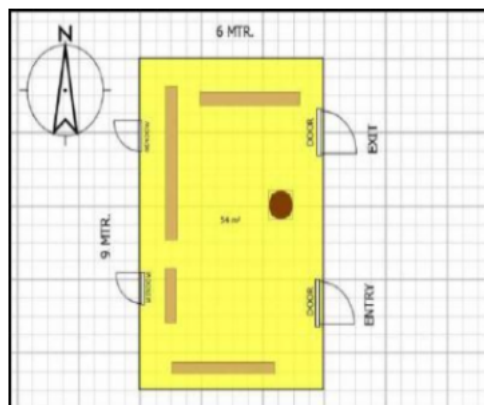

নিৰ্বাচক পঞ্জীয়ন বিষয়াৰ স্বাক্ষৰ

Nazri Naksha

Google Map View

Polling Station Building Front View

ভোটগ্ৰহন কেন্দ্ৰৰ সন্মুখৰ দৃশ্য

Cad View

Key MAP View

1 নাম : ৰেন চেতিয়া পিতাৰ নাম: বাপুৰাম চেতিয়া ঘৰ নং : ১ বয়স : 56 লিঙ্গ : মহিলা	DQT9335017 ফটো উপলব্ধ	2 নাম : আৰতি চেতিয়া স্বামীৰ নাম: নিত্যা চেতিয়া ঘৰ নং : ১ বয়স : 51 লিঙ্গ : মহিলা	DQT9334989 ফটো উপলব্ধ	3 নাম : সংগীতা চেতিয়া পিতাৰ নাম: নিত্যা চেতিয়া ঘৰ নং : ০১ বয়স : 22 লিঙ্গ : মহিলা	DQT0520858 ফটো উপলব্ধ
4 নাম : অংকিতা চেতিয়া পিতাৰ নাম: নিত্যা চেতিয়া ঘৰ নং : 1 বয়স : 20 লিঙ্গ : মহিলা	OAN0067488 ফটো উপলব্ধ	5 নাম : তুলন চেতিয়া পিতাৰ নাম: বাপুৰাম চেতিয়া ঘৰ নং : ১ কু বয়স : 51 লিঙ্গ : পুৰুষ	DQT9335028 ফটো উপলব্ধ	6 নাম : গীতা চেতিয়া স্বামীৰ নাম: তুলন চেতিয়া ঘৰ নং : ১ কু বয়স : 41 লিঙ্গ : মহিলা	DQT9344234 ফটো উপলব্ধ
7 নাম : বিজয় চেতিয়া পিতাৰ নাম: সৰুকন চেতিয়া ঘৰ নং : ২ বয়স : 56 লিঙ্গ : পুৰুষ	DQT9335062 ফটো উপলব্ধ	8 নাম : জয়ন্ত চেতিয়া পিতাৰ নাম: সৰুকন চেতিয়া ঘৰ নং : ২ বয়স : 52 লিঙ্গ : পুৰুষ	DQT9335040 ফটো উপলব্ধ	9 নাম : কামিনি চেতিয়া স্বামীৰ নাম: জয়ন্ত চেতিয়া ঘৰ নং : ২ বয়স : 46 লিঙ্গ : মহিলা	DQT9335051 ফটো উপলব্ধ
10 নাম : পূৰ্ণিমা চেতিয়া স্বামীৰ নাম: বিজয় চেতিয়া ঘৰ নং : ২ বয়স : 37 লিঙ্গ : মহিলা	DQT9334956 ফটো উপলব্ধ	11 নাম : জুৰি কোৱঁৰ চেতিয়া স্বামীৰ নাম: অজয় চেতিয়া ঘৰ নং : ২ বয়স : 32 লিঙ্গ : মহিলা	DQT9344483 ফটো উপলব্ধ	12 নাম : ৰাজদীপ চেতিয়া পিতাৰ নাম: জয়ন্ত চেতিয়া ঘৰ নং : ২ বয়স : 20 লিঙ্গ : পুৰুষ	OAN0006833 ফটো উপলব্ধ
13 নাম : দেবলতা চেতিয়া স্বামীৰ নাম: নবীন চেতিয়া ঘৰ নং : ৩ বয়স : 76 লিঙ্গ : মহিলা	DQT9335084 ফটো উপলব্ধ	14 নাম : নিত্যা চেতিয়া পিতাৰ নাম: নবীন চেতিয়া ঘৰ নং : ৩ বয়স : 54 লিঙ্গ : পুৰুষ	DQT9335095 ফটো উপলব্ধ	15 নাম : গিৰিশ চেতিয়া পিতাৰ নাম: নবীন চেতিয়া ঘৰ নং : ৩ বয়স : 52 লিঙ্গ : পুৰুষ	DQT9335108 ফটো উপলব্ধ
16 নাম : কৃষ্ণ চেতিয়া পিতাৰ নাম: নবীন চেতিয়া ঘৰ নং : ৩ বয়স : 43 লিঙ্গ : পুৰুষ	DQT9335120 ফটো উপলব্ধ	17 নাম : মিনাক্ষী বৰুৱা চেতিয়া স্বামীৰ নাম: কৃষ্ণ চেতিয়া ঘৰ নং : ৩ বয়স : 42 লিঙ্গ : মহিলা	DQT0469577 ফটো উপলব্ধ	18 নাম : ৰঞ্জু চেতিয়া স্বামীৰ নাম: নিত্যা চেতিয়া ঘৰ নং : ৩ বয়স : 37 লিঙ্গ : মহিলা	DQT9335131 ফটো উপলব্ধ
19 নাম : অনুপ চেতিয়া পিতাৰ নাম: নবীন চেতিয়া ঘৰ নং : 3 কু বয়স : 50 লিঙ্গ : পুৰুষ	DQT9335119 ফটো উপলব্ধ	20 নাম : শ্ৰী প্ৰনামী চেতিয়া স্বামীৰ নাম: অনুপ চেতিয়া ঘৰ নং : 3 কু বয়স : 39 লিঙ্গ : মহিলা	DQT9334934 ফটো উপলব্ধ	21 নাম : অনিল ফুকন পিতাৰ নাম: ৰীম প্ৰসাদ ফুকন ঘৰ নং : 8 বয়স : 66 লিঙ্গ : পুৰুষ	DQT9335142 ফটো উপলব্ধ
22 নাম : বীনা ফুকন স্বামীৰ নাম: অনিল ফুকন ঘৰ নং : 8 বয়স : 60 লিঙ্গ : মহিলা	DQT9335153 ফটো উপলব্ধ	23 নাম : কল্যান ফুকন পিতাৰ নাম: অনিল ফুকন ঘৰ নং : 8 বয়স : 39 লিঙ্গ : পুৰুষ	DQT9335164 ফটো উপলব্ধ	E 24 নাম : জ্ঞানদীপ চেতিয়া পিতাৰ নাম: তৰ্শীল চেতিয়া ঘৰ নং : ৫ বয়স : 58 লিঙ্গ : পুৰুষ	DQT9335200 ফটো উপলব্ধ
25 নাম : যোগ ৰানী মুহন স্বামীৰ নাম: জ্ঞানদীপ চেতিয়া ঘৰ নং : ৫ বয়স : 55 লিঙ্গ : মহিলা	DQT9335211 ফটো উপলব্ধ	26 নাম : নীলমণি চেতিয়া পিতাৰ নাম: তৰ্শীল চেতিয়া ঘৰ নং : ৫ বয়স : 51 লিঙ্গ : পুৰুষ	DQT9335244 ফটো উপলব্ধ	27 নাম : অনুপমা চেতিয়া স্বামীৰ নাম: নীলমণি চেতিয়া ঘৰ নং : ৫ বয়স : 45 লিঙ্গ : মহিলা	DQT9335255 ফটো উপলব্ধ
28 নাম : প্ৰঞ্জাননীল চেতিয়া পিতাৰ নাম: নিলমণি চেতিয়া ঘৰ নং : ০৫ বয়স : 22 লিঙ্গ : পুৰুষ	DQT0520916 ফটো উপলব্ধ	29 নাম : জিকমিক চেতিয়া পিতাৰ নাম: জ্ঞানদীপ চেতিয়া ঘৰ নং : 5 বয়স : 22 লিঙ্গ : মহিলা	DQT0335570 ফটো উপলব্ধ	30 নাম : জুনবিৰী চেতিয়া পিতাৰ নাম: জ্ঞানদীপ চেতিয়া ঘৰ নং : ৫ বয়স : 19 লিঙ্গ : মহিলা	OAN0108316 ফটো উপলব্ধ