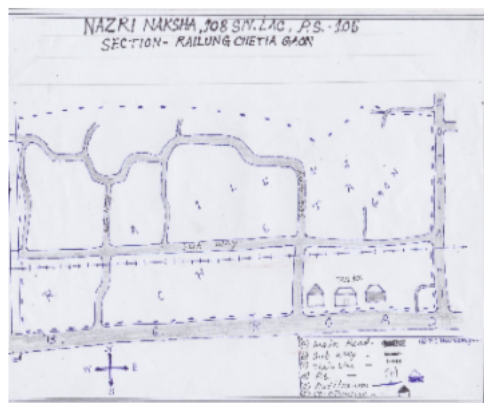

নিৰ্বাচক পঞ্জীয়ন বিষয়াৰ স্বাক্ষৰ

Nazri Naksha

Google Map View

Polling Station Building Front View

ভোটগ্ৰহন কেন্দ্ৰৰ সন্মুখৰ দৃশ্য

Cad View

Key MAP View

1 নাম : ৰেন চেতিয়া পিতাৰ নাম: বাপুৰাম চেতিয়া ঘৰ নং : ১ বয়স : 56 লিঙ্গ : মহিলা	DQT9335017 ফটো উপলব্ধ	2 নাম : আৰতি চেতিয়া স্বামীৰ নাম: নিত্যা চেতিয়া ঘৰ নং : ১ বয়স : 51 লিঙ্গ : মহিলা	DQT9334989 ফটো উপলব্ধ	3 নাম : সংগীতা চেতিয়া পিতাৰ নাম: নিত্যা চেতিয়া ঘৰ নং : ০১ বয়স : 22 লিঙ্গ : মহিলা	DQT0520858 ফটো উপলব্ধ
4 নাম : অংকিতা চেতিয়া পিতাৰ নাম: নিত্যা চেতিয়া ঘৰ নং : 1 বয়স : 20 লিঙ্গ : মহিলা	OAN0067488 ফটো উপলব্ধ	5 নাম : তুলন চেতিয়া পিতাৰ নাম: বাপুৰাম চেতিয়া ঘৰ নং : ১ কু বয়স : 51 লিঙ্গ : পুৰুষ	DQT9335028 ফটো উপলব্ধ	6 নাম : গীতা চেতিয়া স্বামীৰ নাম: তুলন চেতিয়া ঘৰ নং : ১ কু বয়স : 41 লিঙ্গ : মহিলা	DQT9344234 ফটো উপলব্ধ
7 নাম : বিজয় চেতিয়া পিতাৰ নাম: সৰুকন চেতিয়া ঘৰ নং : ২ বয়স : 56 লিঙ্গ : পুৰুষ	DQT9335062 ফটো উপলব্ধ	8 নাম : জয়ন্ত চেতিয়া পিতাৰ নাম: সৰুকন চেতিয়া ঘৰ নং : ২ বয়স : 52 লিঙ্গ : পুৰুষ	DQT9335040 ফটো উপলব্ধ	9 নাম : কামিনি চেতিয়া স্বামীৰ নাম: জয়ন্ত চেতিয়া ঘৰ নং : ২ বয়স : 46 লিঙ্গ : মহিলা	DQT9335051 ফটো উপলব্ধ
10 নাম : পূৰ্ণিমা চেতিয়া স্বামীৰ নাম: বিজয় চেতিয়া ঘৰ নং : ২ বয়স : 37 লিঙ্গ : মহিলা	DQT9334956 ফটো উপলব্ধ	11 নাম : জুৰি কোৱঁৰ চেতিয়া স্বামীৰ নাম: অজয় চেতিয়া ঘৰ নং : ২ বয়স : 32 লিঙ্গ : মহিলা	DQT9344483 ফটো উপলব্ধ	12 নাম : ৰাজদীপ চেতিয়া পিতাৰ নাম: জয়ন্ত চেতিয়া ঘৰ নং : ২ বয়স : 20 লিঙ্গ : পুৰুষ	OAN0006833 ফটো উপলব্ধ
13 নাম : দেবলতা চেতিয়া স্বামীৰ নাম: নবীন চেতিয়া ঘৰ নং : ৩ বয়স : 76 লিঙ্গ : মহিলা	DQT9335084 ফটো উপলব্ধ	14 নাম : নিত্যা চেতিয়া পিতাৰ নাম: নবীন চেতিয়া ঘৰ নং : ৩ বয়স : 54 লিঙ্গ : পুৰুষ	DQT9335095 ফটো উপলব্ধ	15 নাম : গিৰিশ চেতিয়া পিতাৰ নাম: নবীন চেতিয়া ঘৰ নং : ৩ বয়স : 52 লিঙ্গ : পুৰুষ	DQT9335108 ফটো উপলব্ধ
16 নাম : কৃষ্ণ চেতিয়া পিতাৰ নাম: নবীন চেতিয়া ঘৰ নং : ৩ বয়স : 43 লিঙ্গ : পুৰুষ	DQT9335120 ফটো উপলব্ধ	17 নাম : মিনাক্ষী বৰুৱা চেতিয়া স্বামীৰ নাম: কৃষ্ণ চেতিয়া ঘৰ নং : ৩ বয়স : 42 লিঙ্গ : মহিলা	DQT0469577 ফটো উপলব্ধ	18 নাম : ৰঞ্জু চেতিয়া স্বামীৰ নাম: নিত্যা চেতিয়া ঘৰ নং : ৩ বয়স : 37 লিঙ্গ : মহিলা	DQT9335131 ফটো উপলব্ধ
19 নাম : অনুপ চেতিয়া পিতাৰ নাম: নবীন চেতিয়া ঘৰ নং : 3 কু বয়স : 50 লিঙ্গ : পুৰুষ	DQT9335119 ফটো উপলব্ধ	20 নাম : শ্ৰী প্ৰনামী চেতিয়া স্বামীৰ নাম: অনুপ চেতিয়া ঘৰ নং : 3 কু বয়স : 39 লিঙ্গ : মহিলা	DQT9334934 ফটো উপলব্ধ	21 নাম : অনিল ফুকন পিতাৰ নাম: ৰীম প্ৰসাদ ফুকন ঘৰ নং : 8 বয়স : 66 লিঙ্গ : পুৰুষ	DQT9335142 ফটো উপলব্ধ
22 নাম : বীনা ফুকন স্বামীৰ নাম: অনিল ফুকন ঘৰ নং : 8 বয়স : 60 লিঙ্গ : মহিলা	DQT9335153 ফটো উপলব্ধ	23 নাম : কল্যান ফুকন পিতাৰ নাম: অনিল ফুকন ঘৰ নং : 8 বয়স : 39 লিঙ্গ : পুৰুষ	DQT9335164 ফটো উপলব্ধ	E 24 নাম : জ্ঞানদীপ চেতিয়া পিতাৰ নাম: তৰ্শীল চেতিয়া ঘৰ নং : ৫ বয়স : 58 লিঙ্গ : পুৰুষ	DQT9335200 ফটো উপলব্ধ
25 নাম : যোগ ৰানী মুহন স্বামীৰ নাম: জ্ঞানদীপ চেতিয়া ঘৰ নং : ৫ বয়স : 55 লিঙ্গ : মহিলা	DQT9335211 ফটো উপলব্ধ	26 নাম : নীলমণি চেতিয়া পিতাৰ নাম: তৰ্শীল চেতিয়া ঘৰ নং : ৫ বয়স : 51 লিঙ্গ : পুৰুষ	DQT9335244 ফটো উপলব্ধ	27 নাম : অনুপমা চেতিয়া স্বামীৰ নাম: নীলমণি চেতিয়া ঘৰ নং : ৫ বয়স : 45 লিঙ্গ : মহিলা	DQT9335255 ফটো উপলব্ধ
28 নাম : প্ৰঞ্জাননীল চেতিয়া পিতাৰ নাম: নিলমণি চেতিয়া ঘৰ নং : ০৫ বয়স : 22 লিঙ্গ : পুৰুষ	DQT0520916 ফটো উপলব্ধ	29 নাম : জিকমিক চেতিয়া পিতাৰ নাম: জ্ঞানদীপ চেতিয়া ঘৰ নং : 5 বয়স : 22 লিঙ্গ : মহিলা	DQT0335570 ফটো উপলব্ধ	30 নাম : জুনবিৰী চেতিয়া পিতাৰ নাম: জ্ঞানদীপ চেতিয়া ঘৰ নং : ৫ বয়স : 19 লিঙ্গ : মহিলা	OAN0108316 ফটো উপলব্ধ