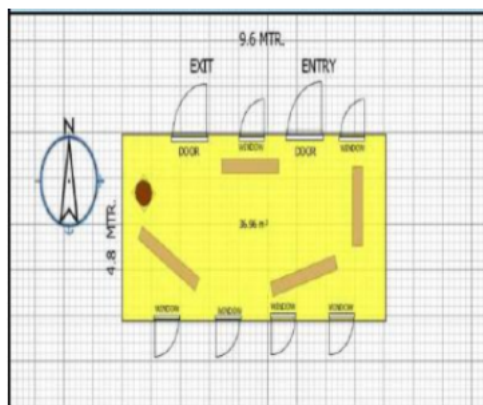

নিৰ্বাচক পঞ্জীয়ন বিষয়াৰ স্বাক্ষৰ

Nazri Naksha

Google Map View

Polling Station Building Front View

ভোটগ্ৰহন কেন্দ্ৰৰ সন্মুখৰ দৃশ্য

Cad View

Key MAP View

<p>S 1 DQT0165530</p> <p>নাম : বাৰণা বেগম পিতাৰ নাম: আব্দুল হাছিম ঘৰ নং : 29 বয়স : 26 লিঙ্গ : মহিলা</p> <p>ফটো উপলব্ধ</p>	<p>2 DQT0346403</p> <p>নাম : বাহাৰ আলী মাতৃৰ নাম: জোনাকি বেগম ঘৰ নং : 128 বয়স : 43 লিঙ্গ : পুৰুষ</p> <p>ফটো উপলব্ধ</p>	<p>3 DQT0457432</p> <p>নাম : আকাশ সন্দিকৈ পিতাৰ নাম: ৰবিন সন্দিকৈ ঘৰ নং : 150 বয়স : 24 লিঙ্গ : পুৰুষ</p> <p>ফটো উপলব্ধ</p>
<p>4 DQT7334590</p> <p>নাম : পদ্ম সন্দিকৈ পিতাৰ নাম: ৰমাকান্ত সন্দিকৈ ঘৰ নং : 151 বয়স : 80 লিঙ্গ : পুৰুষ</p> <p>ফটো উপলব্ধ</p>	<p>5 DQT7334603</p> <p>নাম : সুভদ্রা সন্দিকৈ স্বামীৰ নাম: পদ্ম সন্দিকৈ ঘৰ নং : 152 বয়স : 75 লিঙ্গ : মহিলা</p> <p>ফটো উপলব্ধ</p>	<p>6 DQT7334589</p> <p>নাম : ৰীতা সন্দিকৈ স্বামীৰ নাম: গকুল সন্দিকৈ ঘৰ নং : 152 বয়স : 36 লিঙ্গ : মহিলা</p> <p>ফটো উপলব্ধ</p>
<p>7 DQT7334625</p> <p>নাম : মানিক সন্দিকৈ পিতাৰ নাম: ৰমাকান্ত সন্দিকৈ ঘৰ নং : 152 বয়স : 72 লিঙ্গ : পুৰুষ</p> <p>ফটো উপলব্ধ</p>	<p>8 DQT7334636</p> <p>নাম : বন্তী সন্দিকৈ স্বামীৰ নাম: মানিক সন্দিকৈ ঘৰ নং : 152 বয়স : 62 লিঙ্গ : মহিলা</p> <p>ফটো উপলব্ধ</p>	<p>9 DQT7334647</p> <p>নাম : ৰাজীৱ সন্দিকৈ পিতাৰ নাম: মানিক সন্দিকৈ ঘৰ নং : 152 বয়স : 36 লিঙ্গ : পুৰুষ</p> <p>ফটো উপলব্ধ</p>
<p># 10 DQT7334669</p> <p>নাম : ভবেশ সন্দিকৈ পিতাৰ নাম: ডিম্বেশ্বৰ সন্দিকৈ ঘৰ নং : 153 বয়স : 65 লিঙ্গ : পুৰুষ</p> <p>ফটো উপলব্ধ</p>	<p># 11 DQT7334670</p> <p>নাম : সৰুশাই সন্দিকৈ স্বামীৰ নাম: ভবেশ সন্দিকৈ ঘৰ নং : 153 বয়স : 60 লিঙ্গ : মহিলা</p> <p>ফটো উপলব্ধ</p>	<p># 12 DQT0017798</p> <p>নাম : হৰেশ সন্দিকৈ পিতাৰ নাম: ডিম্বেশ্বৰ সন্দিকৈ ঘৰ নং : 153 বয়স : 52 লিঙ্গ : পুৰুষ</p> <p>ফটো উপলব্ধ</p>
<p># 13 DQT0017848</p> <p>নাম : মঞ্জু ফুকন সন্দিকৈ স্বামীৰ নাম: হৰেশ সন্দিকৈ ঘৰ নং : 153 বয়স : 54 লিঙ্গ : মহিলা</p> <p>ফটো উপলব্ধ</p>	<p>14 DQT4765350</p> <p>নাম : লাৱণ্য বৰুৱা স্বামীৰ নাম: ৰিন্টু সন্দিকৈ ঘৰ নং : 153 বয়স : 30 লিঙ্গ : মহিলা</p> <p>ফটো উপলব্ধ</p>	<p>15 DQT0017897</p> <p>নাম : ৰিন্টু সন্দিকৈ পিতাৰ নাম: হৰেশ সন্দিকৈ ঘৰ নং : 153 বয়স : 35 লিঙ্গ : পুৰুষ</p> <p>ফটো উপলব্ধ</p>
<p>16 DQT7334681</p> <p>নাম : অতুল সন্দিকৈ পিতাৰ নাম: তোমেশ্বৰ সন্দিকৈ ঘৰ নং : 154 বয়স : 65 লিঙ্গ : পুৰুষ</p> <p>ফটো উপলব্ধ</p>	<p>17 DQT7334692</p> <p>নাম : পূৰ্ণিমা সন্দিকৈ স্বামীৰ নাম: অতুল সন্দিকৈ ঘৰ নং : 154 বয়স : 57 লিঙ্গ : মহিলা</p> <p>ফটো উপলব্ধ</p>	<p>18 DQT0381830</p> <p>নাম : অসীম সন্দিকৈ পিতাৰ নাম: অতুল সন্দিকৈ ঘৰ নং : 154 বয়স : 27 লিঙ্গ : পুৰুষ</p> <p>ফটো উপলব্ধ</p>
<p>19 OAN0026195</p> <p>নাম : অংশুমান সন্দিকৈ পিতাৰ নাম: অতুল সন্দিকৈ ঘৰ নং : 154 বয়স : 21 লিঙ্গ : পুৰুষ</p> <p>ফটো উপলব্ধ</p>	<p>20 DQT7334705</p> <p>নাম : পদ্মেশ্বৰ সন্দিকৈ পিতাৰ নাম: তোমেশ্বৰ সন্দিকৈ ঘৰ নং : 155 বয়স : 62 লিঙ্গ : পুৰুষ</p> <p>ফটো উপলব্ধ</p>	<p>21 DQT7334716</p> <p>নাম : লক্ষীমা সন্দিকৈ স্বামীৰ নাম: পদ্মেশ্বৰ সন্দিকৈ ঘৰ নং : 155 বয়স : 51 লিঙ্গ : মহিলা</p> <p>ফটো উপলব্ধ</p>
<p>22 DQT0018416</p> <p>নাম : মানসজ্যোতি সন্দিকৈ পিতাৰ নাম: পদ্মেশ্বৰ সন্দিকৈ ঘৰ নং : 155 বয়স : 30 লিঙ্গ : পুৰুষ</p> <p>ফটো উপলব্ধ</p>	<p>23 DQT0381780</p> <p>নাম : নুমলী সন্দিকৈ স্বামীৰ নাম: মানসজ্যোতি সন্দিকৈ ঘৰ নং : 155 বয়স : 23 লিঙ্গ : মহিলা</p> <p>ফটো উপলব্ধ</p>	<p>24 DQT1672793</p> <p>নাম : গোলাপ সন্দিকৈ পিতাৰ নাম: তোমেশ্বৰ সন্দিকৈ ঘৰ নং : 155 বয়স : 75 লিঙ্গ : পুৰুষ</p> <p>ফটো উপলব্ধ</p>
<p>25 DQT1672840</p> <p>নাম : চম্পা সন্দিকৈ স্বামীৰ নাম: গোলাপ সন্দিকৈ ঘৰ নং : 155 বয়স : 65 লিঙ্গ : মহিলা</p> <p>ফটো উপলব্ধ</p>	<p>26 DQT7334727</p> <p>নাম : দুলেশ্বৰ চেতিয়া পিতাৰ নাম: ফনীধৰ চেতিয়া ঘৰ নং : 156 বয়স : 65 লিঙ্গ : পুৰুষ</p> <p>ফটো উপলব্ধ</p>	<p># 27 DQT7334738</p> <p>নাম : প্ৰমিলা চেতিয়া স্বামীৰ নাম: দুলেশ্বৰ চেতিয়া ঘৰ নং : 156 বয়স : 50 লিঙ্গ : মহিলা</p> <p>ফটো উপলব্ধ</p>
<p>28 DQT7334750</p> <p>নাম : বিনয় চেতিয়া পিতাৰ নাম: পূৰ্ণ চেতিয়া ঘৰ নং : 156 বয়স : 45 লিঙ্গ : পুৰুষ</p> <p>ফটো উপলব্ধ</p>	<p>29 DQT7334749</p> <p>নাম : বিজিত চেতিয়া পিতাৰ নাম: দুলেশ্বৰ চেতিয়া ঘৰ নং : 156 বয়স : 39 লিঙ্গ : পুৰুষ</p> <p>ফটো উপলব্ধ</p>	<p>30 DQT7334794</p> <p>নাম : ৰীনা সন্দিকৈ স্বামীৰ নাম: মুখেশ্বৰ সন্দিকৈ ঘৰ নং : 156 বয়স : 70 লিঙ্গ : মহিলা</p> <p>ফটো উপলব্ধ</p>