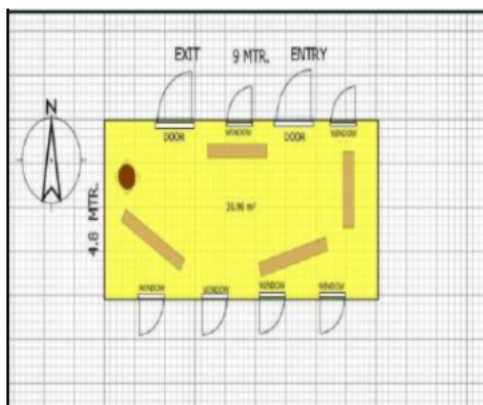

নিৰ্বাচক পঞ্জীয়ন বিষয়াৰ স্বাক্ষৰ

Nazri Naksha

Google Map View

Polling Station Building Front View

ভোটগ্ৰহন কেন্দ্ৰৰ সন্মুখৰ দৃশ্য

Cad View

Key MAP View

1 নাম : অঞ্জলী বড়া স্বামীৰ নাম: ইন্দ্ৰেশ্বৰ বড়া ঘৰ নং : ১ বয়স : 67 লিঙ্গ : মহিলা	DQT7234562 ফটো উপলব্ধ	2 নাম : মাধব বড়া পিতাৰ নাম: ইন্দ্ৰেশ্বৰ বড়া ঘৰ নং : ১ বয়স : 45 লিঙ্গ : পুৰুষ	DQT7234573 ফটো উপলব্ধ	3 নাম : যাদৱ বড়া পিতাৰ নাম: ইন্দ্ৰেশ্বৰ বড়া ঘৰ নং : ১ বয়স : 43 লিঙ্গ : পুৰুষ	DQT7234584 ফটো উপলব্ধ
4 নাম : প্ৰনব বড়া পিতাৰ নাম: ইন্দ্ৰেশ্বৰ বড়া ঘৰ নং : ১ বয়স : 40 লিঙ্গ : পুৰুষ	DQT7234595 ফটো উপলব্ধ	5 নাম : পদ্মিণি বৰা স্বামীৰ নাম: মাধৱ সন্দিকৈ ঘৰ নং : ১ বয়স : 37 লিঙ্গ : মহিলা	DQT0226365 ফটো উপলব্ধ	6 নাম : গিতিমণি বড়া স্বামীৰ নাম: যাদৱ বড়া ঘৰ নং : ১ বয়স : 35 লিঙ্গ : মহিলা	DQT0131078 ফটো উপলব্ধ
7 নাম : দিব্যজ্যোতি ফুকন বড়া স্বামীৰ নাম: প্ৰণৱ বড়া ঘৰ নং : ০১ বয়স : 32 লিঙ্গ : মহিলা	DQT0459347 ফটো উপলব্ধ	8 নাম : ৰাজীৱ চুতীয়া পিতাৰ নাম: যোগেন চুতীয়া ঘৰ নং : ১০ বয়স : 26 লিঙ্গ : পুৰুষ	DQT0455055 ফটো উপলব্ধ	9 নাম : প্ৰসন্ন খনিকৰ পিতাৰ নাম: খগেশ্বৰ খনিকৰ ঘৰ নং : ২ বয়স : 60 লিঙ্গ : পুৰুষ	DQT7234620 ফটো উপলব্ধ
10 নাম : ৰাজু খনিকৰ মাতৃৰ নাম: ভানু খনিকৰ ঘৰ নং : ২ বয়স : 38 লিঙ্গ : পুৰুষ	DQT0201277 ফটো উপলব্ধ	E 11 নাম : কুঞ্জ খনিকৰ স্বামীৰ নাম: বিপিন খনিকৰ ঘৰ নং : ৩ বয়স : 68 লিঙ্গ : মহিলা	DQT7234642 ফটো উপলব্ধ	E 12 নাম : পবিত্ৰ খনিকৰ পিতাৰ নাম: বিপিন খনিকৰ ঘৰ নং : ৩ বয়স : 46 লিঙ্গ : পুৰুষ	DQT7234653 ফটো উপলব্ধ
13 নাম : উজ্জল খনিকৰ পিতাৰ নাম: বিপিন খনিকৰ ঘৰ নং : ৩ বয়স : 40 লিঙ্গ : পুৰুষ	DQT7234675 ফটো উপলব্ধ	14 নাম : মিতালী খনিকৰ স্বামীৰ নাম: প্ৰবিত্ৰ খনিকৰ ঘৰ নং : ৩ বয়স : 37 লিঙ্গ : মহিলা	DQT7234697 ফটো উপলব্ধ	15 নাম : দিপীকা খনিকৰ স্বামীৰ নাম: উজ্জল খনিকৰ ঘৰ নং : ৩ বয়স : 33 লিঙ্গ : মহিলা	DQT7234686 ফটো উপলব্ধ
16 নাম : ৰঞ্জু খনিকৰ পিতাৰ নাম: যোগেশ্বৰ খনিকৰ ঘৰ নং : ৪ বয়স : 63 লিঙ্গ : পুৰুষ	DQT7234700 ফটো উপলব্ধ	17 নাম : দিপালী খনিকৰ স্বামীৰ নাম: ৰঞ্জু খনিকৰ ঘৰ নং : ৪ বয়স : 54 লিঙ্গ : মহিলা	DQT7234711 ফটো উপলব্ধ	18 নাম : জ্ঞানদীপ খনিকৰ পিতাৰ নাম: ৰঞ্জু খনিকৰ ঘৰ নং : ৪ বয়স : 31 লিঙ্গ : পুৰুষ	DQT0400291 ফটো উপলব্ধ
19 নাম : নৱদীপ খনিকৰ পিতাৰ নাম: ৰঞ্জু কুমাৰ খনিকৰ ঘৰ নং : ৪ বয়স : 29 লিঙ্গ : পুৰুষ	DQT0400275 ফটো উপলব্ধ	20 নাম : নৰেন খনিকৰ পিতাৰ নাম: যোগেশ্বৰ খনিকৰ ঘৰ নং : ৫ বয়স : 76 লিঙ্গ : পুৰুষ	DQT7234722 ফটো উপলব্ধ	21 নাম : প্ৰতিভা খনিকৰ স্বামীৰ নাম: নৰেন খনিকৰ ঘৰ নং : ৫ বয়স : 58 লিঙ্গ : মহিলা	DQT7234733 ফটো উপলব্ধ
22 নাম : মাধৱ্যা খনিকৰ পিতাৰ নাম: নৰেন খনিকৰ ঘৰ নং : ৫ বয়স : 36 লিঙ্গ : পুৰুষ	DQT7234755 ফটো উপলব্ধ	23 নাম : দিগন্ত চেতিয়া পিতাৰ নাম: ফটিক চেতিয়া ঘৰ নং : ৬ বয়স : 52 লিঙ্গ : পুৰুষ	DQT7234766 ফটো উপলব্ধ	24 নাম : প্ৰতিমা চেতিয়া স্বামীৰ নাম: দিগন্ত চেতিয়া ঘৰ নং : ৬ বয়স : 48 লিঙ্গ : মহিলা	DQT7234777 ফটো উপলব্ধ
25 নাম : প্ৰদীপ চেতিয়া পিতাৰ নাম: দিগন্ত চেতিয়া ঘৰ নং : ৬ বয়স : 34 লিঙ্গ : পুৰুষ	DQT7234788 ফটো উপলব্ধ	26 নাম : জুৰী চুতীয়া চেতিয়া স্বামীৰ নাম: প্ৰদীপ চেতিয়া ঘৰ নং : ০৬ বয়স : 30 লিঙ্গ : মহিলা	DQT0177303 ফটো উপলব্ধ	27 নাম : বিতোপন চেতিয়া পিতাৰ নাম: দিগন্ত চেতিয়া ঘৰ নং : ৬ বয়স : 28 লিঙ্গ : পুৰুষ	DQT0177394 ফটো উপলব্ধ
28 নাম : জুলী চুতীয়া চেতিয়া স্বামীৰ নাম: বিতোপন চেতিয়া ঘৰ নং : ০৬ বয়স : 27 লিঙ্গ : মহিলা	DQT0177352 ফটো উপলব্ধ	29 নাম : নিৰদা চেতিয়া স্বামীৰ নাম: ফটিক চেতিয়া ঘৰ নং : ৭ বয়স : 75 লিঙ্গ : মহিলা	DQT7234802 ফটো উপলব্ধ	30 নাম : ৰণু চেতিয়া পিতাৰ নাম: ফটিক চেতিয়া ঘৰ নং : ৭ বয়স : 47 লিঙ্গ : পুৰুষ	DQT7234813 ফটো উপলব্ধ