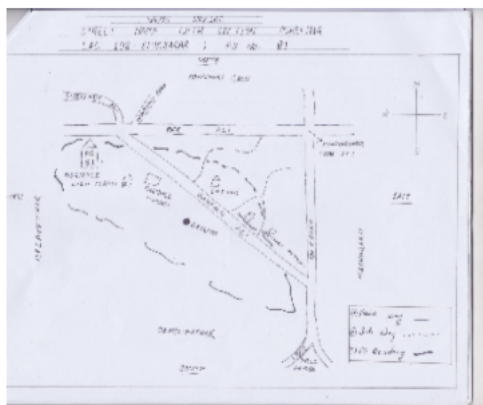

Nazri Naksha