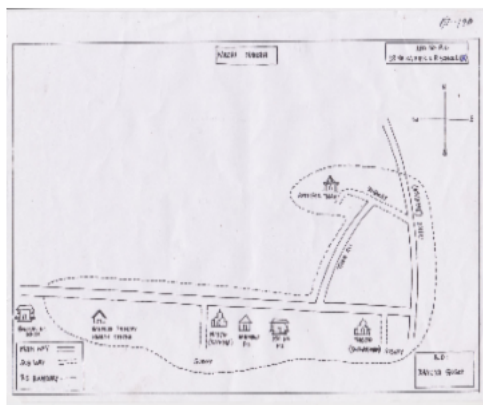

নিৰ্বাচক পঞ্জীয়ন বিষয়াৰ স্বাক্ষৰ

Nazri Naksha

Google Map View

Polling Station Building Front View

ভোটগ্ৰহন কেন্দ্ৰৰ সন্মুখৰ দৃশ্য

Cad View

Key MAP View

1 নাম : ফুলবাৰা আলী পিতাৰ নাম: আব্দুল ৰহমান ঘৰ নং : ১ বয়স : 70 লিঙ্গ : পুৰুষ	DQT1574647 ফটো উপলব্ধ	2 নাম : হাফিজা বেগম স্বামীৰ নাম: ফুলবাৰা আলী ঘৰ নং : ১ বয়স : 59 লিঙ্গ : মহিলা	DQT1574658 ফটো উপলব্ধ	3 নাম : মবিদুল আলী পিতাৰ নাম: ফুলবাৰা আলী ঘৰ নং : ১ বয়স : 41 লিঙ্গ : পুৰুষ	DQT1574669 ফটো উপলব্ধ
4 নাম : লেটিফ আলী পিতাৰ নাম: ফুলবাৰা আলী ঘৰ নং : ১ বয়স : 39 লিঙ্গ : পুৰুষ	DQT1574670 ফটো উপলব্ধ	5 নাম : খলিলুৰ ৰহমান পিতাৰ নাম: ফুলবাৰা আলি ঘৰ নং : ১ বয়স : 34 লিঙ্গ : পুৰুষ	DQT0137315 ফটো উপলব্ধ	6 নাম : নাজিনা বেগম স্বামীৰ নাম: খলিলুৰ ৰহমান ঘৰ নং : ১ বয়স : 30 লিঙ্গ : মহিলা	DQT0167619 ফটো উপলব্ধ
7 নাম : নাজমা বেগম স্বামীৰ নাম: লেতিফ আলি ঘৰ নং : ১ বয়স : 29 লিঙ্গ : মহিলা	DQT0167668 ফটো উপলব্ধ	8 নাম : অভিজিত পাটৰ পিতাৰ নাম: হেমকান্ত পাটৰ ঘৰ নং : 2 ক বয়স : 38 লিঙ্গ : পুৰুষ	DQT1574705 ফটো উপলব্ধ	9 নাম : মুহিবুল আলী পিতাৰ নাম: ছামুছ আলী ঘৰ নং : ৩ বয়স : 76 লিঙ্গ : পুৰুষ	DQT1574716 ফটো উপলব্ধ
10 নাম : মখনৰি বেগম স্বামীৰ নাম: মুহিবুল আলী ঘৰ নং : ৩ বয়স : 65 লিঙ্গ : মহিলা	DQT1574727 ফটো উপলব্ধ	11 নাম : মনোৱাৰা বেগম স্বামীৰ নাম: মুজিবত আলী ঘৰ নং : ৩ বয়স : 44 লিঙ্গ : মহিলা	DQT1574749 ফটো উপলব্ধ	12 নাম : মতিন আলী পিতাৰ নাম: মুহিবুল আলী ঘৰ নং : ৩ বয়স : 41 লিঙ্গ : পুৰুষ	DQT1574738 ফটো উপলব্ধ
13 নাম : বছিৰা বেগম স্বামীৰ নাম: মতিন আলি ঘৰ নং : ৩ বয়স : 33 লিঙ্গ : মহিলা	DQT0291906 ফটো উপলব্ধ	14 নাম : মুক্তাৰ আলি পিতাৰ নাম: মুজিবত আলি ঘৰ নং : 3 বয়স : 21 লিঙ্গ : পুৰুষ	OAN0056945 ফটো উপলব্ধ	R 15 নাম : মুকটাৰ আলি পিতাৰ নাম: মুজিবত আলি ঘৰ নং : 3 বয়স : 20 লিঙ্গ : পুৰুষ	OAN0041459 ফটো উপলব্ধ
16 নাম : মুজিবত আলী পিতাৰ নাম: মুহিবুল আলী ঘৰ নং : ৩ক বয়স : 60 লিঙ্গ : পুৰুষ	DQT1574761 ফটো উপলব্ধ	17 নাম : কাদিৰ আলী পিতাৰ নাম: মুহিবুল আলী ঘৰ নং : 8 বয়স : 54 লিঙ্গ : পুৰুষ	DQT1574772 ফটো উপলব্ধ	# 18 নাম : ববুল আলি পিতাৰ নাম: হুছেইন আলি ঘৰ নং : ১৩৩ বয়স : 50 লিঙ্গ : পুৰুষ	DQT0546150 ফটো উপলব্ধ
19 নাম : ৰুবী বেগম স্বামীৰ নাম: কাদিৰ আলী ঘৰ নং : 8 বয়স : 49 লিঙ্গ : মহিলা	DQT1574783 ফটো উপলব্ধ	20 নাম : ৰেছমিনা বেগম পিতাৰ নাম: কাদিৰ আলি ঘৰ নং : 8 বয়স : 29 লিঙ্গ : মহিলা	DQT0249318 ফটো উপলব্ধ	21 নাম : ৰাজাক আলি পিতাৰ নাম: কাদিৰ আলি ঘৰ নং : 8 বয়স : 28 লিঙ্গ : পুৰুষ	DQT0228247 ফটো উপলব্ধ
# 22 নাম : ৰুমী বেগম স্বামীৰ নাম: লুতপুৰ আলি ঘৰ নং : ৩৭ বয়স : 26 লিঙ্গ : মহিলা	DQT0546127 ফটো উপলব্ধ	23 নাম : মুজিদা বেগম স্বামীৰ নাম: ৰাজাক আলি ঘৰ নং : ০৪ বয়স : 25 লিঙ্গ : মহিলা	DQT0488445 ফটো উপলব্ধ	24 নাম : ৰাকিব আলি পিতাৰ নাম: কাদিৰ আলি ঘৰ নং : ৪ বয়স : 24 লিঙ্গ : পুৰুষ	DQT0488478 ফটো উপলব্ধ
25 নাম : আৰফা আলম স্বামীৰ নাম: নেকিব আলি ঘৰ নং : 8 বয়স : 24 লিঙ্গ : মহিলা	DQT0488569 ফটো উপলব্ধ	26 নাম : লাকী বেগম স্বামীৰ নাম: ৰাকিব আলি ঘৰ নং : 8 বয়স : 23 লিঙ্গ : মহিলা	DQT0488577 ফটো উপলব্ধ	27 নাম : নেকিব আলি পিতাৰ নাম: কাদিৰ আলি ঘৰ নং : 8 বয়স : 23 লিঙ্গ : পুৰুষ	DQT0488486 ফটো উপলব্ধ
28 নাম : হানিফ আলী পিতাৰ নাম: মুহিবুল আলী ঘৰ নং : ৫ বয়স : 48 লিঙ্গ : পুৰুষ	DQT1574794 ফটো উপলব্ধ	29 নাম : চালেহা বেগম স্বামীৰ নাম: হানিফ আলী ঘৰ নং : ৫ বয়স : 39 লিঙ্গ : মহিলা	DQT1574807 ফটো উপলব্ধ	30 নাম : ৰৌফত আলী মাতৃৰ নাম: বহৰচানি বেগম ঘৰ নং : ৬ বয়স : 60 লিঙ্গ : পুৰুষ	DQT1574818 ফটো উপলব্ধ