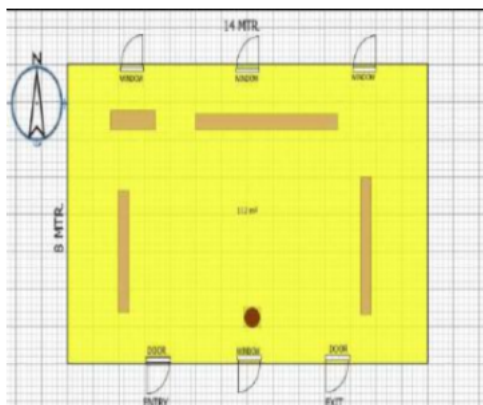

নিৰ্বাচক পঞ্জীয়ন বিষয়াৰ স্বাক্ষৰ

Nazri Naksha

Google Map View

Polling Station Building Front View

ভোটগ্ৰহন কেন্দ্ৰৰ সন্মুখৰ দৃশ্য

Cad View

Key MAP View

1 নাম : ফুলবাৰা আলী পিতাৰ নাম: আব্দুল ৰহমান ঘৰ নং : ১ বয়স : 70 লিঙ্গ : পুৰুষ	DQT1574647 ফটো উপলব্ধ	2 নাম : হাফিজা বেগম স্বামীৰ নাম: ফুলবাৰা আলী ঘৰ নং : ১ বয়স : 59 লিঙ্গ : মহিলা	DQT1574658 ফটো উপলব্ধ	3 নাম : মবিদুল আলী পিতাৰ নাম: ফুলবাৰা আলী ঘৰ নং : ১ বয়স : 41 লিঙ্গ : পুৰুষ	DQT1574669 ফটো উপলব্ধ
4 নাম : লেটিফ আলী পিতাৰ নাম: ফুলবাৰা আলী ঘৰ নং : ১ বয়স : 39 লিঙ্গ : পুৰুষ	DQT1574670 ফটো উপলব্ধ	5 নাম : খলিলুৰ ৰহমান পিতাৰ নাম: ফুলবাৰা আলি ঘৰ নং : ১ বয়স : 34 লিঙ্গ : পুৰুষ	DQT0137315 ফটো উপলব্ধ	6 নাম : নাজিনা বেগম স্বামীৰ নাম: খলিলুৰ ৰহমান ঘৰ নং : ১ বয়স : 30 লিঙ্গ : মহিলা	DQT0167619 ফটো উপলব্ধ
7 নাম : নাজমা বেগম স্বামীৰ নাম: লেতিফ আলি ঘৰ নং : ১ বয়স : 29 লিঙ্গ : মহিলা	DQT0167668 ফটো উপলব্ধ	8 নাম : অভিজিত পাটৰ পিতাৰ নাম: হেমকান্ত পাটৰ ঘৰ নং : 2 ক বয়স : 38 লিঙ্গ : পুৰুষ	DQT1574705 ফটো উপলব্ধ	9 নাম : মুহিবুল আলী পিতাৰ নাম: ছামুছ আলী ঘৰ নং : ৩ বয়স : 76 লিঙ্গ : পুৰুষ	DQT1574716 ফটো উপলব্ধ
10 নাম : মখনৰি বেগম স্বামীৰ নাম: মুহিবুল আলী ঘৰ নং : ৩ বয়স : 65 লিঙ্গ : মহিলা	DQT1574727 ফটো উপলব্ধ	11 নাম : মনোৱাৰা বেগম স্বামীৰ নাম: মুজিবত আলী ঘৰ নং : ৩ বয়স : 44 লিঙ্গ : মহিলা	DQT1574749 ফটো উপলব্ধ	12 নাম : মতিন আলী পিতাৰ নাম: মুহিবুল আলী ঘৰ নং : ৩ বয়স : 41 লিঙ্গ : পুৰুষ	DQT1574738 ফটো উপলব্ধ
13 নাম : বছিৰা বেগম স্বামীৰ নাম: মতিন আলি ঘৰ নং : ৩ বয়স : 33 লিঙ্গ : মহিলা	DQT0291906 ফটো উপলব্ধ	14 নাম : মুক্তাৰ আলি পিতাৰ নাম: মুজিবত আলি ঘৰ নং : 3 বয়স : 21 লিঙ্গ : পুৰুষ	OAN0056945 ফটো উপলব্ধ	R 15 নাম : মুকটাৰ আলি পিতাৰ নাম: মুজিবত আলি ঘৰ নং : 3 বয়স : 20 লিঙ্গ : পুৰুষ	OAN0041459 ফটো উপলব্ধ
16 নাম : মুজিবত আলী পিতাৰ নাম: মুহিবুল আলী ঘৰ নং : ৩ক বয়স : 60 লিঙ্গ : পুৰুষ	DQT1574761 ফটো উপলব্ধ	17 নাম : কাদিৰ আলী পিতাৰ নাম: মুহিবুল আলী ঘৰ নং : 8 বয়স : 54 লিঙ্গ : পুৰুষ	DQT1574772 ফটো উপলব্ধ	# 18 নাম : ববুল আলি পিতাৰ নাম: হুছেইন আলি ঘৰ নং : ১৩৩ বয়স : 50 লিঙ্গ : পুৰুষ	DQT0546150 ফটো উপলব্ধ
19 নাম : ৰুবী বেগম স্বামীৰ নাম: কাদিৰ আলী ঘৰ নং : 8 বয়স : 49 লিঙ্গ : মহিলা	DQT1574783 ফটো উপলব্ধ	20 নাম : ৰেছমিনা বেগম পিতাৰ নাম: কাদিৰ আলি ঘৰ নং : 8 বয়স : 29 লিঙ্গ : মহিলা	DQT0249318 ফটো উপলব্ধ	21 নাম : ৰাজাক আলি পিতাৰ নাম: কাদিৰ আলি ঘৰ নং : 8 বয়স : 28 লিঙ্গ : পুৰুষ	DQT0228247 ফটো উপলব্ধ
# 22 নাম : ৰুমী বেগম স্বামীৰ নাম: লুতপুৰ আলি ঘৰ নং : ৩৭ বয়স : 26 লিঙ্গ : মহিলা	DQT0546127 ফটো উপলব্ধ	23 নাম : মুজিদা বেগম স্বামীৰ নাম: ৰাজাক আলি ঘৰ নং : ০৪ বয়স : 25 লিঙ্গ : মহিলা	DQT0488445 ফটো উপলব্ধ	24 নাম : ৰাকিব আলি পিতাৰ নাম: কাদিৰ আলি ঘৰ নং : ৪ বয়স : 24 লিঙ্গ : পুৰুষ	DQT0488478 ফটো উপলব্ধ
25 নাম : আৰফা আলম স্বামীৰ নাম: নেকিব আলি ঘৰ নং : 8 বয়স : 24 লিঙ্গ : মহিলা	DQT0488569 ফটো উপলব্ধ	26 নাম : লাকী বেগম স্বামীৰ নাম: ৰাকিব আলি ঘৰ নং : 8 বয়স : 23 লিঙ্গ : মহিলা	DQT0488577 ফটো উপলব্ধ	27 নাম : নেকিব আলি পিতাৰ নাম: কাদিৰ আলি ঘৰ নং : 8 বয়স : 23 লিঙ্গ : পুৰুষ	DQT0488486 ফটো উপলব্ধ
28 নাম : হানিফ আলী পিতাৰ নাম: মুহিবুল আলী ঘৰ নং : ৫ বয়স : 48 লিঙ্গ : পুৰুষ	DQT1574794 ফটো উপলব্ধ	29 নাম : চালেহা বেগম স্বামীৰ নাম: হানিফ আলী ঘৰ নং : ৫ বয়স : 39 লিঙ্গ : মহিলা	DQT1574807 ফটো উপলব্ধ	30 নাম : ৰৌফত আলী মাতৃৰ নাম: বহৰচানি বেগম ঘৰ নং : ৬ বয়স : 60 লিঙ্গ : পুৰুষ	DQT1574818 ফটো উপলব্ধ