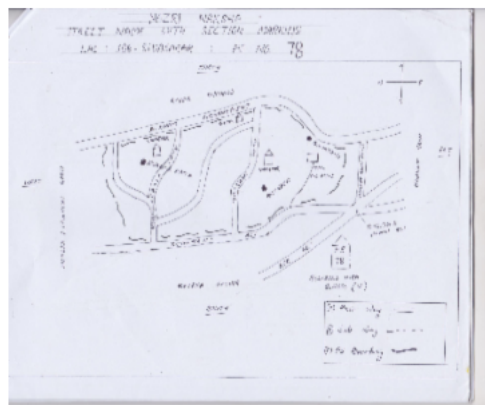

Nazri Naksha