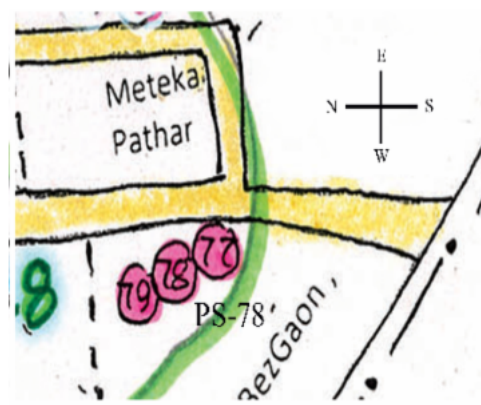

নিৰ্বাচক পঞ্জীয়ন বিষয়াৰ স্বাক্ষৰ

Nazri Naksha

Google Map View

Polling Station Building Front View

ভোটগ্ৰহন কেন্দ্ৰৰ সন্মুখৰ দৃশ্য

Cad View

Key MAP View

1 নাম : জয়ন্ত দাস পিতাৰ নাম: প্ৰদীপ দাস ঘৰ নং : 08 বয়স : 31 লিঙ্গ : পুৰুষ	DQT0464982 ফটো উপলব্ধ	2 নাম : গীতিমণী দাস মাতৃৰ নাম: পূৰ্ণিমা দাস ঘৰ নং : 6 বয়স : 26 লিঙ্গ : মহিলা	DQT0398719 ফটো উপলব্ধ	3 নাম : পাখি বড়া পিতাৰ নাম: মুকুল বৰা মুকুল বৰা ঘৰ নং : 6 বয়স : 23 লিঙ্গ : মহিলা	DQT0339820 ফটো উপলব্ধ
4 নাম : গৌতম দাস পিতাৰ নাম: লক্ষী দাস ঘৰ নং : 9 বয়স : 26 লিঙ্গ : পুৰুষ	DQT0385922 ফটো উপলব্ধ	5 নাম : বদালী দাস স্বামীৰ নাম: ভদ্ৰ দাস ঘৰ নং : 09 বয়স : 26 লিঙ্গ : মহিলা	DQT0464941 ফটো উপলব্ধ	6 নাম : নিতু বড়া পিতাৰ নাম: মুকুল বড়া ঘৰ নং : 8 বয়স : 39 লিঙ্গ : পুৰুষ	DQT0387498 ফটো উপলব্ধ
7 নাম : বৰ্ণালী বড়া স্বামীৰ নাম: নিতু বড়া ঘৰ নং : 8 বয়স : 29 লিঙ্গ : মহিলা	DQT0385484 ফটো উপলব্ধ	8 নাম : স্বৰাজ গগৈ পিতাৰ নাম: বৰিন গগৈ ঘৰ নং : 15 বয়স : 21 লিঙ্গ : পুৰুষ	OAN0006924 ফটো উপলব্ধ	9 নাম : বৰ্ণালী কোঁৱৰ গগৈ স্বামীৰ নাম: বেদান্ত গগৈ ঘৰ নং : 18 বয়স : 24 লিঙ্গ : মহিলা	DQT0315093 ফটো উপলব্ধ
10 নাম : দিপু গগৈ পিতাৰ নাম: অজিত গগৈ ঘৰ নং : 12 বয়স : 28 লিঙ্গ : পুৰুষ	DQT0385773 ফটো উপলব্ধ	11 নাম : ত্ৰিদিপ চুতীয়া পিতাৰ নাম: উৰত চুতীয়া ঘৰ নং : 23 বয়স : 25 লিঙ্গ : পুৰুষ	DQT0387027 ফটো উপলব্ধ	12 নাম : মিন কলিতা স্বামীৰ নাম: লক্ষ্য জ্যোতি বৰঠাকুৰ ঘৰ নং : 32 বয়স : 32 লিঙ্গ : মহিলা	OAN0096438 ফটো উপলব্ধ
13 নাম : পিংকী সন্দিকৈ গগৈ স্বামীৰ নাম: কৃষ্ণ গগৈ ঘৰ নং : 08 বয়স : 32 লিঙ্গ : মহিলা	DQT0386144 ফটো উপলব্ধ	#2 14 নাম : জিতুল গগৈ পিতাৰ নাম: নোমল গগৈ ঘৰ নং : 81 বয়স : 43 লিঙ্গ : পুৰুষ	DQT0386441 ফটো উপলব্ধ	15 নাম : বৰ্ণালী গগৈ স্বামীৰ নাম: জিতুল গগৈ ঘৰ নং : 81 বয়স : 42 লিঙ্গ : মহিলা	DQT0386862 ফটো উপলব্ধ
16 নাম : পূজা গগৈ স্বামীৰ নাম: পদুম গগৈ ঘৰ নং : 83 বয়স : 33 লিঙ্গ : মহিলা	DQT0385955 ফটো উপলব্ধ	17 নাম : দীপশিখা গগৈ মাতৃৰ নাম: পুষ্পলতা গগৈ ঘৰ নং : 86 ক বয়স : 25 লিঙ্গ : মহিলা	DQT0385914 ফটো উপলব্ধ	18 নাম : নৱনীতা গগৈ মাতৃৰ নাম: তুলমাণি গগৈ ঘৰ নং : 86 খ বয়স : 27 লিঙ্গ : মহিলা	DQT0437012 ফটো উপলব্ধ
19 নাম : বলিন গগৈ পিতাৰ নাম: কৃষ্ণ গগৈ ঘৰ নং : 89 বয়স : 29 লিঙ্গ : পুৰুষ	DQT0386557 ফটো উপলব্ধ	20 নাম : ৰীতামণি গগৈ স্বামীৰ নাম: বলিন গগৈ ঘৰ নং : 89 বয়স : 27 লিঙ্গ : মহিলা	DQT0386847 ফটো উপলব্ধ	21 নাম : শেৱালী গগৈ স্বামীৰ নাম: বিজু গগৈ ঘৰ নং : 89 বয়স : 38 লিঙ্গ : মহিলা	DQT0387134 ফটো উপলব্ধ
22 নাম : ৰূপম গগৈ পিতাৰ নাম: অনিল গগৈ ঘৰ নং : 51 বয়স : 25 লিঙ্গ : পুৰুষ	DQT0386839 ফটো উপলব্ধ	23 নাম : জ্যোতিৰেখা বৰগোঁহাই স্বামীৰ নাম: ৰিদিপ গগৈ ঘৰ নং : 52 বয়স : 36 লিঙ্গ : মহিলা	DQT0350942 ফটো উপলব্ধ	24 নাম : প্লাৱন প্ৰতীম শইকীয়া মাতৃৰ নাম: পল্লৱী শইকীয়া ঘৰ নং : 52 বয়স : 26 লিঙ্গ : পুৰুষ	DQT0386482 ফটো উপলব্ধ
25 নাম : সুনিতা শইকীয়া পিতাৰ নাম: অৰুণ শইকীয়া ঘৰ নং : 52 বয়স : 25 লিঙ্গ : মহিলা	DQT0386136 ফটো উপলব্ধ	# 26 নাম : নিৰোদপল গগৈ পিতাৰ নাম: বুলু গগৈ ঘৰ নং : 52 বয়স : 20 লিঙ্গ : পুৰুষ	OAN0091934 ফটো উপলব্ধ	S 27 নাম : লক্ষীমণী শইকীয়া পিতাৰ নাম: বিপিন শইকীয়া ঘৰ নং : 63 বয়স : 28 লিঙ্গ : মহিলা	DQT0398693 ফটো উপলব্ধ
28 নাম : বিৰাজ শইকীয়া পিতাৰ নাম: প্ৰেমধৰ শইকীয়া ঘৰ নং : 63 বয়স : 25 লিঙ্গ : পুৰুষ	DQT0398602 ফটো উপলব্ধ	29 নাম : পিঞ্চি গগৈ পিতাৰ নাম: যুগল গগৈ ঘৰ নং : 90 বয়স : 26 লিঙ্গ : মহিলা	DQT0386052 ফটো উপলব্ধ	30 নাম : প্ৰিয়ংকা গগৈ পিতাৰ নাম: নিৰঞ্জন গগৈ ঘৰ নং : 90 ক বয়স : 25 লিঙ্গ : মহিলা	DQT0386169 ফটো উপলব্ধ