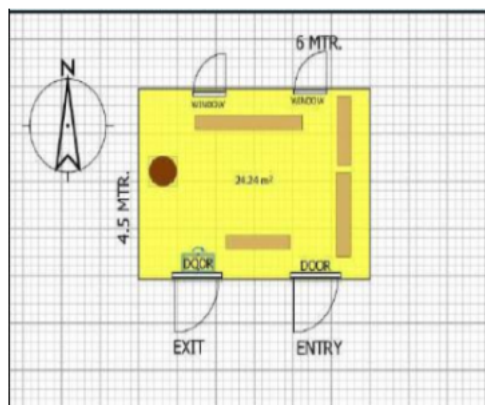

নিৰ্বাচক পঞ্জীয়ন বিষয়াৰ স্বাক্ষৰ

Nazri Naksha

Google Map View

Polling Station Building Front View

ভোটগ্ৰহন কেন্দ্ৰৰ সন্মুখৰ দৃশ্য

Cad View

Key MAP View

1 নাম : জয়ন্ত দাস পিতাৰ নাম: প্ৰদীপ দাস ঘৰ নং : 08 বয়স : 31 লিঙ্গ : পুৰুষ	DQT0464982 ফটো উপলব্ধ	2 নাম : গীতিমণী দাস মাতৃৰ নাম: পূৰ্ণিমা দাস ঘৰ নং : 6 বয়স : 26 লিঙ্গ : মহিলা	DQT0398719 ফটো উপলব্ধ	3 নাম : পাখি বড়া পিতাৰ নাম: মুকুল বৰা মুকুল বৰা ঘৰ নং : 6 বয়স : 23 লিঙ্গ : মহিলা	DQT0339820 ফটো উপলব্ধ
4 নাম : গৌতম দাস পিতাৰ নাম: লক্ষী দাস ঘৰ নং : 9 বয়স : 26 লিঙ্গ : পুৰুষ	DQT0385922 ফটো উপলব্ধ	5 নাম : বদালী দাস স্বামীৰ নাম: ভদ্ৰ দাস ঘৰ নং : 09 বয়স : 26 লিঙ্গ : মহিলা	DQT0464941 ফটো উপলব্ধ	6 নাম : নিতু বড়া পিতাৰ নাম: মুকুল বড়া ঘৰ নং : 8 বয়স : 39 লিঙ্গ : পুৰুষ	DQT0387498 ফটো উপলব্ধ
7 নাম : বৰ্ণালী বড়া স্বামীৰ নাম: নিতু বড়া ঘৰ নং : 8 বয়স : 29 লিঙ্গ : মহিলা	DQT0385484 ফটো উপলব্ধ	8 নাম : স্বৰাজ গগৈ পিতাৰ নাম: বৰিন গগৈ ঘৰ নং : 15 বয়স : 21 লিঙ্গ : পুৰুষ	OAN0006924 ফটো উপলব্ধ	9 নাম : বৰ্ণালী কোঁৱৰ গগৈ স্বামীৰ নাম: বেদান্ত গগৈ ঘৰ নং : 18 বয়স : 24 লিঙ্গ : মহিলা	DQT0315093 ফটো উপলব্ধ
10 নাম : দিপু গগৈ পিতাৰ নাম: অজিত গগৈ ঘৰ নং : 12 বয়স : 28 লিঙ্গ : পুৰুষ	DQT0385773 ফটো উপলব্ধ	11 নাম : ত্ৰিদিপ চুতীয়া পিতাৰ নাম: উৰত চুতীয়া ঘৰ নং : 23 বয়স : 25 লিঙ্গ : পুৰুষ	DQT0387027 ফটো উপলব্ধ	12 নাম : মিন কলিতা স্বামীৰ নাম: লক্ষ্য জ্যোতি বৰঠাকুৰ ঘৰ নং : 32 বয়স : 32 লিঙ্গ : মহিলা	OAN0096438 ফটো উপলব্ধ
13 নাম : পিংকী সন্দিকৈ গগৈ স্বামীৰ নাম: কৃষ্ণ গগৈ ঘৰ নং : 08 বয়স : 32 লিঙ্গ : মহিলা	DQT0386144 ফটো উপলব্ধ	#2 14 নাম : জিতুল গগৈ পিতাৰ নাম: নোমল গগৈ ঘৰ নং : 81 বয়স : 43 লিঙ্গ : পুৰুষ	DQT0386441 ফটো উপলব্ধ	15 নাম : বৰ্ণালী গগৈ স্বামীৰ নাম: জিতুল গগৈ ঘৰ নং : 81 বয়স : 42 লিঙ্গ : মহিলা	DQT0386862 ফটো উপলব্ধ
16 নাম : পূজা গগৈ স্বামীৰ নাম: পদুম গগৈ ঘৰ নং : 83 বয়স : 33 লিঙ্গ : মহিলা	DQT0385955 ফটো উপলব্ধ	17 নাম : দীপশিখা গগৈ মাতৃৰ নাম: পুষ্পলতা গগৈ ঘৰ নং : 86 ক বয়স : 25 লিঙ্গ : মহিলা	DQT0385914 ফটো উপলব্ধ	18 নাম : নৱনীতা গগৈ মাতৃৰ নাম: তুলমাণি গগৈ ঘৰ নং : 86 খ বয়স : 27 লিঙ্গ : মহিলা	DQT0437012 ফটো উপলব্ধ
19 নাম : বলিন গগৈ পিতাৰ নাম: কৃষ্ণ গগৈ ঘৰ নং : 89 বয়স : 29 লিঙ্গ : পুৰুষ	DQT0386557 ফটো উপলব্ধ	20 নাম : ৰীতামণি গগৈ স্বামীৰ নাম: বলিন গগৈ ঘৰ নং : 89 বয়স : 27 লিঙ্গ : মহিলা	DQT0386847 ফটো উপলব্ধ	21 নাম : শেৱালী গগৈ স্বামীৰ নাম: বিজু গগৈ ঘৰ নং : 89 বয়স : 38 লিঙ্গ : মহিলা	DQT0387134 ফটো উপলব্ধ
22 নাম : ৰূপম গগৈ পিতাৰ নাম: অনিল গগৈ ঘৰ নং : 51 বয়স : 25 লিঙ্গ : পুৰুষ	DQT0386839 ফটো উপলব্ধ	23 নাম : জ্যোতিৰেখা বৰগোঁহাই স্বামীৰ নাম: ৰিদিপ গগৈ ঘৰ নং : 52 বয়স : 36 লিঙ্গ : মহিলা	DQT0350942 ফটো উপলব্ধ	24 নাম : প্লাৱন প্ৰতীম শইকীয়া মাতৃৰ নাম: পল্লৱী শইকীয়া ঘৰ নং : 52 বয়স : 26 লিঙ্গ : পুৰুষ	DQT0386482 ফটো উপলব্ধ
25 নাম : সুনিতা শইকীয়া পিতাৰ নাম: অৰুণ শইকীয়া ঘৰ নং : 52 বয়স : 25 লিঙ্গ : মহিলা	DQT0386136 ফটো উপলব্ধ	# 26 নাম : নিৰোদপল গগৈ পিতাৰ নাম: বুলু গগৈ ঘৰ নং : 52 বয়স : 20 লিঙ্গ : পুৰুষ	OAN0091934 ফটো উপলব্ধ	S 27 নাম : লক্ষীমণী শইকীয়া পিতাৰ নাম: বিপিন শইকীয়া ঘৰ নং : 63 বয়স : 28 লিঙ্গ : মহিলা	DQT0398693 ফটো উপলব্ধ
28 নাম : বিৰাজ শইকীয়া পিতাৰ নাম: প্ৰেমধৰ শইকীয়া ঘৰ নং : 63 বয়স : 25 লিঙ্গ : পুৰুষ	DQT0398602 ফটো উপলব্ধ	29 নাম : পিঞ্চি গগৈ পিতাৰ নাম: যুগল গগৈ ঘৰ নং : 90 বয়স : 26 লিঙ্গ : মহিলা	DQT0386052 ফটো উপলব্ধ	30 নাম : প্ৰিয়ংকা গগৈ পিতাৰ নাম: নিৰঞ্জন গগৈ ঘৰ নং : 90 ক বয়স : 25 লিঙ্গ : মহিলা	DQT0386169 ফটো উপলব্ধ