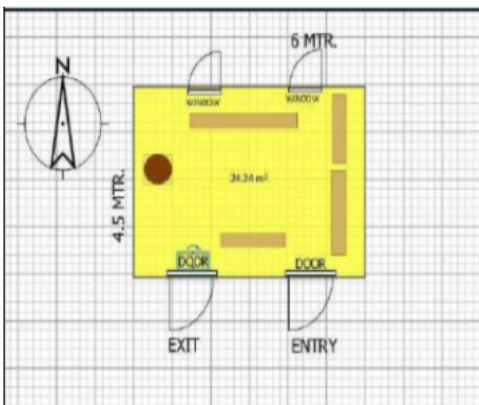

নিৰ্বাচক পঞ্জীয়ন বিষয়াৰ স্বাক্ষৰ

Nazri Naksha

Google Map View

Polling Station Building Front View

ভোটগ্ৰহন কেন্দ্ৰৰ সন্মুখৰ দৃশ্য

Cad View

Key MAP View

1 নাম : নিজৰা গগৈ স্বামীৰ নাম: দিব্যকান্ত গগৈ ঘৰ নং : 08 বয়স : 68 লিঙ্গ : মহিলা	DQT3539397 ফটো উপলব্ধ	2 নাম : পৰি গগৈ মাতৃৰ নাম: দীপা গগৈ ঘৰ নং : 18 বয়স : 34 লিঙ্গ : মহিলা	DQT0465922 ফটো উপলব্ধ	# 3 নাম : মহেন্দ্ৰ কোঁৱৰ পিতাৰ নাম: টিপেশ্বৰ কোঁৱৰ ঘৰ নং : 128 বয়স : 52 লিঙ্গ : পুৰুষ	DQT6940574 ফটো উপলব্ধ
4 নাম : মীৰা কোঁৱৰ স্বামীৰ নাম: মহেন্দ্ৰ কোঁৱৰ ঘৰ নং : 128 বয়স : 48 লিঙ্গ : মহিলা	DQT6940585 ফটো উপলব্ধ	5 নাম : অভিলেষ কোঁৱৰ পিতাৰ নাম: মহেন্দ্ৰ কোঁৱৰ ঘৰ নং : 128 বয়স : 27 লিঙ্গ : পুৰুষ	DQT0321067 ফটো উপলব্ধ	6 নাম : বৰ্ণা কোঁৱৰ পিতাৰ নাম: মহেন্দ্ৰ কোঁৱৰ ঘৰ নং : 128 বয়স : 24 লিঙ্গ : মহিলা	DQT0318451 ফটো উপলব্ধ
7 নাম : দিজু কোঁৱৰ পিতাৰ নাম: মানিক কোঁৱৰ ঘৰ নং : 129 বয়স : 55 লিঙ্গ : পুৰুষ	DQT6940609 ফটো উপলব্ধ	8 নাম : মণিষা কোঁৱৰ স্বামীৰ নাম: দিজু কোঁৱৰ ঘৰ নং : 129 বয়স : 48 লিঙ্গ : মহিলা	DQT6940610 ফটো উপলব্ধ	9 নাম : দিপামুনি কোঁৱৰ পিতাৰ নাম: মানিক কোঁৱৰ ঘৰ নং : 129 বয়স : 46 লিঙ্গ : মহিলা	DQT6940621 ফটো উপলব্ধ
10 নাম : ডিম্পী কোঁৱৰ পিতাৰ নাম: দিজু কোঁৱৰ ঘৰ নং : 129 বয়স : 26 লিঙ্গ : মহিলা	DQT0388587 ফটো উপলব্ধ	11 নাম : ৰিম্পী কোঁৱৰ পিতাৰ নাম: দিজু কোঁৱৰ ঘৰ নং : 129 বয়স : 22 লিঙ্গ : মহিলা	DQT0515726 ফটো উপলব্ধ	# 12 নাম : কুসুম কোঁৱৰ স্বামীৰ নাম: টংকেশ্বৰ কোঁৱৰ ঘৰ নং : 130 বয়স : 68 লিঙ্গ : মহিলা	DQT6940632 ফটো উপলব্ধ
# 13 নাম : জয়ন্ত কোঁৱৰ পিতাৰ নাম: টংকেশ্বৰ কোঁৱৰ ঘৰ নং : 130 বয়স : 39 লিঙ্গ : পুৰুষ	DQT6940654 ফটো উপলব্ধ	14 নাম : ভক্তিমণি ফুকন কোঁৱৰ স্বামীৰ নাম: জয়ন্ত কোঁৱৰ ঘৰ নং : 130 বয়স : 35 লিঙ্গ : মহিলা	DQT0535435 ফটো উপলব্ধ	15 নাম : বিজিত কোঁৱৰ পিতাৰ নাম: লীলাৰাম কোঁৱৰ ঘৰ নং : 131 বয়স : 52 লিঙ্গ : পুৰুষ	DQT6940723 ফটো উপলব্ধ
16 নাম : হেমলতা কোঁৱৰ পিতাৰ নাম: লীলাৰাম কোঁৱৰ ঘৰ নং : 131 বয়স : 50 লিঙ্গ : মহিলা	DQT6940698 ফটো উপলব্ধ	17 নাম : জোনালী গগৈ স্বামীৰ নাম: বিজিত কোঁৱৰ ঘৰ নং : 131 বয়স : 48 লিঙ্গ : মহিলা	DQT2136916 ফটো উপলব্ধ	18 নাম : কৃষ্ণ কোঁৱৰ পিতাৰ নাম: লীলাৰাম কোঁৱৰ ঘৰ নং : 131 বয়স : 45 লিঙ্গ : পুৰুষ	DQT6940712 ফটো উপলব্ধ
19 নাম : সোণমণী কোঁৱৰ স্বামীৰ নাম: কৃষ্ণ কোঁৱৰ ঘৰ নং : 132 বয়স : 27 লিঙ্গ : মহিলা	DQT0453381 ফটো উপলব্ধ	20 নাম : সীমান্ত বৰুৱা পিতাৰ নাম: আচাৰিত বৰুৱা ঘৰ নং : 132 বয়স : 34 লিঙ্গ : পুৰুষ	DQT6940778 ফটো উপলব্ধ	21 নাম : সুভাষ বৰুৱা পিতাৰ নাম: আচাৰিত বৰুৱা ঘৰ নং : 132 বয়স : 34 লিঙ্গ : পুৰুষ	DQT6940767 ফটো উপলব্ধ
22 নাম : নিবেদিতা বড়া বৰুৱা স্বামীৰ নাম: সুভাষ বৰুৱা ঘৰ নং : 132 বয়স : 29 লিঙ্গ : মহিলা	DQT0182477 ফটো উপলব্ধ	23 নাম : লিনা চেতিয়া স্বামীৰ নাম: সীমান্ত বৰুৱা ঘৰ নং : 132 বয়স : 29 লিঙ্গ : মহিলা	DQT0309435 ফটো উপলব্ধ	24 নাম : মাখন বৰুৱা পিতাৰ নাম: সোনাৰাম বৰুৱা ঘৰ নং : 133 বয়স : 70 লিঙ্গ : পুৰুষ	DQT6940790 ফটো উপলব্ধ
25 নাম : হেমলতা বৰুৱা স্বামীৰ নাম: মাখন বৰুৱা ঘৰ নং : 133 বয়স : 60 লিঙ্গ : মহিলা	DQT6940803 ফটো উপলব্ধ	26 নাম : বুলু বৰুৱা পিতাৰ নাম: সোনাৰাম বৰুৱা ঘৰ নং : 133 বয়স : 50 লিঙ্গ : মহিলা	DQT6940825 ফটো উপলব্ধ	27 নাম : লাকীৰঞ্জন বৰুৱা পিতাৰ নাম: মাখন বৰুৱা ঘৰ নং : 133 বয়স : 42 লিঙ্গ : পুৰুষ	DQT6940836 ফটো উপলব্ধ
28 নাম : হেপী বৰুৱা পিতাৰ নাম: মাখন বৰুৱা ঘৰ নং : 133 বয়স : 41 লিঙ্গ : পুৰুষ	DQT6940847 ফটো উপলব্ধ	29 নাম : পদ্মাবতী বৰুৱা স্বামীৰ নাম: লাকী ৰঞ্জন বৰুৱা ঘৰ নং : 133 বয়স : 37 লিঙ্গ : মহিলা	DQT6940789 ফটো উপলব্ধ	30 নাম : দুৰ্গমণি মুছ বৰুৱা স্বামীৰ নাম: হেপী বৰুৱা ঘৰ নং : 133 বয়স : 36 লিঙ্গ : মহিলা	DQT0319640 ফটো উপলব্ধ