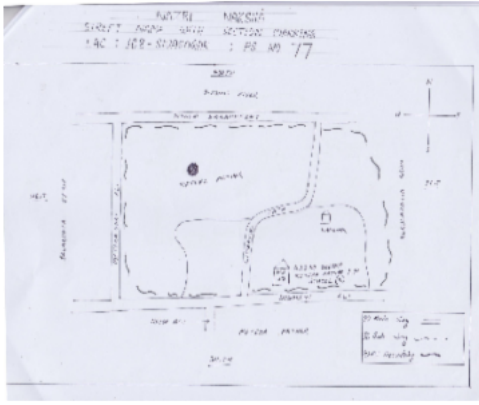

Nazri Naksha