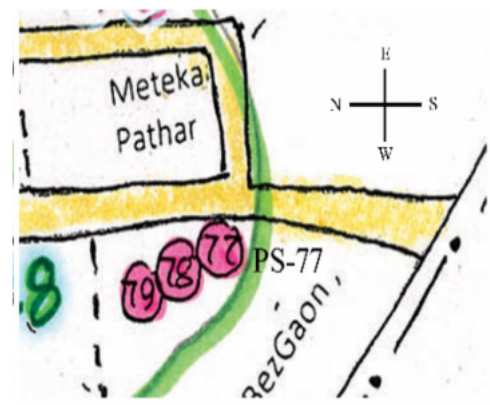

নিৰ্বাচক পঞ্জীয়ন বিষয়াৰ স্বাক্ষৰ

Nazri Naksha

Google Map View

Polling Station Building Front View

ভোটগ্ৰহন কেন্দ্ৰৰ সন্মুখৰ দৃশ্য

Cad View

Key MAP View

1 নাম : নিজৰা গগৈ স্বামীৰ নাম: দিব্যকান্ত গগৈ ঘৰ নং : 08 বয়স : 68 লিঙ্গ : মহিলা	DQT3539397 ফটো উপলব্ধ	2 নাম : পৰি গগৈ মাতৃৰ নাম: দীপা গগৈ ঘৰ নং : 18 বয়স : 34 লিঙ্গ : মহিলা	DQT0465922 ফটো উপলব্ধ	# 3 নাম : মহেন্দ্ৰ কোঁৱৰ পিতাৰ নাম: টিপেশ্বৰ কোঁৱৰ ঘৰ নং : 128 বয়স : 52 লিঙ্গ : পুৰুষ	DQT6940574 ফটো উপলব্ধ
4 নাম : মীৰা কোঁৱৰ স্বামীৰ নাম: মহেন্দ্ৰ কোঁৱৰ ঘৰ নং : 128 বয়স : 48 লিঙ্গ : মহিলা	DQT6940585 ফটো উপলব্ধ	5 নাম : অভিলেষ কোঁৱৰ পিতাৰ নাম: মহেন্দ্ৰ কোঁৱৰ ঘৰ নং : 128 বয়স : 27 লিঙ্গ : পুৰুষ	DQT0321067 ফটো উপলব্ধ	6 নাম : বৰ্ণা কোঁৱৰ পিতাৰ নাম: মহেন্দ্ৰ কোঁৱৰ ঘৰ নং : 128 বয়স : 24 লিঙ্গ : মহিলা	DQT0318451 ফটো উপলব্ধ
7 নাম : দিজু কোঁৱৰ পিতাৰ নাম: মানিক কোঁৱৰ ঘৰ নং : 129 বয়স : 55 লিঙ্গ : পুৰুষ	DQT6940609 ফটো উপলব্ধ	8 নাম : মণিষা কোঁৱৰ স্বামীৰ নাম: দিজু কোঁৱৰ ঘৰ নং : 129 বয়স : 48 লিঙ্গ : মহিলা	DQT6940610 ফটো উপলব্ধ	9 নাম : দিপামুনি কোঁৱৰ পিতাৰ নাম: মানিক কোঁৱৰ ঘৰ নং : 129 বয়স : 46 লিঙ্গ : মহিলা	DQT6940621 ফটো উপলব্ধ
10 নাম : ডিম্পী কোঁৱৰ পিতাৰ নাম: দিজু কোঁৱৰ ঘৰ নং : 129 বয়স : 26 লিঙ্গ : মহিলা	DQT0388587 ফটো উপলব্ধ	11 নাম : ৰিম্পী কোঁৱৰ পিতাৰ নাম: দিজু কোঁৱৰ ঘৰ নং : 129 বয়স : 22 লিঙ্গ : মহিলা	DQT0515726 ফটো উপলব্ধ	# 12 নাম : কুসুম কোঁৱৰ স্বামীৰ নাম: টংকেশ্বৰ কোঁৱৰ ঘৰ নং : 130 বয়স : 68 লিঙ্গ : মহিলা	DQT6940632 ফটো উপলব্ধ
# 13 নাম : জয়ন্ত কোঁৱৰ পিতাৰ নাম: টংকেশ্বৰ কোঁৱৰ ঘৰ নং : 130 বয়স : 39 লিঙ্গ : পুৰুষ	DQT6940654 ফটো উপলব্ধ	14 নাম : ভক্তিমণি ফুকন কোঁৱৰ স্বামীৰ নাম: জয়ন্ত কোঁৱৰ ঘৰ নং : 130 বয়স : 35 লিঙ্গ : মহিলা	DQT0535435 ফটো উপলব্ধ	15 নাম : বিজিত কোঁৱৰ পিতাৰ নাম: লীলাৰাম কোঁৱৰ ঘৰ নং : 131 বয়স : 52 লিঙ্গ : পুৰুষ	DQT6940723 ফটো উপলব্ধ
16 নাম : হেমলতা কোঁৱৰ পিতাৰ নাম: লীলাৰাম কোঁৱৰ ঘৰ নং : 131 বয়স : 50 লিঙ্গ : মহিলা	DQT6940698 ফটো উপলব্ধ	17 নাম : জোনালী গগৈ স্বামীৰ নাম: বিজিত কোঁৱৰ ঘৰ নং : 131 বয়স : 48 লিঙ্গ : মহিলা	DQT2136916 ফটো উপলব্ধ	18 নাম : কৃষ্ণ কোঁৱৰ পিতাৰ নাম: লীলাৰাম কোঁৱৰ ঘৰ নং : 131 বয়স : 45 লিঙ্গ : পুৰুষ	DQT6940712 ফটো উপলব্ধ
19 নাম : সোণমণী কোঁৱৰ স্বামীৰ নাম: কৃষ্ণ কোঁৱৰ ঘৰ নং : 132 বয়স : 27 লিঙ্গ : মহিলা	DQT0453381 ফটো উপলব্ধ	20 নাম : সীমান্ত বৰুৱা পিতাৰ নাম: আচাৰিত বৰুৱা ঘৰ নং : 132 বয়স : 34 লিঙ্গ : পুৰুষ	DQT6940778 ফটো উপলব্ধ	21 নাম : সুভাষ বৰুৱা পিতাৰ নাম: আচাৰিত বৰুৱা ঘৰ নং : 132 বয়স : 34 লিঙ্গ : পুৰুষ	DQT6940767 ফটো উপলব্ধ
22 নাম : নিবেদিতা বড়া বৰুৱা স্বামীৰ নাম: সুভাষ বৰুৱা ঘৰ নং : 132 বয়স : 29 লিঙ্গ : মহিলা	DQT0182477 ফটো উপলব্ধ	23 নাম : লিনা চেতিয়া স্বামীৰ নাম: সীমান্ত বৰুৱা ঘৰ নং : 132 বয়স : 29 লিঙ্গ : মহিলা	DQT0309435 ফটো উপলব্ধ	24 নাম : মাখন বৰুৱা পিতাৰ নাম: সোনাৰাম বৰুৱা ঘৰ নং : 133 বয়স : 70 লিঙ্গ : পুৰুষ	DQT6940790 ফটো উপলব্ধ
25 নাম : হেমলতা বৰুৱা স্বামীৰ নাম: মাখন বৰুৱা ঘৰ নং : 133 বয়স : 60 লিঙ্গ : মহিলা	DQT6940803 ফটো উপলব্ধ	26 নাম : বুলু বৰুৱা পিতাৰ নাম: সোনাৰাম বৰুৱা ঘৰ নং : 133 বয়স : 50 লিঙ্গ : মহিলা	DQT6940825 ফটো উপলব্ধ	27 নাম : লাকীৰঞ্জন বৰুৱা পিতাৰ নাম: মাখন বৰুৱা ঘৰ নং : 133 বয়স : 42 লিঙ্গ : পুৰুষ	DQT6940836 ফটো উপলব্ধ
28 নাম : হেপী বৰুৱা পিতাৰ নাম: মাখন বৰুৱা ঘৰ নং : 133 বয়স : 41 লিঙ্গ : পুৰুষ	DQT6940847 ফটো উপলব্ধ	29 নাম : পদ্মাবতী বৰুৱা স্বামীৰ নাম: লাকী ৰঞ্জন বৰুৱা ঘৰ নং : 133 বয়স : 37 লিঙ্গ : মহিলা	DQT6940789 ফটো উপলব্ধ	30 নাম : দুৰ্গমণি মুছ বৰুৱা স্বামীৰ নাম: হেপী বৰুৱা ঘৰ নং : 133 বয়স : 36 লিঙ্গ : মহিলা	DQT0319640 ফটো উপলব্ধ