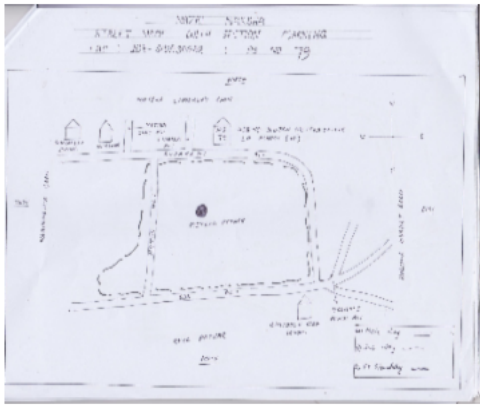

Nazri Naksha