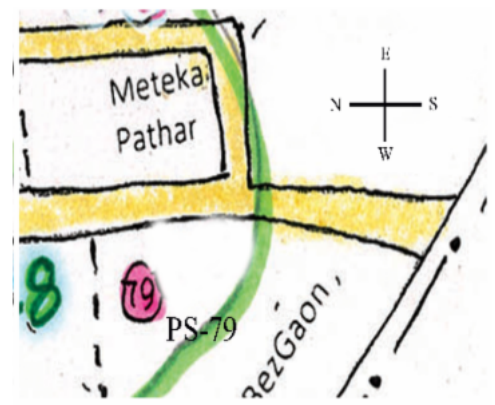

Key MAP View