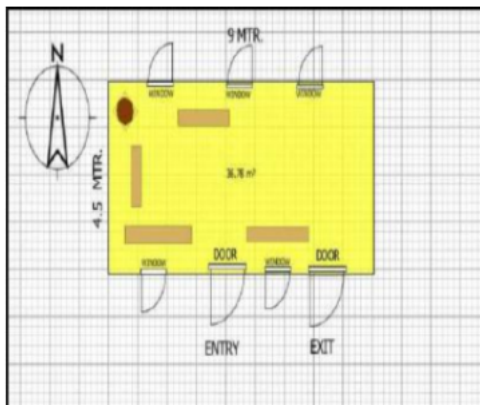

নিৰ্বাচক পঞ্জীয়ন বিষয়াৰ স্বাক্ষৰ

Nazri Naksha

Google Map View

Polling Station Building Front View

ভোটগ্ৰহন কেন্দ্ৰৰ সন্মুখৰ দৃশ্য

Cad View

Key MAP View

1 নাম : টনুৰঞ্জন চেতিয়া পিতাৰ নাম: ভোলানাথ চেতিয়া ঘৰ নং : ১ বয়স : 47 লিঙ্গ : পুৰুষ	DQT7034584 ফটো উপলব্ধ	2 নাম : গীতিমণি চেতিয়া স্বামীৰ নাম: তনু বৰুৱা চেতিয়া ঘৰ নং : ১ বয়স : 43 লিঙ্গ : মহিলা	DQT7034608 ফটো উপলব্ধ	# 3 নাম : সম্ভ্ৰীতি চেতিয়া পিতাৰ নাম: তনুৰঞ্জন চেতিয়া ঘৰ নং : 1 বয়স : 19 লিঙ্গ : মহিলা	OAN0122853 ফটো উপলব্ধ
4 নাম : ঠুনুগি কোঁৱৰ স্বামীৰ নাম: খগেন কোঁৱৰ ঘৰ নং : ১ক বয়স : 48 লিঙ্গ : মহিলা	DQT0119305 ফটো উপলব্ধ	5 নাম : সৌৰভ জ্যোতি কোঁৱৰ পিতাৰ নাম: খগেন কোঁৱৰ ঘৰ নং : ১ক বয়স : 26 লিঙ্গ : পুৰুষ	DQT0418129 ফটো উপলব্ধ	6 নাম : ৰিমজিম কোঁৱৰ পিতাৰ নাম: খগেন কোঁৱৰ ঘৰ নং : ১ক বয়স : 22 লিঙ্গ : মহিলা	DQT0523274 ফটো উপলব্ধ
7 নাম : আয়ুষমান কোঁৱৰ পিতাৰ নাম: খগেন কোঁৱৰ ঘৰ নং : ১ক বয়স : 20 লিঙ্গ : পুৰুষ	OAN0103804 ফটো উপলব্ধ	E 8 নাম : প্ৰেমদা কোঁৱৰ স্বামীৰ নাম: ইন্দ্ৰেশ্বৰ কোঁৱৰ ঘৰ নং : ১খ বয়স : 60 লিঙ্গ : মহিলা	DQT7034664 ফটো উপলব্ধ	9 নাম : খগেন কোঁৱৰ পিতাৰ নাম: মোহন চন্দ্ৰ কোঁৱৰ ঘৰ নং : ১ক বয়স : 59 লিঙ্গ : পুৰুষ	DQT7034631 ফটো উপলব্ধ
10 নাম : সবিতা কোঁৱৰ সন্দিকৈ স্বামীৰ নাম: দেবজিত কোঁৱৰ ঘৰ নং : ১খ বয়স : 37 লিঙ্গ : মহিলা	DQT7034697 ফটো উপলব্ধ	11 নাম : তৰু গগৈ স্বামীৰ নাম: তাৰাপ্ৰসাদ গগৈ ঘৰ নং : ২ বয়স : 53 লিঙ্গ : মহিলা	DQT7034733 ফটো উপলব্ধ	12 নাম : শংকৰ জ্যোতি গগৈ মাতৃৰ নাম: তৰু গগৈ ঘৰ নং : 2 বয়স : 21 লিঙ্গ : পুৰুষ	DQT4785762 ফটো উপলব্ধ
13 নাম : অঞ্জনা গগৈ স্বামীৰ নাম: বিজয় গগৈ ঘৰ নং : ২ক বয়স : 58 লিঙ্গ : মহিলা	DQT7034744 ফটো উপলব্ধ	14 নাম : মণিকংকনা গগৈ মাতৃৰ নাম: অঞ্জনা গগৈ ঘৰ নং : ২ক বয়স : 36 লিঙ্গ : মহিলা	DQT7038019 ফটো উপলব্ধ	15 নাম : নকুল গগৈ পিতাৰ নাম: মিলেশ্বৰ গগৈ ঘৰ নং : ৩ বয়স : 60 লিঙ্গ : পুৰুষ	DQT7034777 ফটো উপলব্ধ
16 নাম : ৰঞ্জন গগৈ পিতাৰ নাম: মিলেশ্বৰ গগৈ ঘৰ নং : ৩ বয়স : 56 লিঙ্গ : পুৰুষ	DQT7034788 ফটো উপলব্ধ	17 নাম : ৰূপালী গগৈ স্বামীৰ নাম: ৰঞ্জন গগৈ ঘৰ নং : ৩ বয়স : 45 লিঙ্গ : মহিলা	DQT7034802 ফটো উপলব্ধ	18 নাম : বিপ্লৱজ্যোতি গগৈ পিতাৰ নাম: নকুল গগৈ ঘৰ নং : ৩ বয়স : 32 লিঙ্গ : পুৰুষ	DQT7034813 ফটো উপলব্ধ
19 নাম : দিপাক্ষৰ গগৈ পিতাৰ নাম: নকুল গগৈ ঘৰ নং : ৩ বয়স : 31 লিঙ্গ : পুৰুষ	DQT7037845 ফটো উপলব্ধ	20 নাম : মহেন্দ্ৰ গগৈ পিতাৰ নাম: চন্দ্ৰ গগৈ ঘৰ নং : 8 বয়স : 60 লিঙ্গ : পুৰুষ	DQT7034824 ফটো উপলব্ধ	21 নাম : মণিকা গগৈ স্বামীৰ নাম: মহেন্দ্ৰ গগৈ ঘৰ নং : 8 বয়স : 50 লিঙ্গ : মহিলা	DQT7034835 ফটো উপলব্ধ
22 নাম : গীতাজ্জলি গগৈ পিতাৰ নাম: মহেন্দ্ৰ গগৈ ঘৰ নং : ০৪ বয়স : 30 লিঙ্গ : মহিলা	DQT3542196 ফটো উপলব্ধ	23 নাম : বিদ্যুৎ গগৈ পিতাৰ নাম: টুনীৰাম গগৈ ঘৰ নং : ৫ বয়স : 63 লিঙ্গ : পুৰুষ	DQT7034868 ফটো উপলব্ধ	24 নাম : দিপালী গগৈ স্বামীৰ নাম: বিদ্যুৎ গগৈ ঘৰ নং : ৫ বয়স : 46 লিঙ্গ : মহিলা	DQT7034880 ফটো উপলব্ধ
25 নাম : প্ৰবাল প্ৰতিম গগৈ পিতাৰ নাম: বিদ্যুৎ গগৈ ঘৰ নং : ৫ বয়স : 33 লিঙ্গ : পুৰুষ	DQT7034904 ফটো উপলব্ধ	26 নাম : শুভম প্ৰতিম গগৈ পিতাৰ নাম: বিদ্যুৎ গগৈ ঘৰ নং : ৫ বয়স : 27 লিঙ্গ : পুৰুষ	DQT0118711 ফটো উপলব্ধ	27 নাম : পৰেশ চন্দ্ৰ গগৈ পিতাৰ নাম: বিপিন চন্দ্ৰ গগৈ ঘৰ নং : ৬ বয়স : 82 লিঙ্গ : পুৰুষ	DQT7034915 ফটো উপলব্ধ
28 নাম : ক্ষীৰদা গগৈ স্বামীৰ নাম: পৰেশ চন্দ্ৰ গগৈ ঘৰ নং : ৬ বয়স : 70 লিঙ্গ : মহিলা	DQT7034926 ফটো উপলব্ধ	29 নাম : ৰাজপূজয় গগৈ পিতাৰ নাম: পৰেশ চন্দ্ৰ গগৈ ঘৰ নং : ৬ বয়স : 47 লিঙ্গ : পুৰুষ	DQT7034937 ফটো উপলব্ধ	30 নাম : ৰাজশ্ৰী গগৈ পিতাৰ নাম: পৰেশ চন্দ্ৰ গগৈ ঘৰ নং : ৬ বয়স : 43 লিঙ্গ : মহিলা	DQT7034948 ফটো উপলব্ধ