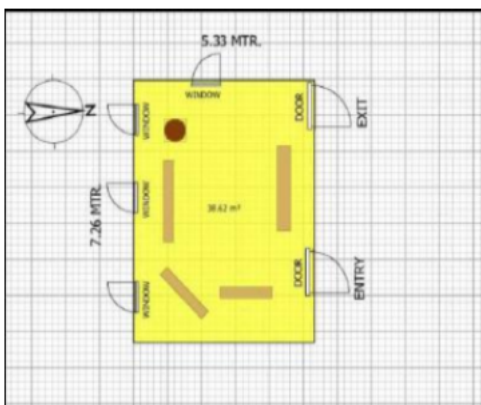

নিৰ্বাচক পঞ্জীয়ন বিষয়াৰ স্বাক্ষৰ

Nazri Naksha

Google Map View

Polling Station Building Front View

ভোটগ্ৰহন কেন্দ্ৰৰ সন্মুখৰ দৃশ্য

Cad View

Key MAP View

1 নাম : দুলাল চন্দ্ৰ ভূঞা পিতাৰ নাম: লক্ষ্মীনাথ ভূঞা ঘৰ নং : 1 বয়স : 72 লিঙ্গ : পুৰুষ	DQT5243276 ফটো উপলব্ধ	2 নাম : বীনা ভূঞা স্বামীৰ নাম: দুলাল চন্দ্ৰ ভূঞা ঘৰ নং : 1 বয়স : 65 লিঙ্গ : মহিলা	DQT5243287 ফটো উপলব্ধ	3 নাম : ঋষিৰাজ ভূঞা পিতাৰ নাম: শ্ৰীদুলাল চন্দ্ৰ ভূঞা ঘৰ নং : 1 বয়স : 38 লিঙ্গ : পুৰুষ	DQT5243301 ফটো উপলব্ধ
4 নাম : সবিতা ভূঞা স্বামীৰ নাম: ঋষিৰাজ ভূঞা ঘৰ নং : 1 বয়স : 38 লিঙ্গ : মহিলা	DQT000117 ফটো উপলব্ধ	5 নাম : দিপক চন্দ্ৰ বৰা পিতাৰ নাম: মুক্তানাথ বৰা ঘৰ নং : 1 ga বয়স : 61 লিঙ্গ : পুৰুষ	DQT5236668 ফটো উপলব্ধ	6 নাম : লুকুমনি বৰা স্বামীৰ নাম: দিপক চন্দ্ৰ বৰা ঘৰ নং : 1 Ga বয়স : 53 লিঙ্গ : মহিলা	DQT5236679 ফটো উপলব্ধ
7 নাম : কৌশিক কমল বড়া পিতাৰ নাম: দিপক চন্দ্ৰ বড়া ঘৰ নং : 1 গ বয়স : 29 লিঙ্গ : পুৰুষ	DQT0167635 ফটো উপলব্ধ	8 নাম : মৌচুম বড়া পিতাৰ নাম: দীপক চন্দ্ৰ বড়া ঘৰ নং : 1 GHA বয়স : 26 লিঙ্গ : পুৰুষ	DQT0199091 ফটো উপলব্ধ	9 নাম : শুভ্ৰজীত কাকতি পিতাৰ নাম: কমলেশ্বৰ কাকতি ঘৰ নং : 2 বয়স : 55 লিঙ্গ : পুৰুষ	DQT5243323 ফটো উপলব্ধ
10 নাম : দেবজিত কাকতি পিতাৰ নাম: কমলেশ্বৰ কাকতি ঘৰ নং : 2 বয়স : 52 লিঙ্গ : পুৰুষ	DQT5243345 ফটো উপলব্ধ	11 নাম : বুমী কাকতি স্বামীৰ নাম: শুভ্ৰজিত কাকতি ঘৰ নং : 2 বয়স : 45 লিঙ্গ : মহিলা	DQT5243334 ফটো উপলব্ধ	12 নাম : বন্দিতা কাকতি স্বামীৰ নাম: দেবজিত কাকতি ঘৰ নং : 2 বয়স : 41 লিঙ্গ : মহিলা	DQT5243356 ফটো উপলব্ধ
13 নাম : জ্যোতিস্মান কাকতি পিতাৰ নাম: শুভ্ৰজিত কাকতি ঘৰ নং : 2 বয়স : 23 লিঙ্গ : পুৰুষ	DQT0379842 ফটো উপলব্ধ	14 নাম : হৰ্ষিতা ৰাগিনী কাকতি পিতাৰ নাম: দেৱজিত কাকতি ঘৰ নং : 2 বয়স : 20 লিঙ্গ : মহিলা	OAN0049924 ফটো উপলব্ধ	15 নাম : বিকাশীতা কাকতি পিতাৰ নাম: শুভ্ৰজিত কাকতি ঘৰ নং : 2 বয়স : 19 লিঙ্গ : মহিলা	OAN0085118 ফটো উপলব্ধ
# 16 নাম : ৰাজ গগৈ পিতাৰ নাম: পুষ্পধৰ গগৈ ঘৰ নং : 3 বয়স : 56 লিঙ্গ : পুৰুষ	DQT0142737 ফটো উপলব্ধ	# 17 নাম : পল্লবী গগৈ স্বামীৰ নাম: ৰাজু গগৈ ঘৰ নং : 3 বয়স : 50 লিঙ্গ : মহিলা	DQT0142778 ফটো উপলব্ধ	# 18 নাম : ৰূপম গগৈ পিতাৰ নাম: ৰাজু গগৈ ঘৰ নং : 3 বয়স : 33 লিঙ্গ : পুৰুষ	DQT0092916 ফটো উপলব্ধ
# 19 নাম : দীপম গগৈ পিতাৰ নাম: ৰাজু গগৈ ঘৰ নং : 3 বয়স : 30 লিঙ্গ : পুৰুষ	DQT0093039 ফটো উপলব্ধ	20 নাম : মণিপম গগৈ পিতাৰ নাম: ৰাজু গগৈ ঘৰ নং : 3 বয়স : 25 লিঙ্গ : পুৰুষ	DQT0199083 ফটো উপলব্ধ	21 নাম : মানিক দুবৰী পিতাৰ নাম: ভুবন দুবৰী ঘৰ নং : 4 বয়স : 68 লিঙ্গ : পুৰুষ	DQT5243389 ফটো উপলব্ধ
22 নাম : মুন দুবৰী স্বামীৰ নাম: মানিক দুবৰী ঘৰ নং : 8 বয়স : 45 লিঙ্গ : মহিলা	DQT5243390 ফটো উপলব্ধ	23 নাম : উদিত দুবৰী পিতাৰ নাম: মাণিক দুবৰী ঘৰ নং : 8 বয়স : 34 লিঙ্গ : পুৰুষ	DQT0054429 ফটো উপলব্ধ	24 নাম : মমী ফুকন দুবৰী স্বামীৰ নাম: উদিত দুবৰী ঘৰ নং : 8 বয়স : 27 লিঙ্গ : মহিলা	DQT0427898 ফটো উপলব্ধ
25 নাম : গিৰিন হাজৰিকা পিতাৰ নাম: প্ৰফুল্ল হাজৰিকা ঘৰ নং : 4 গ বয়স : 68 লিঙ্গ : পুৰুষ	DQT5234991 ফটো উপলব্ধ	26 নাম : বীনা হাজৰিকা স্বামীৰ নাম: গিৰিন হাজৰিকা ঘৰ নং : 8 গ বয়স : 59 লিঙ্গ : মহিলা	DQT5235007 ফটো উপলব্ধ	27 নাম : ৰিতু মণি হাজৰিকা পিতাৰ নাম: গিৰিন হাজৰিকা ঘৰ নং : 8 গ বয়স : 43 লিঙ্গ : পুৰুষ	DQT5235041 ফটো উপলব্ধ
28 নাম : পলী হাজৰিকা স্বামীৰ নাম: ৰিতু মণি হাজৰিকা ঘৰ নং : 8 গ বয়স : 41 লিঙ্গ : মহিলা	DQT5234980 ফটো উপলব্ধ	29 নাম : প্ৰাঞ্জল হাজৰিকা পিতাৰ নাম: গিৰিন হাজৰিকা ঘৰ নং : 8 গ বয়স : 36 লিঙ্গ : পুৰুষ	DQT5235063 ফটো উপলব্ধ	30 নাম : প্ৰিয়া দাস স্বামীৰ নাম: প্ৰাঞ্জল হাজৰিকা ঘৰ নং : 8 গ বয়স : 31 লিঙ্গ : মহিলা	DQT0379941 ফটো উপলব্ধ