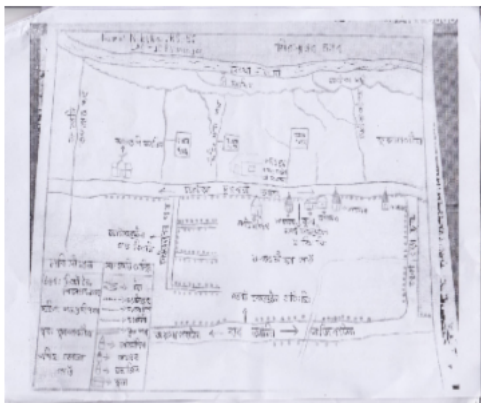

Nazri Naksha