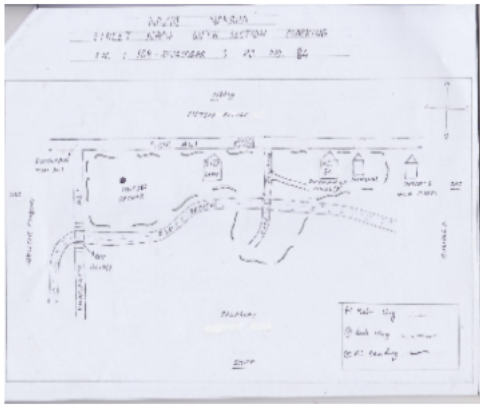

Nazri Naksha