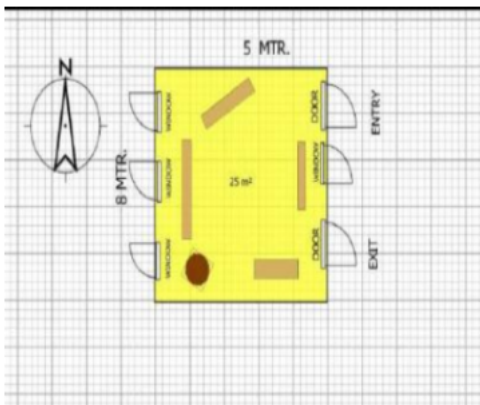

নিৰ্বাচক পঞ্জীয়ন বিষয়াৰ স্বাক্ষৰ

Nazri Naksha

Google Map View

Polling Station Building Front View

ভোটগ্ৰহন কেন্দ্ৰৰ সন্মুখৰ দৃশ্য

Cad View

Key MAP View

1 নাম : বিনোদ বৰগোহাঁই পিতাৰ নাম: গুনকান্ত বৰগোহাঁই ঘৰ নং : 1 বয়স : 67 লিঙ্গ : পুৰুষ	DQT7536427 ফটো উপলব্ধ	2 নাম : কবিতা বৰগোহাঁই স্বামীৰ নাম: বিনোদ বৰগোহাঁই ঘৰ নং : 1 বয়স : 54 লিঙ্গ : মহিলা	DQT7536438 ফটো উপলব্ধ	3 নাম : তিলক বৰা মাতৃৰ নাম: মহেন্দ্ৰ বৰা ঘৰ নং : 1 বয়স : 52 লিঙ্গ : পুৰুষ	DQT7534636 ফটো উপলব্ধ
4 নাম : মঞ্জুনি বৰা স্বামীৰ নাম: তিলক বৰা ঘৰ নং : 1 বয়স : 46 লিঙ্গ : মহিলা	DQT7534647 ফটো উপলব্ধ	5 নাম : বিশ্বদীপ বৰগোহাঁই পিতাৰ নাম: বিনোদ বৰগোহাঁই ঘৰ নং : 1 বয়স : 31 লিঙ্গ : পুৰুষ	DQT0157727 ফটো উপলব্ধ	6 নাম : দেৱশ্ৰী বৰগোহাঁই পিতাৰ নাম: বিনোদ বৰগোহাঁই ঘৰ নং : 1 বয়স : 27 লিঙ্গ : মহিলা	DQT0392134 ফটো উপলব্ধ
7 নাম : বৰ্ষাৰাণী বৰা পিতাৰ নাম: তিলক বৰা ঘৰ নং : 1 বয়স : 23 লিঙ্গ : মহিলা	DQT0323451 ফটো উপলব্ধ	8 নাম : অংশুমিতা বৰা পিতাৰ নাম: তিলক বৰা ঘৰ নং : 1 বয়স : 21 লিঙ্গ : মহিলা	DQT4786604 ফটো উপলব্ধ	9 নাম : জয়ন্ত বৈশ্য পিতাৰ নাম: ৰমেশ চন্দ্ৰ বৈশ্য ঘৰ নং : 1 বয়স : 46 লিঙ্গ : পুৰুষ	DQT7634619 ফটো উপলব্ধ
10 নাম : বসন্ত বৰুৱা পিতাৰ নাম: ঘনকান্ত বৰুৱা ঘৰ নং : 2 বয়স : 50 লিঙ্গ : পুৰুষ	DQT7534681 ফটো উপলব্ধ	11 নাম : পাপুলী বৰুৱা স্বামীৰ নাম: বসন্ত বৰুৱা ঘৰ নং : 02 বয়স : 33 লিঙ্গ : মহিলা	DQT0417865 ফটো উপলব্ধ	12 নাম : অতুল বৰুৱা পিতাৰ নাম: বাপুৰাম বৰুৱা ঘৰ নং : 3 বয়স : 62 লিঙ্গ : পুৰুষ	DQT7534692 ফটো উপলব্ধ
13 নাম : বনু বৰুৱা স্বামীৰ নাম: অতুল চন্দ্ৰ বৰুৱা ঘৰ নং : 3 বয়স : 51 লিঙ্গ : মহিলা	DQT7534705 ফটো উপলব্ধ	# 14 নাম : চিন্ময় জ্যোতি বৰুৱা পিতাৰ নাম: অতুল চন্দ্ৰ বৰুৱা ঘৰ নং : 3 বয়স : 31 লিঙ্গ : পুৰুষ	DQT7538525 ফটো উপলব্ধ	15 নাম : বিমক্ষিম বৰুৱা পিতাৰ নাম: অতুল চন্দ্ৰ বৰুৱা ঘৰ নং : 3 বয়স : 27 লিঙ্গ : মহিলা	DQT0219907 ফটো উপলব্ধ
16 নাম : ৰীতামনি বৰুৱা স্বামীৰ নাম: দেবেন বৰুৱা ঘৰ নং : 8 বয়স : 55 লিঙ্গ : মহিলা	DQT7534727 ফটো উপলব্ধ	17 নাম : মানসজ্যোতি বৰুৱা পিতাৰ নাম: দেবেন চন্দ্ৰ বৰুৱা ঘৰ নং : 8 বয়স : 38 লিঙ্গ : পুৰুষ	DQT7534738 ফটো উপলব্ধ	18 নাম : দিলীপ বৰুৱা মাতৃৰ নাম: বাপুৰাম বৰুৱা ঘৰ নং : 5 বয়স : 50 লিঙ্গ : পুৰুষ	DQT7534750 ফটো উপলব্ধ
19 নাম : ৰূপালী বৰুৱা পিতাৰ নাম: বাপুৰাম বৰুৱা ঘৰ নং : 5 বয়স : 44 লিঙ্গ : মহিলা	DQT7534761 ফটো উপলব্ধ	20 নাম : লক্ষ্মী বৰুৱা স্বামীৰ নাম: দীলিপ বৰুৱা ঘৰ নং : 5 বয়স : 44 লিঙ্গ : মহিলা	DQT7534772 ফটো উপলব্ধ	21 নাম : পূণ্য প্ৰভা বৰুৱা স্বামীৰ নাম: দুৰ্গেশ্বৰ বৰুৱা ঘৰ নং : 6 বয়স : 55 লিঙ্গ : মহিলা	DQT7534783 ফটো উপলব্ধ
22 নাম : ডিম্পী বৰুৱা স্বামীৰ নাম: ৰমেন বৰুৱা ঘৰ নং : 6 বয়স : 42 লিঙ্গ : মহিলা	DQT4442619 ফটো উপলব্ধ	23 নাম : পলিন বৰুৱা মাতৃৰ নাম: স্বৰ্ণলতা বৰুৱা ঘৰ নং : 6 বয়স : 38 লিঙ্গ : পুৰুষ	DQT4442631 ফটো উপলব্ধ	24 নাম : মানস বৰুৱা পিতাৰ নাম: ৰমেন বৰুৱা ঘৰ নং : 6 বয়স : 24 লিঙ্গ : পুৰুষ	DQT0454231 ফটো উপলব্ধ
25 নাম : ডিম্বনাথ বড়া পিতাৰ নাম: বাপুৰাম বড়া ঘৰ নং : 9 বয়স : 92 লিঙ্গ : পুৰুষ	DQT7534807 ফটো উপলব্ধ	26 নাম : হৰেন বড়া মাতৃৰ নাম: বহাগী বড়া ঘৰ নং : 8 বয়স : 55 লিঙ্গ : পুৰুষ	DQT7534829 ফটো উপলব্ধ	27 নাম : নৰেন বড়া মাতৃৰ নাম: বহাগী বড়া ঘৰ নং : 8 বয়স : 47 লিঙ্গ : পুৰুষ	DQT7534841 ফটো উপলব্ধ
28 নাম : লক্ষ্মীমনি বড়া স্বামীৰ নাম: নৰেন বড়া ঘৰ নং : 8 বয়স : 42 লিঙ্গ : মহিলা	DQT7534852 ফটো উপলব্ধ	29 নাম : নিৰুপমা বড়া স্বামীৰ নাম: ভূপেণ বড়া ঘৰ নং : 8 বয়স : 40 লিঙ্গ : মহিলা	DQT7538810 ফটো উপলব্ধ	30 নাম : গৰিমা বড়া পিতাৰ নাম: নৰেন বড়া ঘৰ নং : 8 বয়স : 21 লিঙ্গ : মহিলা	DQT4777967 ফটো উপলব্ধ