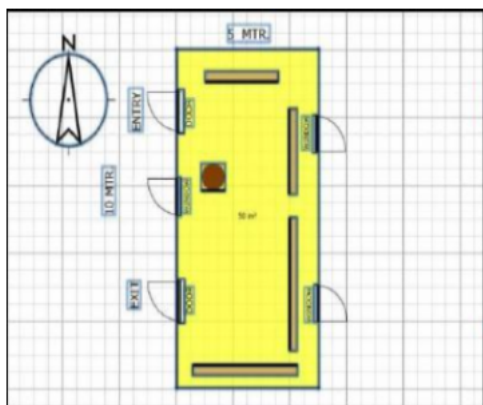

নিৰ্বাচক পঞ্জীয়ন বিষয়াৰ স্বাক্ষৰ

Nazri Naksha

Google Map View

Polling Station Building Front View

ভোটগ্ৰহন কেন্দ্ৰৰ সন্মুখৰ দৃশ্য

Cad View

Key MAP View

1 নাম : প্রভাত বড়া পিতাৰ নাম: গোঁপাল বড়া ঘৰ নং : ৩৪ বয়স : 65 লিঙ্গ : পুৰুষ	DQT7734578 ফটো উপলব্ধ	2 নাম : ভানমতি বৰা স্বামীৰ নাম: প্রভাত বৰা ঘৰ নং : ৩৪ বয়স : 60 লিঙ্গ : মহিলা	DQT7734589 ফটো উপলব্ধ	3 নাম : মানস বড়া পিতাৰ নাম: প্রভাত বড়া ঘৰ নং : ৩৪ বয়স : 39 লিঙ্গ : পুৰুষ	DQT7734603 ফটো উপলব্ধ
4 নাম : পিংকী বড়া স্বামীৰ নাম: মানস বড়া ঘৰ নং : ৩৪ বয়স : 34 লিঙ্গ : মহিলা	DQT0111237 ফটো উপলব্ধ	5 নাম : আনন্দ বৰা পিতাৰ নাম: নগাৰাম বৰা ঘৰ নং : ৩৫ বয়স : 65 লিঙ্গ : পুৰুষ	DQT7734625 ফটো উপলব্ধ	6 নাম : বনু গগৈ স্বামীৰ নাম: আনন্দ বৰা ঘৰ নং : ৩৫ বয়স : 55 লিঙ্গ : মহিলা	DQT7734636 ফটো উপলব্ধ
7 নাম : কবিতা দাস স্বামীৰ নাম: বিধান চন্দ্ৰ বৰা ঘৰ নং : 36 বয়স : 61 লিঙ্গ : মহিলা	DQT7734681 ফটো উপলব্ধ	8 নাম : ৰাজীৱ লোচন বৰা পিতাৰ নাম: অকনমান বৰা ঘৰ নং : 36 বয়স : 60 লিঙ্গ : পুৰুষ	DQT7734647 ফটো উপলব্ধ	9 নাম : প্রদীপ বড়া পিতাৰ নাম: অকনমান বড়া ঘৰ নং : ৩৬ বয়স : 58 লিঙ্গ : পুৰুষ	DQT7734658 ফটো উপলব্ধ
10 নাম : গীতিমালি বড়া স্বামীৰ নাম: প্রদীপ বড়া ঘৰ নং : ৩৬ বয়স : 53 লিঙ্গ : মহিলা	DQT7734670 ফটো উপলব্ধ	11 নাম : মঞ্জুশ্ৰী বড়া পিতাৰ নাম: অকনমান বড়া ঘৰ নং : ৩৬ বয়স : 50 লিঙ্গ : মহিলা	DQT7734692 ফটো উপলব্ধ	12 নাম : মধুমিতা বড়া পিতাৰ নাম: অকনমান বড়া ঘৰ নং : ৩৬ বয়স : 48 লিঙ্গ : মহিলা	DQT7734705 ফটো উপলব্ধ
13 নাম : বিন বড়া পিতাৰ নাম: অকনমান বড়া ঘৰ নং : ৩৬ বয়স : 46 লিঙ্গ : মহিলা	DQT7734716 ফটো উপলব্ধ	14 নাম : জিন বড়া পিতাৰ নাম: আকনমান বড়া ঘৰ নং : ৩৬ বয়স : 44 লিঙ্গ : মহিলা	DQT7734727 ফটো উপলব্ধ	15 নাম : মঞ্জলা বড়া পিতাৰ নাম: অকনমান বড়া ঘৰ নং : ৩৬ বয়স : 43 লিঙ্গ : মহিলা	DQT7734738 ফটো উপলব্ধ
16 নাম : হিমাংশু বড়া পিতাৰ নাম: প্রদীপ বড়া ঘৰ নং : ৩৬ বয়স : 35 লিঙ্গ : পুৰুষ	DQT7741335 ফটো উপলব্ধ	17 নাম : ডলী বৰা পিতাৰ নাম: বিধান চন্দ্ৰ বৰা ঘৰ নং : 36 বয়স : 27 লিঙ্গ : মহিলা	DQT0269571 ফটো উপলব্ধ	18 নাম : দিলীপ বৰা পিতাৰ নাম: কেমাই বড়া ঘৰ নং : ৩৭ বয়স : 65 লিঙ্গ : পুৰুষ	DQT7734749 ফটো উপলব্ধ
19 নাম : ৰিতা মণি বৰা স্বামীৰ নাম: দিলীপ বৰা ঘৰ নং : ৩৭ বয়স : 52 লিঙ্গ : মহিলা	DQT7734750 ফটো উপলব্ধ	20 নাম : শশাংক জ্যোতি বড়া পিতাৰ নাম: দিলীপ বড়া ঘৰ নং : ৩৭ বয়স : 29 লিঙ্গ : পুৰুষ	DQT0338905 ফটো উপলব্ধ	21 নাম : বিধান চন্দ্ৰ বড়া পিতাৰ নাম: মুখেশ্বৰ বড়া ঘৰ নং : ৩৮ বয়স : 50 লিঙ্গ : পুৰুষ	DQT7734794 ফটো উপলব্ধ
22 নাম : বিমান বৰা পিতাৰ নাম: মুখেশ্বৰ বড়া ঘৰ নং : ৩৮ বয়স : 49 লিঙ্গ : পুৰুষ	DQT7734807 ফটো উপলব্ধ	23 নাম : ৰমণী ৰঞ্জন বড়া পিতাৰ নাম: মুখেশ্বৰ বড়া ঘৰ নং : ৩৮ বয়স : 44 লিঙ্গ : পুৰুষ	DQT7734818 ফটো উপলব্ধ	24 নাম : নিপা মণি বড়া কলিতা স্বামীৰ নাম: বিধান চন্দ্ৰ বড়া ঘৰ নং : ৩৮ বয়স : 40 লিঙ্গ : মহিলা	DQT1673467 ফটো উপলব্ধ
25 নাম : পিংকুমনি বৰা পিতাৰ নাম: বিমান বৰা ঘৰ নং : ৩৮ বয়স : 34 লিঙ্গ : মহিলা	DQT1269461 ফটো উপলব্ধ	26 নাম : কুমুদ আৰাক্ষৰা পিতাৰ নাম: মনমঠ আৰাক্ষৰা ঘৰ নং : ৩৯ বয়স : 80 লিঙ্গ : পুৰুষ	DQT7734829 ফটো উপলব্ধ	27 নাম : পদ্ম বিকাশ আৰাক্ষৰা পিতাৰ নাম: কুমুদ আৰাক্ষৰা ঘৰ নং : ৩৯ বয়স : 45 লিঙ্গ : পুৰুষ	DQT7734852 ফটো উপলব্ধ
28 নাম : প্রকাশ আৰাক্ষৰা পিতাৰ নাম: কুমুদ আৰাক্ষৰা ঘৰ নং : ৩৯ বয়স : 42 লিঙ্গ : পুৰুষ	DQT7734863 ফটো উপলব্ধ	29 নাম : চুমি চুতীয়া স্বামীৰ নাম: পদ্ম বিকাশ আৰাক্ষৰা ঘৰ নং : 39 বয়স : 31 লিঙ্গ : মহিলা	DQT4748919 ফটো উপলব্ধ	30 নাম : পূৰ্ণ আৰাক্ষৰা পিতাৰ নাম: মনমঠ আৰাক্ষৰা ঘৰ নং : ৪০ বয়স : 65 লিঙ্গ : পুৰুষ	DQT7734885 ফটো উপলব্ধ