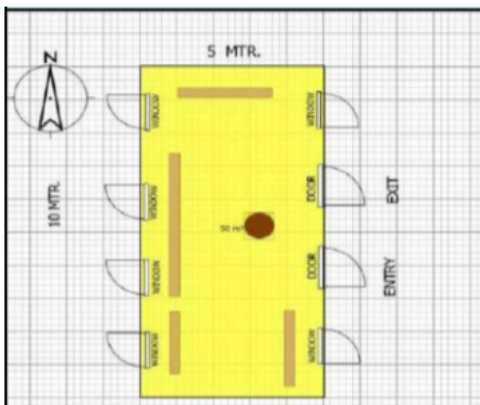

নিৰ্বাচক পঞ্জীয়ন বিষয়াৰ স্বাক্ষৰ

Nazri Naksha

Google Map View

Polling Station Building Front View

ভোটগ্ৰহন কেন্দ্ৰৰ সন্মুখৰ দৃশ্য

Cad View

Key MAP View

1 নাম : ৰাজীৱ দত্ত পিতাৰ নাম: মুখেশ্বৰ দত্ত ঘৰ নং : ১৯৩ বয়স : 50 লিঙ্গ : পুৰুষ	DQT7834631 ফটো উপলব্ধ	2 নাম : ৰিতু দত্ত পিতাৰ নাম: মুখেশ্বৰ দত্ত ঘৰ নং : ১৯৩ বয়স : 48 লিঙ্গ : পুৰুষ	DQT7834642 ফটো উপলব্ধ	3 নাম : বাচা দত্ত পিতাৰ নাম: মুখেশ্বৰ দত্ত ঘৰ নং : ১৯৩ বয়স : 45 লিঙ্গ : পুৰুষ	DQT7834653 ফটো উপলব্ধ
4 নাম : গৌতম দত্ত পিতাৰ নাম: মুখেশ্বৰ দত্ত ঘৰ নং : ১৯৩ বয়স : 43 লিঙ্গ : পুৰুষ	DQT7834664 ফটো উপলব্ধ	5 নাম : উত্তম দত্ত পিতাৰ নাম: মুখেশ্বৰ দত্ত ঘৰ নং : ১৯৩ বয়স : 41 লিঙ্গ : পুৰুষ	DQT7834675 ফটো উপলব্ধ	6 নাম : ৰিজু দত্ত স্বামীৰ নাম: ৰাজীৱ দত্ত ঘৰ নং : ১৯৩ বয়স : 41 লিঙ্গ : মহিলা	DQT7834697 ফটো উপলব্ধ
7 নাম : চন্দ্ৰপ্ৰভা বৰা দত্ত স্বামীৰ নাম: উত্তম দত্ত ঘৰ নং : ১৯৩ বয়স : 40 লিঙ্গ : মহিলা	DQT0269985 ফটো উপলব্ধ	8 নাম : নিতু মনি দত্ত স্বামীৰ নাম: ৰিতু দত্ত ঘৰ নং : ১৯৩ বয়স : 40 লিঙ্গ : মহিলা	DQT0271171 ফটো উপলব্ধ	9 নাম : দীপা দত্ত স্বামীৰ নাম: বাচা দত্ত ঘৰ নং : ১৯৩ বয়স : 35 লিঙ্গ : মহিলা	DQT0269944 ফটো উপলব্ধ
10 নাম : সোণমনি গগৈ দত্ত স্বামীৰ নাম: গৌতম দত্ত ঘৰ নং : ১৯৩ বয়স : 34 লিঙ্গ : মহিলা	DQT0269910 ফটো উপলব্ধ	11 নাম : কাশীৰ দত্ত পিতাৰ নাম: ৰাজীৱ দত্ত ঘৰ নং : 193 বয়স : 20 লিঙ্গ : মহিলা	OAN0009878 ফটো উপলব্ধ	12 নাম : তুল্য কাকতি পিতাৰ নাম: কমলা কাকতি ঘৰ নং : ১৯৪ বয়স : 70 লিঙ্গ : পুৰুষ	DQT7834700 ফটো উপলব্ধ
13 নাম : জামিনী কাকতি স্বামীৰ নাম: তুল্য কাকতি ঘৰ নং : ১৯৪ বয়স : 60 লিঙ্গ : মহিলা	DQT7834711 ফটো উপলব্ধ	14 নাম : দীপজ্যোতি কাকতি পিতাৰ নাম: তুল্য কাকতি ঘৰ নং : 194 বয়স : 30 লিঙ্গ : পুৰুষ	DQT1707795 ফটো উপলব্ধ	# 15 নাম : প্ৰিয়ংকা দত্ত পিতাৰ নাম: দীপজ্যোতি কাকতি ঘৰ নং : 194 বয়স : 27 লিঙ্গ : মহিলা	CXH0262147 ফটো উপলব্ধ
16 নাম : সত্য ৰঞ্জন দত্ত পিতাৰ নাম: মণিৰাম দত্ত ঘৰ নং : ১৯৫ বয়স : 53 লিঙ্গ : পুৰুষ	DQT7834766 ফটো উপলব্ধ	17 নাম : প্ৰনতি দত্ত স্বামীৰ নাম: সত্য দত্ত ঘৰ নং : ১৯৫ বয়স : 40 লিঙ্গ : মহিলা	DQT7834788 ফটো উপলব্ধ	18 নাম : ভাগ্যশ্ৰী দত্ত পিতাৰ নাম: সত্য দত্ত ঘৰ নং : ১৯৫ বয়স : 26 লিঙ্গ : মহিলা	DQT0271601 ফটো উপলব্ধ
19 নাম : পলাশজ্যোতি দত্ত পিতাৰ নাম: সত্যৰঞ্জন দত্ত ঘৰ নং : ১৯৫ বয়স : 23 লিঙ্গ : পুৰুষ	DQT0524819 ফটো উপলব্ধ	20 নাম : গীতা বৰকাকতী ভৰালী স্বামীৰ নাম: দীপক ভৰালী ঘৰ নং : ১৯৬ বয়স : 53 লিঙ্গ : মহিলা	DQT0028845 ফটো উপলব্ধ	21 নাম : দীপক ভৰালী পিতাৰ নাম: শিব ভৰালী ঘৰ নং : ১৯৬ বয়স : 50 লিঙ্গ : পুৰুষ	DQT7834813 ফটো উপলব্ধ
22 নাম : প্ৰফুল্ল ভৰালী পিতাৰ নাম: লখেশ্বৰ ভৰালী ঘৰ নং : ১৯৭ বয়স : 68 লিঙ্গ : পুৰুষ	DQT7834835 ফটো উপলব্ধ	23 নাম : হীৰা ভৰালী স্বামীৰ নাম: প্ৰফুল্ল ভৰালী ঘৰ নং : ১৯৭ বয়স : 60 লিঙ্গ : মহিলা	DQT7834846 ফটো উপলব্ধ	24 নাম : প্ৰশান্ত ভৰালী পিতাৰ নাম: প্ৰফুল্ল ভৰালী ঘৰ নং : ১৯৭ বয়স : 39 লিঙ্গ : পুৰুষ	DQT7834868 ফটো উপলব্ধ
25 নাম : অভিজিত ভৰালী পিতাৰ নাম: প্ৰফুল্ল ভৰালী ঘৰ নং : ১৯৭ বয়স : 35 লিঙ্গ : পুৰুষ	DQT7841249 ফটো উপলব্ধ	26 নাম : ৰবিন ভৰালী পিতাৰ নাম: যাদৱ ভৰালী ঘৰ নং : ১৯৮ বয়স : 55 লিঙ্গ : পুৰুষ	DQT7834880 ফটো উপলব্ধ	27 নাম : পূৰ্ণিমা ভৰালী স্বামীৰ নাম: ৰবিন ভৰালী ঘৰ নং : ১৯৮ বয়স : 50 লিঙ্গ : মহিলা	DQT7834891 ফটো উপলব্ধ
28 নাম : কৌশিক ভৰালী পিতাৰ নাম: ৰবিন ভৰালী ঘৰ নং : ১৯৮ বয়স : 25 লিঙ্গ : পুৰুষ	DQT0268862 ফটো উপলব্ধ	29 নাম : সীমান্ত কুমাৰ ভৰালী পিতাৰ নাম: উম্বৰু ভৰালী ঘৰ নং : ১৯৯ বয়স : 48 লিঙ্গ : পুৰুষ	DQT7834926 ফটো উপলব্ধ	30 নাম : ৰীণা বৰা ভৰালী স্বামীৰ নাম: সীমান্ত ভৰালী ঘৰ নং : ১৯৯ বয়স : 43 লিঙ্গ : মহিলা	DQT7834948 ফটো উপলব্ধ