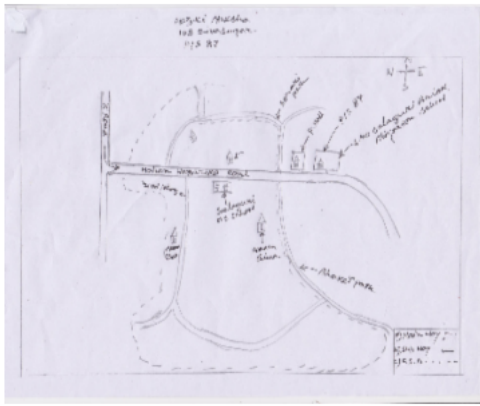

Nazri Naksha