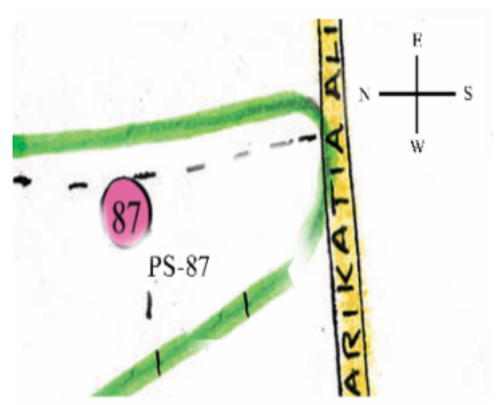

নিৰ্বাচক পঞ্জীয়ন বিষয়াৰ স্বাক্ষৰ

Nazri Naksha

Google Map View

Polling Station Building Front View

ভোটগ্ৰহন কেন্দ্ৰৰ সন্মুখৰ দৃশ্য

Cad View

Key MAP View

1 নাম : ৰাজীৱ দত্ত পিতাৰ নাম: মুখেশ্বৰ দত্ত ঘৰ নং : ১৯৩ বয়স : 50 লিঙ্গ : পুৰুষ	DQT7834631 ফটো উপলব্ধ	2 নাম : ৰিতু দত্ত পিতাৰ নাম: মুখেশ্বৰ দত্ত ঘৰ নং : ১৯৩ বয়স : 48 লিঙ্গ : পুৰুষ	DQT7834642 ফটো উপলব্ধ	3 নাম : বাচা দত্ত পিতাৰ নাম: মুখেশ্বৰ দত্ত ঘৰ নং : ১৯৩ বয়স : 45 লিঙ্গ : পুৰুষ	DQT7834653 ফটো উপলব্ধ
4 নাম : গৌতম দত্ত পিতাৰ নাম: মুখেশ্বৰ দত্ত ঘৰ নং : ১৯৩ বয়স : 43 লিঙ্গ : পুৰুষ	DQT7834664 ফটো উপলব্ধ	5 নাম : উত্তম দত্ত পিতাৰ নাম: মুখেশ্বৰ দত্ত ঘৰ নং : ১৯৩ বয়স : 41 লিঙ্গ : পুৰুষ	DQT7834675 ফটো উপলব্ধ	6 নাম : ৰিজু দত্ত স্বামীৰ নাম: ৰাজীৱ দত্ত ঘৰ নং : ১৯৩ বয়স : 41 লিঙ্গ : মহিলা	DQT7834697 ফটো উপলব্ধ
7 নাম : চন্দ্ৰপ্ৰভা বৰা দত্ত স্বামীৰ নাম: উত্তম দত্ত ঘৰ নং : ১৯৩ বয়স : 40 লিঙ্গ : মহিলা	DQT0269985 ফটো উপলব্ধ	8 নাম : নিতু মনি দত্ত স্বামীৰ নাম: ৰিতু দত্ত ঘৰ নং : ১৯৩ বয়স : 40 লিঙ্গ : মহিলা	DQT0271171 ফটো উপলব্ধ	9 নাম : দীপা দত্ত স্বামীৰ নাম: বাচা দত্ত ঘৰ নং : ১৯৩ বয়স : 35 লিঙ্গ : মহিলা	DQT0269944 ফটো উপলব্ধ
10 নাম : সোণমনি গগৈ দত্ত স্বামীৰ নাম: গৌতম দত্ত ঘৰ নং : ১৯৩ বয়স : 34 লিঙ্গ : মহিলা	DQT0269910 ফটো উপলব্ধ	11 নাম : কাশীৰ দত্ত পিতাৰ নাম: ৰাজীৱ দত্ত ঘৰ নং : 193 বয়স : 20 লিঙ্গ : মহিলা	OAN0009878 ফটো উপলব্ধ	12 নাম : তুল্য কাকতি পিতাৰ নাম: কমলা কাকতি ঘৰ নং : ১৯৪ বয়স : 70 লিঙ্গ : পুৰুষ	DQT7834700 ফটো উপলব্ধ
13 নাম : জামিনী কাকতি স্বামীৰ নাম: তুল্য কাকতি ঘৰ নং : ১৯৪ বয়স : 60 লিঙ্গ : মহিলা	DQT7834711 ফটো উপলব্ধ	14 নাম : দীপজ্যোতি কাকতি পিতাৰ নাম: তুল্য কাকতি ঘৰ নং : 194 বয়স : 30 লিঙ্গ : পুৰুষ	DQT1707795 ফটো উপলব্ধ	# 15 নাম : প্ৰিয়ংকা দত্ত পিতাৰ নাম: দীপজ্যোতি কাকতি ঘৰ নং : 194 বয়স : 27 লিঙ্গ : মহিলা	CXH0262147 ফটো উপলব্ধ
16 নাম : সত্য ৰঞ্জন দত্ত পিতাৰ নাম: মণিৰাম দত্ত ঘৰ নং : ১৯৫ বয়স : 53 লিঙ্গ : পুৰুষ	DQT7834766 ফটো উপলব্ধ	17 নাম : প্ৰনতি দত্ত স্বামীৰ নাম: সত্য দত্ত ঘৰ নং : ১৯৫ বয়স : 40 লিঙ্গ : মহিলা	DQT7834788 ফটো উপলব্ধ	18 নাম : ভাগ্যশ্ৰী দত্ত পিতাৰ নাম: সত্য দত্ত ঘৰ নং : ১৯৫ বয়স : 26 লিঙ্গ : মহিলা	DQT0271601 ফটো উপলব্ধ
19 নাম : পলাশজ্যোতি দত্ত পিতাৰ নাম: সত্যৰঞ্জন দত্ত ঘৰ নং : ১৯৫ বয়স : 23 লিঙ্গ : পুৰুষ	DQT0524819 ফটো উপলব্ধ	20 নাম : গীতা বৰকাকতী ভৰালী স্বামীৰ নাম: দীপক ভৰালী ঘৰ নং : ১৯৬ বয়স : 53 লিঙ্গ : মহিলা	DQT0028845 ফটো উপলব্ধ	21 নাম : দীপক ভৰালী পিতাৰ নাম: শিব ভৰালী ঘৰ নং : ১৯৬ বয়স : 50 লিঙ্গ : পুৰুষ	DQT7834813 ফটো উপলব্ধ
22 নাম : প্ৰফুল্ল ভৰালী পিতাৰ নাম: লখেশ্বৰ ভৰালী ঘৰ নং : ১৯৭ বয়স : 68 লিঙ্গ : পুৰুষ	DQT7834835 ফটো উপলব্ধ	23 নাম : হীৰা ভৰালী স্বামীৰ নাম: প্ৰফুল্ল ভৰালী ঘৰ নং : ১৯৭ বয়স : 60 লিঙ্গ : মহিলা	DQT7834846 ফটো উপলব্ধ	24 নাম : প্ৰশান্ত ভৰালী পিতাৰ নাম: প্ৰফুল্ল ভৰালী ঘৰ নং : ১৯৭ বয়স : 39 লিঙ্গ : পুৰুষ	DQT7834868 ফটো উপলব্ধ
25 নাম : অভিজিত ভৰালী পিতাৰ নাম: প্ৰফুল্ল ভৰালী ঘৰ নং : ১৯৭ বয়স : 35 লিঙ্গ : পুৰুষ	DQT7841249 ফটো উপলব্ধ	26 নাম : ৰবিন ভৰালী পিতাৰ নাম: যাদৱ ভৰালী ঘৰ নং : ১৯৮ বয়স : 55 লিঙ্গ : পুৰুষ	DQT7834880 ফটো উপলব্ধ	27 নাম : পূৰ্ণিমা ভৰালী স্বামীৰ নাম: ৰবিন ভৰালী ঘৰ নং : ১৯৮ বয়স : 50 লিঙ্গ : মহিলা	DQT7834891 ফটো উপলব্ধ
28 নাম : কৌশিক ভৰালী পিতাৰ নাম: ৰবিন ভৰালী ঘৰ নং : ১৯৮ বয়স : 25 লিঙ্গ : পুৰুষ	DQT0268862 ফটো উপলব্ধ	29 নাম : সীমান্ত কুমাৰ ভৰালী পিতাৰ নাম: উম্বৰু ভৰালী ঘৰ নং : ১৯৯ বয়স : 48 লিঙ্গ : পুৰুষ	DQT7834926 ফটো উপলব্ধ	30 নাম : ৰীণা বৰা ভৰালী স্বামীৰ নাম: সীমান্ত ভৰালী ঘৰ নং : ১৯৯ বয়স : 43 লিঙ্গ : মহিলা	DQT7834948 ফটো উপলব্ধ