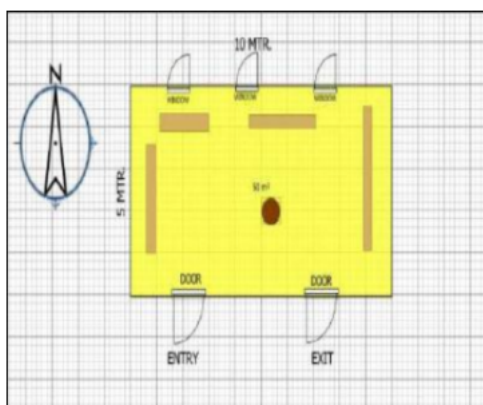

নিৰ্বাচক পঞ্জীয়ন বিষয়াৰ স্বাক্ষৰ

Nazri Naksha

Google Map View

Polling Station Building Front View

ভোটগ্ৰহন কেন্দ্ৰৰ সন্মুখৰ দৃশ্য

Cad View

Key MAP View

1 নাম : অনিমা গগৈ স্বামীৰ নাম: মিলেশ্বৰ গগৈ ঘৰ নং : ১ বয়স : 81 লিঙ্গ : মহিলা	DQT7934567 ফটো উপলব্ধ	2 নাম : মনোজ কুমাৰ গগৈ পিতাৰ নাম: মিলেশ্বৰ গগৈ ঘৰ নং : ১ বয়স : 54 লিঙ্গ : পুৰুষ	DQT7934578 ফটো উপলব্ধ	3 নাম : চুনী নেওগ স্বামীৰ নাম: মনোজ কুমাৰ গগৈ ঘৰ নং : ১ বয়স : 35 লিঙ্গ : মহিলা	DQT7934590 ফটো উপলব্ধ
E 4 নাম : পৰ্ণিমা বৰুৱা স্বামীৰ নাম: জগত বৰুৱা ঘৰ নং : ৩ বয়স : 81 লিঙ্গ : মহিলা	DQT7934636 ফটো উপলব্ধ	5 নাম : উতপল বৰুৱা পিতাৰ নাম: জগত বৰুৱা ঘৰ নং : ৩ বয়স : 56 লিঙ্গ : পুৰুষ	DQT7934647 ফটো উপলব্ধ	6 নাম : উত্তম কুমাৰ বৰুৱা পিতাৰ নাম: জগত চন্দ্ৰ বৰুৱা ঘৰ নং : ৩ বয়স : 56 লিঙ্গ : পুৰুষ	DQT7941368 ফটো উপলব্ধ
7 নাম : ৰীতা বৰুৱা স্বামীৰ নাম: উত্তম কুমাৰ বৰুৱা ঘৰ নং : ৩ বয়স : 53 লিঙ্গ : মহিলা	DQT7941379 ফটো উপলব্ধ	8 নাম : নীলুপল বৰুৱা পিতাৰ নাম: জগত বৰুৱা ঘৰ নং : ৩ বয়স : 49 লিঙ্গ : পুৰুষ	DQT7934669 ফটো উপলব্ধ	9 নাম : ডলী বৰুৱা স্বামীৰ নাম: উতপল বৰুৱা ঘৰ নং : ৩ বয়স : 48 লিঙ্গ : মহিলা	DQT7934658 ফটো উপলব্ধ
10 নাম : অঞ্জুমণি বৰুৱা স্বামীৰ নাম: নীলুপল বৰুৱা ঘৰ নং : ৩ বয়স : 39 লিঙ্গ : মহিলা	DQT7941357 ফটো উপলব্ধ	11 নাম : অনিন্দচন্দ্ৰন বৰুৱা পিতাৰ নাম: উতপল বৰুৱা ঘৰ নং : 03 বয়স : 21 লিঙ্গ : পুৰুষ	OAN0046748 ফটো উপলব্ধ	12 নাম : ৰেখা বৰুৱা স্বামীৰ নাম: অমৃত কুমাৰ বৰুৱা ঘৰ নং : ৫ বয়স : 32 লিঙ্গ : মহিলা	DQT7940990 ফটো উপলব্ধ
13 নাম : প্ৰদীপ দত্ত পিতাৰ নাম: বগাই দত্ত ঘৰ নং : ৬ বয়স : 56 লিঙ্গ : পুৰুষ	DQT7934692 ফটো উপলব্ধ	14 নাম : অনপমা দত্ত পিতাৰ নাম: প্ৰদীপ দত্ত ঘৰ নং : ৬ বয়স : 49 লিঙ্গ : মহিলা	DQT7934705 ফটো উপলব্ধ	15 নাম : ক্ষেত্ৰ ধৰ ফুকন পিতাৰ নাম: মুহিচন্দ্ৰ ফুকন ঘৰ নং : ৭ বয়স : 66 লিঙ্গ : পুৰুষ	DQT7934716 ফটো উপলব্ধ
16 নাম : কল্পনা ৰাণী গগৈ ফুকন স্বামীৰ নাম: ক্ষেত্ৰ ধৰ ফুকন ঘৰ নং : ৭ বয়স : 60 লিঙ্গ : মহিলা	DQT7934727 ফটো উপলব্ধ	17 নাম : ৰশ্মীৰেখা ফুকন পিতাৰ নাম: ক্ষেত্ৰধৰ ফুকন ঘৰ নং : ৭ বয়স : 35 লিঙ্গ : মহিলা	DQT7941017 ফটো উপলব্ধ	# 18 নাম : বিকাশ ফুকন পিতাৰ নাম: ক্ষেত্ৰ ধৰ ফুকন ঘৰ নং : 7 বয়স : 35 লিঙ্গ : পুৰুষ	DQT7934738 ফটো উপলব্ধ
19 নাম : নিলকান্ত হাজৰিকা পিতাৰ নাম: দাগলা হাজৰিকা ঘৰ নং : ৮ বয়স : 57 লিঙ্গ : পুৰুষ	DQT7934749 ফটো উপলব্ধ	20 নাম : ৰপামণি হাজৰিকা স্বামীৰ নাম: নিলকান্ত হাজৰিকা ঘৰ নং : ৮ বয়স : 48 লিঙ্গ : মহিলা	DQT7934750 ফটো উপলব্ধ	21 নাম : পৰিসীতা হাজৰিকা পিতাৰ নাম: নিল কান্ত হাজৰিকা ঘৰ নং : ০৮ বয়স : 25 লিঙ্গ : মহিলা	DQT0519629 ফটো উপলব্ধ
22 নাম : সুনয়ন হাজৰিকা পিতাৰ নাম: নিল কান্ত হাজৰিকা ঘৰ নং : ০৮ বয়স : 21 লিঙ্গ : পুৰুষ	DQT4762068 ফটো উপলব্ধ	23 নাম : অমিয়া দাস স্বামীৰ নাম: বিনন্দ চন্দ্ৰ দাস ঘৰ নং : ৯ বয়স : 66 লিঙ্গ : মহিলা	DQT7934783 ফটো উপলব্ধ	24 নাম : ৰঞ্জন দাস পিতাৰ নাম: বিনন্দ দাস ঘৰ নং : ৯ বয়স : 56 লিঙ্গ : পুৰুষ	DQT7934794 ফটো উপলব্ধ
25 নাম : সুবৰ্ণ দাস স্বামীৰ নাম: ৰঞ্জন দাস ঘৰ নং : ৯ বয়স : 49 লিঙ্গ : পুৰুষ	DQT7934807 ফটো উপলব্ধ	26 নাম : ভাৰ্গবী দাস পিতাৰ নাম: ৰঞ্জন দাস ঘৰ নং : ০৯ বয়স : 21 লিঙ্গ : মহিলা	OAN0051599 ফটো উপলব্ধ	# 27 নাম : দিগ্ৰী শইকীয়া পিতাৰ নাম: ৰুপেশ্বৰ শইকীয়া ঘৰ নং : ১০ বয়স : 55 লিঙ্গ : মহিলা	DQT7934830 ফটো উপলব্ধ
28 নাম : ঋষিপ্ৰাণ অৰবিন্দ দত্ত পিতাৰ নাম: প্ৰমোদ দত্ত ঘৰ নং : ১০ বয়স : 25 লিঙ্গ : পুৰুষ	DQT0470393 ফটো উপলব্ধ	29 নাম : সোনমণি দত্ত স্বামীৰ নাম: গনেশ দত্ত ঘৰ নং : ১১ বয়স : 35 লিঙ্গ : মহিলা	DQT0293902 ফটো উপলব্ধ	R 30 নাম : বৈশালী দত্ত পিতাৰ নাম: দিলীপ কুমাৰ দত্ত ঘৰ নং : ১১ বয়স : 33 লিঙ্গ : মহিলা	DQT1673821 ফটো উপলব্ধ