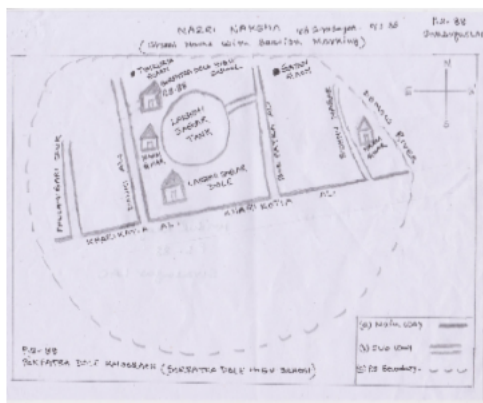

Nazri Naksha