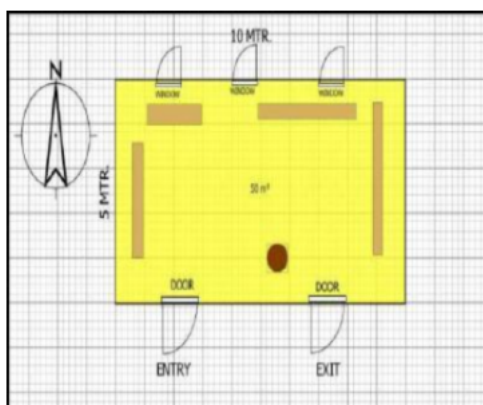

নিৰ্বাচক পঞ্জীয়ন বিষয়াৰ স্বাক্ষৰ

Nazri Naksha

Google Map View

Polling Station Building Front View

ভোটগ্ৰহন কেন্দ্ৰৰ সন্মুখৰ দৃশ্য

Cad View

Key MAP View

| | | | | | |
|---|--------------------------|--|--------------------------|---|--------------------------|
| 1 নাম : প্ৰিয়াঙ্কী শইকীয়া পিতাৰ নাম: দিলীপ শইকীয়া ঘৰ নং : 1 বয়স : 21 লিঙ্গ : মহিলা | OAN0074310 ফটো উপলব্ধ | 2 নাম : অচ্যুত কুমাৰ শৰ্মা পিতাৰ নাম: অতুল চন্দ্ৰ শৰ্মা ঘৰ নং : 1 বয়স : 20 লিঙ্গ : পুৰুষ | OAN0074633 ফটো উপলব্ধ | 3 নাম : অনুষ্কা শ্ৰীয়াহিতা পিতাৰ নাম: ৰাজীৱ লোচন বড়া ঘৰ নং : 2 বয়স : 20 লিঙ্গ : মহিলা | OAN0086462 ফটো উপলব্ধ |
| 4 নাম : পাকী পানীকৰ মাতৃৰ নাম: অঞ্জুমণি পানীকৰ ঘৰ নং : 80 বয়স : 24 লিঙ্গ : মহিলা | DQT0526764 ফটো উপলব্ধ | 5 নাম : সৌৰভ নেওগ পিতাৰ নাম: কনকেশ্বৰ নেওগ ঘৰ নং : 153 বয়স : 59 লিঙ্গ : পুৰুষ | DQT1674017 ফটো উপলব্ধ | 6 নাম : নীলাক্ষী নেওগ পিতাৰ নাম: কনকেশ্বৰ নেওগ ঘৰ নং : 153 বয়স : 57 লিঙ্গ : মহিলা | DQT1673990 ফটো উপলব্ধ |
| 7 নাম : মৌচুমী দত্ত নেওগ স্বামীৰ নাম: সৌৰভ নেওগ ঘৰ নং : 153 বয়স : 51 লিঙ্গ : মহিলা | DQT1673989 ফটো উপলব্ধ | 8 নাম : সমৃদ্ধি নেওগ পিতাৰ নাম: সৌৰভ নেওগ ঘৰ নং : 153 বয়স : 21 লিঙ্গ : মহিলা | DQT4750790 ফটো উপলব্ধ | 9 নাম : উৰ্মিলা নেওগ স্বামীৰ নাম: প্ৰাৰ্থ নেওগ ঘৰ নং : 153 বয়স : 31 লিঙ্গ : মহিলা | DQT0271668 ফটো উপলব্ধ |
| 10 নাম : ববী নেওগ স্বামীৰ নাম: বালিন নেওগ ঘৰ নং : 153 বয়স : 38 লিঙ্গ : মহিলা | DQT0188946 ফটো উপলব্ধ | 11 নাম : ৰামকুমাৰ নেওগ পিতাৰ নাম: আহিলা নেওগ ঘৰ নং : 153 বয়স : 69 লিঙ্গ : পুৰুষ | DQT1673978 ফটো উপলব্ধ | 12 নাম : প্ৰাৰ্থ নেওগ পিতাৰ নাম: ৰাম নেওগ ঘৰ নং : 153 বয়স : 40 লিঙ্গ : পুৰুষ | DQT1674028 ফটো উপলব্ধ |
| 13 নাম : দুল প্ৰসাদ শইকীয়া পিতাৰ নাম: ভূপেন শইকীয়া ঘৰ নং : 156 বয়স : 58 লিঙ্গ : পুৰুষ | DQT8034579 ফটো উপলব্ধ | 14 নাম : ঘনশ্যাম শইকীয়া পিতাৰ নাম: ভূপেন শইকীয়া ঘৰ নং : 156 বয়স : 57 লিঙ্গ : পুৰুষ | DQT8034637 ফটো উপলব্ধ | 15 নাম : ঋতুমণি বড়া স্বামীৰ নাম: দুলপ্ৰসাদ শইকীয়া ঘৰ নং : 156 বয়স : 55 লিঙ্গ : মহিলা | DQT8034580 ফটো উপলব্ধ |
| 16 নাম : তনুশ্যাম শইকীয়া অন্যান্য: ভূপেন শইকীয়া ঘৰ নং : 156 বয়স : 54 লিঙ্গ : পুৰুষ | DQT8034591 ফটো উপলব্ধ | 17 নাম : বিন শইকীয়া স্বামীৰ নাম: হৰেশ চন্দ্ৰ শইকীয়া ঘৰ নং : 156 বয়স : 51 লিঙ্গ : মহিলা | DQT8034626 ফটো উপলব্ধ | 18 নাম : অৰ্চনা শইকীয়া স্বামীৰ নাম: ঘনশ্যাম শইকীয়া ঘৰ নং : 156 বয়স : 51 লিঙ্গ : মহিলা | DQT8034648 ফটো উপলব্ধ |
| 19 নাম : প্ৰীতম শইকীয়া পিতাৰ নাম: দুল প্ৰসাদ শইকীয়া ঘৰ নং : 156 বয়স : 28 লিঙ্গ : পুৰুষ | DQT0203083 ফটো উপলব্ধ | 20 নাম : অৰ্পন শইকীয়া পিতাৰ নাম: তনুশ্যাম শইকীয়া ঘৰ নং : 156 বয়স : 26 লিঙ্গ : পুৰুষ | DQT0548602 ফটো উপলব্ধ | 21 নাম : অল্লান জ্যোতি শইকীয়া পিতাৰ নাম: ঘনশ্যাম শইকীয়া ঘৰ নং : 156 বয়স : 24 লিঙ্গ : পুৰুষ | DQT0494104 ফটো উপলব্ধ |
| 22 নাম : নিখিল শইকীয়া পিতাৰ নাম: হৰেশ চন্দ্ৰ শইকীয়া ঘৰ নং : 156 বয়স : 21 লিঙ্গ : পুৰুষ | DQT4750717 ফটো উপলব্ধ | 23 নাম : মাধৱ মোহন শইকীয়া পিতাৰ নাম: বৃধন শইকীয়া ঘৰ নং : 159 বয়স : 55 লিঙ্গ : পুৰুষ | DQT8034659 ফটো উপলব্ধ | 24 নাম : অনুপ্ৰভা দত্ত শইকীয়া স্বামীৰ নাম: মাধৱ মোহন শইকীয়া ঘৰ নং : 159 বয়স : 46 লিঙ্গ : মহিলা | DQT8034660 ফটো উপলব্ধ |
| 25 নাম : সুস্মিতা শইকীয়া মাতৃৰ নাম: অনুপ্ৰভা শইকীয়া ঘৰ নং : 159 বয়স : 26 লিঙ্গ : মহিলা | DQT0472845 ফটো উপলব্ধ | 26 নাম : তৃষ্ণা শইকীয়া পিতাৰ নাম: মাধৱ মোহন শইকীয়া ঘৰ নং : 157 বয়স : 19 লিঙ্গ : মহিলা | OAN0090464 ফটো উপলব্ধ | 27 নাম : নিৰ শইকীয়া স্বামীৰ নাম: বিপিন শইকীয়া ঘৰ নং : 158 বয়স : 70 লিঙ্গ : মহিলা | DQT8034671 ফটো উপলব্ধ |
| 28 নাম : গীতাৰ্থ শইকীয়া পিতাৰ নাম: বিপিন শইকীয়া ঘৰ নং : 158 বয়স : 49 লিঙ্গ : পুৰুষ | DQT8034682 ফটো উপলব্ধ | 29 নাম : নমিতা বঢ়াগোহাঁই স্বামীৰ নাম: গীতাৰ্থ শইকীয়া ঘৰ নং : 158 বয়স : 40 লিঙ্গ : মহিলা | FHG1280280 ফটো উপলব্ধ | #2 30 নাম : ৰাজীৱ নেওগ পিতাৰ নাম: দিনাৰাম নেওগ ঘৰ নং : 158 বয়স : 60 লিঙ্গ : পুৰুষ | DQT8034693 ফটো উপলব্ধ |