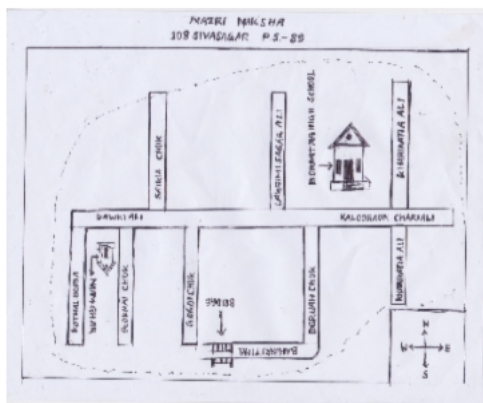

Nazri Naksha