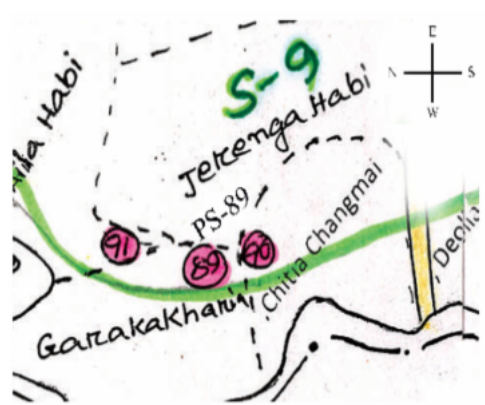

নিৰ্বাচক পঞ্জীয়ন বিষয়াৰ স্বাক্ষৰ

Nazri Naksha

Google Map View

Polling Station Building Front View

ভোটগ্ৰহন কেন্দ্ৰৰ সন্মুখৰ দৃশ্য

Cad View

Key MAP View

| | | | | | |
|---|--------------------------|--|--------------------------|---|--------------------------|
| 1 নাম : প্ৰিয়াঙ্কী শইকীয়া পিতাৰ নাম: দিলীপ শইকীয়া ঘৰ নং : 1 বয়স : 21 লিঙ্গ : মহিলা | OAN0074310 ফটো উপলব্ধ | 2 নাম : অচ্যুত কুমাৰ শৰ্মা পিতাৰ নাম: অতুল চন্দ্ৰ শৰ্মা ঘৰ নং : 1 বয়স : 20 লিঙ্গ : পুৰুষ | OAN0074633 ফটো উপলব্ধ | 3 নাম : অনুষ্কা শ্ৰীয়াহিতা পিতাৰ নাম: ৰাজীৱ লোচন বড়া ঘৰ নং : 2 বয়স : 20 লিঙ্গ : মহিলা | OAN0086462 ফটো উপলব্ধ |
| 4 নাম : পাকী পানীকৰ মাতৃৰ নাম: অঞ্জুমণি পানীকৰ ঘৰ নং : 80 বয়স : 24 লিঙ্গ : মহিলা | DQT0526764 ফটো উপলব্ধ | 5 নাম : সৌৰভ নেওগ পিতাৰ নাম: কনকেশ্বৰ নেওগ ঘৰ নং : 153 বয়স : 59 লিঙ্গ : পুৰুষ | DQT1674017 ফটো উপলব্ধ | 6 নাম : নীলাক্ষী নেওগ পিতাৰ নাম: কনকেশ্বৰ নেওগ ঘৰ নং : 153 বয়স : 57 লিঙ্গ : মহিলা | DQT1673990 ফটো উপলব্ধ |
| 7 নাম : মৌচুমী দত্ত নেওগ স্বামীৰ নাম: সৌৰভ নেওগ ঘৰ নং : 153 বয়স : 51 লিঙ্গ : মহিলা | DQT1673989 ফটো উপলব্ধ | 8 নাম : সমৃদ্ধি নেওগ পিতাৰ নাম: সৌৰভ নেওগ ঘৰ নং : 153 বয়স : 21 লিঙ্গ : মহিলা | DQT4750790 ফটো উপলব্ধ | 9 নাম : উৰ্মিলা নেওগ স্বামীৰ নাম: প্ৰাৰ্থ নেওগ ঘৰ নং : 153 বয়স : 31 লিঙ্গ : মহিলা | DQT0271668 ফটো উপলব্ধ |
| 10 নাম : ববী নেওগ স্বামীৰ নাম: বালিন নেওগ ঘৰ নং : 153 বয়স : 38 লিঙ্গ : মহিলা | DQT0188946 ফটো উপলব্ধ | 11 নাম : ৰামকুমাৰ নেওগ পিতাৰ নাম: আহিলা নেওগ ঘৰ নং : 153 বয়স : 69 লিঙ্গ : পুৰুষ | DQT1673978 ফটো উপলব্ধ | 12 নাম : প্ৰাৰ্থ নেওগ পিতাৰ নাম: ৰাম নেওগ ঘৰ নং : 153 বয়স : 40 লিঙ্গ : পুৰুষ | DQT1674028 ফটো উপলব্ধ |
| 13 নাম : দুল প্ৰসাদ শইকীয়া পিতাৰ নাম: ভূপেন শইকীয়া ঘৰ নং : 156 বয়স : 58 লিঙ্গ : পুৰুষ | DQT8034579 ফটো উপলব্ধ | 14 নাম : ঘনশ্যাম শইকীয়া পিতাৰ নাম: ভূপেন শইকীয়া ঘৰ নং : 156 বয়স : 57 লিঙ্গ : পুৰুষ | DQT8034637 ফটো উপলব্ধ | 15 নাম : ঋতুমণি বড়া স্বামীৰ নাম: দুলপ্ৰসাদ শইকীয়া ঘৰ নং : 156 বয়স : 55 লিঙ্গ : মহিলা | DQT8034580 ফটো উপলব্ধ |
| 16 নাম : তনুশ্যাম শইকীয়া অন্যান্য: ভূপেন শইকীয়া ঘৰ নং : 156 বয়স : 54 লিঙ্গ : পুৰুষ | DQT8034591 ফটো উপলব্ধ | 17 নাম : বিন শইকীয়া স্বামীৰ নাম: হৰেশ চন্দ্ৰ শইকীয়া ঘৰ নং : 156 বয়স : 51 লিঙ্গ : মহিলা | DQT8034626 ফটো উপলব্ধ | 18 নাম : অৰ্চনা শইকীয়া স্বামীৰ নাম: ঘনশ্যাম শইকীয়া ঘৰ নং : 156 বয়স : 51 লিঙ্গ : মহিলা | DQT8034648 ফটো উপলব্ধ |
| 19 নাম : প্ৰীতম শইকীয়া পিতাৰ নাম: দুল প্ৰসাদ শইকীয়া ঘৰ নং : 156 বয়স : 28 লিঙ্গ : পুৰুষ | DQT0203083 ফটো উপলব্ধ | 20 নাম : অৰ্পন শইকীয়া পিতাৰ নাম: তনুশ্যাম শইকীয়া ঘৰ নং : 156 বয়স : 26 লিঙ্গ : পুৰুষ | DQT0548602 ফটো উপলব্ধ | 21 নাম : অল্লান জ্যোতি শইকীয়া পিতাৰ নাম: ঘনশ্যাম শইকীয়া ঘৰ নং : 156 বয়স : 24 লিঙ্গ : পুৰুষ | DQT0494104 ফটো উপলব্ধ |
| 22 নাম : নিখিল শইকীয়া পিতাৰ নাম: হৰেশ চন্দ্ৰ শইকীয়া ঘৰ নং : 156 বয়স : 21 লিঙ্গ : পুৰুষ | DQT4750717 ফটো উপলব্ধ | 23 নাম : মাধৱ মোহন শইকীয়া পিতাৰ নাম: বৃধন শইকীয়া ঘৰ নং : 159 বয়স : 55 লিঙ্গ : পুৰুষ | DQT8034659 ফটো উপলব্ধ | 24 নাম : অনুপ্ৰভা দত্ত শইকীয়া স্বামীৰ নাম: মাধৱ মোহন শইকীয়া ঘৰ নং : 159 বয়স : 46 লিঙ্গ : মহিলা | DQT8034660 ফটো উপলব্ধ |
| 25 নাম : সুস্মিতা শইকীয়া মাতৃৰ নাম: অনুপ্ৰভা শইকীয়া ঘৰ নং : 159 বয়স : 26 লিঙ্গ : মহিলা | DQT0472845 ফটো উপলব্ধ | 26 নাম : তৃষ্ণা শইকীয়া পিতাৰ নাম: মাধৱ মোহন শইকীয়া ঘৰ নং : 157 বয়স : 19 লিঙ্গ : মহিলা | OAN0090464 ফটো উপলব্ধ | 27 নাম : নিৰ শইকীয়া স্বামীৰ নাম: বিপিন শইকীয়া ঘৰ নং : 158 বয়স : 70 লিঙ্গ : মহিলা | DQT8034671 ফটো উপলব্ধ |
| 28 নাম : গীতাৰ্থ শইকীয়া পিতাৰ নাম: বিপিন শইকীয়া ঘৰ নং : 158 বয়স : 49 লিঙ্গ : পুৰুষ | DQT8034682 ফটো উপলব্ধ | 29 নাম : নমিতা বঢ়াগোহাঁই স্বামীৰ নাম: গীতাৰ্থ শইকীয়া ঘৰ নং : 158 বয়স : 40 লিঙ্গ : মহিলা | FHG1280280 ফটো উপলব্ধ | #2 30 নাম : ৰাজীৱ নেওগ পিতাৰ নাম: দিনাৰাম নেওগ ঘৰ নং : 158 বয়স : 60 লিঙ্গ : পুৰুষ | DQT8034693 ফটো উপলব্ধ |