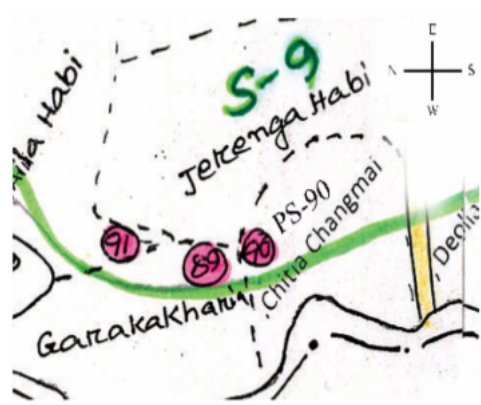

নিৰ্বাচক পঞ্জীয়ন বিষয়াৰ স্বাক্ষৰ

Nazri Naksha

Google Map View

Polling Station Building Front View

ভোটগ্ৰহন কেন্দ্ৰৰ সন্মুখৰ দৃশ্য

Cad View

Key MAP View

1 নাম : বাৰ্জেন বৰুৱা মাতৃৰ নাম: মৌলীনী বৰুৱা ঘৰ নং : ১ বয়স : 60 লিঙ্গ : পুৰুষ	DQT8134745 ফটো উপলব্ধ	2 নাম : ৰূপালী বৰুৱা স্বামীৰ নাম: বাৰ্জেন বৰুৱা ঘৰ নং : ১ বয়স : 55 লিঙ্গ : মহিলা	DQT8134756 ফটো উপলব্ধ	3 নাম : পিংকী বৰুৱা পিতাৰ নাম: বাৰ্জেন বৰুৱা ঘৰ নং : 1 বয়স : 20 লিঙ্গ : মহিলা	OAN0052225 ফটো উপলব্ধ
4 নাম : মাকন স্বামীৰ নাম: পোবাল বৰুৱা ঘৰ নং : ২ বয়স : 59 লিঙ্গ : মহিলা	DQT8134778 ফটো উপলব্ধ	5 নাম : শিশু বৰুৱা পিতাৰ নাম: পোবাল বৰুৱা ঘৰ নং : ২ বয়স : 44 লিঙ্গ : পুৰুষ	DQT8134789 ফটো উপলব্ধ	6 নাম : পম্পী বৰুৱা স্বামীৰ নাম: শিশু বৰুৱা ঘৰ নং : ০২ বয়স : 29 লিঙ্গ : মহিলা	DQT0417345 ফটো উপলব্ধ
7 নাম : মনো বৰুৱা পিতাৰ নাম: বেজিয়া বৰুৱা ঘৰ নং : ৩ বয়স : 72 লিঙ্গ : পুৰুষ	DQT8134790 ফটো উপলব্ধ	8 নাম : বন্তী বৰুৱা স্বামীৰ নাম: মনো বৰুৱা ঘৰ নং : ৩ বয়স : 56 লিঙ্গ : মহিলা	DQT8134803 ফটো উপলব্ধ	9 নাম : ধ্ৰুব বৰুৱা পিতাৰ নাম: মনো বৰুৱা ঘৰ নং : ৩ বয়স : 44 লিঙ্গ : পুৰুষ	DQT8134814 ফটো উপলব্ধ
10 নাম : প্ৰঞ্জল বৰুৱা পিতাৰ নাম: মনো বৰুৱা ঘৰ নং : ৩ বয়স : 42 লিঙ্গ : পুৰুষ	DQT8134836 ফটো উপলব্ধ	11 নাম : মাম বৰুৱা স্বামীৰ নাম: ধ্ৰুব বৰুৱা ঘৰ নং : ৩ বয়স : 40 লিঙ্গ : মহিলা	DQT8134825 ফটো উপলব্ধ	12 নাম : গোপাল বৰুৱা পিতাৰ নাম: ধ্ৰুব বৰুৱা ঘৰ নং : 3 বয়স : 19 লিঙ্গ : পুৰুষ	OAN0117804 ফটো উপলব্ধ
13 নাম : দিলীপ বৰুৱা পিতাৰ নাম: বেজিয়া বৰুৱা ঘৰ নং : 8 বয়স : 54 লিঙ্গ : পুৰুষ	DQT8134847 ফটো উপলব্ধ	14 নাম : দীপা বৰুৱা স্বামীৰ নাম: দিলীপ বৰুৱা ঘৰ নং : 8 বয়স : 49 লিঙ্গ : মহিলা	DQT8134858 ফটো উপলব্ধ	15 নাম : মৌচুমী বৰুৱা স্বামীৰ নাম: হেমন্ত বৰুৱা ঘৰ নং : 8 বয়স : 40 লিঙ্গ : মহিলা	DQT8134881 ফটো উপলব্ধ
16 নাম : সীমান্ত বৰুৱা পিতাৰ নাম: দিলীপ বৰুৱা ঘৰ নং : 8 বয়স : 35 লিঙ্গ : পুৰুষ	DQT8134870 ফটো উপলব্ধ	17 নাম : নীল বৰুৱা পিতাৰ নাম: ভুবন বৰুৱা ঘৰ নং : ৬ বয়স : 51 লিঙ্গ : পুৰুষ	DQT8134916 ফটো উপলব্ধ	18 নাম : নিৰ বৰুৱা স্বামীৰ নাম: নীল বৰুৱা ঘৰ নং : ৬ বয়স : 48 লিঙ্গ : মহিলা	DQT8134927 ফটো উপলব্ধ
19 নাম : লোহিত বৰুৱা পিতাৰ নাম: নীল বৰুৱা ঘৰ নং : ৬ বয়স : 32 লিঙ্গ : পুৰুষ	DQT0304675 ফটো উপলব্ধ	20 নাম : অনিল বৰুৱা পিতাৰ নাম: ভুবন বৰুৱা ঘৰ নং : ৭ বয়স : 54 লিঙ্গ : পুৰুষ	DQT8134938 ফটো উপলব্ধ	21 নাম : পূন্য বৰুৱা স্বামীৰ নাম: অনিল বৰুৱা ঘৰ নং : ৭ বয়স : 49 লিঙ্গ : মহিলা	DQT8134949 ফটো উপলব্ধ
22 নাম : দেবজিত বৰুৱা পিতাৰ নাম: অনিল বৰুৱা ঘৰ নং : 7 বয়স : 40 লিঙ্গ : পুৰুষ	DQT8135442 ফটো উপলব্ধ	# 23 নাম : জ্যোতি বৰুৱা স্বামীৰ নাম: দেৱজিত বৰুৱা ঘৰ নং : 07 বয়স : 38 লিঙ্গ : মহিলা	DQT4751111 ফটো উপলব্ধ	24 নাম : প্ৰশান্ত বৰুৱা পিতাৰ নাম: কুমুদ বৰুৱা ঘৰ নং : ৮ বয়স : 46 লিঙ্গ : পুৰুষ	DQT8134961 ফটো উপলব্ধ
25 নাম : জম বৰুৱা স্বামীৰ নাম: প্ৰশান্ত বৰুৱা ঘৰ নং : ৮ বয়স : 42 লিঙ্গ : মহিলা	DQT8134972 ফটো উপলব্ধ	26 নাম : উম্মী বৰুৱা পিতাৰ নাম: প্ৰশান্ত বৰুৱা ঘৰ নং : 0৮ বয়স : 22 লিঙ্গ : মহিলা	DQT4789897 ফটো উপলব্ধ	27 নাম : ৰান বৰুৱা স্বামীৰ নাম: নাৰায়ন বৰুৱা ঘৰ নং : ৯ বয়স : 55 লিঙ্গ : মহিলা	DQT8134994 ফটো উপলব্ধ
28 নাম : অল্পনা বৰুৱা স্বামীৰ নাম: জান বৰুৱা ঘৰ নং : ৯ বয়স : 40 লিঙ্গ : মহিলা	DQT8135011 ফটো উপলব্ধ	29 নাম : কুঞ্জলতা বৰুৱা স্বামীৰ নাম: পিংকী বৰুৱা ঘৰ নং : 9 বয়স : 29 লিঙ্গ : মহিলা	DQT4762381 ফটো উপলব্ধ	30 নাম : পিংকী বৰুৱা পিতাৰ নাম: জান বৰুৱা ঘৰ নং : ০৯ বয়স : 25 লিঙ্গ : পুৰুষ	DQT0441931 ফটো উপলব্ধ