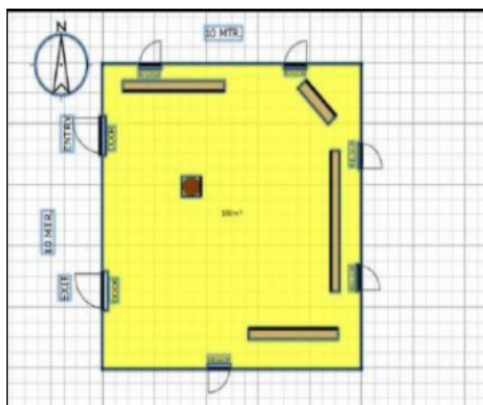

নিৰ্বাচক পঞ্জীয়ন বিষয়াৰ স্বাক্ষৰ

Nazri Naksha

Google Map View

Polling Station Building Front View

ভোটগ্ৰহন কেন্দ্ৰৰ সন্মুখৰ দৃশ্য

Cad View

Key MAP View

1 নাম : বাৰ্জেন বৰুৱা মাতৃৰ নাম: মৌলীনী বৰুৱা ঘৰ নং : ১ বয়স : 60 লিঙ্গ : পুৰুষ	DQT8134745 ফটো উপলব্ধ	2 নাম : ৰূপালী বৰুৱা স্বামীৰ নাম: বাৰ্জেন বৰুৱা ঘৰ নং : ১ বয়স : 55 লিঙ্গ : মহিলা	DQT8134756 ফটো উপলব্ধ	3 নাম : পিংকী বৰুৱা পিতাৰ নাম: বাৰ্জেন বৰুৱা ঘৰ নং : 1 বয়স : 20 লিঙ্গ : মহিলা	OAN0052225 ফটো উপলব্ধ
4 নাম : মাকন স্বামীৰ নাম: পোবাল বৰুৱা ঘৰ নং : ২ বয়স : 59 লিঙ্গ : মহিলা	DQT8134778 ফটো উপলব্ধ	5 নাম : শিশু বৰুৱা পিতাৰ নাম: পোবাল বৰুৱা ঘৰ নং : ২ বয়স : 44 লিঙ্গ : পুৰুষ	DQT8134789 ফটো উপলব্ধ	6 নাম : পম্পী বৰুৱা স্বামীৰ নাম: শিশু বৰুৱা ঘৰ নং : ০২ বয়স : 29 লিঙ্গ : মহিলা	DQT0417345 ফটো উপলব্ধ
7 নাম : মনো বৰুৱা পিতাৰ নাম: বেজিয়া বৰুৱা ঘৰ নং : ৩ বয়স : 72 লিঙ্গ : পুৰুষ	DQT8134790 ফটো উপলব্ধ	8 নাম : বন্তী বৰুৱা স্বামীৰ নাম: মনো বৰুৱা ঘৰ নং : ৩ বয়স : 56 লিঙ্গ : মহিলা	DQT8134803 ফটো উপলব্ধ	9 নাম : ধ্ৰুব বৰুৱা পিতাৰ নাম: মনো বৰুৱা ঘৰ নং : ৩ বয়স : 44 লিঙ্গ : পুৰুষ	DQT8134814 ফটো উপলব্ধ
10 নাম : প্ৰঞ্জল বৰুৱা পিতাৰ নাম: মনো বৰুৱা ঘৰ নং : ৩ বয়স : 42 লিঙ্গ : পুৰুষ	DQT8134836 ফটো উপলব্ধ	11 নাম : মাম বৰুৱা স্বামীৰ নাম: ধ্ৰুব বৰুৱা ঘৰ নং : ৩ বয়স : 40 লিঙ্গ : মহিলা	DQT8134825 ফটো উপলব্ধ	12 নাম : গোপাল বৰুৱা পিতাৰ নাম: ধ্ৰুব বৰুৱা ঘৰ নং : 3 বয়স : 19 লিঙ্গ : পুৰুষ	OAN0117804 ফটো উপলব্ধ
13 নাম : দিলীপ বৰুৱা পিতাৰ নাম: বেজিয়া বৰুৱা ঘৰ নং : 8 বয়স : 54 লিঙ্গ : পুৰুষ	DQT8134847 ফটো উপলব্ধ	14 নাম : দীপা বৰুৱা স্বামীৰ নাম: দিলীপ বৰুৱা ঘৰ নং : 8 বয়স : 49 লিঙ্গ : মহিলা	DQT8134858 ফটো উপলব্ধ	15 নাম : মৌচুমী বৰুৱা স্বামীৰ নাম: হেমন্ত বৰুৱা ঘৰ নং : 8 বয়স : 40 লিঙ্গ : মহিলা	DQT8134881 ফটো উপলব্ধ
16 নাম : সীমান্ত বৰুৱা পিতাৰ নাম: দিলীপ বৰুৱা ঘৰ নং : 8 বয়স : 35 লিঙ্গ : পুৰুষ	DQT8134870 ফটো উপলব্ধ	17 নাম : নীল বৰুৱা পিতাৰ নাম: ভুবন বৰুৱা ঘৰ নং : ৬ বয়স : 51 লিঙ্গ : পুৰুষ	DQT8134916 ফটো উপলব্ধ	18 নাম : নিৰ বৰুৱা স্বামীৰ নাম: নীল বৰুৱা ঘৰ নং : ৬ বয়স : 48 লিঙ্গ : মহিলা	DQT8134927 ফটো উপলব্ধ
19 নাম : লোহিত বৰুৱা পিতাৰ নাম: নীল বৰুৱা ঘৰ নং : ৬ বয়স : 32 লিঙ্গ : পুৰুষ	DQT0304675 ফটো উপলব্ধ	20 নাম : অনিল বৰুৱা পিতাৰ নাম: ভুবন বৰুৱা ঘৰ নং : ৭ বয়স : 54 লিঙ্গ : পুৰুষ	DQT8134938 ফটো উপলব্ধ	21 নাম : পূন্য বৰুৱা স্বামীৰ নাম: অনিল বৰুৱা ঘৰ নং : ৭ বয়স : 49 লিঙ্গ : মহিলা	DQT8134949 ফটো উপলব্ধ
22 নাম : দেবজিত বৰুৱা পিতাৰ নাম: অনিল বৰুৱা ঘৰ নং : 7 বয়স : 40 লিঙ্গ : পুৰুষ	DQT8135442 ফটো উপলব্ধ	# 23 নাম : জ্যোতি বৰুৱা স্বামীৰ নাম: দেৱজিত বৰুৱা ঘৰ নং : 07 বয়স : 38 লিঙ্গ : মহিলা	DQT4751111 ফটো উপলব্ধ	24 নাম : প্ৰশান্ত বৰুৱা পিতাৰ নাম: কুমুদ বৰুৱা ঘৰ নং : ৮ বয়স : 46 লিঙ্গ : পুৰুষ	DQT8134961 ফটো উপলব্ধ
25 নাম : জম বৰুৱা স্বামীৰ নাম: প্ৰশান্ত বৰুৱা ঘৰ নং : ৮ বয়স : 42 লিঙ্গ : মহিলা	DQT8134972 ফটো উপলব্ধ	26 নাম : উম্মী বৰুৱা পিতাৰ নাম: প্ৰশান্ত বৰুৱা ঘৰ নং : 0৮ বয়স : 22 লিঙ্গ : মহিলা	DQT4789897 ফটো উপলব্ধ	27 নাম : ৰান বৰুৱা স্বামীৰ নাম: নাৰায়ন বৰুৱা ঘৰ নং : ৯ বয়স : 55 লিঙ্গ : মহিলা	DQT8134994 ফটো উপলব্ধ
28 নাম : অল্পনা বৰুৱা স্বামীৰ নাম: জান বৰুৱা ঘৰ নং : ৯ বয়স : 40 লিঙ্গ : মহিলা	DQT8135011 ফটো উপলব্ধ	29 নাম : কুঞ্জলতা বৰুৱা স্বামীৰ নাম: পিংকী বৰুৱা ঘৰ নং : 9 বয়স : 29 লিঙ্গ : মহিলা	DQT4762381 ফটো উপলব্ধ	30 নাম : পিংকী বৰুৱা পিতাৰ নাম: জান বৰুৱা ঘৰ নং : ০৯ বয়স : 25 লিঙ্গ : পুৰুষ	DQT0441931 ফটো উপলব্ধ