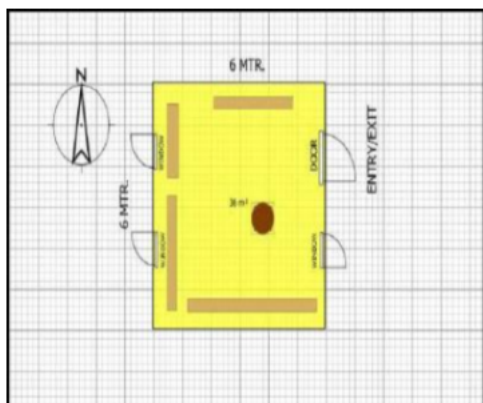

নিৰ্বাচক পঞ্জীয়ন বিষয়াৰ স্বাক্ষৰ

Nazri Naksha

Google Map View

Polling Station Building Front View

ভোটগ্ৰহন কেন্দ্ৰৰ সন্মুখৰ দৃশ্য

Cad View

Key MAP View

<p>S 1 DQT0097345</p> <p>নাম : বিশ্বৰঞ্জন বৰগোহাঁই পিতাৰ নাম : প্ৰমোদ বৰগোহাঁই ঘৰ নং : 00 বয়স : 126 লিঙ্গ : পুৰুষ</p> <p>ফটো উপলব্ধ</p>	<p># 2 OAN0029959</p> <p>নাম : বিতপন বড়া পিতাৰ নাম : জয়ন্ত বড়া ঘৰ নং : 111 বয়স : 21 লিঙ্গ : পুৰুষ</p> <p>ফটো উপলব্ধ</p>	<p>3 DQT8334621</p> <p>নাম : নৰেশ্বৰ বড়া পিতাৰ নাম : সুমেশ্বৰ বড়া ঘৰ নং : 1 বয়স : 81 লিঙ্গ : পুৰুষ</p> <p>ফটো উপলব্ধ</p>
<p>4 DQT8334632</p> <p>নাম : আইজনী বড়া স্বামীৰ নাম : নৰেশ্বৰ বড়া ঘৰ নং : 1 বয়স : 71 লিঙ্গ : মহিলা</p> <p>ফটো উপলব্ধ</p>	<p>5 DQT8334643</p> <p>নাম : নৰ জ্যোতি বড়া পিতাৰ নাম : নৰেশ্বৰ বড়া ঘৰ নং : 1 বয়স : 52 লিঙ্গ : পুৰুষ</p> <p>ফটো উপলব্ধ</p>	<p>6 DQT8334654</p> <p>নাম : ভূপেন বৰুৱা পিতাৰ নাম : নৰেশ্বৰ বড়া ঘৰ নং : 1 বয়স : 49 লিঙ্গ : পুৰুষ</p> <p>ফটো উপলব্ধ</p>
<p>7 DQT8334609</p> <p>নাম : ববিতা বৰা স্বামীৰ নাম : নব জ্যোতি বড়া ঘৰ নং : 1 বয়স : 38 লিঙ্গ : মহিলা</p> <p>ফটো উপলব্ধ</p>	<p>8 DQT0548818</p> <p>নাম : মিতালী বৰা স্বামীৰ নাম : ভূপেন বৰা ঘৰ নং : 1 বয়স : 37 লিঙ্গ : মহিলা</p> <p>ফটো উপলব্ধ</p>	<p>9 DQT0513879</p> <p>নাম : সুস্মিতা গগৈ পিতাৰ নাম : কমল গগৈ ঘৰ নং : 001 বয়স : 22 লিঙ্গ : মহিলা</p> <p>ফটো উপলব্ধ</p>
<p>10 DQT8334687</p> <p>নাম : খগেশ্বৰ বড়া পিতাৰ নাম : মণিৰাম বড়া ঘৰ নং : 2 বয়স : 69 লিঙ্গ : পুৰুষ</p> <p>ফটো উপলব্ধ</p>	<p>11 DQT8334701</p> <p>নাম : হেমন্ত বৰা পিতাৰ নাম : খগেশ্বৰ বৰা ঘৰ নং : 2 বয়স : 42 লিঙ্গ : পুৰুষ</p> <p>ফটো উপলব্ধ</p>	<p>12 DQT8334712</p> <p>নাম : কুশল বৰা পিতাৰ নাম : খগেশ্বৰ বৰা ঘৰ নং : 2 বয়স : 41 লিঙ্গ : পুৰুষ</p> <p>ফটো উপলব্ধ</p>
<p>13 OAN0045039</p> <p>নাম : বুল মণি বৰুৱা বড়া স্বামীৰ নাম : হেমন্ত বড়া ঘৰ নং : 2 বয়স : 41 লিঙ্গ : মহিলা</p> <p>ফটো উপলব্ধ</p>	<p>14 DQT8334723</p> <p>নাম : দিনেশ বড়া পিতাৰ নাম : খগেশ্বৰ বড়া ঘৰ নং : 2 বয়স : 39 লিঙ্গ : পুৰুষ</p> <p>ফটো উপলব্ধ</p>	<p>15 DQT0473892</p> <p>নাম : মীন বড়া পিতাৰ নাম : মণিৰাম বড়া ঘৰ নং : 02 বয়স : 36 লিঙ্গ : মহিলা</p> <p>ফটো উপলব্ধ</p>
<p>16 DQT0201418</p> <p>নাম : পূৰ্বী আৰক্ষৰা বড়া স্বামীৰ নাম : দিনেশ বড়া ঘৰ নং : 2 বয়স : 33 লিঙ্গ : মহিলা</p> <p>ফটো উপলব্ধ</p>	<p>17 DQT0029876</p> <p>নাম : পল্লবী দত্ত স্বামীৰ নাম : কুশল বড়া ঘৰ নং : 2 বয়স : 30 লিঙ্গ : মহিলা</p> <p>ফটো উপলব্ধ</p>	<p>18 DQT8334745</p> <p>নাম : পুষ্প বড়া পিতাৰ নাম : মণিৰাম বড়া ঘৰ নং : 3 বয়স : 49 লিঙ্গ : পুৰুষ</p> <p>ফটো উপলব্ধ</p>
<p>E 19 DQT8334756</p> <p>নাম : পতলী বড়া স্বামীৰ নাম : পুষ্প বড়া ঘৰ নং : 3 বয়স : 44 লিঙ্গ : মহিলা</p> <p>ফটো উপলব্ধ</p>	<p>20 DQT0545079</p> <p>নাম : কুইন বড়া পিতাৰ নাম : পুষ্পধৰ বড়া ঘৰ নং : 3 বয়স : 28 লিঙ্গ : মহিলা</p> <p>ফটো উপলব্ধ</p>	<p>21 DQT0460170</p> <p>নাম : উজল বড়া পিতাৰ নাম : পুষ্পা বড়া ঘৰ নং : 3 বয়স : 25 লিঙ্গ : পুৰুষ</p> <p>ফটো উপলব্ধ</p>
<p>22 DQT8334778</p> <p>নাম : চন্দেশ্বৰ বড়া পিতাৰ নাম : কনৰীপ বড়া ঘৰ নং : 8 বয়স : 61 লিঙ্গ : পুৰুষ</p> <p>ফটো উপলব্ধ</p>	<p>23 DQT0544940</p> <p>নাম : ভাস্কৰজ্যোতি বড়া পিতাৰ নাম : চন্দেশ্বৰ বড়া ঘৰ নং : 8 বয়স : 30 লিঙ্গ : পুৰুষ</p> <p>ফটো উপলব্ধ</p>	<p>24 DQT0054569</p> <p>নাম : পুলিন বড়া পিতাৰ নাম : বীৰেন বড়া ঘৰ নং : 8 বয়স : 29 লিঙ্গ : পুৰুষ</p> <p>ফটো উপলব্ধ</p>
<p>25 DQT0434241</p> <p>নাম : পম্পী নেওগ বড়া স্বামীৰ নাম : ভাস্কৰজ্যোতি বড়া ঘৰ নং : 08 বয়স : 26 লিঙ্গ : মহিলা</p> <p>ফটো উপলব্ধ</p>	<p>26 DQT8334814</p> <p>নাম : দুলু বড়া মাতৃৰ নাম : জয়তৰা বড়া ঘৰ নং : 5 বয়স : 57 লিঙ্গ : পুৰুষ</p> <p>ফটো উপলব্ধ</p>	<p>27 DQT8334825</p> <p>নাম : বাসন্তী বড়া স্বামীৰ নাম : দুলু বড়া ঘৰ নং : 5 বয়স : 51 লিঙ্গ : মহিলা</p> <p>ফটো উপলব্ধ</p>
<p>28 DQT8334836</p> <p>নাম : বিমল বড়া মাতৃৰ নাম : জয়তৰা বড়া ঘৰ নং : 5 বয়স : 43 লিঙ্গ : পুৰুষ</p> <p>ফটো উপলব্ধ</p>	<p>29 DQT8334847</p> <p>নাম : দিতিমনি বড়া স্বামীৰ নাম : বিমল বৰা ঘৰ নং : 5 বয়স : 37 লিঙ্গ : মহিলা</p> <p>ফটো উপলব্ধ</p>	<p>30 DQT0301457</p> <p>নাম : অসীম বড়া পিতাৰ নাম : দুলু বড়া ঘৰ নং : 5 বয়স : 31 লিঙ্গ : পুৰুষ</p> <p>ফটো উপলব্ধ</p>