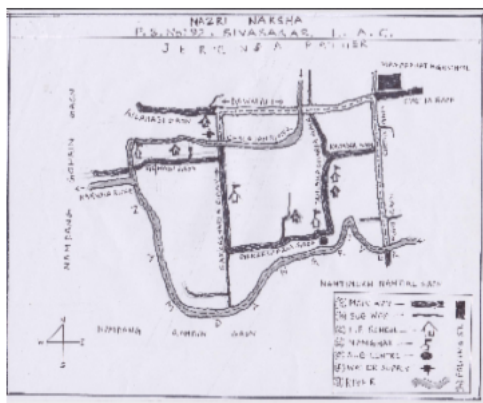

Nazri Naksha