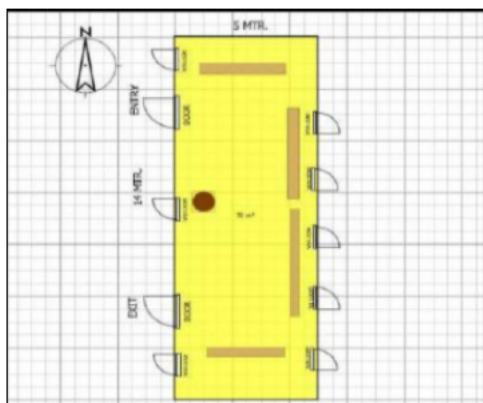

নিৰ্বাচক পঞ্জীয়ন বিষয়াৰ স্বাক্ষৰ

Nazri Naksha

Google Map View

Polling Station Building Front View

ভোটগ্ৰহন কেন্দ্ৰৰ সন্মুখৰ দৃশ্য

Cad View

Key MAP View