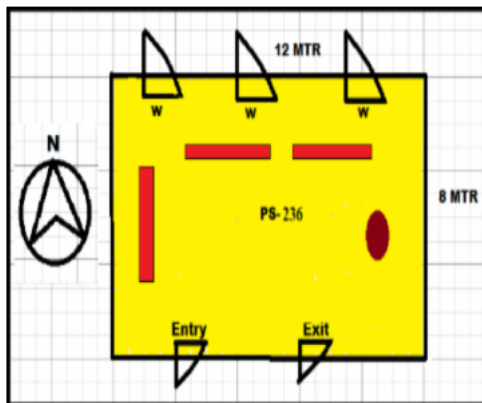

নিৰ্বাচক পঞ্জীয়ন বিষয়াৰ স্বাক্ষৰ

Nazri Naksha

Google Map View

Polling Station Building Front View

ভোটগ্ৰহন কেন্দ্ৰৰ সন্মুখৰ দৃশ্য

Cad View

Key MAP View

1 নাম : ভাস্কৰ হাজৰিকা পিতাৰ নাম: চুনীল হাজৰিকা ঘৰ নং : ১৭৫ বয়স : 29 লিঙ্গ : পুৰুষ	DQT0246637 ফটো উপলব্ধ	2 নাম : ৰেৰ শইকীয়া স্বামীৰ নাম: ঘনলাল শইকীয়া ঘৰ নং : ১২৯ বয়স : 72 লিঙ্গ : মহিলা	DQT8640446 ফটো উপলব্ধ	3 নাম : দুলাল দাস পিতাৰ নাম: কনক দাস ঘৰ নং : ১৩০ বয়স : 58 লিঙ্গ : পুৰুষ	DQT8640479 ফটো উপলব্ধ
4 নাম : মামনী দাস স্বামীৰ নাম: দুলাল দাস ঘৰ নং : ১৩০ বয়স : 52 লিঙ্গ : মহিলা	DQT8640480 ফটো উপলব্ধ	5 নাম : ৰূপম দাস পিতাৰ নাম: দুলাল দাস ঘৰ নং : ১৩০ বয়স : 28 লিঙ্গ : পুৰুষ	DQT0136929 ফটো উপলব্ধ	6 নাম : পূজা দাস স্বামীৰ নাম: ৰূপম দাস ঘৰ নং : 130 বয়স : 26 লিঙ্গ : মহিলা	DQT0403725 ফটো উপলব্ধ
7 নাম : সুনীল দাস পিতাৰ নাম: কনক দাস ঘৰ নং : ১৩১ বয়স : 55 লিঙ্গ : পুৰুষ	DQT8640504 ফটো উপলব্ধ	8 নাম : স্বৰ্ণ দাস স্বামীৰ নাম: সুনীল দাস ঘৰ নং : ১৩১ বয়স : 48 লিঙ্গ : মহিলা	DQT8640515 ফটো উপলব্ধ	9 নাম : প্ৰিয়ঙ্কা দাস পিতাৰ নাম: সুনীল দাস ঘৰ নং : ১৩১ বয়স : 29 লিঙ্গ : মহিলা	DQT0424564 ফটো উপলব্ধ
10 নাম : অংকিতা দাস স্বামীৰ নাম: মাধৱ চন্দ্ৰ দাস ঘৰ নং : 131 বয়স : 28 লিঙ্গ : মহিলা	DQT4768032 ফটো উপলব্ধ	11 নাম : ৰিকি দাস পিতাৰ নাম: সুনীল দাস ঘৰ নং : 131 বয়স : 23 লিঙ্গ : পুৰুষ	OAN0018911 ফটো উপলব্ধ	12 নাম : পৰিশা দেবী স্বামীৰ নাম: ৰিকি দাস ঘৰ নং : 131 বয়স : 22 লিঙ্গ : মহিলা	OAN0018556 ফটো উপলব্ধ
13 নাম : গুনমাই হাজৰিকা স্বামীৰ নাম: তৰুণ হাজৰিকা ঘৰ নং : ১৩২ বয়স : 50 লিঙ্গ : মহিলা	DQT8640537 ফটো উপলব্ধ	14 নাম : ঋতমণি হাজৰিকা পিতাৰ নাম: তৰুণ হাজৰিকা ঘৰ নং : ১৩২ বয়স : 39 লিঙ্গ : মহিলা	DQT8640548 ফটো উপলব্ধ	15 নাম : যদুমণি হাজৰিকা পিতাৰ নাম: তৰুণ হাজৰিকা ঘৰ নং : ১৩২ বয়স : 31 লিঙ্গ : পুৰুষ	DQT0321919 ফটো উপলব্ধ
16 নাম : মনজ হাজৰিকা পিতাৰ নাম: তৰুণ হাজৰিকা ঘৰ নং : 132 বয়স : 22 লিঙ্গ : পুৰুষ	DQT4793808 ফটো উপলব্ধ	17 নাম : বৃধেশ্বৰ হাজৰিকা পিতাৰ নাম: চন্দ্ৰেশ্বৰ হাজৰিকা ঘৰ নং : ১৩৩ বয়স : 58 লিঙ্গ : পুৰুষ	DQT8640559 ফটো উপলব্ধ	18 নাম : ফুলদা হাজৰিকা স্বামীৰ নাম: বৃধেশ্বৰ হাজৰিকা ঘৰ নং : ১৩৩ বয়স : 52 লিঙ্গ : মহিলা	DQT8640560 ফটো উপলব্ধ
19 নাম : শ্ৰীৰাজীৱ হাজৰিকা পিতাৰ নাম: শ্ৰীবৃদ্ধেশ্বৰ হাজৰিকা ঘৰ নং : ১৩৩ বয়স : 38 লিঙ্গ : পুৰুষ	DQT8634831 ফটো উপলব্ধ	20 নাম : সন্তোষ হাজৰিকা পিতাৰ নাম: বৃধেশ্বৰ হাজৰিকা ঘৰ নং : ১৩৩ বয়স : 38 লিঙ্গ : পুৰুষ	DQT8640571 ফটো উপলব্ধ	21 নাম : জানমণী হাজৰিকা স্বামীৰ নাম: সন্তোষ হাজৰিকা ঘৰ নং : ১৩৩ বয়স : 31 লিঙ্গ : মহিলা	DQT0425827 ফটো উপলব্ধ
22 নাম : চুমী হাজৰিকা পিতাৰ নাম: বৃদ্ধেশ্বৰ হাজৰিকা ঘৰ নং : 133 বয়স : 31 লিঙ্গ : মহিলা	OAN0062265 ফটো উপলব্ধ	23 নাম : সোনধৰ হাজৰিকা পিতাৰ নাম: চন্দ্ৰেশ্বৰ হাজৰিকা ঘৰ নং : ১৩৪ বয়স : 65 লিঙ্গ : পুৰুষ	DQT8640582 ফটো উপলব্ধ	24 নাম : ৰূপালী দাস স্বামীৰ নাম: সোনধৰ হাজৰিকা ঘৰ নং : ১৩৪ বয়স : 58 লিঙ্গ : মহিলা	DQT8640593 ফটো উপলব্ধ
25 নাম : প্ৰাঞ্জল হাজৰিকা পিতাৰ নাম: সোনধৰ হাজৰিকা ঘৰ নং : ১৩৪ বয়স : 40 লিঙ্গ : পুৰুষ	DQT8640606 ফটো উপলব্ধ	26 নাম : পংকজ হাজৰিকা পিতাৰ নাম: সোনধৰ হাজৰিকা ঘৰ নং : ১৩৪ বয়স : 38 লিঙ্গ : পুৰুষ	DQT8640617 ফটো উপলব্ধ	27 নাম : ধ্ৰুৱজ্যোতি হাজৰিকা পিতাৰ নাম: সোনধৰ হাজৰিকা ঘৰ নং : ১৩৪ বয়স : 36 লিঙ্গ : পুৰুষ	DQT0153742 ফটো উপলব্ধ
28 নাম : কৃষ্ণা দত্ত হাজৰিকা স্বামীৰ নাম: ধ্ৰুৱজ্যোতি হাজৰিকা ঘৰ নং : ১৩৪ বয়স : 32 লিঙ্গ : মহিলা	DQT0153841 ফটো উপলব্ধ	29 নাম : ত্ৰিবেণী দাস স্বামীৰ নাম: পঙ্কজ হাজৰিকা ঘৰ নং : ১৩৪ বয়স : 26 লিঙ্গ : মহিলা	DQT0432070 ফটো উপলব্ধ	30 নাম : ক্ষিৰেশ্বৰ গগৈ পিতাৰ নাম: বাপুকন গগৈ ঘৰ নং : ১৩৫ বয়স : 70 লিঙ্গ : পুৰুষ	DQT8640628 ফটো উপলব্ধ