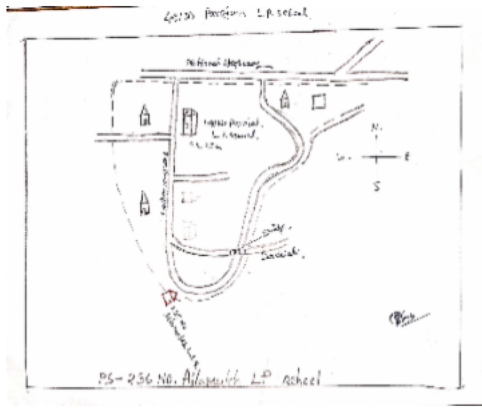

Nazri Naksha