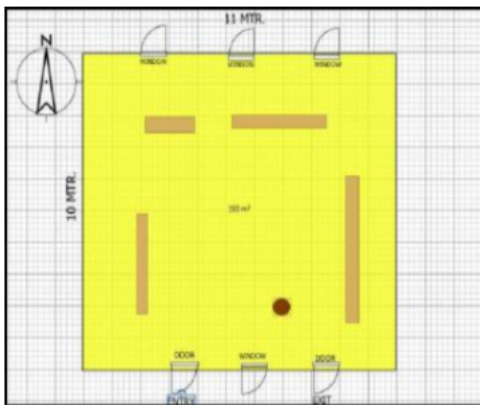

নিৰ্বাচক পঞ্জীয়ন বিষয়াৰ স্বাক্ষৰ

Nazri Naksha

Google Map View

Polling Station Building Front View

ভোটগ্ৰহন কেন্দ্ৰৰ সন্মুখৰ দৃশ্য

Cad View

Key MAP View

1 নাম : বিতু গগৈ পিতাৰ নাম: যোনোছা গগৈ ঘৰ নং : ০২ বয়স : 25 লিঙ্গ : পুৰুষ	DQT0516344 ফটো উপলব্ধ	2 নাম : ভাগ্যশ্ৰী গগৈ স্বামীৰ নাম: বিটু গগৈ ঘৰ নং : ০২ বয়স : 22 লিঙ্গ : মহিলা	DQT0516393 ফটো উপলব্ধ	3 নাম : সুবৰ্ণ চেতিয়া পিতাৰ নাম: কান্ত চেতিয়া ঘৰ নং : ৬৫ বয়স : 59 লিঙ্গ : মহিলা	DQT0381384 ফটো উপলব্ধ
4 নাম : বিকি মনি গগৈ স্বামীৰ নাম: ব্ৰজেন গগৈ ঘৰ নং : 74 বয়স : 23 লিঙ্গ : মহিলা	DQT4786935 ফটো উপলব্ধ	5 নাম : ফনিৰ চেতিয়া পিতাৰ নাম: বাদল চেতিয়া ঘৰ নং : ৭৫ বয়স : 22 লিঙ্গ : পুৰুষ	DQT0391250 ফটো উপলব্ধ	6 নাম : হেমেনু কুমাৰ সিংহ পিতাৰ নাম: দেৱকান্ত সিংহ ঘৰ নং : 78 বয়স : 64 লিঙ্গ : পুৰুষ	OAN0039800 ফটো উপলব্ধ
7 নাম : বিনিতা গগৈ স্বামীৰ নাম: বলীন গগৈ ঘৰ নং : ৭৮ বয়স : 50 লিঙ্গ : মহিলা	DQT1488397 ফটো উপলব্ধ	8 নাম : বিংকী বৰপাত্ৰ গোঁহাই পিতাৰ নাম: ডিম্বেশ্বৰ বৰপাত্ৰ গোঁহাই ঘৰ নং : 78 বয়স : 44 লিঙ্গ : মহিলা	OAN0039867 ফটো উপলব্ধ	9 নাম : পল্লবী গগৈ স্বামীৰ নাম: বিপুল গগৈ ঘৰ নং : ৭৮ বয়স : 33 লিঙ্গ : মহিলা	DQT0499731 ফটো উপলব্ধ
10 নাম : ৰাজীৱ গগৈ পিতাৰ নাম: বলীন গগৈ ঘৰ নং : ৭৮ বয়স : 28 লিঙ্গ : পুৰুষ	DQT0163576 ফটো উপলব্ধ	11 নাম : বিপুল গগৈ পিতাৰ নাম: বলীন গগৈ ঘৰ নং : 78 বয়স : 28 লিঙ্গ : পুৰুষ	OAN0104711 ফটো উপলব্ধ	12 নাম : অনামিকা গগৈ স্বামীৰ নাম: ৰাজীৱ গগৈ ঘৰ নং : 78 বয়স : 25 লিঙ্গ : মহিলা	DQT0479345 ফটো উপলব্ধ
13 নাম : ব্ৰজেন গগৈ পিতাৰ নাম: বলীন গগৈ ঘৰ নং : ৭৮ বয়স : 24 লিঙ্গ : পুৰুষ	DQT0501817 ফটো উপলব্ধ	14 নাম : হৰেন্দ্ৰ গগৈ পিতাৰ নাম: ভগীৰথ গগৈ ঘৰ নং : ৭৯ বয়স : 55 লিঙ্গ : পুৰুষ	DQT1488411 ফটো উপলব্ধ	15 নাম : বিবি গগৈ স্বামীৰ নাম: হৰেন্দ্ৰ গগৈ ঘৰ নং : ৭৯ বয়স : 48 লিঙ্গ : মহিলা	DQT1488422 ফটো উপলব্ধ
16 নাম : বৰষা গগৈ পিতাৰ নাম: হৰেন গগৈ ঘৰ নং : ৭৯ বয়স : 26 লিঙ্গ : মহিলা	DQT0249391 ফটো উপলব্ধ	17 নাম : ভাস্কৰজ্যোতি গগৈ পিতাৰ নাম: হৰেন গগৈ ঘৰ নং : ৭৯ বয়স : 26 লিঙ্গ : পুৰুষ	DQT0183731 ফটো উপলব্ধ	18 নাম : মাখনী গগৈ স্বামীৰ নাম: কুমুদ গগৈ ঘৰ নং : ৮১ বয়স : 60 লিঙ্গ : মহিলা	DQT1488455 ফটো উপলব্ধ
19 নাম : খনিৰ গগৈ পিতাৰ নাম: কুমুদ গগৈ ঘৰ নং : ৮১ বয়স : 42 লিঙ্গ : পুৰুষ	DQT1488466 ফটো উপলব্ধ	20 নাম : সুৰজ গগৈ পিতাৰ নাম: কুমুদ গগৈ ঘৰ নং : ৮১ বয়স : 38 লিঙ্গ : পুৰুষ	DQT1488477 ফটো উপলব্ধ	21 নাম : ৰূপজ্যোতি গগৈ স্বামীৰ নাম: খনিৰ গগৈ ঘৰ নং : ৮১ বয়স : 37 লিঙ্গ : মহিলা	DQT1488488 ফটো উপলব্ধ
22 নাম : ভোগবৰ চেতিয়া পিতাৰ নাম: সম্পূৰ চেতিয়া ঘৰ নং : ৮২ বয়স : 88 লিঙ্গ : পুৰুষ	DQT1488499 ফটো উপলব্ধ	23 নাম : সোণেশ্বৰ চেতিয়া পিতাৰ নাম: ভোগবৰ চেতিয়া ঘৰ নং : ৮২ বয়স : 61 লিঙ্গ : পুৰুষ	DQT1488502 ফটো উপলব্ধ	24 নাম : অনিল চেতিয়া পিতাৰ নাম: ভোগবৰ চেতিয়া ঘৰ নং : ৮২ বয়স : 57 লিঙ্গ : পুৰুষ	DQT1488524 ফটো উপলব্ধ
25 নাম : দিপীকা চেতিয়া স্বামীৰ নাম: সোণেশ্বৰ চেতিয়া ঘৰ নং : ৮২ বয়স : 50 লিঙ্গ : মহিলা	DQT1488513 ফটো উপলব্ধ	26 নাম : বৰ্ণালী চেতিয়া স্বামীৰ নাম: অনিল চেতিয়া ঘৰ নং : ৮২ বয়স : 48 লিঙ্গ : মহিলা	DQT1488535 ফটো উপলব্ধ	27 নাম : হেমাংগ চেতিয়া পিতাৰ নাম: অনিল চেতিয়া ঘৰ নং : 82 বয়স : 21 লিঙ্গ : পুৰুষ	OAN0002972 ফটো উপলব্ধ
28 নাম : নবীন চেতিয়া পিতাৰ নাম: যোগেন্দ্ৰ চেতিয়া ঘৰ নং : ৮৩ বয়স : 75 লিঙ্গ : পুৰুষ	DQT1488546 ফটো উপলব্ধ	29 নাম : সোনবমাই চেতিয়া স্বামীৰ নাম: নবীন চেতিয়া ঘৰ নং : ৮৩ বয়স : 60 লিঙ্গ : মহিলা	DQT1488579 ফটো উপলব্ধ	30 নাম : প্ৰনামী বুঢ়াগোহাঁই চেতিয়া স্বামীৰ নাম: মায়ুদ চেতিয়া ঘৰ নং : ৮৩ বয়স : 41 লিঙ্গ : মহিলা	DQT0249433 ফটো উপলব্ধ