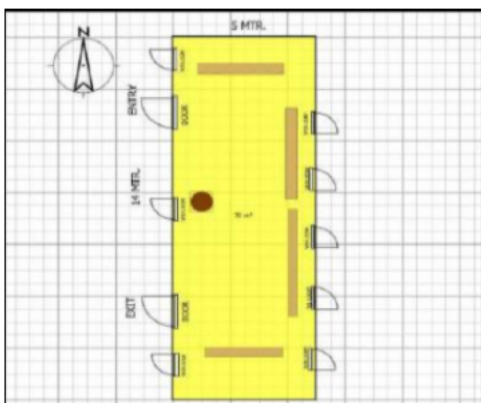

নিৰ্বাচক পঞ্জীয়ন বিষয়াৰ স্বাক্ষৰ

Nazri Naksha

Google Map View

Polling Station Building Front View

ভোটগ্ৰহন কেন্দ্ৰৰ সন্মুখৰ দৃশ্য

Cad View

Key MAP View