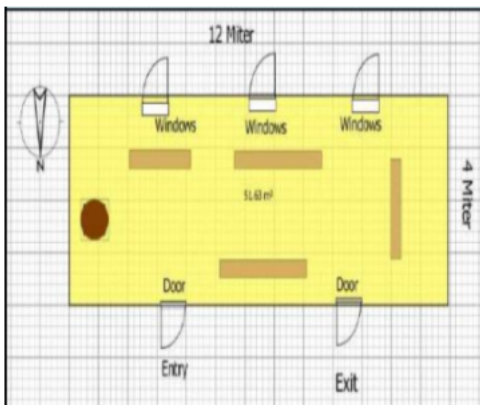

নিৰ্বাচক পঞ্জীয়ন বিষয়াৰ স্বাক্ষৰ

Nazri Naksha

Google Map View

Polling Station Building Front View

ভোটগ্ৰহন কেন্দ্ৰৰ সন্মুখৰ দৃশ্য

Cad View

Key MAP View

1	CXH3234615	ফটো উপলব্ধ
নাম : ৰিতু বুঢ়াগোহাঁই পিতাৰ নাম : ফনিধৰ বুঢ়াগোহাঁই ঘৰ নং : 2 বয়স : 50 লিঙ্গ : পুৰুষ		

2	OAN0084376	ফটো উপলব্ধ
নাম : হিমাদ্ৰী বুঢ়াগোহাঁই পিতাৰ নাম : ৰিতু বুঢ়াগোহাঁই ঘৰ নং : 2 বয়স : 19 লিঙ্গ : মহিলা		

3	CXH3234659	ফটো উপলব্ধ
নাম : ৰীণা বুঢ়াগোহাঁই স্বামীৰ নাম : মোহন বুঢ়াগোহাঁই ঘৰ নং : 0 বয়স : 70 লিঙ্গ : মহিলা		