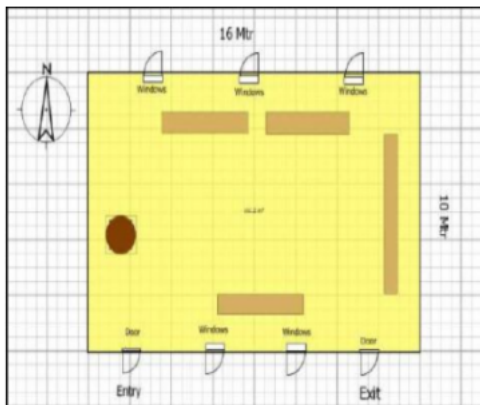

নিৰ্বাচক পঞ্জীয়ন বিষয়াৰ স্বাক্ষৰ

Nazri Naksha

Google Map View

Polling Station Building Front View

ভোটগ্ৰহন কেন্দ্ৰৰ সন্মুখৰ দৃশ্য

Cad View

Key MAP View

1 নাম : দিলীপ বৰুৱা পিতাৰ নাম: মণিক বৰুৱা ঘৰ নং : 1 বয়স : 72 লিঙ্গ : পুৰুষ	CXH6434566 ফটো উপলব্ধ	2 নাম : জয়া বৰুৱা স্বামীৰ নাম: দিলীপ বৰুৱা ঘৰ নং : 1 বয়স : 65 লিঙ্গ : মহিলা	CXH6434577 ফটো উপলব্ধ	3 নাম : সঞ্জীৱ বৰুৱা পিতাৰ নাম: দিলীপ বৰুৱা ঘৰ নং : 1 বয়স : 42 লিঙ্গ : পুৰুষ	CXH6434588 ফটো উপলব্ধ
4 নাম : পল্লবি বৰুৱা স্বামীৰ নাম: সঞ্জীৱ বৰুৱা ঘৰ নং : 1 বয়স : 34 লিঙ্গ : মহিলা	CXH0107425 ফটো উপলব্ধ	5 নাম : সত্য বুঢ়াগোহাঁই পিতাৰ নাম: শৰত বুঢ়াগোহাঁই ঘৰ নং : 2 বয়স : 57 লিঙ্গ : পুৰুষ	CXH6434624 ফটো উপলব্ধ	6 নাম : মিৰা বুঢ়াগোহাঁই স্বামীৰ নাম: পবন বুঢ়াগোহাঁই ঘৰ নং : 2 বয়স : 55 লিঙ্গ : মহিলা	CXH6434657 ফটো উপলব্ধ
7 নাম : দেৱজ্যোতি বুঢ়াগোহাঁই পিতাৰ নাম: শৰত বুঢ়াগোহাঁই ঘৰ নং : 2 বয়স : 54 লিঙ্গ : পুৰুষ	CXH6434635 ফটো উপলব্ধ	# 8 নাম : সুব্রত বুঢ়াগোহাঁই পিতাৰ নাম: শৰত বুঢ়াগোহাঁই ঘৰ নং : 2 বয়স : 54 লিঙ্গ : পুৰুষ	CXH6434646 ফটো উপলব্ধ	9 নাম : শিখাৰাণী বুঢ়াগোহাঁই স্বামীৰ নাম: লুব্ধ বুঢ়াগোহাঁই ঘৰ নং : 2 বয়স : 52 লিঙ্গ : মহিলা	CXH6434668 ফটো উপলব্ধ
10 নাম : মৌচুমী বুঢ়াগোহাঁই অন্যান্য: দেৱজ্যোতি বুঢ়াগোহাঁই ঘৰ নং : 2 বয়স : 35 লিঙ্গ : মহিলা	CXH6440046 ফটো উপলব্ধ	11 নাম : হেমাংগ ৰাজখোৱা পিতাৰ নাম: ৰোহিত ৰাজখোৱা ঘৰ নং : 2 বয়স : 22 লিঙ্গ : পুৰুষ	CXH0424804 ফটো উপলব্ধ	12 নাম : প্ৰেৰণা বুঢ়াগোহাঁই মাতৃৰ নাম: মিৰা বুঢ়াগোহাঁই ঘৰ নং : 2 বয়স : 21 লিঙ্গ : মহিলা	OAN0036939 ফটো উপলব্ধ
# 13 নাম : ধৰ্মিষ্ঠা বুঢ়াগোহাঁই পিতাৰ নাম: সুব্রত বুঢ়াগোহাঁই ঘৰ নং : 2 বয়স : 20 লিঙ্গ : মহিলা	OAN0038190 ফটো উপলব্ধ	14 নাম : পৰ্ণিমা বুঢ়াগোহাঁই অন্যান্য: ৰোচন বুঢ়াগোহাঁই ঘৰ নং : 3 বয়স : 64 লিঙ্গ : মহিলা	CXH0354860 ফটো উপলব্ধ	15 নাম : ৰুচন বুঢ়াগোহাঁই পিতাৰ নাম: জগত বুঢ়াগোহাঁই ঘৰ নং : 3 বয়স : 52 লিঙ্গ : পুৰুষ	CXH6434679 ফটো উপলব্ধ
16 নাম : অনামিকা বৰুৱা স্বামীৰ নাম: ৰুচন বুঢ়াগোহাঁই ঘৰ নং : 3 বয়স : 47 লিঙ্গ : মহিলা	CXH6434680 ফটো উপলব্ধ	17 নাম : তনয় বুঢ়াগোহাঁই পিতাৰ নাম: ৰোচন বুঢ়াগোহাঁই ঘৰ নং : 3 বয়স : 24 লিঙ্গ : পুৰুষ	CXH0354878 ফটো উপলব্ধ	18 নাম : পদ্মা বুঢ়াগোহাঁই পিতাৰ নাম: ইন্দ্ৰেশ্বৰ বুঢ়াগোহাঁই ঘৰ নং : 8 বয়স : 62 লিঙ্গ : মহিলা	CXH0157602 ফটো উপলব্ধ
19 নাম : বিষ্ণু বুঢ়াগোহাঁই পিতাৰ নাম: ইন্দ্ৰ বুঢ়াগোহাঁই ঘৰ নং : 8 বয়স : 55 লিঙ্গ : পুৰুষ	CXH6434691 ফটো উপলব্ধ	20 নাম : ধ্ৰুৱ বুঢ়াগোহাঁই পিতাৰ নাম: ইন্দ্ৰেশ্বৰ বুঢ়াগোহাঁই ঘৰ নং : 8 বয়স : 55 লিঙ্গ : পুৰুষ	CXH6440308 ফটো উপলব্ধ	21 নাম : মঞ্জুমাণি বুঢ়াগোহাঁই স্বামীৰ নাম: বিষ্ণু বুঢ়াগোহাঁই ঘৰ নং : 8 বয়স : 46 লিঙ্গ : মহিলা	CXH6434715 ফটো উপলব্ধ
22 নাম : বিতুল গগৈ পিতাৰ নাম: চুনীৰাম গগৈ ঘৰ নং : 5 বয়স : 50 লিঙ্গ : পুৰুষ	CXH6434726 ফটো উপলব্ধ	23 নাম : লাহতী গগৈ স্বামীৰ নাম: বিতুল গগৈ ঘৰ নং : 5 বয়স : 45 লিঙ্গ : মহিলা	CXH6434737 ফটো উপলব্ধ	24 নাম : চিম্পী গগৈ স্বামীৰ নাম: উদিত গগৈ ঘৰ নং : 5 বয়স : 30 লিঙ্গ : মহিলা	CXH0107334 ফটো উপলব্ধ
25 নাম : মুনমী গগৈ স্বামীৰ নাম: ৰুপক গগৈ ঘৰ নং : 5 বয়স : 28 লিঙ্গ : মহিলা	CXH0130286 ফটো উপলব্ধ	26 নাম : ৰুপক গগৈ পিতাৰ নাম: বিতুল গগৈ ঘৰ নং : 5 বয়স : 28 লিঙ্গ : পুৰুষ	CXH0130328 ফটো উপলব্ধ	27 নাম : উদিত গগৈ পিতাৰ নাম: বিতুল গগৈ ঘৰ নং : 5 বয়স : 28 লিঙ্গ : পুৰুষ	CXH0130336 ফটো উপলব্ধ
# 28 নাম : পল্লৱী কাকতি বৰুৱা স্বামীৰ নাম: মৃদুপৰন বৰুৱা ঘৰ নং : 58 বয়স : 26 লিঙ্গ : মহিলা	CXH0354845 ফটো উপলব্ধ	29 নাম : জিতেন্দ্ৰ গগৈ পিতাৰ নাম: চেনিৰাম গগৈ ঘৰ নং : 6 বয়স : 65 লিঙ্গ : পুৰুষ	CXH6434748 ফটো উপলব্ধ	30 নাম : পুণ্য গগৈ স্বামীৰ নাম: জীতেন গগৈ ঘৰ নং : 6 বয়স : 55 লিঙ্গ : মহিলা	CXH6434759 ফটো উপলব্ধ