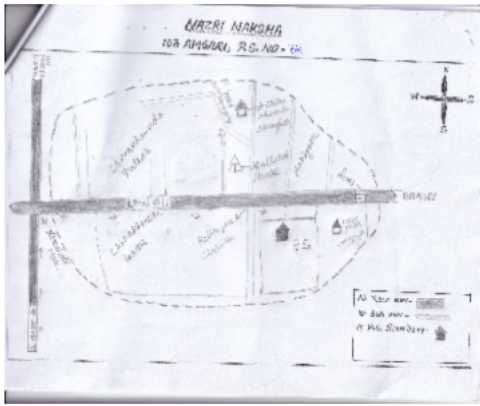

নিৰ্বাচক পঞ্জীয়ন বিষয়াৰ স্বাক্ষৰ

Nazri Naksha

Google Map View

Polling Station Building Front View

ভোটগ্ৰহন কেন্দ্ৰৰ সন্মুখৰ দৃশ্য

Cad View

Key MAP View

1 নাম : দিলীপ বৰুৱা পিতাৰ নাম: মণিক বৰুৱা ঘৰ নং : 1 বয়স : 72 লিঙ্গ : পুৰুষ	CXH6434566 ফটো উপলব্ধ	2 নাম : জয়া বৰুৱা স্বামীৰ নাম: দিলীপ বৰুৱা ঘৰ নং : 1 বয়স : 65 লিঙ্গ : মহিলা	CXH6434577 ফটো উপলব্ধ	3 নাম : সঞ্জীৱ বৰুৱা পিতাৰ নাম: দিলীপ বৰুৱা ঘৰ নং : 1 বয়স : 42 লিঙ্গ : পুৰুষ	CXH6434588 ফটো উপলব্ধ
4 নাম : পল্লবি বৰুৱা স্বামীৰ নাম: সঞ্জীৱ বৰুৱা ঘৰ নং : 1 বয়স : 34 লিঙ্গ : মহিলা	CXH0107425 ফটো উপলব্ধ	5 নাম : সত্য বুঢ়াগোহাঁই পিতাৰ নাম: শৰত বুঢ়াগোহাঁই ঘৰ নং : 2 বয়স : 57 লিঙ্গ : পুৰুষ	CXH6434624 ফটো উপলব্ধ	6 নাম : মিৰা বুঢ়াগোহাঁই স্বামীৰ নাম: পবন বুঢ়াগোহাঁই ঘৰ নং : 2 বয়স : 55 লিঙ্গ : মহিলা	CXH6434657 ফটো উপলব্ধ
7 নাম : দেৱজ্যোতি বুঢ়াগোহাঁই পিতাৰ নাম: শৰত বুঢ়াগোহাঁই ঘৰ নং : 2 বয়স : 54 লিঙ্গ : পুৰুষ	CXH6434635 ফটো উপলব্ধ	# 8 নাম : সুব্রত বুঢ়াগোহাঁই পিতাৰ নাম: শৰত বুঢ়াগোহাঁই ঘৰ নং : 2 বয়স : 54 লিঙ্গ : পুৰুষ	CXH6434646 ফটো উপলব্ধ	9 নাম : শিখাৰাণী বুঢ়াগোহাঁই স্বামীৰ নাম: লুব্ধ বুঢ়াগোহাঁই ঘৰ নং : 2 বয়স : 52 লিঙ্গ : মহিলা	CXH6434668 ফটো উপলব্ধ
10 নাম : মৌচুমী বুঢ়াগোহাঁই অন্যান্য: দেৱজ্যোতি বুঢ়াগোহাঁই ঘৰ নং : 2 বয়স : 35 লিঙ্গ : মহিলা	CXH6440046 ফটো উপলব্ধ	11 নাম : হেমাংগ ৰাজখোৱা পিতাৰ নাম: ৰোহিত ৰাজখোৱা ঘৰ নং : 2 বয়স : 22 লিঙ্গ : পুৰুষ	CXH0424804 ফটো উপলব্ধ	12 নাম : প্ৰেৰণা বুঢ়াগোহাঁই মাতৃৰ নাম: মিৰা বুঢ়াগোহাঁই ঘৰ নং : 2 বয়স : 21 লিঙ্গ : মহিলা	OAN0036939 ফটো উপলব্ধ
# 13 নাম : ধৰ্মিষ্ঠা বুঢ়াগোহাঁই পিতাৰ নাম: সুব্রত বুঢ়াগোহাঁই ঘৰ নং : 2 বয়স : 20 লিঙ্গ : মহিলা	OAN0038190 ফটো উপলব্ধ	14 নাম : পৰ্ণিমা বুঢ়াগোহাঁই অন্যান্য: ৰোচন বুঢ়াগোহাঁই ঘৰ নং : 3 বয়স : 64 লিঙ্গ : মহিলা	CXH0354860 ফটো উপলব্ধ	15 নাম : ৰুচন বুঢ়াগোহাঁই পিতাৰ নাম: জগত বুঢ়াগোহাঁই ঘৰ নং : 3 বয়স : 52 লিঙ্গ : পুৰুষ	CXH6434679 ফটো উপলব্ধ
16 নাম : অনামিকা বৰুৱা স্বামীৰ নাম: ৰুচন বুঢ়াগোহাঁই ঘৰ নং : 3 বয়স : 47 লিঙ্গ : মহিলা	CXH6434680 ফটো উপলব্ধ	17 নাম : তনয় বুঢ়াগোহাঁই পিতাৰ নাম: ৰোচন বুঢ়াগোহাঁই ঘৰ নং : 3 বয়স : 24 লিঙ্গ : পুৰুষ	CXH0354878 ফটো উপলব্ধ	18 নাম : পদ্মা বুঢ়াগোহাঁই পিতাৰ নাম: ইন্দ্ৰেশ্বৰ বুঢ়াগোহাঁই ঘৰ নং : 8 বয়স : 62 লিঙ্গ : মহিলা	CXH0157602 ফটো উপলব্ধ
19 নাম : বিষ্ণু বুঢ়াগোহাঁই পিতাৰ নাম: ইন্দ্ৰ বুঢ়াগোহাঁই ঘৰ নং : 8 বয়স : 55 লিঙ্গ : পুৰুষ	CXH6434691 ফটো উপলব্ধ	20 নাম : ধ্ৰুৱ বুঢ়াগোহাঁই পিতাৰ নাম: ইন্দ্ৰেশ্বৰ বুঢ়াগোহাঁই ঘৰ নং : 8 বয়স : 55 লিঙ্গ : পুৰুষ	CXH6440308 ফটো উপলব্ধ	21 নাম : মঞ্জুমাণি বুঢ়াগোহাঁই স্বামীৰ নাম: বিষ্ণু বুঢ়াগোহাঁই ঘৰ নং : 8 বয়স : 46 লিঙ্গ : মহিলা	CXH6434715 ফটো উপলব্ধ
22 নাম : বিতুল গগৈ পিতাৰ নাম: চুনীৰাম গগৈ ঘৰ নং : 5 বয়স : 50 লিঙ্গ : পুৰুষ	CXH6434726 ফটো উপলব্ধ	23 নাম : লাহতী গগৈ স্বামীৰ নাম: বিতুল গগৈ ঘৰ নং : 5 বয়স : 45 লিঙ্গ : মহিলা	CXH6434737 ফটো উপলব্ধ	24 নাম : চিম্পী গগৈ স্বামীৰ নাম: উদিত গগৈ ঘৰ নং : 5 বয়স : 30 লিঙ্গ : মহিলা	CXH0107334 ফটো উপলব্ধ
25 নাম : মুনমী গগৈ স্বামীৰ নাম: ৰুপক গগৈ ঘৰ নং : 5 বয়স : 28 লিঙ্গ : মহিলা	CXH0130286 ফটো উপলব্ধ	26 নাম : ৰুপক গগৈ পিতাৰ নাম: বিতুল গগৈ ঘৰ নং : 5 বয়স : 28 লিঙ্গ : পুৰুষ	CXH0130328 ফটো উপলব্ধ	27 নাম : উদিত গগৈ পিতাৰ নাম: বিতুল গগৈ ঘৰ নং : 5 বয়স : 28 লিঙ্গ : পুৰুষ	CXH0130336 ফটো উপলব্ধ
# 28 নাম : পল্লৱী কাকতি বৰুৱা স্বামীৰ নাম: মৃদুপৰন বৰুৱা ঘৰ নং : 58 বয়স : 26 লিঙ্গ : মহিলা	CXH0354845 ফটো উপলব্ধ	29 নাম : জিতেন্দ্ৰ গগৈ পিতাৰ নাম: চেনিৰাম গগৈ ঘৰ নং : 6 বয়স : 65 লিঙ্গ : পুৰুষ	CXH6434748 ফটো উপলব্ধ	30 নাম : পুণ্য গগৈ স্বামীৰ নাম: জীতেন গগৈ ঘৰ নং : 6 বয়স : 55 লিঙ্গ : মহিলা	CXH6434759 ফটো উপলব্ধ