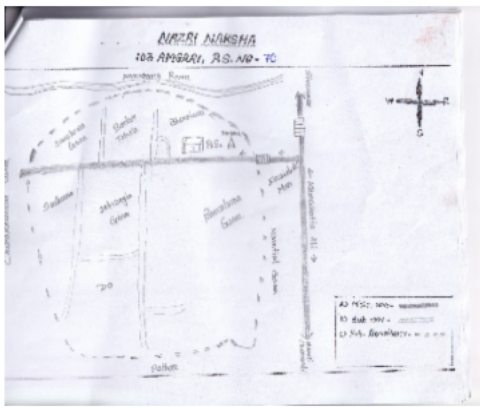

Nazri Naksha