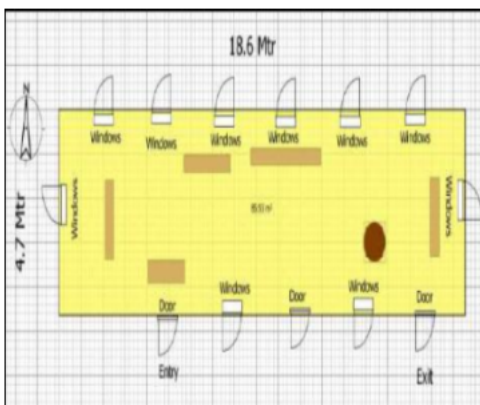

নিৰ্বাচক পঞ্জীয়ন বিষয়াৰ স্বাক্ষৰ

Nazri Naksha

Google Map View

Polling Station Building Front View

ভোটগ্ৰহন কেন্দ্ৰৰ সন্মুখৰ দৃশ্য

Cad View

Key MAP View

1 নাম : অমল্য ফুকন পিতাৰ নাম: হৈম ফুকন ঘৰ নং : 1 বয়স : 62 লিঙ্গ : পুৰুষ	CXH6234566 ফটো উপলব্ধ	2 নাম : প্ৰতিভা ফুকন স্বামীৰ নাম: অমল্য ফুকন ঘৰ নং : 1 বয়স : 57 লিঙ্গ : মহিলা	CXH6234577 ফটো উপলব্ধ	3 নাম : দিপাংক ফুকন পিতাৰ নাম: অমল্য ফুকন ঘৰ নং : 1 বয়স : 44 লিঙ্গ : পুৰুষ	CXH6234588 ফটো উপলব্ধ
4 নাম : দিগন্ত ফুকন পিতাৰ নাম: অমল্য ফুকন ঘৰ নং : 1 বয়স : 42 লিঙ্গ : পুৰুষ	CXH6234599 ফটো উপলব্ধ	5 নাম : বিনু ফুকন পিতাৰ নাম: বিকুদৰ বৰুৱা ঘৰ নং : 2 বয়স : 59 লিঙ্গ : মহিলা	CXH6234613 ফটো উপলব্ধ	6 নাম : জাবিতা ব্ৰায় ফুকন স্বামীৰ নাম: সঞ্জীৱ ফুকন ঘৰ নং : 2 বয়স : 46 লিঙ্গ : মহিলা	CXH0105411 ফটো উপলব্ধ
7 নাম : সঞ্জীৱ কুমাৰ ফুকন পিতাৰ নাম: জগন্নাথ ফুকন ঘৰ নং : 2 বয়স : 42 লিঙ্গ : পুৰুষ	CXH6234624 ফটো উপলব্ধ	8 নাম : উমা গগৈ পিতাৰ নাম: তুপুলা গগৈ ঘৰ নং : 3 বয়স : 77 লিঙ্গ : পুৰুষ	CXH6234657 ফটো উপলব্ধ	9 নাম : বিদ্যাত ভূষণ গগৈ পিতাৰ নাম: উমা গগৈ ঘৰ নং : 3 বয়স : 42 লিঙ্গ : পুৰুষ	CXH6234680 ফটো উপলব্ধ
10 নাম : শ্ৰী বসন্ত গগৈ পিতাৰ নাম: গোলাপ গগৈ ঘৰ নং : 8 বয়স : 68 লিঙ্গ : পুৰুষ	CXH6234691 ফটো উপলব্ধ	11 নাম : জ্যোতি গগৈ স্বামীৰ নাম: বসন্ত গগৈ ঘৰ নং : 8 বয়স : 58 লিঙ্গ : মহিলা	CXH6234704 ফটো উপলব্ধ	12 নাম : মাইনা গগৈ পিতাৰ নাম: বসন্ত গগৈ ঘৰ নং : 8 বয়স : 41 লিঙ্গ : পুৰুষ	CXH6234715 ফটো উপলব্ধ
# 13 নাম : গীতাজ্জলি গগৈ স্বামীৰ নাম: মৃদুল গগৈ ঘৰ নং : 8 ক বয়স : 30 লিঙ্গ : মহিলা	CXH9262957 ফটো উপলব্ধ	14 নাম : মৃদুল গগৈ পিতাৰ নাম: বসন্ত গগৈ ঘৰ নং : 8 ক বয়স : 36 লিঙ্গ : পুৰুষ	CXH6234737 ফটো উপলব্ধ	15 নাম : শ্ৰী খগেন গগৈ পিতাৰ নাম: যোগেশ্বৰ গগৈ ঘৰ নং : 5 বয়স : 63 লিঙ্গ : পুৰুষ	CXH6234748 ফটো উপলব্ধ
16 নাম : বগীতৰা গগৈ স্বামীৰ নাম: খগেন গগৈ ঘৰ নং : 5 বয়স : 53 লিঙ্গ : মহিলা	CXH6234759 ফটো উপলব্ধ	17 নাম : বিনু গগৈ স্বামীৰ নাম: বিতুল গগৈ ঘৰ নং : 5 বয়স : 49 লিঙ্গ : মহিলা	CXH6234771 ফটো উপলব্ধ	18 নাম : অংকুৰ গগৈ পিতাৰ নাম: খগেন গগৈ ঘৰ নং : 5 বয়স : 31 লিঙ্গ : পুৰুষ	CXH1534516 ফটো উপলব্ধ
19 নাম : পিংকু গগৈ পিতাৰ নাম: খগেন গগৈ ঘৰ নং : 5 বয়স : 30 লিঙ্গ : পুৰুষ	CXH1534492 ফটো উপলব্ধ	20 নাম : কুশল গগৈ পিতাৰ নাম: বিতুল গগৈ ঘৰ নং : 5 বয়স : 26 লিঙ্গ : পুৰুষ	CXH0185215 ফটো উপলব্ধ	21 নাম : দীপজ্যোতি গগৈ পিতাৰ নাম: বিতুল গগৈ ঘৰ নং : 05 বয়স : 21 লিঙ্গ : পুৰুষ	CXH9261983 ফটো উপলব্ধ
22 নাম : বনা গগৈ পিতাৰ নাম: খগেন গগৈ ঘৰ নং : 05 বয়স : 21 লিঙ্গ : মহিলা	CXH9275173 ফটো উপলব্ধ	E 23 নাম : চিত্ৰ গগৈ স্বামীৰ নাম: জয়কান্ত গগৈ ঘৰ নং : 6 বয়স : 67 লিঙ্গ : মহিলা	CXH6234782 ফটো উপলব্ধ	24 নাম : মনজ গগৈ পিতাৰ নাম: জয়কান্ত গগৈ ঘৰ নং : 6 বয়স : 46 লিঙ্গ : পুৰুষ	CXH6234793 ফটো উপলব্ধ
25 নাম : বিহকি গগৈ স্বামীৰ নাম: মনোজ গগৈ ঘৰ নং : 6 বয়স : 45 লিঙ্গ : মহিলা	CXH6234806 ফটো উপলব্ধ	26 নাম : অনোজ গগৈ পিতাৰ নাম: জয়কান্ত গগৈ ঘৰ নং : 6 বয়স : 44 লিঙ্গ : পুৰুষ	CXH6234828 ফটো উপলব্ধ	27 নাম : খিৰদ্য বৰুৱা স্বামীৰ নাম: দেবেন বৰুৱা ঘৰ নং : 9 বয়স : 73 লিঙ্গ : মহিলা	CXH6234839 ফটো উপলব্ধ
28 নাম : অতুল বৰুৱা পিতাৰ নাম: দেবেন বৰুৱা ঘৰ নং : 9 বয়স : 61 লিঙ্গ : পুৰুষ	CXH6234862 ফটো উপলব্ধ	29 নাম : টুটুমণি বৰুৱা স্বামীৰ নাম: পুতুল বৰুৱা ঘৰ নং : 9 বয়স : 53 লিঙ্গ : মহিলা	CXH6234851 ফটো উপলব্ধ	30 নাম : জুবী বৰুৱা স্বামীৰ নাম: অতুল বৰুৱা ঘৰ নং : 9 বয়স : 47 লিঙ্গ : মহিলা	CXH6234873 ফটো উপলব্ধ