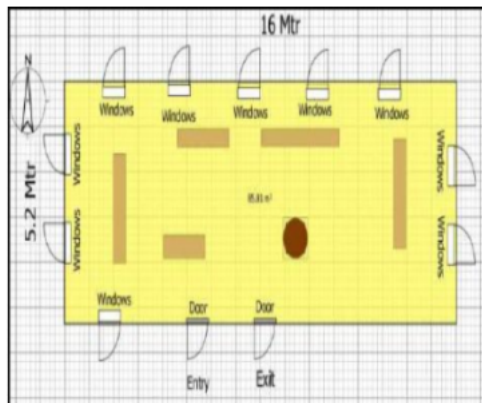

Nazri Naksha

Google Map View

Polling Station Building Front View

ভোটগ্ৰহন কেন্দ্ৰৰ সন্মুখৰ দৃশ্য

Cad View

Key MAP View