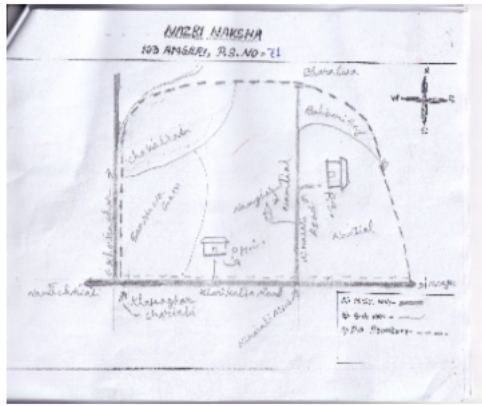

Nazri Naksha