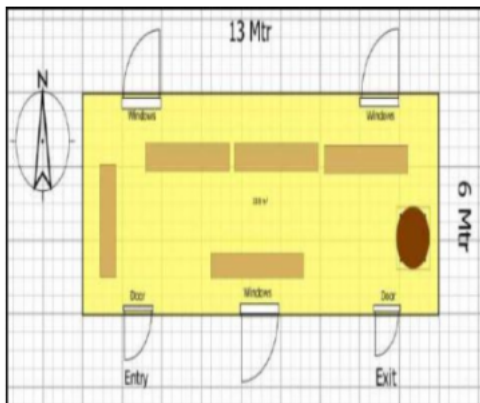

নিৰ্বাচক পঞ্জীয়ন বিষয়াৰ স্বাক্ষৰ

Nazri Naksha

Google Map View

Polling Station Building Front View

ভোটগ্ৰহন কেন্দ্ৰৰ সন্মুখৰ দৃশ্য

Cad View

Key MAP View

1 নাম : দুলাল শৰ্মা পিতাৰ নাম : বিশ্বনাথ শৰ্মা ঘৰ নং : 1 বয়স : 77 লিঙ্গ : পুৰুষ	CXH0187492 ফটো উপলব্ধ	E 2 নাম : হিৰণ্য বৰঠাকুৰ পিতাৰ নাম : দুৰ্গানাথ বৰঠাকুৰ ঘৰ নং : 2 বয়স : 77 লিঙ্গ : মহিলা	CXH0187534 ফটো উপলব্ধ	3 নাম : ৰাধেশ্যাম পাণ্ডে পিতাৰ নাম : জয়ৰাম পাণ্ডে ঘৰ নং : 1 বয়স : 77 লিঙ্গ : পুৰুষ	CXH0187591 ফটো উপলব্ধ
4 নাম : কুসুম বৰঠাকুৰ অন্যান্য : বেকুণ্ড বৰঠাকুৰ ঘৰ নং : 1 বয়স : 75 লিঙ্গ : মহিলা	CXH0354712 ফটো উপলব্ধ	5 নাম : পূণ্য বৰুৱা স্বামীৰ নাম : শিব বৰুৱা ঘৰ নং : 1 বয়স : 63 লিঙ্গ : মহিলা	CXH6734594 ফটো উপলব্ধ	6 নাম : গিৰিন বৰুৱা পিতাৰ নাম : শিব বৰুৱা ঘৰ নং : 1 বয়স : 50 লিঙ্গ : পুৰুষ	CXH6734607 ফটো উপলব্ধ
7 নাম : ৰেখা বৰুৱা পিতাৰ নাম : শিব বৰুৱা ঘৰ নং : 1 বয়স : 48 লিঙ্গ : মহিলা	CXH6734618 ফটো উপলব্ধ	8 নাম : গুণ শৰ্মা স্বামীৰ নাম : দুলাল শৰ্মা ঘৰ নং : 1 বয়স : 45 লিঙ্গ : মহিলা	CXH0187500 ফটো উপলব্ধ	9 নাম : আবুল আলি পিতাৰ নাম : মোহন মানকী ঘৰ নং : 01 বয়স : 39 লিঙ্গ : পুৰুষ	OAN0063511 ফটো উপলব্ধ
10 নাম : হেমাঞ্জলী বৰুৱা স্বামীৰ নাম : গিৰিণ বৰুৱা ঘৰ নং : 1 বয়স : 37 লিঙ্গ : মহিলা	CXH0000158 ফটো উপলব্ধ	11 নাম : লক্ষ্যজিত শইকীয়া পিতাৰ নাম : দেবেন শইকীয়া ঘৰ নং : 1 বয়স : 32 লিঙ্গ : পুৰুষ	CXH6738927 ফটো উপলব্ধ	12 নাম : অৰুনাভ দত্ত পিতাৰ নাম : কনক দত্ত ঘৰ নং : 001 বয়স : 24 লিঙ্গ : পুৰুষ	CXH0327619 ফটো উপলব্ধ
13 নাম : সুব্রত শৰ্মা পিতাৰ নাম : দুলাল শৰ্মা ঘৰ নং : 1 বয়স : 23 লিঙ্গ : পুৰুষ	CXH0343335 ফটো উপলব্ধ	14 নাম : ৰঞ্জিত বৰা পিতাৰ নাম : পুষ্পধৰ বৰা ঘৰ নং : 001 বয়স : 41 লিঙ্গ : পুৰুষ	CXH0328005 ফটো উপলব্ধ	15 নাম : শ্ৰী বিপুল বৰুৱা পিতাৰ নাম : হৈমধৰ বৰুৱা ঘৰ নং : 2 বয়স : 41 লিঙ্গ : পুৰুষ	CXH6734641 ফটো উপলব্ধ
16 নাম : মমী বৰুৱা স্বামীৰ নাম : বিপুল বৰুৱা ঘৰ নং : 2 বয়স : 37 লিঙ্গ : মহিলা	CXH6734663 ফটো উপলব্ধ	17 নাম : ৰঞ্জন বৰুৱা পিতাৰ নাম : দুলাল বৰুৱা ঘৰ নং : 3 বয়স : 52 লিঙ্গ : পুৰুষ	CXH6734709 ফটো উপলব্ধ	18 নাম : প্ৰশান্ত বৰুৱা পিতাৰ নাম : দুলাল বৰুৱা ঘৰ নং : 3 বয়স : 50 লিঙ্গ : পুৰুষ	CXH6734710 ফটো উপলব্ধ
19 নাম : অৰ্চনা বৰুৱা পিতাৰ নাম : দুলাল বৰুৱা ঘৰ নং : 3 বয়স : 48 লিঙ্গ : মহিলা	CXH6734721 ফটো উপলব্ধ	20 নাম : প্ৰণব বৰুৱা পিতাৰ নাম : দুলাল বৰুৱা ঘৰ নং : 3 বয়স : 44 লিঙ্গ : পুৰুষ	CXH6734732 ফটো উপলব্ধ	21 নাম : জোনতি বৰুৱা স্বামীৰ নাম : প্ৰসান্ত বৰুৱা ঘৰ নং : 3 বয়স : 37 লিঙ্গ : মহিলা	CXH1500976 ফটো উপলব্ধ
22 নাম : যোগানন্দ বৰুৱা পিতাৰ নাম : দুলাল বৰুৱা ঘৰ নং : 8 বয়স : 60 লিঙ্গ : পুৰুষ	CXH6734743 ফটো উপলব্ধ	23 নাম : জ্যোতিকা বৰুৱা স্বামীৰ নাম : যোগানন্দ বৰুৱা ঘৰ নং : 8 বয়স : 37 লিঙ্গ : মহিলা	CXH6734754 ফটো উপলব্ধ	24 নাম : নিৰঞ্জন দত্ত পিতাৰ নাম : যদুনাথ দত্ত ঘৰ নং : 5 বয়স : 60 লিঙ্গ : পুৰুষ	CXH6734798 ফটো উপলব্ধ
25 নাম : দীপালী দত্ত স্বামীৰ নাম : নিৰঞ্জন দত্ত ঘৰ নং : 5 বয়স : 54 লিঙ্গ : মহিলা	CXH6734801 ফটো উপলব্ধ	26 নাম : পঞ্চানন দত্ত পিতাৰ নাম : নিৰঞ্জন দত্ত ঘৰ নং : 5 বয়স : 35 লিঙ্গ : পুৰুষ	CXH6734765 ফটো উপলব্ধ	27 নাম : নিলাম্বী দত্ত স্বামীৰ নাম : পঞ্চানন দত্ত ঘৰ নং : 5 বয়স : 33 লিঙ্গ : মহিলা	OAN0020081 ফটো উপলব্ধ
28 নাম : দুৰ্লভ প্ৰান দত্ত পিতাৰ নাম : নিৰঞ্জন দত্ত ঘৰ নং : 5 বয়স : 20 লিঙ্গ : পুৰুষ	OAN0068544 ফটো উপলব্ধ	29 নাম : চেনীমাই দত্ত স্বামীৰ নাম : মুক্তিনাথ দত্ত ঘৰ নং : 6 বয়স : 64 লিঙ্গ : মহিলা	CXH6734823 ফটো উপলব্ধ	30 নাম : প্ৰাঞ্জল দত্ত পিতাৰ নাম : মুক্তিনাথ দত্ত ঘৰ নং : 6 বয়স : 46 লিঙ্গ : পুৰুষ	CXH6734834 ফটো উপলব্ধ