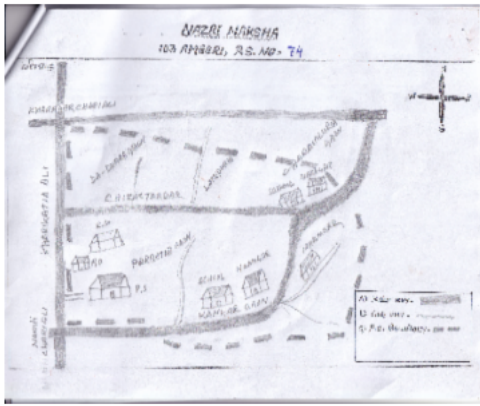

Nazri Naksha