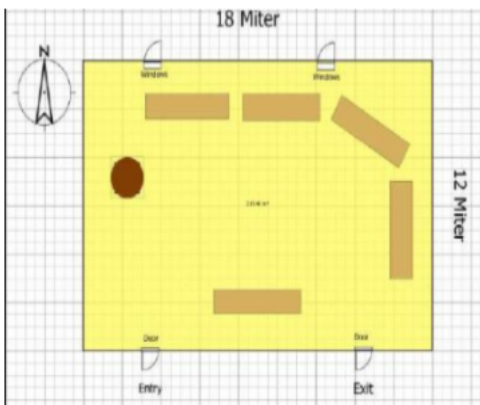

নিৰ্বাচক পঞ্জীয়ন বিষয়াৰ স্বাক্ষৰ

Nazri Naksha

Google Map View

Polling Station Building Front View

ভোটগ্ৰহন কেন্দ্ৰৰ সন্মুখৰ দৃশ্য

Cad View

Key MAP View

| | | | | | |
|---|------------|--|------------|--|------------|
| <p>1 নাম : ৰবীন চন্দ্ৰ গগৈ পিতাৰ নাম: নোমল চন্দ্ৰ গগৈ ঘৰ নং : 56 বয়স : 56 লিঙ্গ : পুৰুষ</p> | CXH6636084 | <p>2 নাম : হেমা গগৈ স্বামীৰ নাম: ৰবীন চন্দ্ৰ গগৈ ঘৰ নং : 52 বয়স : 52 লিঙ্গ : মহিলা</p> | CXH6636095 | <p>3 নাম : বৰ্ষা শইকীয়া স্বামীৰ নাম: বিকুল শইকীয়া ঘৰ নং : 1 বয়স : 33 লিঙ্গ : মহিলা</p> | CXH0239848 |
| <p>4 নাম : কৰিশা গগৈ স্বামীৰ নাম: পংকজ জ্যোতি গগৈ ঘৰ নং : 001 বয়স : 27 লিঙ্গ : মহিলা</p> | CXH0499236 | <p>5 নাম : অভিজিত গগৈ পিতাৰ নাম: ৰবীন চন্দ্ৰ গগৈ ঘৰ নং : 1 বয়স : 24 লিঙ্গ : পুৰুষ</p> | CXH0332783 | <p>6 নাম : ৰিম্পী গগৈ পিতাৰ নাম: ৰবীন গগৈ ঘৰ নং : 19 বয়স : 19 লিঙ্গ : মহিলা</p> | OAN0069658 |
| <p>7 নাম : উত্তম শৰ্মা পিতাৰ নাম: পূৰ্ণ শৰ্মা ঘৰ নং : 2 বয়স : 57 লিঙ্গ : পুৰুষ</p> | CXH6636108 | <p>8 নাম : তৰু শৰ্মা স্বামীৰ নাম: উত্তম শৰ্মা ঘৰ নং : 2 বয়স : 48 লিঙ্গ : মহিলা</p> | CXH6636119 | <p>9 নাম : মানৱ প্ৰতিম শৰ্মা পিতাৰ নাম: উত্তম শৰ্মা ঘৰ নং : 2 বয়স : 30 লিঙ্গ : পুৰুষ</p> | CXH1500692 |
| <p>10 নাম : দিব্যলতা গগৈ স্বামীৰ নাম: খগেশ্বৰ গগৈ ঘৰ নং : 3 বয়স : 56 লিঙ্গ : মহিলা</p> | CXH6636131 | <p>11 নাম : ৰেণু বড়া পিতাৰ নাম: ফুলু বড়া ঘৰ নং : 3 বয়স : 37 লিঙ্গ : মহিলা</p> | CXH0184176 | <p>12 নাম : প্ৰণৱজ্যোতি গগৈ পিতাৰ নাম: খগেশ্বৰ গগৈ ঘৰ নং : 3 বয়স : 35 লিঙ্গ : পুৰুষ</p> | CXH6636153 |
| <p>13 নাম : মাম্পী বৰুৱা গগৈ স্বামীৰ নাম: প্ৰণৱজ্যোতি গগৈ ঘৰ নং : 3 বয়স : 32 লিঙ্গ : মহিলা</p> | OAN0022541 | <p>14 নাম : থানেশ্বৰ শইকীয়া পিতাৰ নাম: চন্দ্ৰ শইকীয়া ঘৰ নং : 8 বয়স : 61 লিঙ্গ : পুৰুষ</p> | CXH6636186 | <p>15 নাম : সুমিত্ৰা শইকীয়া স্বামীৰ নাম: থানেশ্বৰ শইকীয়া ঘৰ নং : 8 বয়স : 59 লিঙ্গ : মহিলা</p> | CXH6636197 |
| <p>16 নাম : অৰপজ্যোতি শইকীয়া পিতাৰ নাম: থানেশ্বৰ শইকীয়া ঘৰ নং : 8 বয়স : 36 লিঙ্গ : পুৰুষ</p> | CXH6636175 | <p>17 নাম : তনু শইকীয়া পিতাৰ নাম: জুনধৰ শইকীয়া ঘৰ নং : 5 বয়স : 67 লিঙ্গ : পুৰুষ</p> | CXH6636222 | <p>18 নাম : অনিমা শইকীয়া স্বামীৰ নাম: তনু শইকীয়া ঘৰ নং : 5 বয়স : 52 লিঙ্গ : মহিলা</p> | CXH6636233 |
| <p>19 নাম : অমৰজ্যোতি শইকীয়া পিতাৰ নাম: তনু শইকীয়া ঘৰ নং : 5 বয়স : 29 লিঙ্গ : পুৰুষ</p> | CXH0052548 | <p>20 নাম : অপৰাজিতা কলিতা স্বামীৰ নাম: প্ৰবীৰ কলিতা ঘৰ নং : 5 বয়স : 27 লিঙ্গ : মহিলা</p> | CXH0258988 | <p>21 নাম : দিপিকা শইকীয়া স্বামীৰ নাম: অমৰজ্যোতি শইকীয়া ঘৰ নং : 5 বয়স : 26 লিঙ্গ : মহিলা</p> | CXH0355719 |
| <p>22 নাম : অস্মান জ্যোতি শইকীয়া পিতাৰ নাম: তনু শইকীয়া ঘৰ নং : 05 বয়স : 20 লিঙ্গ : পুৰুষ</p> | OAN0054189 | <p>23 নাম : নিকুঞ্জলতা বড়া স্বামীৰ নাম: গোলাপ বড়া ঘৰ নং : 6 বয়স : 72 লিঙ্গ : মহিলা</p> | CXH6636255 | <p>24 নাম : ৰঞ্জিত কুমাৰ বৰা পিতাৰ নাম: গোলাপ বৰা ঘৰ নং : 6 বয়স : 52 লিঙ্গ : পুৰুষ</p> | CXH6636266 |
| <p>25 নাম : জয়ন্ত বড়া পিতাৰ নাম: গোলাপ বড়া ঘৰ নং : 6 বয়স : 46 লিঙ্গ : পুৰুষ</p> | CXH6636277 | <p>26 নাম : নিভা দেৱী বড়া স্বামীৰ নাম: ৰঞ্জিত বড়া ঘৰ নং : 6 বয়স : 42 লিঙ্গ : মহিলা</p> | CXH6636313 | <p>27 নাম : প্ৰসেনজিত বড়া পিতাৰ নাম: গোলাপ বড়া ঘৰ নং : 6 বয়স : 41 লিঙ্গ : পুৰুষ</p> | CXH6636299 |
| <p>28 নাম : বৃষ্টি বৰা পিতাৰ নাম: ৰঞ্জিত কুমাৰ বৰা ঘৰ নং : 6 বয়স : 20 লিঙ্গ : মহিলা</p> | OAN0069500 | <p>29 নাম : খুন গগৈ স্বামীৰ নাম: চেনিৰাম গগৈ ঘৰ নং : 9 বয়স : 50 লিঙ্গ : মহিলা</p> | CXH6636335 | <p>30 নাম : চিন্ত গগৈ পিতাৰ নাম: চেনিৰাম গগৈ ঘৰ নং : 9 বয়স : 40 লিঙ্গ : পুৰুষ</p> | CXH6636346 |