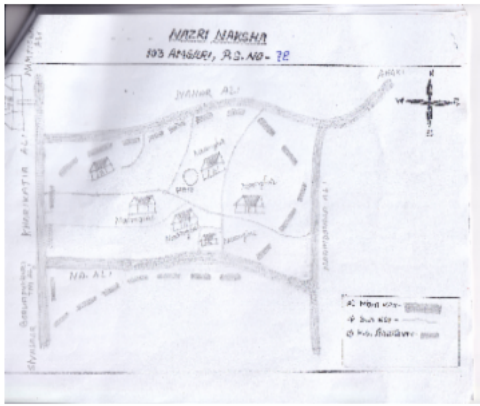

Nazri Naksha