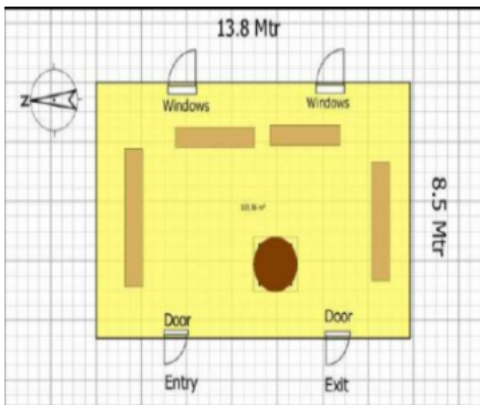

নিৰ্বাচক পঞ্জীয়ন বিষয়াৰ স্বাক্ষৰ

Nazri Naksha

Google Map View

Polling Station Building Front View

ভোটগ্ৰহন কেন্দ্ৰৰ সন্মুখৰ দৃশ্য

Cad View

Key MAP View

1 নাম : ডম্বৰুধৰ গগৈ পিতাৰ নাম: বাপুকন গগৈ ঘৰ নং : 1 বয়স : 55 লিঙ্গ : পুৰুষ	CXH7034562 ফটো উপলব্ধ	2 নাম : উষাৰাণী বৰুৱা গগৈ স্বামীৰ নাম: ডম্বৰু গগৈ ঘৰ নং : 1 বয়স : 49 লিঙ্গ : মহিলা	CXH7034573 ফটো উপলব্ধ	3 নাম : প্ৰিয়মজ্যোতি গগৈ পিতাৰ নাম: ডম্বৰুধৰ গগৈ ঘৰ নং : 1 বয়স : 28 লিঙ্গ : পুৰুষ	CXH0182774 ফটো উপলব্ধ
4 নাম : সোনমাই বৰুৱা স্বামীৰ নাম: পুনাৰাম বৰুৱা ঘৰ নং : 2 বয়স : 65 লিঙ্গ : মহিলা	CXH7034584 ফটো উপলব্ধ	5 নাম : পৰান বৰুৱা পিতাৰ নাম: পুনাৰাম বৰুৱা ঘৰ নং : 2 বয়স : 45 লিঙ্গ : পুৰুষ	CXH7034595 ফটো উপলব্ধ	6 নাম : মৃদপৰন বৰুৱা পিতাৰ নাম: পুনাৰাম বৰুৱা ঘৰ নং : 2 বয়স : 41 লিঙ্গ : পুৰুষ	CXH7034608 ফটো উপলব্ধ
7 নাম : অৰুণা বৰুৱা স্বামীৰ নাম: অতুল বৰুৱা ঘৰ নং : 6 বয়স : 55 লিঙ্গ : মহিলা	CXH7034620 ফটো উপলব্ধ	8 নাম : পাপু বৰুৱা পিতাৰ নাম: অতুল বৰুৱা ঘৰ নং : 6 বয়স : 40 লিঙ্গ : পুৰুষ	CXH7034631 ফটো উপলব্ধ	9 নাম : মিনাক্ষী বৰুৱা স্বামীৰ নাম: পাপু বৰুৱা ঘৰ নং : 6 বয়স : 37 লিঙ্গ : মহিলা	CXH7034642 ফটো উপলব্ধ
# 10 নাম : সত্য নাথ বৰুৱা পিতাৰ নাম: সোনৰাম বৰুৱা ঘৰ নং : 4 বয়স : 46 লিঙ্গ : পুৰুষ	CXH7034675 ফটো উপলব্ধ	11 নাম : ৰূপী বৰুৱা স্বামীৰ নাম: সত্য নাথ বৰুৱা ঘৰ নং : 8 বয়স : 43 লিঙ্গ : মহিলা	CXH7034686 ফটো উপলব্ধ	# 12 নাম : অমতা বৰুৱা পিতাৰ নাম: সত্য নাথ বৰুৱা ঘৰ নং : 4 বয়স : 21 লিঙ্গ : মহিলা	CXH9269663 ফটো উপলব্ধ
13 নাম : তিলেশ্বৰী বৰুৱা স্বামীৰ নাম: ভোলানাথ বৰুৱা ঘৰ নং : 6 বয়স : 68 লিঙ্গ : মহিলা	CXH7034722 ফটো উপলব্ধ	14 নাম : উৎপল বৰুৱা পিতাৰ নাম: ভোলানাথ বৰুৱা ঘৰ নং : 6 বয়স : 45 লিঙ্গ : পুৰুষ	CXH7034733 ফটো উপলব্ধ	15 নাম : মধুমিত্ৰা বৰুৱা স্বামীৰ নাম: উত্পল বৰুৱা ঘৰ নং : 06 বয়স : 42 লিঙ্গ : মহিলা	CXH0324459 ফটো উপলব্ধ
16 নাম : জীবেশ্বৰ বৰুৱা অন্যান্য: তৰুণ বৰুৱা ঘৰ নং : 9 বয়স : 66 লিঙ্গ : পুৰুষ	CXH7034755 ফটো উপলব্ধ	17 নাম : প্ৰেমদা বৰুৱা স্বামীৰ নাম: জীবেশ্বৰ বৰুৱা ঘৰ নং : 9 বয়স : 63 লিঙ্গ : মহিলা	CXH7034766 ফটো উপলব্ধ	18 নাম : দয়ানাথ বৰুৱা পিতাৰ নাম: তৰুণ বৰুৱা ঘৰ নং : 8 বয়স : 60 লিঙ্গ : পুৰুষ	CXH7034799 ফটো উপলব্ধ
19 নাম : দেব বৰুৱা স্বামীৰ নাম: দয়ানাথ বৰুৱা ঘৰ নং : 8 বয়স : 50 লিঙ্গ : মহিলা	CXH7034802 ফটো উপলব্ধ	20 নাম : অংকুৰ বৰুৱা পিতাৰ নাম: দয়ানাথ বৰুৱা ঘৰ নং : 08 বয়স : 29 লিঙ্গ : পুৰুষ	CXH0325720 ফটো উপলব্ধ	21 নাম : অনিল বৰুৱা পিতাৰ নাম: দয়ানাথ বৰুৱা ঘৰ নং : 8 বয়স : 23 লিঙ্গ : পুৰুষ	OAN0004564 ফটো উপলব্ধ
22 নাম : কুমুদ বৰুৱা পিতাৰ নাম: পূৰ্ণকান্ত বৰুৱা ঘৰ নং : 9 বয়স : 60 লিঙ্গ : পুৰুষ	CXH7034813 ফটো উপলব্ধ	23 নাম : মামনি বৰুৱা স্বামীৰ নাম: কুমুদ বৰুৱা ঘৰ নং : 9 বয়স : 54 লিঙ্গ : মহিলা	CXH7034824 ফটো উপলব্ধ	24 নাম : অভিজিত বৰুৱা পিতাৰ নাম: কুমুদ বৰুৱা ঘৰ নং : 9 বয়স : 29 লিঙ্গ : পুৰুষ	CXH0182923 ফটো উপলব্ধ
25 নাম : আকাশ বৰুৱা পিতাৰ নাম: কুমুদ বৰুৱা ঘৰ নং : 09 বয়স : 24 লিঙ্গ : পুৰুষ	CXH0330449 ফটো উপলব্ধ	26 নাম : ৰেখা গগৈ পিতাৰ নাম: ঘন গগৈ ঘৰ নং : 10 বয়স : 49 লিঙ্গ : মহিলা	CXH7034879 ফটো উপলব্ধ	27 নাম : প্ৰবিন গগৈ পিতাৰ নাম: ঘনকান্ত গগৈ ঘৰ নং : 10 বয়স : 47 লিঙ্গ : পুৰুষ	CXH7034857 ফটো উপলব্ধ
28 নাম : দীপাঞ্জলী গগৈ স্বামীৰ নাম: পবিন গগৈ ঘৰ নং : 10 বয়স : 44 লিঙ্গ : মহিলা	CXH7034868 ফটো উপলব্ধ	29 নাম : আন্তৰিকা গগৈ পিতাৰ নাম: প্ৰবীণ গগৈ ঘৰ নং : 10 বয়স : 24 লিঙ্গ : মহিলা	CXH0330472 ফটো উপলব্ধ	30 নাম : চন্দ্ৰ গগৈ পিতাৰ নাম: কান্দুৰা গগৈ ঘৰ নং : 11 বয়স : 56 লিঙ্গ : পুৰুষ	CXH7034891 ফটো উপলব্ধ