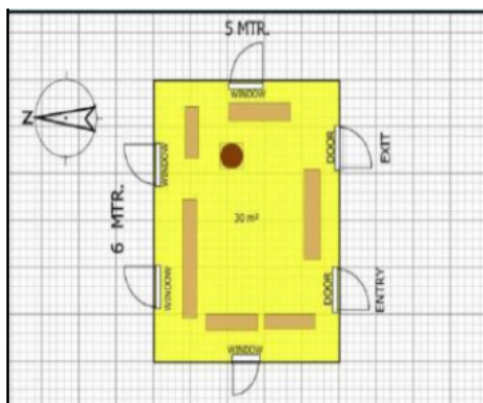

নিৰ্বাচক পঞ্জীয়ন বিষয়াৰ স্বাক্ষৰ

Nazri Naksha

Google Map View

Polling Station Building Front View

ভোটগ্ৰহন কেন্দ্ৰৰ সন্মুখৰ দৃশ্য

Cad View

Key MAP View

| | | | | | |
|---|--------------------------|---|--------------------------|---|--------------------------|
| 1 নাম : বাৰ্জেশ গগৈ পিতাৰ নাম: ধনীৰাম গগৈ ঘৰ নং : 1 বয়স : 63 লিঙ্গ : পুৰুষ | DQT1494571 ফটো উপলব্ধ | 2 নাম : গীতাজুলী গগৈ স্বামীৰ নাম: বাৰ্জেশ গগৈ ঘৰ নং : 1 বয়স : 50 লিঙ্গ : মহিলা | DQT1494582 ফটো উপলব্ধ | 3 নাম : হেমাত্ৰী গগৈ পিতাৰ নাম: বাৰ্জেশ গগৈ ঘৰ নং : 01 বয়স : 24 লিঙ্গ : মহিলা | DQT0438176 ফটো উপলব্ধ |
| 4 নাম : গৌৰৱ জ্যোতি গগৈ পিতাৰ নাম: বাৰ্জেশ গগৈ ঘৰ নং : 1 বয়স : 22 লিঙ্গ : পুৰুষ | DQT0395210 ফটো উপলব্ধ | 5 নাম : যতীন গগৈ পিতাৰ নাম: শঙ্কৰ গগৈ ঘৰ নং : 2 বয়স : 69 লিঙ্গ : পুৰুষ | DQT1494606 ফটো উপলব্ধ | 6 নাম : মঞ্জু গগৈ স্বামীৰ নাম: গকুল গগৈ ঘৰ নং : 2 বয়স : 39 লিঙ্গ : মহিলা | DQT1494639 ফটো উপলব্ধ |
| 7 নাম : দুৰ্জিত গগৈ পিতাৰ নাম: যতীন গগৈ ঘৰ নং : 2 বয়স : 31 লিঙ্গ : পুৰুষ | DQT1500578 ফটো উপলব্ধ | 8 নাম : মল্লিকা গগৈ স্বামীৰ নাম: দুৰ্জিত গগৈ ঘৰ নং : 2 বয়স : 28 লিঙ্গ : মহিলা | DQT0280487 ফটো উপলব্ধ | 9 নাম : লোহিত গগৈ পিতাৰ নাম: ৰত্নেশ্বৰ গগৈ ঘৰ নং : 9 বয়স : 63 লিঙ্গ : পুৰুষ | DQT1494640 ফটো উপলব্ধ |
| 10 নাম : খৰ্গজ্যোতি গগৈ পিতাৰ নাম: লুহিত গগৈ ঘৰ নং : 9 বয়স : 31 লিঙ্গ : পুৰুষ | DQT0219659 ফটো উপলব্ধ | 11 নাম : হেপি আৰুন্ধৰা গগৈ স্বামীৰ নাম: খৰ্গ জ্যোতি গগৈ ঘৰ নং : 3 বয়স : 23 লিঙ্গ : মহিলা | DQT4763496 ফটো উপলব্ধ | 12 নাম : লক্ষ্মেশ্বৰী গগৈ স্বামীৰ নাম: দ্ৰোণকান্ত গগৈ ঘৰ নং : 8 বয়স : 65 লিঙ্গ : মহিলা | DQT1494662 ফটো উপলব্ধ |
| 13 নাম : হিতেশ্বৰ বৰুৱা পিতাৰ নাম: দ্ৰোণকান্ত বৰুৱা ঘৰ নং : 8 বয়স : 44 লিঙ্গ : পুৰুষ | DQT1494684 ফটো উপলব্ধ | 14 নাম : দীপ জ্যোতি গগৈ পিতাৰ নাম: দ্ৰোণকান্ত গগৈ ঘৰ নং : 8 বয়স : 38 লিঙ্গ : পুৰুষ | DQT1494708 ফটো উপলব্ধ | 15 নাম : কল্যাণ গগৈ পিতাৰ নাম: দ্ৰোণকান্ত গগৈ ঘৰ নং : 8 বয়স : 37 লিঙ্গ : পুৰুষ | DQT1494719 ফটো উপলব্ধ |
| 16 নাম : মানসী বৰুৱা স্বামীৰ নাম: হিতেশ্বৰ বৰুৱা ঘৰ নং : 8 বয়স : 36 লিঙ্গ : মহিলা | DQT1717904 ফটো উপলব্ধ | 17 নাম : দিপলিপ সন্ধিকৈ গগৈ স্বামীৰ নাম: দীপজ্যোতি গগৈ ঘৰ নং : 8 বয়স : 31 লিঙ্গ : মহিলা | DQT0339655 ফটো উপলব্ধ | 18 নাম : চয়নিকা গগৈ স্বামীৰ নাম: কল্যাণ গগৈ ঘৰ নং : 8 বয়স : 27 লিঙ্গ : মহিলা | DQT0339788 ফটো উপলব্ধ |
| 19 নাম : দেবশীষ বৰুৱা পিতাৰ নাম: হিতেশ্বৰ বৰুৱা ঘৰ নং : 4 বয়স : 19 লিঙ্গ : পুৰুষ | OAN0082131 ফটো উপলব্ধ | 20 নাম : বৰ্ণালী গগৈ পিতাৰ নাম: সত্যনাথ গগৈ ঘৰ নং : 8 কু বয়স : 29 লিঙ্গ : মহিলা | DQT0054585 ফটো উপলব্ধ | 21 নাম : চন্দনজ্যোতি গগৈ পিতাৰ নাম: সত্য নাথ গগৈ ঘৰ নং : 8 কু বয়স : 25 লিঙ্গ : পুৰুষ | DQT0249151 ফটো উপলব্ধ |
| # 22 নাম : সত্যনাথ গগৈ পিতাৰ নাম: ৰত্নেশ্বৰ গগৈ ঘৰ নং : 8 কু বয়স : 57 লিঙ্গ : পুৰুষ | DQT1494720 ফটো উপলব্ধ | # 23 নাম : বিভা ৰাণী গগৈ স্বামীৰ নাম: সত্যনাথ গগৈ ঘৰ নং : 8 কু বয়স : 50 লিঙ্গ : মহিলা | DQT1494731 ফটো উপলব্ধ | 24 নাম : দেবকান্ত বৰুৱা পিতাৰ নাম: ধ্ৰুৱ বৰুৱা ঘৰ নং : 5 বয়স : 70 লিঙ্গ : পুৰুষ | DQT1494742 ফটো উপলব্ধ |
| 25 নাম : বীনা বৰুৱা স্বামীৰ নাম: দেবকান্ত বৰুৱা ঘৰ নং : 5 বয়স : 64 লিঙ্গ : মহিলা | DQT1494753 ফটো উপলব্ধ | 26 নাম : প্ৰাঞ্জল বৰুৱা পিতাৰ নাম: দেবকান্ত বৰুৱা ঘৰ নং : 5 বয়স : 38 লিঙ্গ : পুৰুষ | DQT1494764 ফটো উপলব্ধ | 27 নাম : গগন বৰুৱা পিতাৰ নাম: দেবকান্ত বৰুৱা ঘৰ নং : 5 বয়স : 33 লিঙ্গ : পুৰুষ | DQT0059865 ফটো উপলব্ধ |
| 28 নাম : জগত গগৈ পিতাৰ নাম: প্ৰফুল্ল গগৈ ঘৰ নং : 5 বয়স : 29 লিঙ্গ : পুৰুষ | DQT0060129 ফটো উপলব্ধ | 29 নাম : জিন গগৈ স্বামীৰ নাম: প্ৰফুল্ল গগৈ ঘৰ নং : 5 কু বয়স : 51 লিঙ্গ : মহিলা | DQT0059568 ফটো উপলব্ধ | 30 নাম : অঞ্জু ৰাণী গগৈ স্বামীৰ নাম: অমৃত গগৈ ঘৰ নং : 6 বয়স : 53 লিঙ্গ : মহিলা | DQT1494786 ফটো উপলব্ধ |