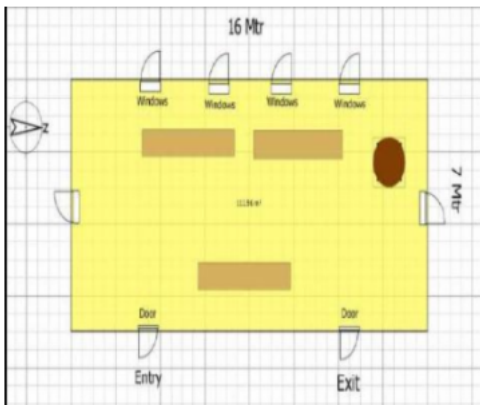

নিৰ্বাচক পঞ্জীয়ন বিষয়াৰ স্বাক্ষৰ

Nazri Naksha

Google Map View

Polling Station Building Front View

ভোটগ্ৰহন কেন্দ্ৰৰ সন্মুখৰ দৃশ্য

Cad View

Key MAP View

1 নাম : শ্ৰী স্বৰূপ চন্দ্ৰ বৰা পিতাৰ নাম: কেকন বৰা ঘৰ নং : ১ বয়স : 96 লিঙ্গ : পুৰুষ	CXH6534561 ফটো উপলব্ধ	2 নাম : ডিম্বেশ্বৰ বৰা পিতাৰ নাম: স্বৰূপ বৰা ঘৰ নং : ১ বয়স : 61 লিঙ্গ : পুৰুষ	CXH6534572 ফটো উপলব্ধ	3 নাম : অনুপ্ৰভা বৰা অন্যান্য: ডিম্বেশ্বৰ বৰা ঘৰ নং : ১ বয়স : 58 লিঙ্গ : মহিলা	CXH6534583 ফটো উপলব্ধ
4 নাম : বিমান বৰুৱা পিতাৰ নাম: ডিম্বেশ্বৰ বৰা ঘৰ নং : ১ বয়স : 34 লিঙ্গ : পুৰুষ	CXH6534594 ফটো উপলব্ধ	5 নাম : বনু মনি আৰুন্ধৰা গগৈ স্বামীৰ নাম: অভিজিত গগৈ ঘৰ নং : 1 বয়স : 30 লিঙ্গ : মহিলা	OAN0110700 ফটো উপলব্ধ	6 নাম : ববিতা কোঁৱৰ স্বামীৰ নাম: বিমান বৰুৱা ঘৰ নং : 1 বয়স : 20 লিঙ্গ : মহিলা	OAN0097121 ফটো উপলব্ধ
E 7 নাম : বিনীতা বৰা স্বামীৰ নাম: নিত্যানন্দ বৰা ঘৰ নং : ১ বয়স : ৭১ লিঙ্গ : মহিলা	CXH6534629 ফটো উপলব্ধ	8 নাম : ৰূপদা বৰা পিতাৰ নাম: ফিতেশ্বৰ বৰা ঘৰ নং : ২ বয়স : 68 লিঙ্গ : মহিলা	CXH6534630 ফটো উপলব্ধ	9 নাম : অসীম বিকাশ বৰুৱা পিতাৰ নাম: নিত্যানন্দ বৰুৱা ঘৰ নং : ২ বয়স : 45 লিঙ্গ : পুৰুষ	CXH6534641 ফটো উপলব্ধ
# 10 নাম : মুনমী ৰাজখোৱা বৰুৱা স্বামীৰ নাম: অসীম বিকাশ বৰুৱা ঘৰ নং : ২ বয়স : 40 লিঙ্গ : মহিলা	CXH6534663 ফটো উপলব্ধ	11 নাম : অভিজিৎ বড়া পিতাৰ নাম: দলু বড়া ঘৰ নং : 002 বয়স : 22 লিঙ্গ : পুৰুষ	CXH9259748 ফটো উপলব্ধ	# 12 নাম : বিজয় বৰা পিতাৰ নাম: ভদ্ৰেশ্বৰ বৰা ঘৰ নং : ৩ বয়স : 54 লিঙ্গ : পুৰুষ	CXH6543415 ফটো উপলব্ধ
13 নাম : প্ৰকাশ নাৰায়ণ বৰা পিতাৰ নাম: নাৰায়ণ বৰা ঘৰ নং : ৩ বয়স : 42 লিঙ্গ : পুৰুষ	CXH6534696 ফটো উপলব্ধ	14 নাম : মণিষা দত্ত বৰুৱা স্বামীৰ নাম: প্ৰকাশ নাৰায়ণ বৰুৱা ঘৰ নং : ৩ বয়স : 41 লিঙ্গ : মহিলা	CXH6544554 ফটো উপলব্ধ	15 নাম : কমল বৰা পিতাৰ নাম: ফিতেশ্বৰ বৰা ঘৰ নং : 8 বয়স : 73 লিঙ্গ : পুৰুষ	CXH6534709 ফটো উপলব্ধ
16 নাম : সুভদ্রা বৰা স্বামীৰ নাম: কমল বৰা ঘৰ নং : 8 বয়স : 66 লিঙ্গ : মহিলা	CXH6534710 ফটো উপলব্ধ	17 নাম : দেবজিত বৰা পিতাৰ নাম: কমল বৰা ঘৰ নং : 8 বয়স : 42 লিঙ্গ : পুৰুষ	CXH6534721 ফটো উপলব্ধ	18 নাম : অৰূপ বৰা পিতাৰ নাম: কমল বৰা ঘৰ নং : 8 বয়স : 40 লিঙ্গ : পুৰুষ	CXH6534732 ফটো উপলব্ধ
19 নাম : গীতাত্মী শইকীয়া বৰুৱা স্বামীৰ নাম: দেৱজিত বৰুৱা ঘৰ নং : 8 বয়স : 34 লিঙ্গ : মহিলা	CXH0192104 ফটো উপলব্ধ	20 নাম : ময়ূৰী গগৈ বৰা স্বামীৰ নাম: আৰুপ বৰা ঘৰ নং : 8 বয়স : 31 লিঙ্গ : মহিলা	CXH6544601 ফটো উপলব্ধ	21 নাম : লক্ষী গগৈ স্বামীৰ নাম: দেবেন গগৈ ঘৰ নং : ৫ বয়স : 66 লিঙ্গ : মহিলা	CXH6534754 ফটো উপলব্ধ
22 নাম : প্ৰফুল্ল গগৈ পিতাৰ নাম: দেবেন গগৈ ঘৰ নং : ৫ বয়স : 41 লিঙ্গ : পুৰুষ	CXH6534776 ফটো উপলব্ধ	23 নাম : নিতুমণি কোঁৱৰ গগৈ স্বামীৰ নাম: প্ৰফুল্ল গগৈ ঘৰ নং : ৫ বয়স : 40 লিঙ্গ : মহিলা	CXH1526143 ফটো উপলব্ধ	24 নাম : পিকুমনি গগৈ পিতাৰ নাম: সূৰ্য্য গগৈ ঘৰ নং : ৫ বয়স : 35 লিঙ্গ : পুৰুষ	CXH6534798 ফটো উপলব্ধ
25 নাম : নয়ন মণি শইকীয়া পিতাৰ নাম: অৰূপ শইকীয়া ঘৰ নং : 5 বয়স : 19 লিঙ্গ : পুৰুষ	OAN0104117 ফটো উপলব্ধ	26 নাম : ৰঞ্জিত কুমাৰ গগৈ অন্যান্য: লাটে পুষ্পা গোগোই গগৈ ঘৰ নং : ৬ বয়স : 63 লিঙ্গ : পুৰুষ	CXH6534823 ফটো উপলব্ধ	27 নাম : বাসন্তী গগৈ স্বামীৰ নাম: ৰঞ্জিত গগৈ ঘৰ নং : ৬ বয়স : 58 লিঙ্গ : মহিলা	CXH6534834 ফটো উপলব্ধ
28 নাম : মামনি গগৈ মাতৃৰ নাম: পুষ্প গগৈ ঘৰ নং : ৬ বয়স : 56 লিঙ্গ : মহিলা	CXH6534845 ফটো উপলব্ধ	29 নাম : প্ৰিয়ংকা গগৈ পিতাৰ নাম: ৰঞ্জিত গগৈ ঘৰ নং : ৬ বয়স : 33 লিঙ্গ : মহিলা	CXH1500385 ফটো উপলব্ধ	30 নাম : পল্লৱী গগৈ পিতাৰ নাম: ৰঞ্জিত কুমাৰ গগৈ ঘৰ নং : ৬ বয়স : 27 লিঙ্গ : মহিলা	CXH0262097 ফটো উপলব্ধ