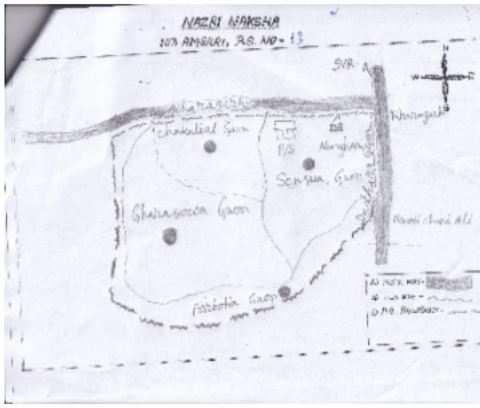

Nazri Naksha