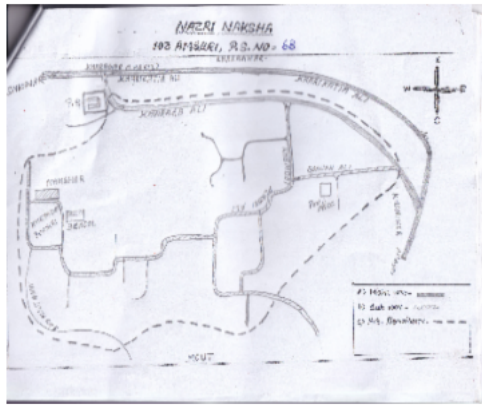

Nazri Naksha