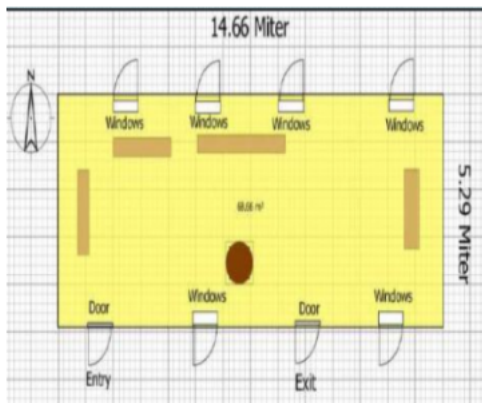

নিৰ্বাচক পঞ্জীয়ন বিষয়াৰ স্বাক্ষৰ

Nazri Naksha

Google Map View

Polling Station Building Front View

ভোটগ্ৰহন কেন্দ্ৰৰ সন্মুখৰ দৃশ্য

Cad View

Key MAP View

1 নাম : অঞ্জু বৰুৱা স্বামীৰ নাম: চন্দ্ৰকান্ত বৰুৱা ঘৰ নং : ১ বয়স : 68 লিঙ্গ : মহিলা	CXH6034602 ফটো উপলব্ধ	2 নাম : জয়ন্ত বৰুৱা পিতাৰ নাম: চন্দ্ৰকান্ত বৰুৱা ঘৰ নং : ১ বয়স : 48 লিঙ্গ : পুৰুষ	CXH6034613 ফটো উপলব্ধ	3 নাম : ধ্ৰুৱজ্যোতি বৰুৱা পিতাৰ নাম: চন্দ্ৰকান্ত বৰুৱা ঘৰ নং : ১ বয়স : 44 লিঙ্গ : পুৰুষ	CXH6034624 ফটো উপলব্ধ
4 নাম : দিতিমনি খামন বৰুৱা স্বামীৰ নাম: জয়ন্ত বৰুৱা ঘৰ নং : ১ বয়স : 41 লিঙ্গ : মহিলা	CXH6034646 ফটো উপলব্ধ	# 5 নাম : ৰিংকুমণি দিহিঙ্গীয়া বৰুৱা স্বামীৰ নাম: ধ্ৰুৱজ্যোতি বৰুৱা ঘৰ নং : ১ বয়স : 34 লিঙ্গ : মহিলা	CXH0107417 ফটো উপলব্ধ	# 6 নাম : ভূপেন আৰক্ষৰা পিতাৰ নাম: বাপুৰাম আৰক্ষৰা ঘৰ নং : 2 বয়স : 74 লিঙ্গ : পুৰুষ	CXH6034657 ফটো উপলব্ধ
# 7 নাম : ৰেনু আৰক্ষৰা স্বামীৰ নাম: ভূপেন আৰক্ষৰা ঘৰ নং : 2 বয়স : 70 লিঙ্গ : মহিলা	CXH6034668 ফটো উপলব্ধ	8 নাম : ৰাজিৱ আৰক্ষৰা পিতাৰ নাম: ভূপেন আৰক্ষৰা ঘৰ নং : 2 বয়স : 40 লিঙ্গ : পুৰুষ	CXH6034680 ফটো উপলব্ধ	9 নাম : দেবজিত আৰক্ষৰা পিতাৰ নাম: ভূপেন আৰক্ষৰা ঘৰ নং : 2 বয়স : 38 লিঙ্গ : পুৰুষ	CXH6034691 ফটো উপলব্ধ
# 10 নাম : পাহাৰী গুণৈ আৰক্ষৰা স্বামীৰ নাম: ৰাজিৱ আৰক্ষৰা ঘৰ নং : 2 বয়স : 27 লিঙ্গ : মহিলা	CXH0515809 ফটো উপলব্ধ	11 নাম : তপোৱতু আৰক্ষৰা পিতাৰ নাম: নবীন আৰক্ষৰা ঘৰ নং : 2 খ বয়স : 31 লিঙ্গ : পুৰুষ	CXH0188680 ফটো উপলব্ধ	# 12 নাম : আনন্দ আৰক্ষৰা পিতাৰ নাম: বাপুৰাম আৰক্ষৰা ঘৰ নং : 2 ক বয়স : 68 লিঙ্গ : পুৰুষ	CXH6034715 ফটো উপলব্ধ
# 13 নাম : নবীন আৰক্ষৰা পিতাৰ নাম: বাপুৰাম আৰক্ষৰা ঘৰ নং : 2 খ বয়স : 64 লিঙ্গ : পুৰুষ	CXH6034726 ফটো উপলব্ধ	# 14 নাম : মিন আৰক্ষৰা স্বামীৰ নাম: আনন্দ আৰক্ষৰা ঘৰ নং : 2 ক বয়স : 60 লিঙ্গ : মহিলা	CXH6034704 ফটো উপলব্ধ	# 15 নাম : কুঞ্জ আৰক্ষৰা স্বামীৰ নাম: নবীন আৰক্ষৰা ঘৰ নং : 2 খ বয়স : 54 লিঙ্গ : মহিলা	CXH6034737 ফটো উপলব্ধ
16 নাম : কনমাই আৰক্ষৰা স্বামীৰ নাম: কুলধৰ আৰক্ষৰা ঘৰ নং : 3 বয়স : 80 লিঙ্গ : মহিলা	CXH6034748 ফটো উপলব্ধ	17 নাম : সোনমনি আৰক্ষৰা স্বামীৰ নাম: ৰঞ্জিত আৰক্ষৰা ঘৰ নং : 3 বয়স : 55 লিঙ্গ : মহিলা	CXH6034759 ফটো উপলব্ধ	18 নাম : অৰপু আৰক্ষৰা পিতাৰ নাম: কুলধৰ আৰক্ষৰা ঘৰ নং : 3 বয়স : 45 লিঙ্গ : পুৰুষ	CXH6034760 ফটো উপলব্ধ
19 নাম : বন্তী বৰুৱা আৰক্ষৰা স্বামীৰ নাম: অৰূপ আৰক্ষৰা ঘৰ নং : 3 বয়স : 39 লিঙ্গ : মহিলা	CXH6034771 ফটো উপলব্ধ	20 নাম : চিমী আৰক্ষৰা মাতৃৰ নাম: সোণমণি আৰক্ষৰা ঘৰ নং : 3 বয়স : 30 লিঙ্গ : মহিলা	CXH9280991 ফটো উপলব্ধ	21 নাম : মৃদ পবন আৰক্ষৰা মাতৃৰ নাম: সোণমণি আৰক্ষৰা ঘৰ নং : 3 বয়স : 29 লিঙ্গ : পুৰুষ	CXH9280983 ফটো উপলব্ধ
22 নাম : জীবন আৰক্ষৰা পিতাৰ নাম: মনেশ্বৰ আৰক্ষৰা ঘৰ নং : 8 বয়স : 56 লিঙ্গ : পুৰুষ	CXH6034793 ফটো উপলব্ধ	23 নাম : অজিত আৰক্ষৰা পিতাৰ নাম: মনেশ্বৰ আৰক্ষৰা ঘৰ নং : 8 বয়স : 54 লিঙ্গ : পুৰুষ	CXH6034817 ফটো উপলব্ধ	# 24 নাম : অমিয়া আৰক্ষৰা স্বামীৰ নাম: জীবন আৰক্ষৰা ঘৰ নং : 4 বয়স : 50 লিঙ্গ : মহিলা	CXH6034806 ফটো উপলব্ধ
25 নাম : মনি আৰক্ষৰা স্বামীৰ নাম: অজিত আৰক্ষৰা ঘৰ নং : 8 বয়স : 47 লিঙ্গ : মহিলা	CXH6034828 ফটো উপলব্ধ	26 নাম : বিনপ্ৰভা বৰুৱা স্বামীৰ নাম: প্ৰেমধৰ বৰুৱা ঘৰ নং : 5 বয়স : 70 লিঙ্গ : মহিলা	CXH6034839 ফটো উপলব্ধ	27 নাম : বিনোদ বৰুৱা পিতাৰ নাম: বিৰেণ বৰুৱা ঘৰ নং : 5 বয়স : 51 লিঙ্গ : পুৰুষ	CXH0356121 ফটো উপলব্ধ
28 নাম : মঞ্জু বৰুৱা স্বামীৰ নাম: বিনোদ বৰুৱা ঘৰ নং : 5 বয়স : 45 লিঙ্গ : মহিলা	CXH6034840 ফটো উপলব্ধ	29 নাম : নীতিশ বৰুৱা পিতাৰ নাম: বিনোদ বৰুৱা ঘৰ নং : 5 বয়স : 26 লিঙ্গ : পুৰুষ	CXH0284885 ফটো উপলব্ধ	30 নাম : ৰিতিশ বৰুৱা পিতাৰ নাম: বিনোদ বৰুৱা ঘৰ নং : 5 বয়স : 22 লিঙ্গ : পুৰুষ	CXH9281015 ফটো উপলব্ধ