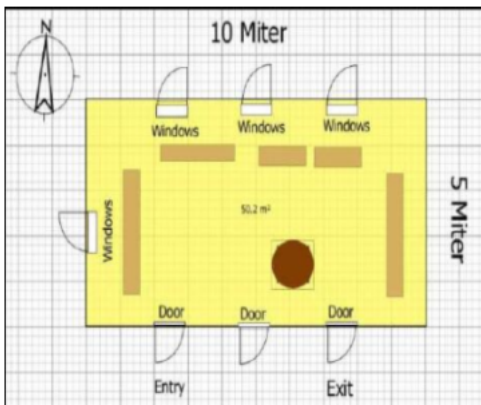

নিৰ্বাচক পঞ্জীয়ন বিষয়াৰ স্বাক্ষৰ

Nazri Naksha

Google Map View

Polling Station Building Front View

ভোটগ্ৰহন কেন্দ্ৰৰ সন্মুখৰ দৃশ্য

Cad View

Key MAP View

S 1 নাম : শ্ৰীছবি গগৈ পিতাৰ নাম: কুশলি গগৈ ঘৰ নং : 103 বয়স : 60 লিঙ্গ : পুৰুষ	CXH5738818 ফটো উপলব্ধ	S 2 নাম : শ্ৰীবন্তী গগৈ স্বামীৰ নাম: বিজিত গগৈ ঘৰ নং : 103 বয়স : 55 লিঙ্গ : মহিলা	CXH5738852 ফটো উপলব্ধ	S 3 নাম : শ্ৰীমামনি গগৈ স্বামীৰ নাম: ছবি গগৈ ঘৰ নং : 103 বয়স : 54 লিঙ্গ : মহিলা	CXH5738829 ফটো উপলব্ধ
S 4 নাম : সঞ্জীৱ গগৈ পিতাৰ নাম: ছবি গগৈ ঘৰ নং : 103 বয়স : 126 লিঙ্গ : পুৰুষ	CXH5738841 ফটো উপলব্ধ	S 5 নাম : মণিকা গগৈ স্বামীৰ নাম: সঞ্জীৱ গগৈ ঘৰ নং : 103 বয়স : 33 লিঙ্গ : মহিলা	CXH0091413 ফটো উপলব্ধ	S 6 নাম : সুৰজ গগৈ পিতাৰ নাম: বিজিত গগৈ ঘৰ নং : 103 বয়স : 28 লিঙ্গ : পুৰুষ	CXH9282849 ফটো উপলব্ধ
S 7 নাম : সত্যজিত গগৈ পিতাৰ নাম: বিজিত গগৈ ঘৰ নং : 103 বয়স : 25 লিঙ্গ : পুৰুষ	CXH9282831 ফটো উপলব্ধ	S2 8 নাম : ৰাধিকা খনিকুৰ গগৈ স্বামীৰ নাম: সত্যজিত গগৈ ঘৰ নং : 103 বয়স : 22 লিঙ্গ : মহিলা	CXH0453662 ফটো উপলব্ধ	S 9 নাম : বিংকুমনি গগৈ স্বামীৰ নাম: সুৰজ গগৈ ঘৰ নং : 103 বয়স : 20 লিঙ্গ : মহিলা	OAN0006296 ফটো উপলব্ধ
S 10 নাম : শ্ৰীবিজিত গগৈ পিতাৰ নাম: কুশলি গগৈ ঘৰ নং : 103 বয়স : 63 লিঙ্গ : পুৰুষ	CXH5738863 ফটো উপলব্ধ	S 11 নাম : দিপ্তী গগৈ স্বামীৰ নাম: অমৃত গগৈ ঘৰ নং : 103 বয়স : 49 লিঙ্গ : মহিলা	CXH5738874 ফটো উপলব্ধ	S 12 নাম : অনন্ত গগৈ পিতাৰ নাম: সোনাৰাম গগৈ ঘৰ নং : 103 বয়স : 47 লিঙ্গ : পুৰুষ	CXH5738885 ফটো উপলব্ধ
S 13 নাম : মাইন গগৈ স্বামীৰ নাম: অনন্ত গগৈ ঘৰ নং : 103 বয়স : 27 লিঙ্গ : মহিলা	CXH0224584 ফটো উপলব্ধ	S 14 নাম : চিন্ময় গগৈ পিতাৰ নাম: অমৃত গগৈ ঘৰ নং : 103 বয়স : 21 লিঙ্গ : পুৰুষ	OAN0073783 ফটো উপলব্ধ	S 15 নাম : লাকী গগৈ পিতাৰ নাম: অনন্ত গগৈ ঘৰ নং : 103 বয়স : 20 লিঙ্গ : মহিলা	OAN0034090 ফটো উপলব্ধ
16 নাম : শ্ৰীমীনা গগৈ স্বামীৰ নাম: ডিম্বেশ্বৰ গগৈ ঘৰ নং : 106 বয়স : 72 লিঙ্গ : মহিলা	CXH5738896 ফটো উপলব্ধ	S 17 নাম : কবিতা গগৈ স্বামীৰ নাম: মনোজ গগৈ ঘৰ নং : 106 বয়স : 44 লিঙ্গ : মহিলা	CXH5738921 ফটো উপলব্ধ	S2 18 নাম : তৰলতা মেছ গগৈ স্বামীৰ নাম: নিৰঞ্জন গগৈ ঘৰ নং : 106 বয়স : 126 লিঙ্গ : মহিলা	CXH0108647 ফটো উপলব্ধ
19 নাম : বিক্রমজিত গগৈ পিতাৰ নাম: ডিম্বেশ্বৰ গগৈ ঘৰ নং : 106 বয়স : 37 লিঙ্গ : পুৰুষ	CXH5738932 ফটো উপলব্ধ	S 20 নাম : সোণমণি গগৈ পিতাৰ নাম: মনোজ গগৈ ঘৰ নং : 106 বয়স : 25 লিঙ্গ : পুৰুষ	CXH0222711 ফটো উপলব্ধ	21 নাম : মুনমী বড়া গগৈ স্বামীৰ নাম: বিক্রমজিত গগৈ ঘৰ নং : 106 বয়স : 25 লিঙ্গ : মহিলা	CXH0312405 ফটো উপলব্ধ
S2 22 নাম : বিষ্ণু গগৈ পিতাৰ নাম: নিৰঞ্জন গগৈ ঘৰ নং : 106 বয়স : 23 লিঙ্গ : পুৰুষ	OAN0052142 ফটো উপলব্ধ	S 23 নাম : মনোজ গগৈ পিতাৰ নাম: ডিম্বেশ্বৰ গগৈ ঘৰ নং : 106 বয়স : 47 লিঙ্গ : পুৰুষ	CXH5738943 ফটো উপলব্ধ	S 24 নাম : শ্ৰীপদমী গগৈ স্বামীৰ নাম: নোমল গগৈ ঘৰ নং : 109 বয়স : 82 লিঙ্গ : মহিলা	CXH5738965 ফটো উপলব্ধ
S2 25 নাম : জয়ন্ত গগৈ পিতাৰ নাম: নোমল গগৈ ঘৰ নং : 109 বয়স : 58 লিঙ্গ : পুৰুষ	CXH5738976 ফটো উপলব্ধ	S 26 নাম : বিনিতা গগৈ স্বামীৰ নাম: শৈলেশ্বৰ গগৈ ঘৰ নং : 109 বয়স : 57 লিঙ্গ : মহিলা	CXH5739026 ফটো উপলব্ধ	S 27 নাম : বিতুল গগৈ পিতাৰ নাম: নোমল গগৈ ঘৰ নং : 109 বয়স : 52 লিঙ্গ : পুৰুষ	CXH5738987 ফটো উপলব্ধ
S 28 নাম : উমেশ গগৈ পিতাৰ নাম: নোমল গগৈ ঘৰ নং : 109 বয়স : 49 লিঙ্গ : পুৰুষ	CXH5738998 ফটো উপলব্ধ	S 29 নাম : ঘনকান্ত গগৈ পিতাৰ নাম: নোমল গগৈ ঘৰ নং : 109 বয়স : 44 লিঙ্গ : পুৰুষ	CXH5739004 ফটো উপলব্ধ	S 30 নাম : স্নাতৰাণী গগৈ স্বামীৰ নাম: জয়ন্ত গগৈ ঘৰ নং : 109 বয়স : 126 লিঙ্গ : মহিলা	CXH0072496 ফটো উপলব্ধ