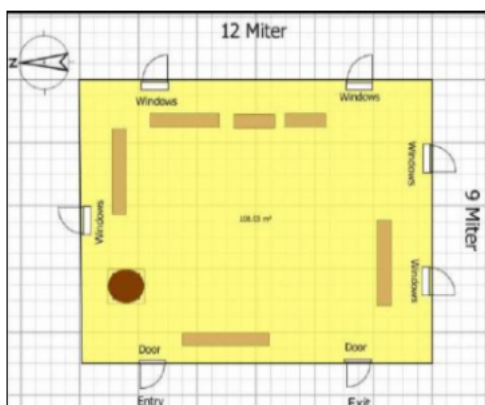

নিৰ্বাচক পঞ্জীয়ন বিষয়াৰ স্বাক্ষৰ

Nazri Naksha

Google Map View

Polling Station Building Front View

ভোটগ্ৰহন কেন্দ্ৰৰ সন্মুখৰ দৃশ্য

Cad View

Key MAP View

1 নাম : যোগেন দত্ত পিতাৰ নাম: সৰুলৰা দত্ত ঘৰ নং : ১ বয়স : 58 লিঙ্গ : পুৰুষ	CXH5834582 ফটো উপলব্ধ	# 2 নাম : বিমান দত্ত পিতাৰ নাম: সৰুলৰা দত্ত ঘৰ নং : ১ক বয়স : 53 লিঙ্গ : পুৰুষ	CXH5834606 ফটো উপলব্ধ	3 নাম : জুনমনি দত্ত স্বামীৰ নাম: যোগেন দত্ত ঘৰ নং : ১ বয়স : 48 লিঙ্গ : মহিলা	CXH5834593 ফটো উপলব্ধ
# 4 নাম : লাবন্য দত্ত স্বামীৰ নাম: বিমান দত্ত ঘৰ নং : ১ক বয়স : 47 লিঙ্গ : মহিলা	CXH5834617 ফটো উপলব্ধ	5 নাম : পল্লৱী শইকীয়া পিতাৰ নাম: বিশ্বজিত শইকীয়া ঘৰ নং : ০০০১ বয়স : 29 লিঙ্গ : মহিলা	CXH0207084 ফটো উপলব্ধ	6 নাম : হিমাংশু দত্ত পিতাৰ নাম: যোগেন দত্ত ঘৰ নং : 1 বয়স : 25 লিঙ্গ : পুৰুষ	OAN0036442 ফটো উপলব্ধ
7 নাম : চন্দন দত্ত পিতাৰ নাম: বিমান দত্ত ঘৰ নং : 1 বয়স : 22 লিঙ্গ : পুৰুষ	OAN0036392 ফটো উপলব্ধ	8 নাম : দিপান্দিতা দত্ত পিতাৰ নাম: যোগেন দত্ত ঘৰ নং : 1 বয়স : 21 লিঙ্গ : মহিলা	OAN0003756 ফটো উপলব্ধ	9 নাম : দিগন্ত বড়া পিতাৰ নাম: নকুল বড়া ঘৰ নং : ০০১ ক বয়স : 38 লিঙ্গ : পুৰুষ	CXH0207183 ফটো উপলব্ধ
10 নাম : ৰূপেশ্বৰ দত্ত পিতাৰ নাম: ফেদাই দত্ত ঘৰ নং : ২ বয়স : 85 লিঙ্গ : পুৰুষ	CXH5834628 ফটো উপলব্ধ	11 নাম : বিপুল দত্ত পিতাৰ নাম: ঐ দত্ত ঘৰ নং : ২ বয়স : 48 লিঙ্গ : পুৰুষ	CXH5834640 ফটো উপলব্ধ	12 নাম : মীনা চেতিয়া ফুকন স্বামীৰ নাম: দিপেন ফুকন ঘৰ নং : ০০২ বয়স : 45 লিঙ্গ : মহিলা	CXH0207142 ফটো উপলব্ধ
13 নাম : জোন দত্ত স্বামীৰ নাম: বিপুল দত্ত ঘৰ নং : ২ বয়স : 44 লিঙ্গ : মহিলা	CXH5834651 ফটো উপলব্ধ	# 14 নাম : পবন দত্ত পিতাৰ নাম: ৰূপেশ্বৰ দত্ত ঘৰ নং : ২ক বয়স : 43 লিঙ্গ : পুৰুষ	CXH5834662 ফটো উপলব্ধ	# 15 নাম : নিৰঞ্জন দত্ত অন্যান্য: মুন মুন বৰুৱা দত্ত ঘৰ নং : ১০৬ বয়স : 41 লিঙ্গ : পুৰুষ	CXH9280041 ফটো উপলব্ধ
16 নাম : সত্যজিত দত্ত পিতাৰ নাম: ৰূপেশ্বৰ দত্ত ঘৰ নং : ২ বয়স : 39 লিঙ্গ : পুৰুষ	CXH0156471 ফটো উপলব্ধ	17 নাম : অম্বিকা গগৈ দত্ত স্বামীৰ নাম: সত্যজিত দত্ত ঘৰ নং : ২ বয়স : 37 লিঙ্গ : মহিলা	CXH0207613 ফটো উপলব্ধ	# 18 নাম : ৰিংকুমণি দত্ত স্বামীৰ নাম: পৱন দত্ত দত্ত ঘৰ নং : ২ক বয়স : 34 লিঙ্গ : মহিলা	CXH1499009 ফটো উপলব্ধ
# 19 নাম : মুন মুন বৰুৱা দত্ত স্বামীৰ নাম: নিৰঞ্জন দত্ত ঘৰ নং : ১০৬ বয়স : 33 লিঙ্গ : মহিলা	CXH9268426 ফটো উপলব্ধ	20 নাম : মিঠ দত্ত পিতাৰ নাম: বিপুল দত্ত ঘৰ নং : ২ বয়স : 22 লিঙ্গ : পুৰুষ	OAN0058354 ফটো উপলব্ধ	21 নাম : পুতল দূৱৰা পিতাৰ নাম: ঐকন দূৱৰা ঘৰ নং : ০০০২ ক বয়স : 36 লিঙ্গ : পুৰুষ	CXH0207373 ফটো উপলব্ধ
22 নাম : চুমী দূৱৰা স্বামীৰ নাম: পুতল দূৱৰা ঘৰ নং : ০০০২ ক বয়স : 31 লিঙ্গ : মহিলা	CXH0207290 ফটো উপলব্ধ	# 23 নাম : নকুল দত্ত পিতাৰ নাম: কন দত্ত ঘৰ নং : ৩ক বয়স : 50 লিঙ্গ : পুৰুষ	CXH5834719 ফটো উপলব্ধ	24 নাম : দুল দত্ত পিতাৰ নাম: কন দত্ত ঘৰ নং : ৩ বয়স : 48 লিঙ্গ : পুৰুষ	CXH5834720 ফটো উপলব্ধ
25 নাম : মাণিক দত্ত পিতাৰ নাম: কৰ্ণ দত্ত ঘৰ নং : ৩ বয়স : 45 লিঙ্গ : পুৰুষ	CXH5834731 ফটো উপলব্ধ	# 26 নাম : ৰুক্মিণী বৰা দত্ত স্বামীৰ নাম: নকুল দত্ত ঘৰ নং : ৩ক বয়স : 44 লিঙ্গ : মহিলা	CXH5838653 ফটো উপলব্ধ	27 নাম : ৰঞ্জনা শইকীয়া দত্ত স্বামীৰ নাম: মানিক দত্ত ঘৰ নং : ৩ বয়স : 39 লিঙ্গ : মহিলা	CXH0207555 ফটো উপলব্ধ
28 নাম : ৰশ্মিৰেখা গায়ন দত্ত স্বামীৰ নাম: দুলু দত্ত ঘৰ নং : ৩ বয়স : 36 লিঙ্গ : মহিলা	CXH0207605 ফটো উপলব্ধ	29 নাম : প্ৰনৱ দত্ত পিতাৰ নাম: নকুল দত্ত ঘৰ নং : 3 বয়স : 20 লিঙ্গ : পুৰুষ	OAN0069062 ফটো উপলব্ধ	30 নাম : বাপ দত্ত পিতাৰ নাম: লক্ষেশ্বৰ দত্ত ঘৰ নং : 8 বয়স : 75 লিঙ্গ : পুৰুষ	CXH5834742 ফটো উপলব্ধ