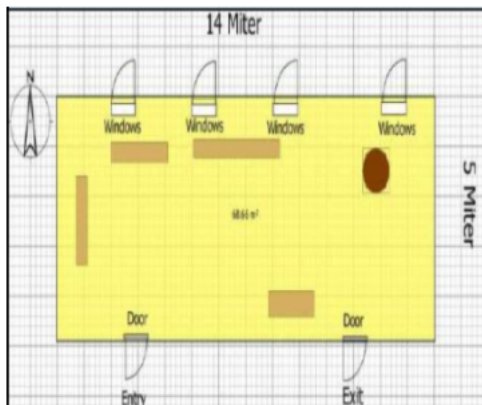

নিৰ্বাচক পঞ্জীয়ন বিষয়াৰ স্বাক্ষৰ

Nazri Naksha

Google Map View

Polling Station Building Front View

ভোটগ্ৰহন কেন্দ্ৰৰ সন্মুখৰ দৃশ্য

Cad View

Key MAP View

1 নাম : লাবন্য গগৈ স্বামীৰ নাম: চন্দ্ৰ গগৈ ঘৰ নং : ১ বয়স : 75 লিঙ্গ : মহিলা	CXH5934565 ফটো উপলব্ধ	2 নাম : চুৰেণু গগৈ পিতাৰ নাম: চন্দ্ৰ গগৈ ঘৰ নং : ১ বয়স : 49 লিঙ্গ : পুৰুষ	CXH5934587 ফটো উপলব্ধ	3 নাম : দিষ্টী গগৈ স্বামীৰ নাম: গঙ্গাৰাম গগৈ ঘৰ নং : ১ বয়স : 48 লিঙ্গ : মহিলা	CXH5934612 ফটো উপলব্ধ
4 নাম : পপী শইকীয়া গগৈ স্বামীৰ নাম: সূৰেণ গগৈ ঘৰ নং : ১ বয়স : 36 লিঙ্গ : মহিলা	CXH5934623 ফটো উপলব্ধ	5 নাম : কল্যাণী গগৈ স্বামীৰ নাম: অভিজিৎ গগৈ ঘৰ নং : 1 বয়স : 27 লিঙ্গ : মহিলা	CXH0496661 ফটো উপলব্ধ	6 নাম : অভিজিত গগৈ মাতৃৰ নাম: দিষ্টী গগৈ ঘৰ নং : ১ বয়স : 26 লিঙ্গ : পুৰুষ	CXH0184150 ফটো উপলব্ধ
7 নাম : দিপা হাজৰিকা স্বামীৰ নাম: পূৰ্ণ কান্ত হাজৰিকা ঘৰ নং : 1 কু বয়স : 55 লিঙ্গ : মহিলা	CXH9274481 ফটো উপলব্ধ	8 নাম : অনলদীপ মহন্ত পিতাৰ নাম: নিমল মহন্ত ঘৰ নং : 002 বয়স : 21 লিঙ্গ : পুৰুষ	CXH9266727 ফটো উপলব্ধ	9 নাম : অতুল গগৈ পিতাৰ নাম: বদন গগৈ ঘৰ নং : ৩ বয়স : 55 লিঙ্গ : পুৰুষ	CXH5934667 ফটো উপলব্ধ
10 নাম : ৰিণ্টুমণি গগৈ স্বামীৰ নাম: অতুল গগৈ ঘৰ নং : ৩ বয়স : 50 লিঙ্গ : মহিলা	CXH5934678 ফটো উপলব্ধ	11 নাম : দীপজ্যোতি গগৈ পিতাৰ নাম: অতুল গগৈ ঘৰ নং : ৩ বয়স : 35 লিঙ্গ : পুৰুষ	CXH5934689 ফটো উপলব্ধ	12 নাম : প্ৰদীপজ্যোতি গগৈ পিতাৰ নাম: অতুল গগৈ ঘৰ নং : ৩ বয়স : 31 লিঙ্গ : পুৰুষ	CXH0183632 ফটো উপলব্ধ
13 নাম : পল্লৱী শইকীয়া গগৈ স্বামীৰ নাম: দ্বীপজ্যোতি গগৈ ঘৰ নং : ৩ বয়স : 28 লিঙ্গ : মহিলা	CXH0184101 ফটো উপলব্ধ	14 নাম : মিনেশ্বৰ গগৈ পিতাৰ নাম: বদন গগৈ ঘৰ নং : 8 বয়স : 50 লিঙ্গ : পুৰুষ	CXH5934703 ফটো উপলব্ধ	15 নাম : কিৰণ গগৈ স্বামীৰ নাম: মিনেশ্বৰ গগৈ ঘৰ নং : 8 বয়স : 48 লিঙ্গ : মহিলা	CXH5934714 ফটো উপলব্ধ
16 নাম : বুদ্ধ গগৈ পিতাৰ নাম: বদন গগৈ ঘৰ নং : ৫ বয়স : 50 লিঙ্গ : পুৰুষ	CXH5934725 ফটো উপলব্ধ	17 নাম : নিজৰা গগৈ স্বামীৰ নাম: বুদ্ধ গগৈ ঘৰ নং : ৫ বয়স : 48 লিঙ্গ : মহিলা	CXH5934736 ফটো উপলব্ধ	18 নাম : মনোজ গগৈ পিতাৰ নাম: বুদ্ধ গগৈ ঘৰ নং : ৫ বয়স : 29 লিঙ্গ : পুৰুষ	CXH0183673 ফটো উপলব্ধ
19 নাম : হৰিৰাম গগৈ পিতাৰ নাম: কান্দুৰা গগৈ ঘৰ নং : ৬ বয়স : 50 লিঙ্গ : পুৰুষ	CXH5934758 ফটো উপলব্ধ	20 নাম : বিকাশ গগৈ পিতাৰ নাম: প্ৰবীন গগৈ ঘৰ নং : ৬কু বয়স : 31 লিঙ্গ : পুৰুষ	CXH0329573 ফটো উপলব্ধ	21 নাম : টুটুমণি খামুন গগৈ স্বামীৰ নাম: বিকাশ গগৈ ঘৰ নং : ৬কু বয়স : 31 লিঙ্গ : মহিলা	CXH0329615 ফটো উপলব্ধ
22 নাম : প্ৰবীন গগৈ পিতাৰ নাম: কান্দুৰা গগৈ ঘৰ নং : ৬কু বয়স : 52 লিঙ্গ : পুৰুষ	CXH5934769 ফটো উপলব্ধ	23 নাম : ৰুবী গগৈ স্বামীৰ নাম: প্ৰবীন গগৈ ঘৰ নং : ৬কু বয়স : 45 লিঙ্গ : মহিলা	CXH5934770 ফটো উপলব্ধ	# 24 নাম : কমল গগৈ পিতাৰ নাম: বঙালী গগৈ ঘৰ নং : ৭ বয়স : 65 লিঙ্গ : পুৰুষ	CXH5934781 ফটো উপলব্ধ
25 নাম : দীপা গগৈ স্বামীৰ নাম: কমল গগৈ ঘৰ নং : ৭ বয়স : 50 লিঙ্গ : মহিলা	CXH5934792 ফটো উপলব্ধ	# 26 নাম : প্ৰেমলতা গগৈ পিতাৰ নাম: বঙালী গগৈ ঘৰ নং : ৭ বয়স : 72 লিঙ্গ : মহিলা	CXH5934805 ফটো উপলব্ধ	27 নাম : মন্তুকুমাৰ গগৈ পিতাৰ নাম: কমল গগৈ ঘৰ নং : ৭ বয়স : 34 লিঙ্গ : পুৰুষ	CXH5943839 ফটো উপলব্ধ
28 নাম : ৰিণ্টুকুমাৰ গগৈ পিতাৰ নাম: কমলচন্দ্ৰ গগৈ ঘৰ নং : ৭ বয়স : 29 লিঙ্গ : পুৰুষ	CXH0209957 ফটো উপলব্ধ	E 29 নাম : সৰুমাই গগৈ স্বামীৰ নাম: হিতেশ্বৰ গগৈ ঘৰ নং : ৮ বয়স : 90 লিঙ্গ : মহিলা	CXH5934816 ফটো উপলব্ধ	30 নাম : নোমলু গগৈ পিতাৰ নাম: হিতেশ্বৰ গগৈ ঘৰ নং : ৮ বয়স : 65 লিঙ্গ : পুৰুষ	CXH5934827 ফটো উপলব্ধ