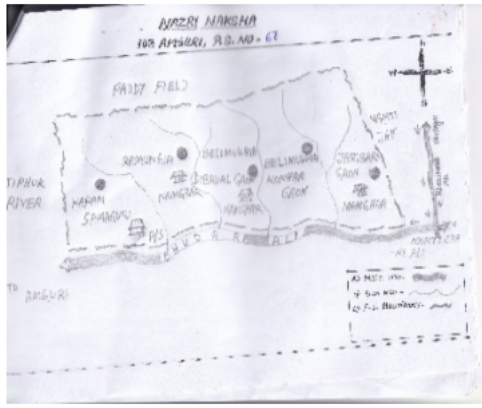

Nazri Naksha