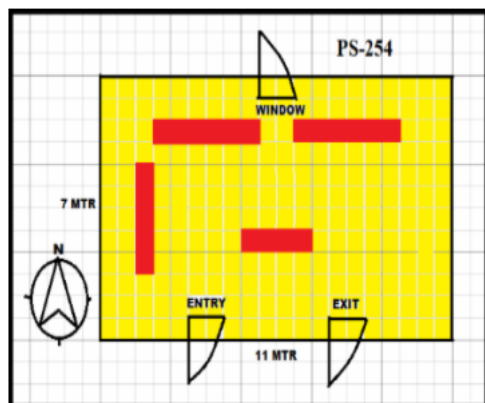

নিৰ্বাচক পঞ্জীয়ন বিষয়াৰ স্বাক্ষৰ

Nazri Naksha

Google Map View

Polling Station Building Front View

ভোটগ্ৰহন কেন্দ্ৰৰ সন্মুখৰ দৃশ্য

Cad View

Key MAP View

1 নাম : মনোৱাৰা বেগম স্বামীৰ নাম : চেহিদুৰ ৰহমান ঘৰ নং : ১১৬ বয়স : 43 লিঙ্গ : মহিলা	CXH5939811 ফটো উপলব্ধ	2 নাম : বাহিদুৰ ৰহমান পিতাৰ নাম : চেহিদুৰ ৰহমান ঘৰ নং : ১১৬ বয়স : 31 লিঙ্গ : পুৰুষ	CXH1499327 ফটো উপলব্ধ	3 নাম : বাজি দৰ ৰহমান পিতাৰ নাম : চেহিদুৰ ৰহমান ঘৰ নং : 116 বয়স : 24 লিঙ্গ : পুৰুষ	OAN0059774 ফটো উপলব্ধ
4 নাম : আবদুল কবির পিতাৰ নাম : ফিৰতদ্দিন আলি ঘৰ নং : ১১৭ বয়স : 70 লিঙ্গ : পুৰুষ	CXH5939822 ফটো উপলব্ধ	5 নাম : ৰোণিকা বেগম স্বামীৰ নাম : আবদুল কবির ঘৰ নং : ১১৭ বয়স : 58 লিঙ্গ : মহিলা	CXH5939833 ফটো উপলব্ধ	6 নাম : আবদুল কবির পিতাৰ নাম : আবদুল কবির ঘৰ নং : ১১৭ বয়স : 44 লিঙ্গ : পুৰুষ	CXH5939844 ফটো উপলব্ধ
7 নাম : আব্দুল চৰিফ পিতাৰ নাম : আব্দুল কবির ঘৰ নং : ১১৭ বয়স : 41 লিঙ্গ : পুৰুষ	CXH5939855 ফটো উপলব্ধ	8 নাম : আবেদা বেগম স্বামীৰ নাম : আব্দুল কবির ঘৰ নং : ১১৭ বয়স : 41 লিঙ্গ : মহিলা	CXH5939877 ফটো উপলব্ধ	9 নাম : আব্দুল ইক্ৰাম পিতাৰ নাম : আব্দুল কবির ঘৰ নং : ১১৭ বয়স : 37 লিঙ্গ : পুৰুষ	CXH5939866 ফটো উপলব্ধ
10 নাম : এমি বেগম স্বামীৰ নাম : আব্দুল চৰিফ ঘৰ নং : ১১৭ বয়স : 32 লিঙ্গ : মহিলা	CXH0006056 ফটো উপলব্ধ	11 নাম : ইবটেচাম আৰা হুছেইন স্বামীৰ নাম : আব্দুল ইক্ৰাম ঘৰ নং : ১১৭ বয়স : 27 লিঙ্গ : মহিলা	CXH0356618 ফটো উপলব্ধ	12 নাম : উবেদুল্লা আলি পিতাৰ নাম : ফিৰতদ্দিন ঘৰ নং : ১১৮ বয়স : 65 লিঙ্গ : পুৰুষ	CXH5939902 ফটো উপলব্ধ
13 নাম : মফিজা বেগম স্বামীৰ নাম : উবেদুল্লা ঘৰ নং : ১১৮ বয়স : 56 লিঙ্গ : মহিলা	CXH5939913 ফটো উপলব্ধ	14 নাম : আবদুল গনি পিতাৰ নাম : ফিৰতদ্দিন ঘৰ নং : ১১৮ বয়স : 55 লিঙ্গ : পুৰুষ	CXH5939935 ফটো উপলব্ধ	15 নাম : মঃ চাজ্জিদ আলি পিতাৰ নাম : উবেদুল্লা ঘৰ নং : ১১৮ বয়স : 37 লিঙ্গ : পুৰুষ	CXH5939924 ফটো উপলব্ধ
16 নাম : আব্দুল মাজিদ অন্যান্য : মঃ উবেদুল্লা ঘৰ নং : ১১৮ বয়স : 36 লিঙ্গ : পুৰুষ	CXH5939899 ফটো উপলব্ধ	17 নাম : ৰফিক আহমেদ পিতাৰ নাম : উবেদুল্লা আহমেদ ঘৰ নং : ১১৮ বয়স : 32 লিঙ্গ : পুৰুষ	CXH1499087 ফটো উপলব্ধ	18 নাম : আবেদুলা পিতাৰ নাম : ফিৰতদ্দিন ঘৰ নং : ১১৯ বয়স : 70 লিঙ্গ : পুৰুষ	CXH5939968 ফটো উপলব্ধ
19 নাম : আজিজুল ইচলাম পিতাৰ নাম : ফিৰতদ্দিন ঘৰ নং : ১১৯ বয়স : 56 লিঙ্গ : পুৰুষ	CXH5939946 ফটো উপলব্ধ	20 নাম : চফিকা বেগম স্বামীৰ নাম : আজিজুল ইচলাম ঘৰ নং : ১১৯ বয়স : 47 লিঙ্গ : মহিলা	CXH5939957 ফটো উপলব্ধ	21 নাম : নাচিৰুল ইচলাম পিতাৰ নাম : আজিজুল ইচলাম ঘৰ নং : ১১৯ বয়স : 36 লিঙ্গ : পুৰুষ	CXH5943726 ফটো উপলব্ধ
22 নাম : মঃ নেকিবুল ইচলাম পিতাৰ নাম : আজিজুল ইচলাম ঘৰ নং : ১১৯ বয়স : 35 লিঙ্গ : পুৰুষ	CXH5939979 ফটো উপলব্ধ	23 নাম : পৰিশা দূৱা স্বামীৰ নাম : নেকিবুল ইচলাম ঘৰ নং : ১১৯ বয়স : 30 লিঙ্গ : মহিলা	CXH0347252 ফটো উপলব্ধ	24 নাম : কুদ্দুচ আলি পিতাৰ নাম : ফিৰজানুৰ আলি ঘৰ নং : ১১৯ বয়স : 48 লিঙ্গ : পুৰুষ	CXH5943942 ফটো উপলব্ধ
25 নাম : এলিনা বেগম স্বামীৰ নাম : কুদ্দুচ আলি ঘৰ নং : ১১৯ বয়স : 32 লিঙ্গ : মহিলা	CXH1499156 ফটো উপলব্ধ	26 নাম : আলিমত আলি পিতাৰ নাম : ফিৰজানুৰ আলি ঘৰ নং : ১২০ বয়স : 60 লিঙ্গ : পুৰুষ	CXH5939980 ফটো উপলব্ধ	27 নাম : কৰিবন নিছা স্বামীৰ নাম : আলিমত আলি ঘৰ নং : ১২০ বয়স : 45 লিঙ্গ : মহিলা	CXH5939991 ফটো উপলব্ধ
28 নাম : আকৰদচ আলি পিতাৰ নাম : আলিমত আলি ঘৰ নং : ১২০ বয়স : 27 লিঙ্গ : পুৰুষ	CXH0156802 ফটো উপলব্ধ	29 নাম : আশ্ৰফ আলি পিতাৰ নাম : আলিমত আলি ঘৰ নং : ১২০ বয়স : 26 লিঙ্গ : পুৰুষ	CXH0156810 ফটো উপলব্ধ	30 নাম : বগাই গগৈ পিতাৰ নাম : হালিৰাম গগৈ ঘৰ নং : ১২১ বয়স : 70 লিঙ্গ : পুৰুষ	CXH5940012 ফটো উপলব্ধ