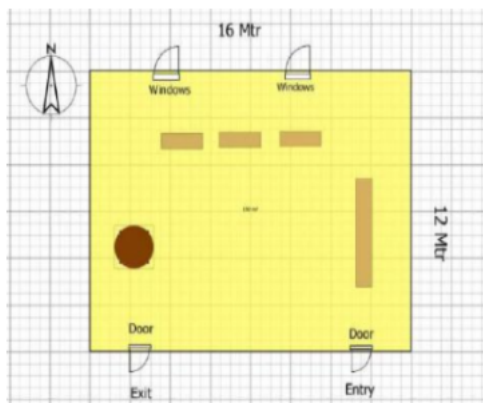

নিৰ্বাচক পঞ্জীয়ন বিষয়াৰ স্বাক্ষৰ

Nazri Naksha

Google Map View

Polling Station Building Front View

ভোটগ্ৰহন কেন্দ্ৰৰ সন্মুখৰ দৃশ্য

Cad View

Key MAP View

1 নাম : গুণ বড়া স্বামীৰ নাম: দেহিৰাম বড়া ঘৰ নং : 1 বয়স : 75 লিঙ্গ : মহিলা	CXH7234573 ফটো উপলব্ধ	2 নাম : কিৰণ বড়া পিতাৰ নাম: দেহিৰাম বড়া ঘৰ নং : 1 বয়স : 29 লিঙ্গ : পুৰুষ	CXH0000448 ফটো উপলব্ধ	3 নাম : জিহ্ৰী কলিতা গুগৈ স্বামীৰ নাম: কিৰণ কলিতা ঘৰ নং : 1 বয়স : 21 লিঙ্গ : মহিলা	CXH9256579 ফটো উপলব্ধ
4 নাম : বিনন্দ বৰা পিতাৰ নাম: দেহিৰাম বড়া ঘৰ নং : 2 বয়স : 60 লিঙ্গ : পুৰুষ	CXH7234584 ফটো উপলব্ধ	5 নাম : কৈলাশপ্ৰতিম বড়া পিতাৰ নাম: অজিত বড়া ঘৰ নং : 2 বয়স : 28 লিঙ্গ : পুৰুষ	CXH0168245 ফটো উপলব্ধ	6 নাম : ৰিংকু বৰদলৈ পিতাৰ নাম: সদানন্দ বৰদলৈ ঘৰ নং : 9 বয়স : 49 লিঙ্গ : পুৰুষ	CXH0125567 ফটো উপলব্ধ
7 নাম : ৰীতামণি বৰদলৈ স্বামীৰ নাম: ৰিংকু বৰদলৈ ঘৰ নং : 9 বয়স : 44 লিঙ্গ : মহিলা	CXH0125609 ফটো উপলব্ধ	8 নাম : দীপজ্যোতি কাকতি পিতাৰ নাম: সাগৰ কাকতি ঘৰ নং : 3ক বয়স : 28 লিঙ্গ : পুৰুষ	CXH0112011 ফটো উপলব্ধ	9 নাম : সাবিত্ৰী কাকতি স্বামীৰ নাম: ভবকান্ত কাকতি ঘৰ নং : 9ক বয়স : 76 লিঙ্গ : মহিলা	CXH7234620 ফটো উপলব্ধ
10 নাম : সাগৰ কাকতি পিতাৰ নাম: ভবকান্ত কাকতি ঘৰ নং : 9ক বয়স : 52 লিঙ্গ : পুৰুষ	CXH7234619 ফটো উপলব্ধ	11 নাম : জ্যোতি কাকতি স্বামীৰ নাম: সাগৰ কাকতি ঘৰ নং : 9ক বয়স : 49 লিঙ্গ : মহিলা	CXH7234631 ফটো উপলব্ধ	12 নাম : নিজৰা কাকতি পিতাৰ নাম: ভবকান্ত কাকতি ঘৰ নং : 9ক বয়স : 48 লিঙ্গ : পুৰুষ	CXH7234642 ফটো উপলব্ধ
13 নাম : পঞ্চম চন্দ্ৰ বড়া পিতাৰ নাম: কনপুনা বড়া ঘৰ নং : 8 বয়স : 57 লিঙ্গ : পুৰুষ	CXH7234675 ফটো উপলব্ধ	14 নাম : ৰূপা মণি বড়া স্বামীৰ নাম: পঞ্চম বড়া ঘৰ নং : 8 বয়স : 56 লিঙ্গ : মহিলা	CXH7234697 ফটো উপলব্ধ	15 নাম : ৰক্তিম বড়া পিতাৰ নাম: পঞ্চম বড়া ঘৰ নং : 8 বয়স : 29 লিঙ্গ : পুৰুষ	CXH0047209 ফটো উপলব্ধ
16 নাম : নীতা গুগৈ বড়া স্বামীৰ নাম: ৰক্তিম বড়া ঘৰ নং : 8 বয়স : 29 লিঙ্গ : মহিলা	CXH0291484 ফটো উপলব্ধ	17 নাম : ৰঞ্জোপল বড়া পিতাৰ নাম: পঞ্চম বড়া ঘৰ নং : 8 বয়স : 20 লিঙ্গ : পুৰুষ	OAN0116517 ফটো উপলব্ধ	18 নাম : প্ৰদীপ বড়া পিতাৰ নাম: দেবকান্ত বড়া ঘৰ নং : 5 বয়স : 60 লিঙ্গ : পুৰুষ	CXH7234722 ফটো উপলব্ধ
19 নাম : বিবি বড়া স্বামীৰ নাম: প্ৰদীপ বড়া ঘৰ নং : 5 বয়স : 55 লিঙ্গ : মহিলা	CXH7234733 ফটো উপলব্ধ	20 নাম : বিশ্বজিত বড়া পিতাৰ নাম: প্ৰদীপ বড়া ঘৰ নং : 5 বয়স : 33 লিঙ্গ : পুৰুষ	CXH7241534 ফটো উপলব্ধ	21 নাম : ৰঞ্জিত বড়া পিতাৰ নাম: কামেশ্বৰ বড়া ঘৰ নং : 6 বয়স : 60 লিঙ্গ : পুৰুষ	CXH7234744 ফটো উপলব্ধ
22 নাম : কাঞ্চন গুগৈ স্বামীৰ নাম: ৰঞ্জিত বড়া ঘৰ নং : 6 বয়স : 52 লিঙ্গ : মহিলা	CXH7234755 ফটো উপলব্ধ	23 নাম : সুশীল শৰ্মা পিতাৰ নাম: প্ৰিয় কুমাৰ শৰ্মা ঘৰ নং : 7 বয়স : 58 লিঙ্গ : পুৰুষ	OAN0054304 ফটো উপলব্ধ	24 নাম : কল্পনা শৰ্মা স্বামীৰ নাম: অনিল শৰ্মা ঘৰ নং : 9 বয়স : 50 লিঙ্গ : মহিলা	CXH7234777 ফটো উপলব্ধ
25 নাম : পৰাগ শৰ্মা পিতাৰ নাম: অনিল শৰ্মা ঘৰ নং : 9 বয়স : 34 লিঙ্গ : পুৰুষ	CXH7241556 ফটো উপলব্ধ	26 নাম : জয়ন্ত শৰ্মা পিতাৰ নাম: অনিল শৰ্মা ঘৰ নং : 9 বয়স : 31 লিঙ্গ : পুৰুষ	CXH7241545 ফটো উপলব্ধ	27 নাম : মুনিন শৰ্মা পিতাৰ নাম: অনিল শৰ্মা ঘৰ নং : 9 বয়স : 28 লিঙ্গ : পুৰুষ	CXH0060848 ফটো উপলব্ধ
28 নাম : স্বৰ্ণ দেবী স্বামীৰ নাম: ৰাজেন শৰ্মা ঘৰ নং : 8 বয়স : 70 লিঙ্গ : মহিলা	CXH7234799 ফটো উপলব্ধ	29 নাম : দেবজিত শৰ্মা পিতাৰ নাম: ৰাজেন শৰ্মা ঘৰ নং : 8 বয়স : 45 লিঙ্গ : পুৰুষ	CXH7234802 ফটো উপলব্ধ	30 নাম : সত্যজিত শৰ্মা পিতাৰ নাম: ৰাজেন শৰ্মা ঘৰ নং : 8 বয়স : 42 লিঙ্গ : পুৰুষ	CXH7234813 ফটো উপলব্ধ