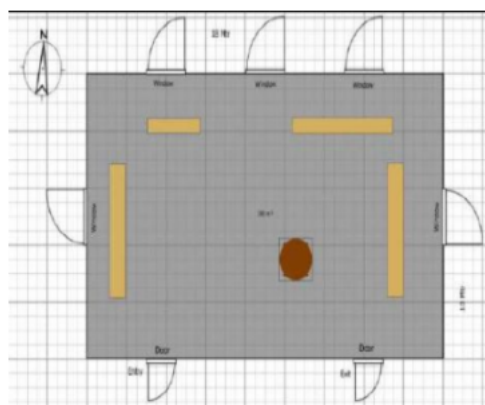

নিৰ্বাচক পঞ্জীয়ন বিষয়াৰ স্বাক্ষৰ

Nazri Naksha

Google Map View

Polling Station Building Front View

ভোটগ্ৰহন কেন্দ্ৰৰ সন্মুখৰ দৃশ্য

Cad View

Key MAP View

1 নাম : আইতি গগৈ স্বামীৰ নাম: ৰামেশ্বৰ গগৈ ঘৰ নং : ১ বয়স : 80 লিঙ্গ : মহিলা	CXH7434562 ফটো উপলব্ধ	# 2 নাম : ৰমেন গগৈ পিতাৰ নাম: ৰামেশ্বৰ গগৈ ঘৰ নং : ১ বয়স : 48 লিঙ্গ : পুৰুষ	CXH7434573 ফটো উপলব্ধ	3 নাম : দুল গগৈ স্বামীৰ নাম: ৰমেন গগৈ ঘৰ নং : ১ বয়স : 44 লিঙ্গ : মহিলা	CXH7434584 ফটো উপলব্ধ
4 নাম : দেৱজিত গগৈ পিতাৰ নাম: ৰমেন গগৈ ঘৰ নং : ১ বয়স : 29 লিঙ্গ : পুৰুষ	CXH0202960 ফটো উপলব্ধ	5 নাম : শ্ৰেণীমা বৰুৱা গগৈ স্বামীৰ নাম: দেৱজিত গগৈ ঘৰ নং : ১ বয়স : 24 লিঙ্গ : মহিলা	CXH0417337 ফটো উপলব্ধ	6 নাম : মণিতা গগৈ স্বামীৰ নাম: ফটিক গগৈ ঘৰ নং : ১ কু বয়স : 44 লিঙ্গ : মহিলা	CXH0449504 ফটো উপলব্ধ
7 নাম : ফটিক গগৈ পিতাৰ নাম: ৰামেশ্বৰ গগৈ ঘৰ নং : ১ কু বয়স : 50 লিঙ্গ : পুৰুষ	CXH7434595 ফটো উপলব্ধ	8 নাম : বিৰেন গগৈ পিতাৰ নাম: ৰামেশ্বৰ গগৈ ঘৰ নং : ২ বয়স : 49 লিঙ্গ : পুৰুষ	CXH7434619 ফটো উপলব্ধ	# 9 নাম : সোনতৰা গগৈ স্বামীৰ নাম: বাৰেণ গগৈ ঘৰ নং : ২ বয়স : 46 লিঙ্গ : মহিলা	CXH7434620 ফটো উপলব্ধ
10 নাম : তীৰ্থ নাথ শৰ্মা পিতাৰ নাম: ধমেশ্বৰ শৰ্মা ঘৰ নং : ৩ বয়স : 65 লিঙ্গ : পুৰুষ	CXH7434631 ফটো উপলব্ধ	# 11 নাম : মুণালিনী বৰপজাৰী স্বামীৰ নাম: তীৰ্থনাথ শৰ্মা ঘৰ নং : ৩ বয়স : 62 লিঙ্গ : মহিলা	CXH7434642 ফটো উপলব্ধ	12 নাম : ৰঞ্জিত শৰ্মা পিতাৰ নাম: গণেশ শৰ্মা ঘৰ নং : ৪ বয়স : 44 লিঙ্গ : পুৰুষ	CXH7434675 ফটো উপলব্ধ
13 নাম : গায়ত্ৰী শৰ্মা স্বামীৰ নাম: ৰঞ্জিত শৰ্মা ঘৰ নং : ৪ বয়স : 31 লিঙ্গ : মহিলা	CXH0317057 ফটো উপলব্ধ	14 নাম : পূৰ্ণিমা দেৱী স্বামীৰ নাম: ৰাজীৱ শৰ্মা ঘৰ নং : ৪ কু বয়স : 24 লিঙ্গ : মহিলা	CXH0334128 ফটো উপলব্ধ	15 নাম : ৰাজীৱ শৰ্মা পিতাৰ নাম: গণেশ শৰ্মা ঘৰ নং : 4 কু বয়স : 47 লিঙ্গ : পুৰুষ	CXH7434686 ফটো উপলব্ধ
# 16 নাম : নগেন গগৈ পিতাৰ নাম: কন্ঠিৰাম গগৈ ঘৰ নং : ৫ বয়স : 71 লিঙ্গ : পুৰুষ	CXH7434697 ফটো উপলব্ধ	17 নাম : অঞ্জলি গগৈ স্বামীৰ নাম: নগেন গগৈ ঘৰ নং : 5 বয়স : 55 লিঙ্গ : মহিলা	CXH7434700 ফটো উপলব্ধ	18 নাম : প্ৰশান্ত গগৈ পিতাৰ নাম: নগেন গগৈ ঘৰ নং : ৫ বয়স : 39 লিঙ্গ : পুৰুষ	CXH7434722 ফটো উপলব্ধ
19 নাম : প্ৰদীপ গগৈ পিতাৰ নাম: নগেন গগৈ ঘৰ নং : 5 বয়স : 35 লিঙ্গ : পুৰুষ	CXH7434733 ফটো উপলব্ধ	20 নাম : বনন্যা বৰুৱা স্বামীৰ নাম: প্ৰদীপ গগৈ ঘৰ নং : ৫ বয়স : 33 লিঙ্গ : মহিলা	FJS0090787 ফটো উপলব্ধ	21 নাম : মিনাক্ষী গগৈ স্বামীৰ নাম: প্ৰশান্ত গগৈ ঘৰ নং : ৫ বয়স : 32 লিঙ্গ : মহিলা	CXH0223263 ফটো উপলব্ধ
22 নাম : খগেন গগৈ পিতাৰ নাম: কন্ঠিৰাম গগৈ ঘৰ নং : ৬ বয়স : 65 লিঙ্গ : পুৰুষ	CXH7434744 ফটো উপলব্ধ	# 23 নাম : দীপা গগৈ স্বামীৰ নাম: খগেন গগৈ ঘৰ নং : ৬ বয়স : 56 লিঙ্গ : মহিলা	CXH7434755 ফটো উপলব্ধ	# 24 নাম : পল্লৱ গগৈ পিতাৰ নাম: খগেন গগৈ ঘৰ নং : ৬ বয়স : 31 লিঙ্গ : পুৰুষ	CXH1501935 ফটো উপলব্ধ
# 25 নাম : পল্লৱী গগৈ পিতাৰ নাম: খগেন গগৈ ঘৰ নং : ৬ বয়স : 30 লিঙ্গ : মহিলা	CXH0132167 ফটো উপলব্ধ	26 নাম : লাকী দত্ত গগৈ স্বামীৰ নাম: পল্লৱ গগৈ ঘৰ নং : 6 বয়স : 29 লিঙ্গ : মহিলা	CXH9249517 ফটো উপলব্ধ	27 নাম : দিৱেন গগৈ পিতাৰ নাম: কন্ঠি ৰাম গগৈ ঘৰ নং : ৬ কু বয়স : 58 লিঙ্গ : পুৰুষ	CXH7434766 ফটো উপলব্ধ
28 নাম : শিখামণি গগৈ পিতাৰ নাম: দিৱেন গগৈ ঘৰ নং : ৬ কু বয়স : 22 লিঙ্গ : মহিলা	CXH9283060 ফটো উপলব্ধ	29 নাম : শ্যামল জ্যোতি গগৈ পিতাৰ নাম: দিৱেন গগৈ ঘৰ নং : 6 কু বয়স : 19 লিঙ্গ : পুৰুষ	OAN0109520 ফটো উপলব্ধ	# 30 নাম : দেৱজনী শইকীয়া গগৈ স্বামীৰ নাম: দিৱেন গগৈ ঘৰ নং : ৬ কু বয়স : 47 লিঙ্গ : মহিলা	CXH7434777 ফটো উপলব্ধ