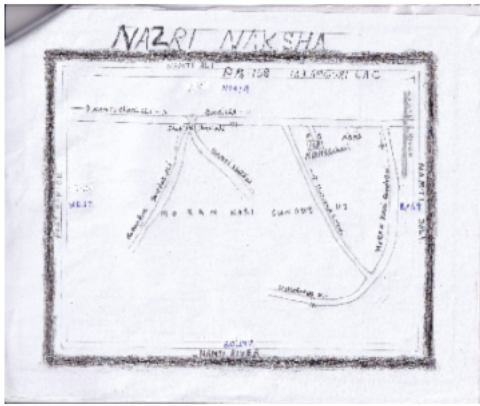

Nazri Naksha