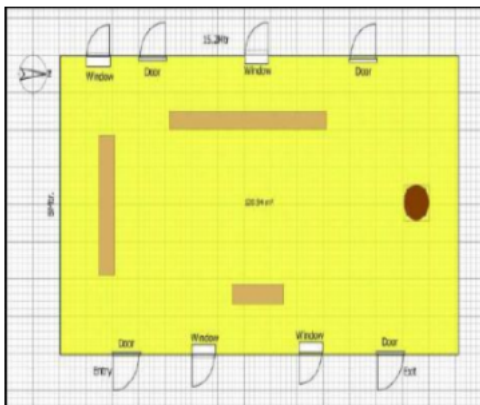

নিৰ্বাচক পঞ্জীয়ন বিষয়াৰ স্বাক্ষৰ

Nazri Naksha

Google Map View

Polling Station Building Front View

ভোটগ্ৰহন কেন্দ্ৰৰ সন্মুখৰ দৃশ্য

Cad View

Key MAP View

1 নাম : হেলিমতদিন আহমেদ পিতাৰ নাম: মহিবতদিন আহমেদ ঘৰ নং : ১ বয়স : 59 লিঙ্গ : পুৰুষ	CXH1394565 ফটো উপলব্ধ	2 নাম : বমজান আলি পিতাৰ নাম: মুহিবোতদিন আহমেদ ঘৰ নং : ১ বয়স : 57 লিঙ্গ : পুৰুষ	CXH1394587 ফটো উপলব্ধ	3 নাম : বুৰী খাতুন স্বামীৰ নাম: হেলিমতদিন আহমেদ ঘৰ নং : ১ বয়স : 54 লিঙ্গ : মহিলা	CXH1394576 ফটো উপলব্ধ
4 নাম : হাচনা বেগম স্বামীৰ নাম: বমজান আলি ঘৰ নং : ১ বয়স : 52 লিঙ্গ : মহিলা	CXH1394598 ফটো উপলব্ধ	5 নাম : মইনউদ্দিন আহমেদ পিতাৰ নাম: হেলিমতদিন আহমেদ ঘৰ নং : ১ বয়স : 30 লিঙ্গ : পুৰুষ	CXH0208744 ফটো উপলব্ধ	6 নাম : জেবিন বেগম স্বামীৰ নাম: সাজাদ আহমেদ ঘৰ নং : 01 বয়স : 30 লিঙ্গ : মহিলা	CXH9265273 ফটো উপলব্ধ
7 নাম : হাৰুণ আহমেদ পিতাৰ নাম: বমজান আলি ঘৰ নং : ০১ বয়স : 28 লিঙ্গ : পুৰুষ	CXH0264481 ফটো উপলব্ধ	8 নাম : চাজাদ আহমেদ পিতাৰ নাম: বমজান আলি ঘৰ নং : ০১ বয়স : 25 লিঙ্গ : পুৰুষ	CXH0265132 ফটো উপলব্ধ	9 নাম : শুবলা বেগম স্বামীৰ নাম: তফজুল আলি ঘৰ নং : ৩ বয়স : 70 লিঙ্গ : মহিলা	CXH1394612 ফটো উপলব্ধ
10 নাম : জুলফি বেগম স্বামীৰ নাম: চফিউল হুছেইন ঘৰ নং : ৩ বয়স : 45 লিঙ্গ : মহিলা	CXH0184085 ফটো উপলব্ধ	11 নাম : ৰফিক হুছেইন পিতাৰ নাম: তফজুল আলি ঘৰ নং : ৩ বয়স : 45 লিঙ্গ : পুৰুষ	CXH1394623 ফটো উপলব্ধ	12 নাম : চফিউল হুছেইন পিতাৰ নাম: তফজুল আলি ঘৰ নং : ৩ বয়স : 43 লিঙ্গ : পুৰুষ	CXH1394634 ফটো উপলব্ধ
13 নাম : ৰফিউল হুছেইন পিতাৰ নাম: তফজুল আলি ঘৰ নং : ৩ বয়স : 40 লিঙ্গ : পুৰুষ	CXH1394645 ফটো উপলব্ধ	14 নাম : চুল্লানা বেগম স্বামীৰ নাম: ৰফিক হুছেইন ঘৰ নং : ৩ বয়স : 39 লিঙ্গ : মহিলা	CXH0184135 ফটো উপলব্ধ	15 নাম : এলিফা বেগম স্বামীৰ নাম: ৰফিউল হুছেইন ঘৰ নং : ৩ বয়স : 37 লিঙ্গ : মহিলা	CXH0184218 ফটো উপলব্ধ
16 নাম : ৰোমোনা বেগম স্বামীৰ নাম: চৰিফুল ৰহমান ঘৰ নং : 8 বয়স : 60 লিঙ্গ : মহিলা	CXH1394667 ফটো উপলব্ধ	17 নাম : আৰফিনা বেগম পিতাৰ নাম: চৰিফুল আলি ঘৰ নং : 8 বয়স : 40 লিঙ্গ : মহিলা	CXH1394678 ফটো উপলব্ধ	18 নাম : মঃ বাবুল ৰহমান পিতাৰ নাম: চৰিফুল ৰহমান ঘৰ নং : 8 বয়স : 38 লিঙ্গ : পুৰুষ	CXH1394689 ফটো উপলব্ধ
19 নাম : আব্দুল হান্নান হুছেইন পিতাৰ নাম: বুকন আলি ঘৰ নং : 8 বয়স : 37 লিঙ্গ : পুৰুষ	CXH0293597 ফটো উপলব্ধ	20 নাম : আফিয়া বেগম স্বামীৰ নাম: বাবুল ৰহমান ঘৰ নং : 8 বয়স : 35 লিঙ্গ : মহিলা	CXH0255547 ফটো উপলব্ধ	21 নাম : জুলেখা বেগম স্বামীৰ নাম: মান্নান হুছেইন ঘৰ নং : 8 বয়স : 32 লিঙ্গ : মহিলা	CXH0293696 ফটো উপলব্ধ
22 নাম : আফছানা বেগম স্বামীৰ নাম: আব্দুল হান্নান হুছেইন ঘৰ নং : 4 বয়স : 23 লিঙ্গ : মহিলা	OAN0084038 ফটো উপলব্ধ	23 নাম : বীনা বেগম স্বামীৰ নাম: আব্দুল গুফাৰ ঘৰ নং : ৫ বয়স : 67 লিঙ্গ : মহিলা	CXH1394703 ফটো উপলব্ধ	24 নাম : চাদিকুৰ ৰহমান পিতাৰ নাম: আব্দুল গুফাৰ ঘৰ নং : ৫ বয়স : 41 লিঙ্গ : পুৰুষ	CXH1394725 ফটো উপলব্ধ
25 নাম : জাহিকুৰ ৰহমান পিতাৰ নাম: আব্দুল গুফাৰ ঘৰ নং : ৫ বয়স : 38 লিঙ্গ : পুৰুষ	CXH1394736 ফটো উপলব্ধ	26 নাম : চাজিনা বেগম স্বামীৰ নাম: চাদিকুৰ ৰহমান ঘৰ নং : 5 বয়স : 35 লিঙ্গ : মহিলা	CXH9276924 ফটো উপলব্ধ	27 নাম : আলিচা খান স্বামীৰ নাম: মইনুদ্দিন আহমেদ ঘৰ নং : 5 বয়স : 26 লিঙ্গ : মহিলা	CXH9265323 ফটো উপলব্ধ
28 নাম : মুক্তাব হুছেইন পিতাৰ নাম: ৰফিউল হুছেইন ঘৰ নং : ৬ বয়স : 61 লিঙ্গ : পুৰুষ	CXH1394747 ফটো উপলব্ধ	29 নাম : জানমাই বেগম স্বামীৰ নাম: মুক্তাব হুছেইন ঘৰ নং : ৬ বয়স : 56 লিঙ্গ : মহিলা	CXH1394758 ফটো উপলব্ধ	30 নাম : আতিকুৰ হুছেইন পিতাৰ নাম: মুক্তাব হুছেইন ঘৰ নং : ৬ বয়স : 36 লিঙ্গ : পুৰুষ	CXH0056566 ফটো উপলব্ধ